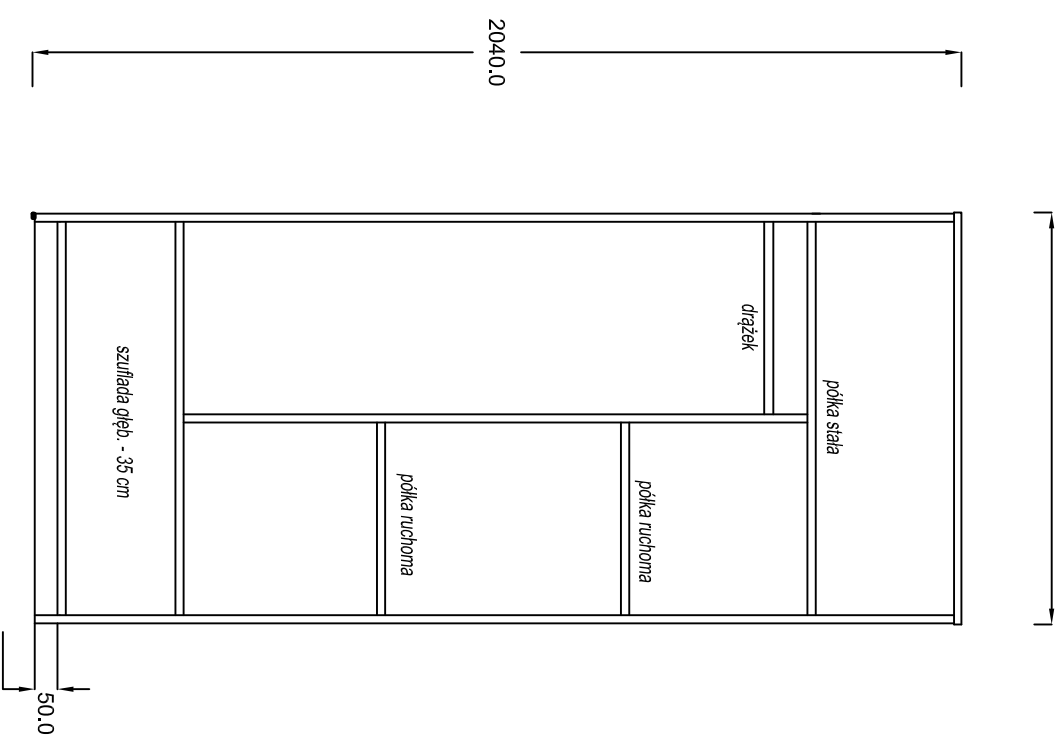

YOUNG - SZAFKA S1-90

905,0

2040,0

50,0