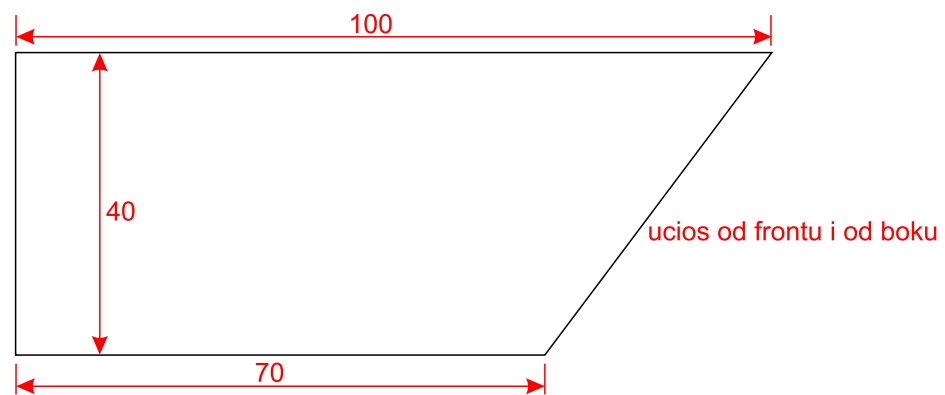

Zmiany stylistyczne w programie Decco:

Uchwyt Domex.pl „Uchwyt-096.326”

Wieniec górny z dachkantem (2,8cm).

Nowy front.

Stopki z uciosem.

NOGA

Typy wybrane do programu. Wszystkie wymiary (korpusy/fronty) takie same jak w oryginalnym Decco.

Nowa półka:

Wymiary półki: 1200x238x220