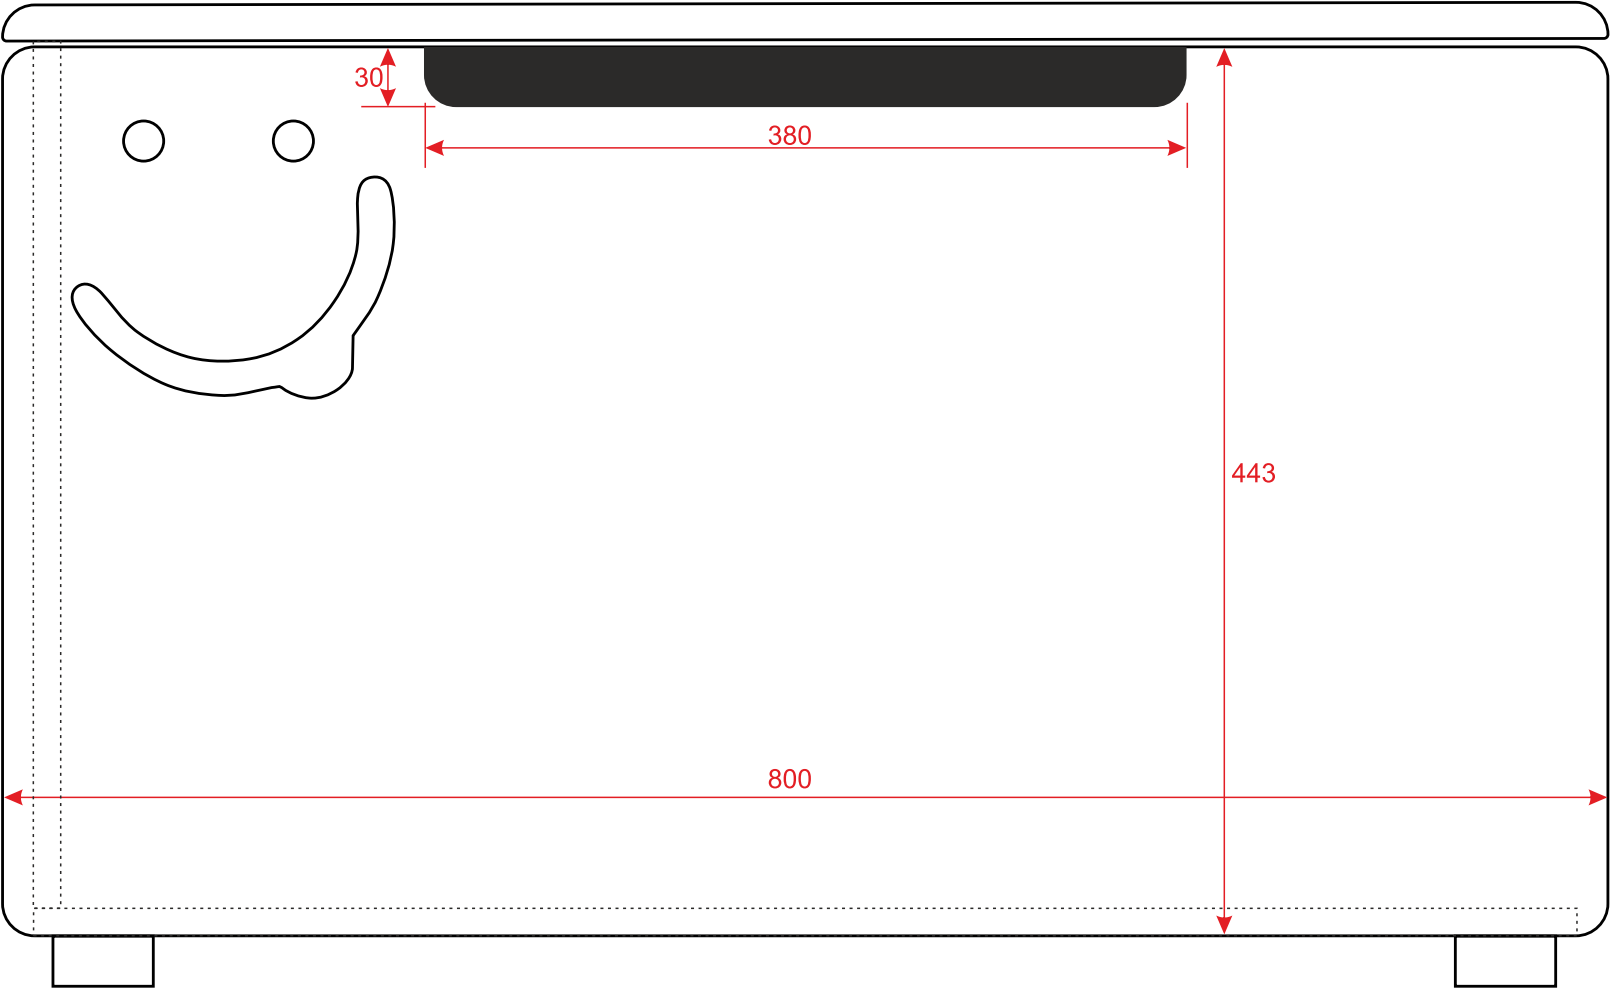

kolor korpusu i uchwytów: biały
kolor frontów oraz wieńca górnego: RAL 000 75 00

widok z boku

wieniec górny

3

16

bok

front

głębokość wieńca - 350

głębokość klapy - 450

głębokość całkowita półki: 220

R16

764