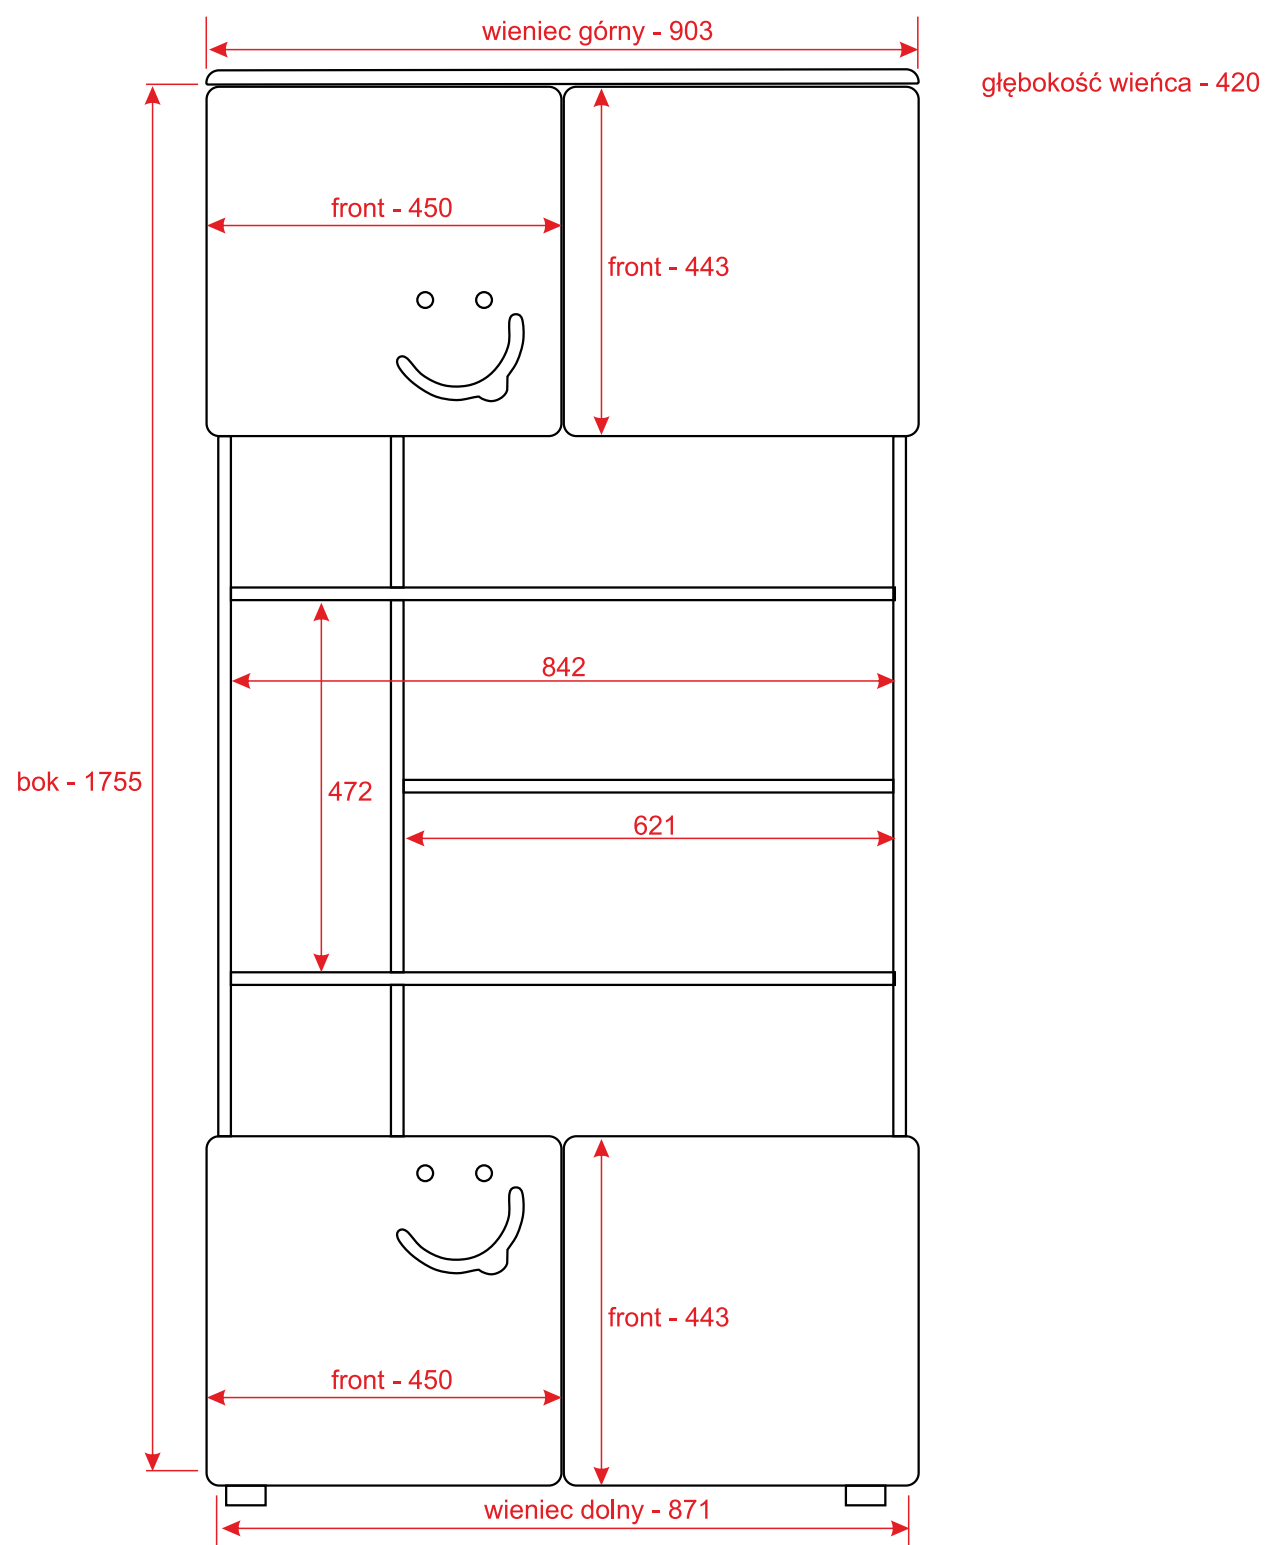

kolor korpusu i uchwytów: biały
kolor frontów oraz wieńca górnego: RAL 000 75 00

widok z boku

wieniec górny

3

16

bok

front

głębokość wieńca - 350

głębokość klapy - 450

głębokość całkowita półki: 220

R16

764