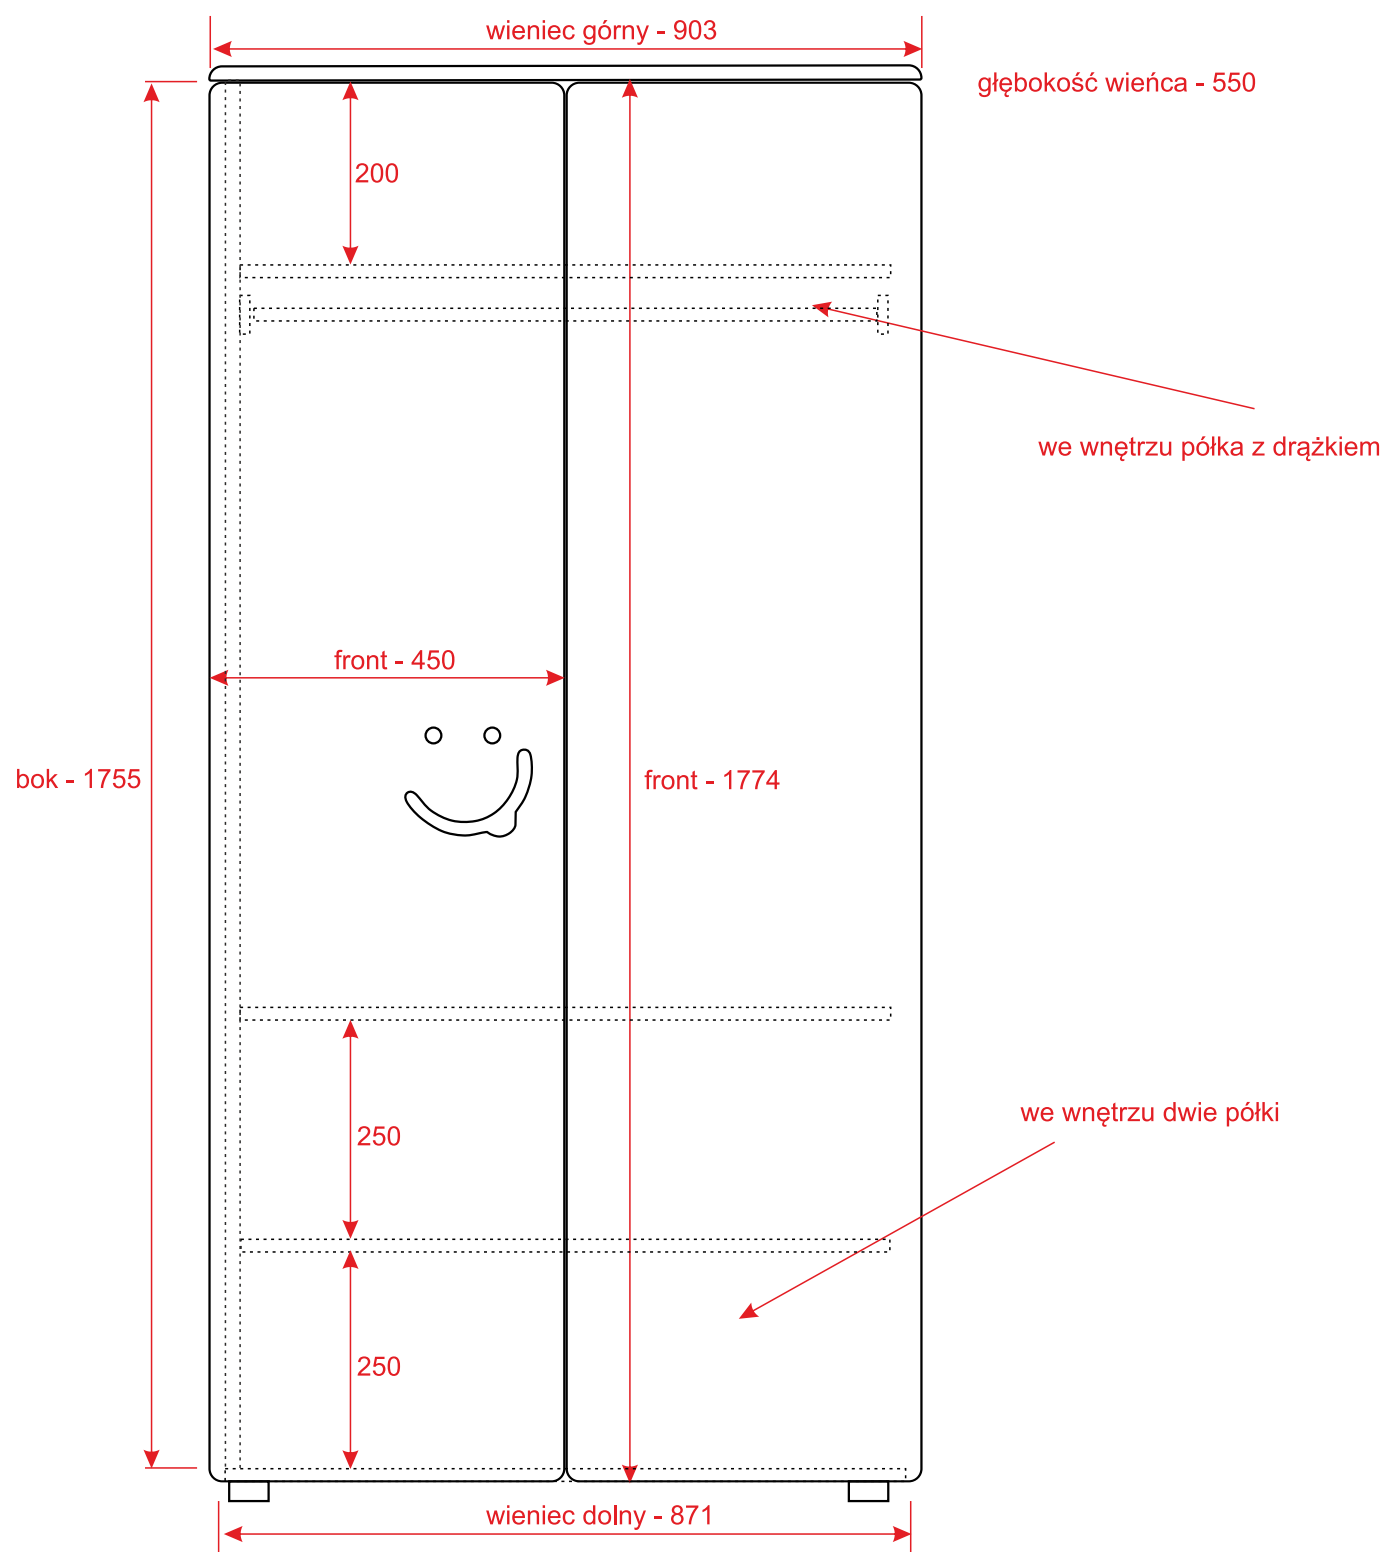

kolor korpusu i uchwytów: biały
kolor frontów oraz wieńca górnego: RAL 000 75 00

widok z boku

wieniec górny

3

16

bok

front

głębokość wieńca - 350

głębokość klapy - 450

głębokość całkowita półki: 220

R16

764