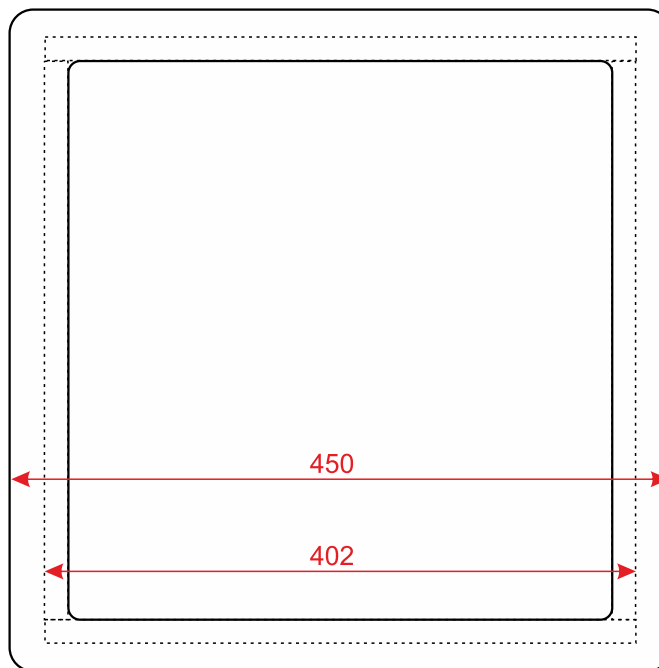

kolor korpusu i uchwytów: biały
kolor frontów oraz wieńca górnego: RAL 000 75 00

widok z boku

wieniec górny

3

16

bok

front

głębokość wieńca - 350

głębokość klapy - 450

głębokość całkowita półki: 220

R16

764