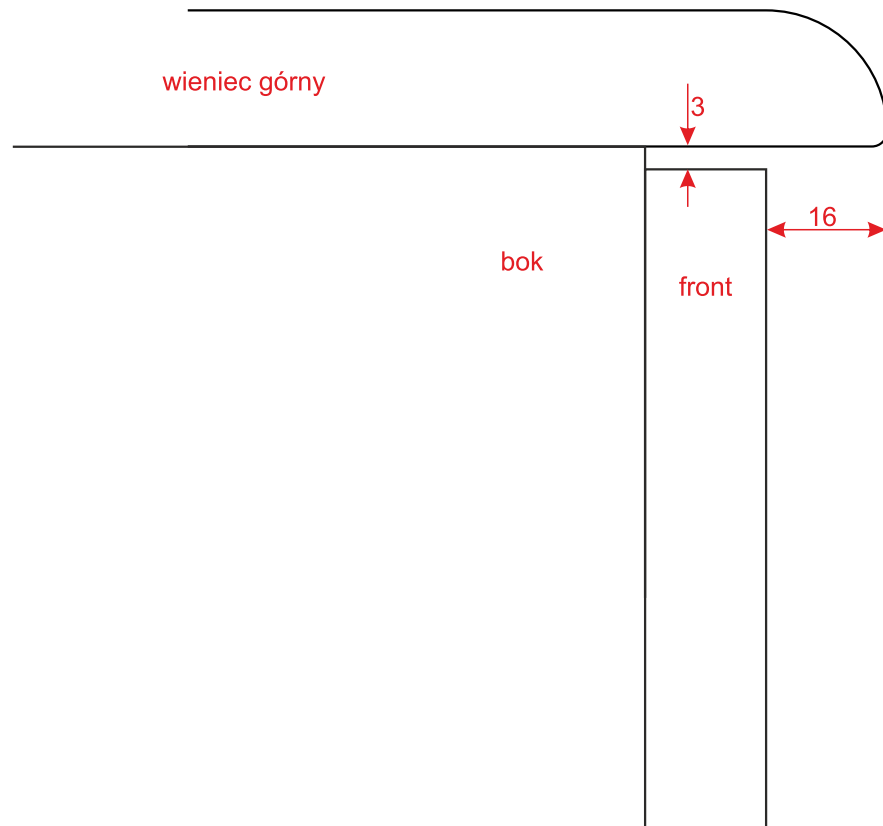

kolor korpusu i uchwytów: biały
kolor frontów oraz wieńca górnego: RAL 000 75 00

widok z boku

wieniec górny

3

16

bok

front

głębokość wieńca - 350

głębokość klapy - 450

głębokość całkowita półki: 220

R16

764