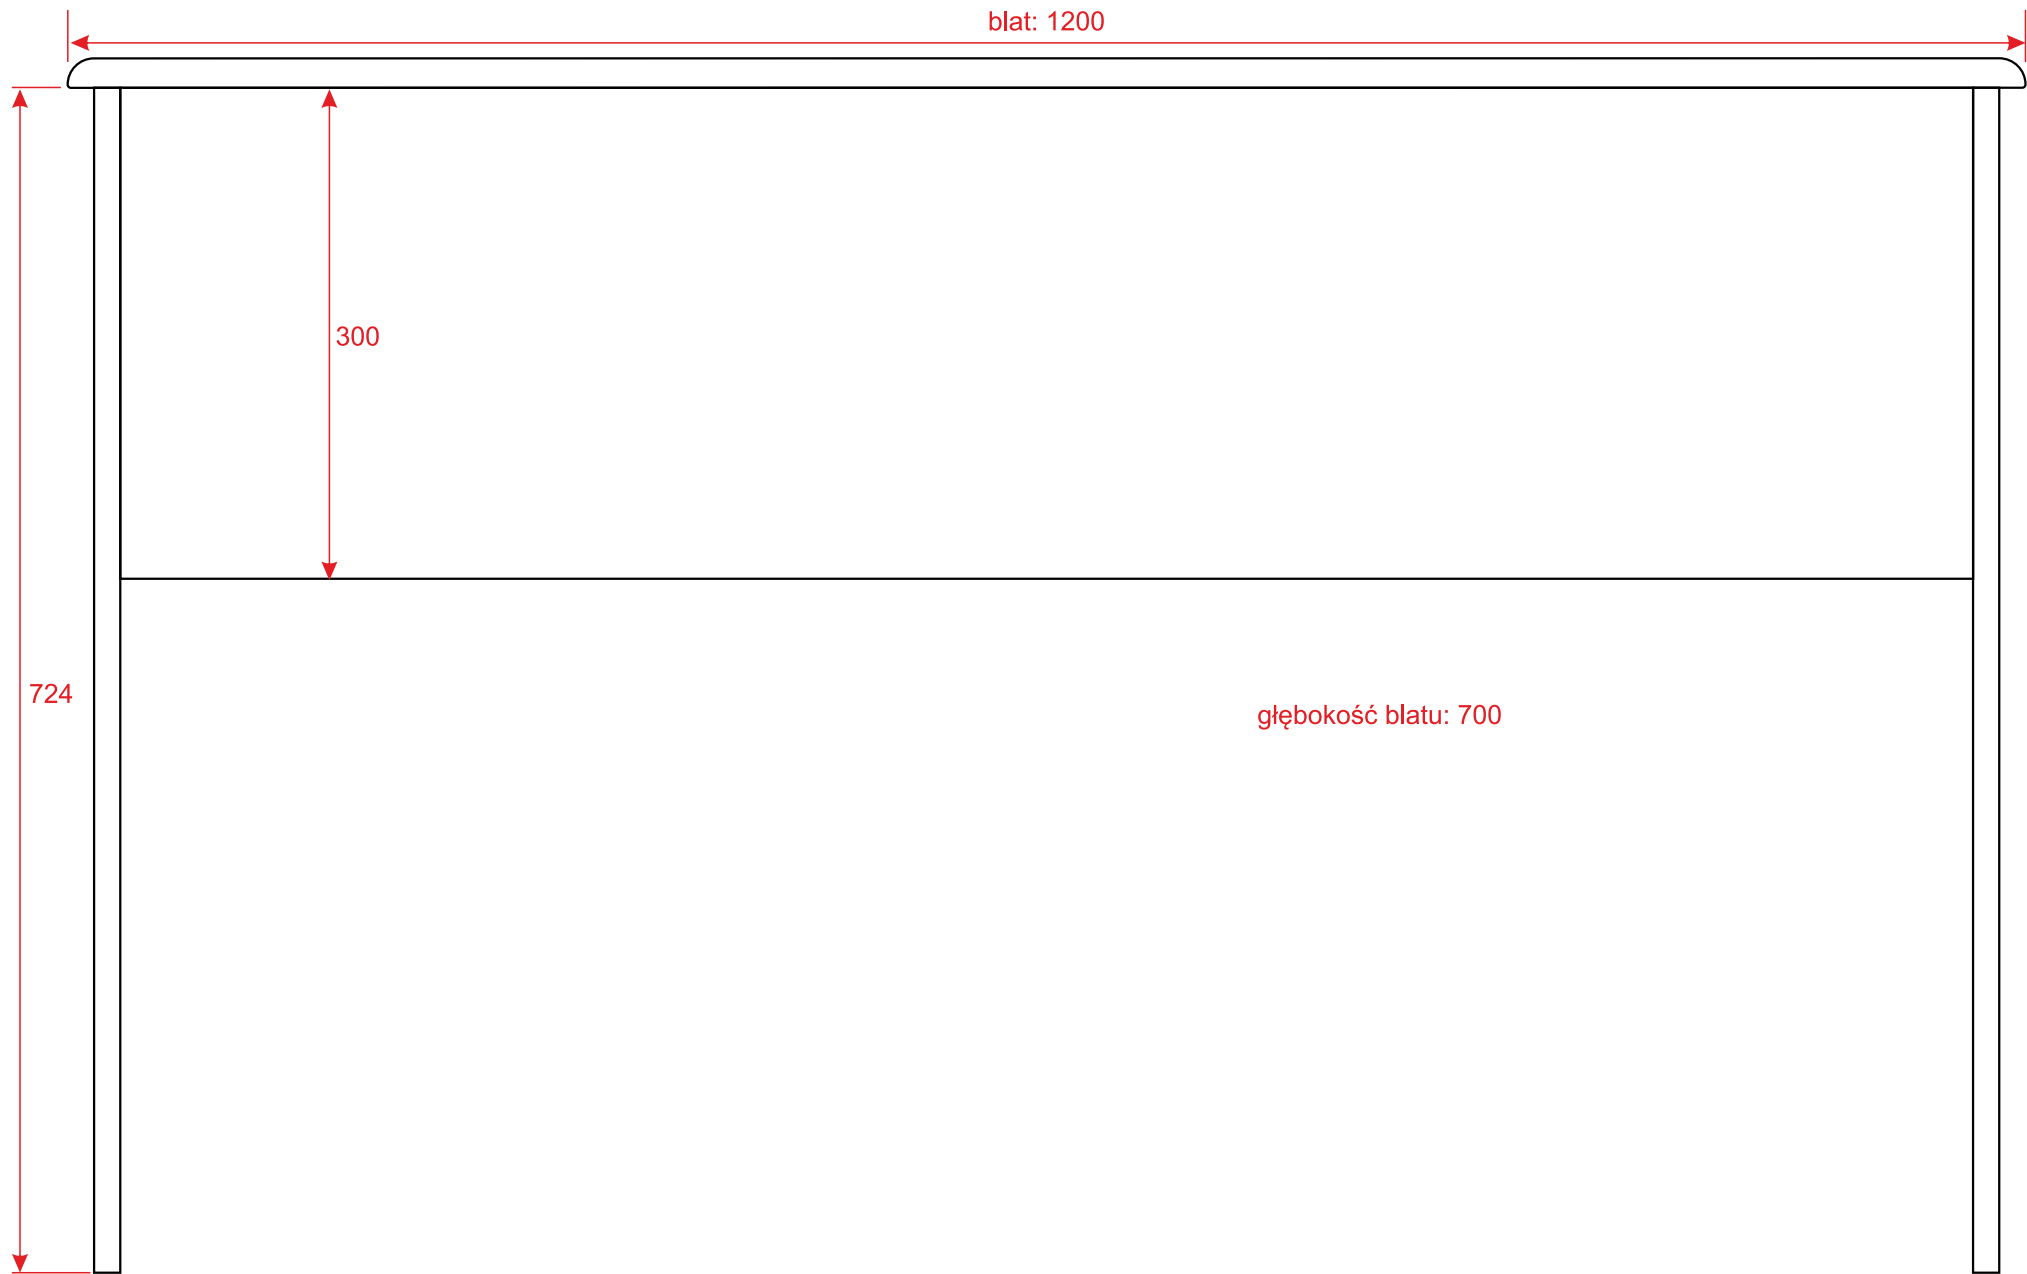

kolor korpusu i uchwytów: biały
kolor frontów oraz wieńca górnego: RAL 000 75 00

widok z boku

wieniec górny

3

16

bok

front

głębokość wieńca - 350

głębokość klapy - 450

głębokość całkowita półki: 220

R16

764