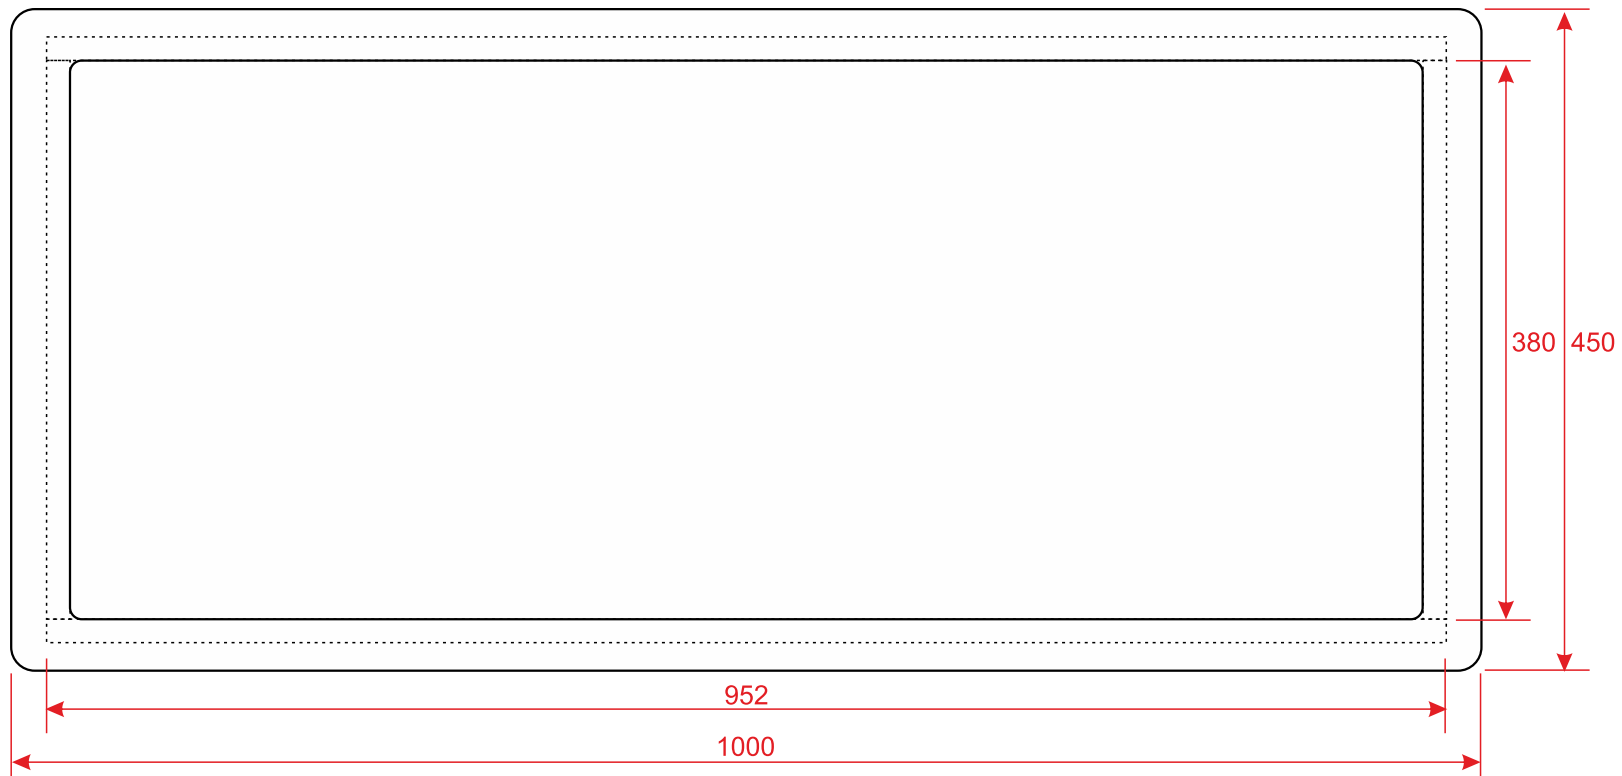

kolor korpusu i uchwytów: biały
kolor frontów oraz wieńca górnego: RAL 000 75 00

widok z boku

wieniec górny

3

16

bok

front

głębokość wieńca - 350

głębokość klapy - 450

głębokość całkowita półki: 220

R16

764