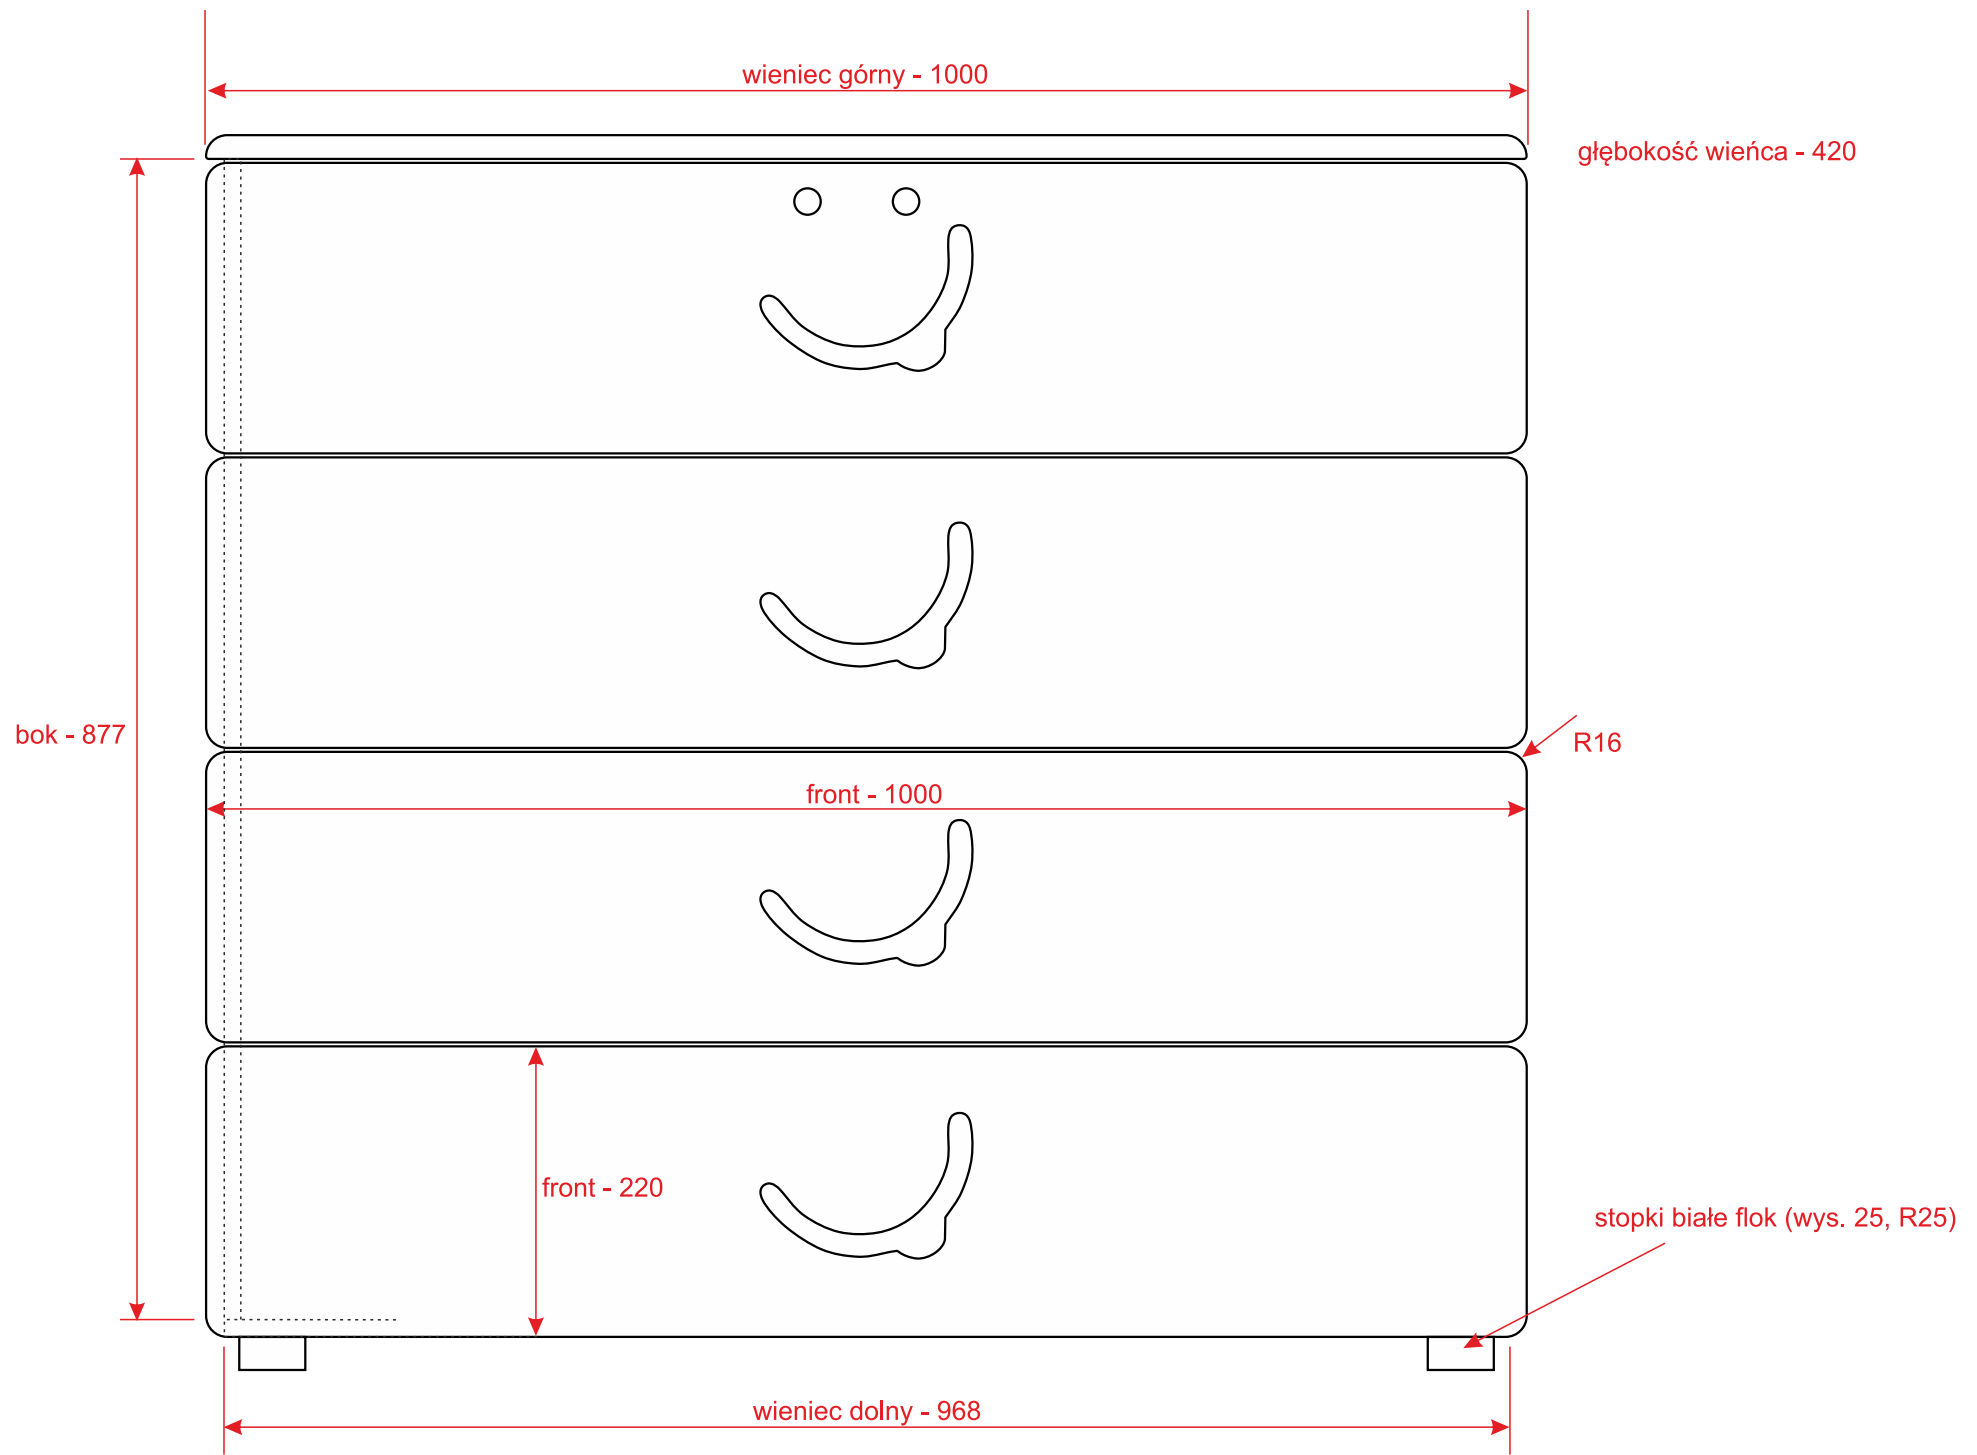

kolor korpusu i uchwytów: biały
kolor frontów oraz wieńca górnego: RAL 000 75 00

widok z boku

wieniec górny

3

16

bok

front

głębokość wieńca - 350

głębokość klapy - 450

głębokość całkowita półki: 220

R16

764