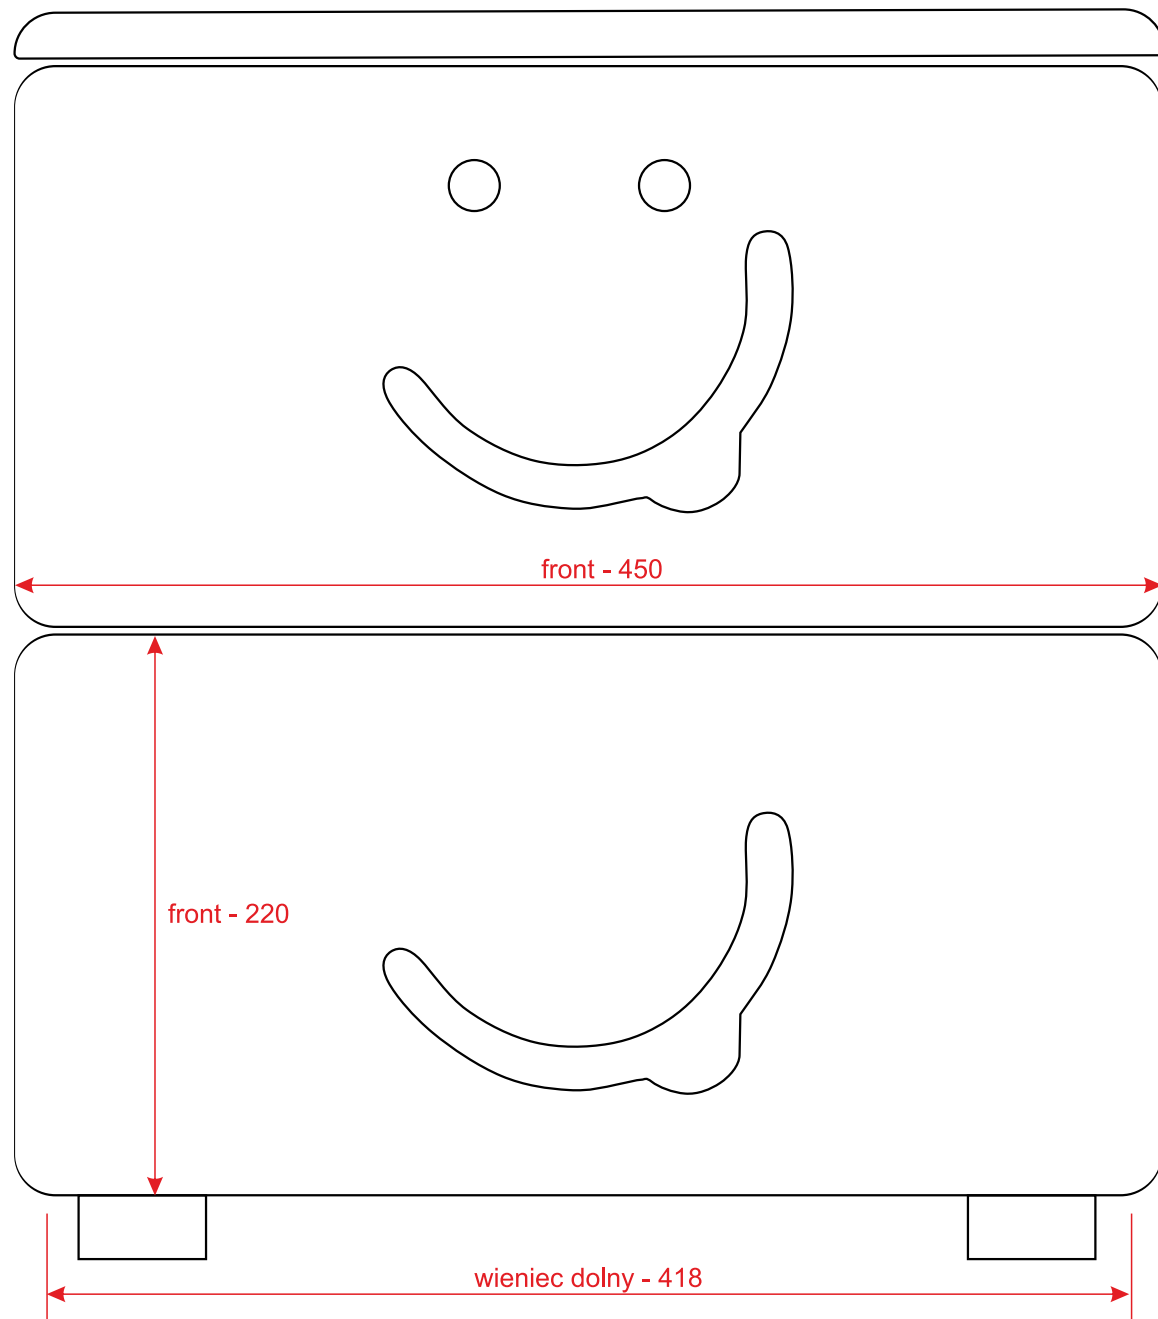

kolor korpusu i uchwytów: biały
kolor frontów oraz wieńca górnego: RAL 000 75 00

widok z boku

wieniec górny

3

16

bok

front

głębokość wieńca - 350

głębokość klapy - 450

głębokość całkowita półki: 220

R16

764