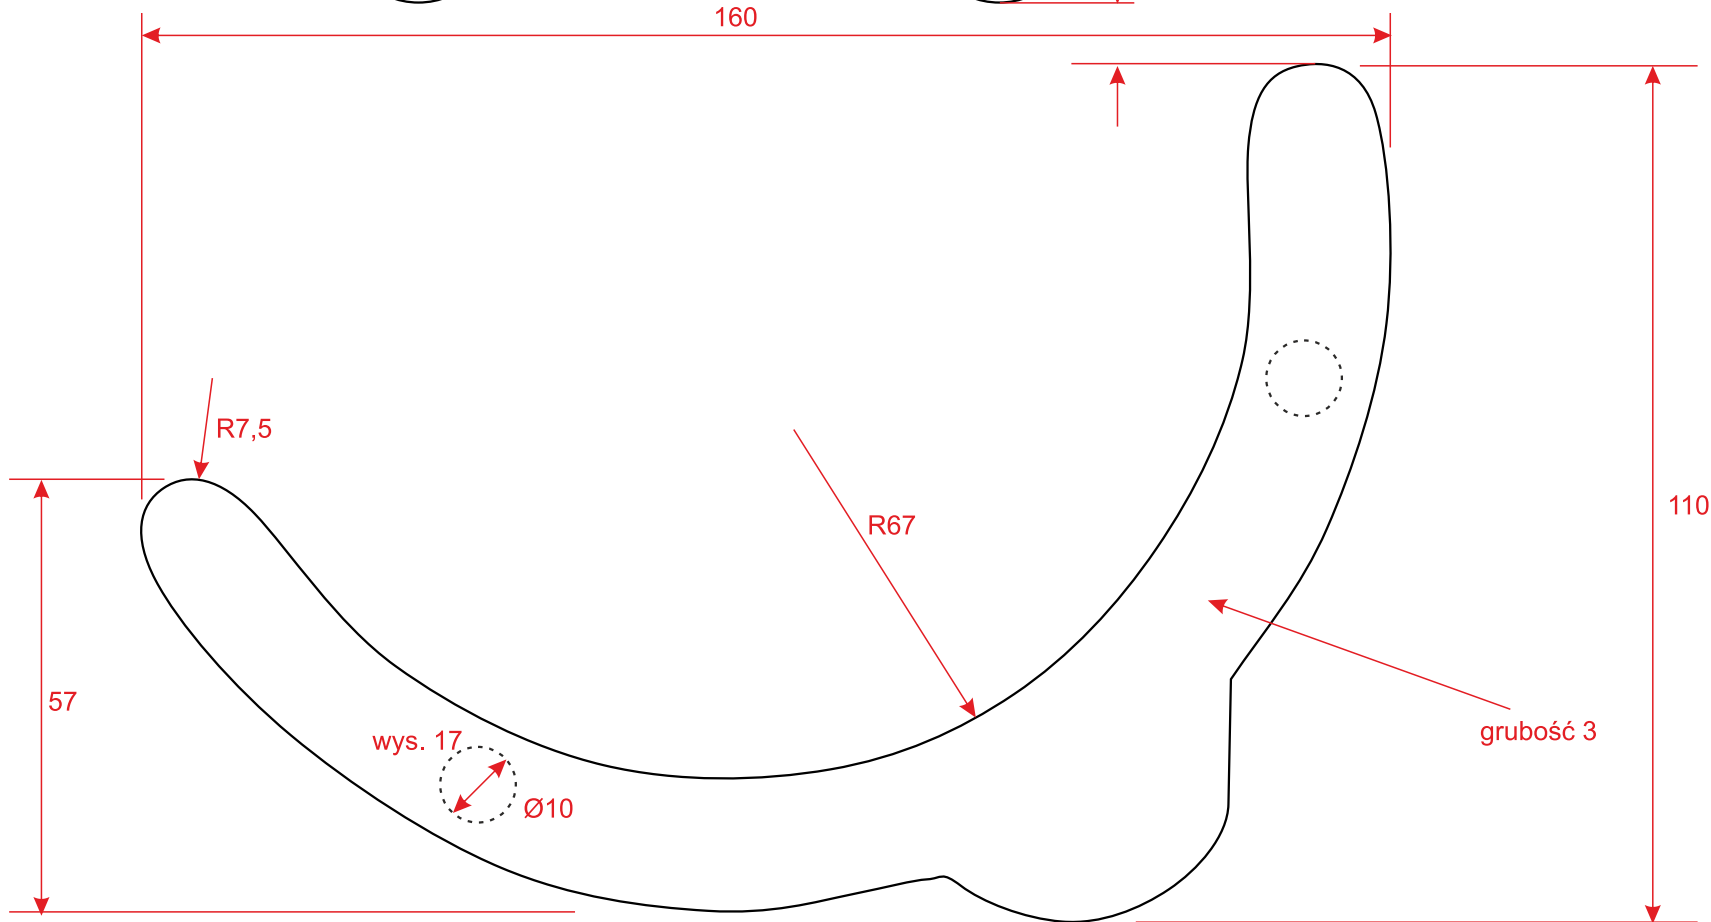

kolor korpusu i uchwytów: biały
kolor frontów oraz wieńca górnego: RAL 000 75 00

widok z boku

wieniec górny

3

16

bok

front

głębokość wieńca - 350

głębokość klapy - 450

głębokość całkowita półki: 220

R16

764