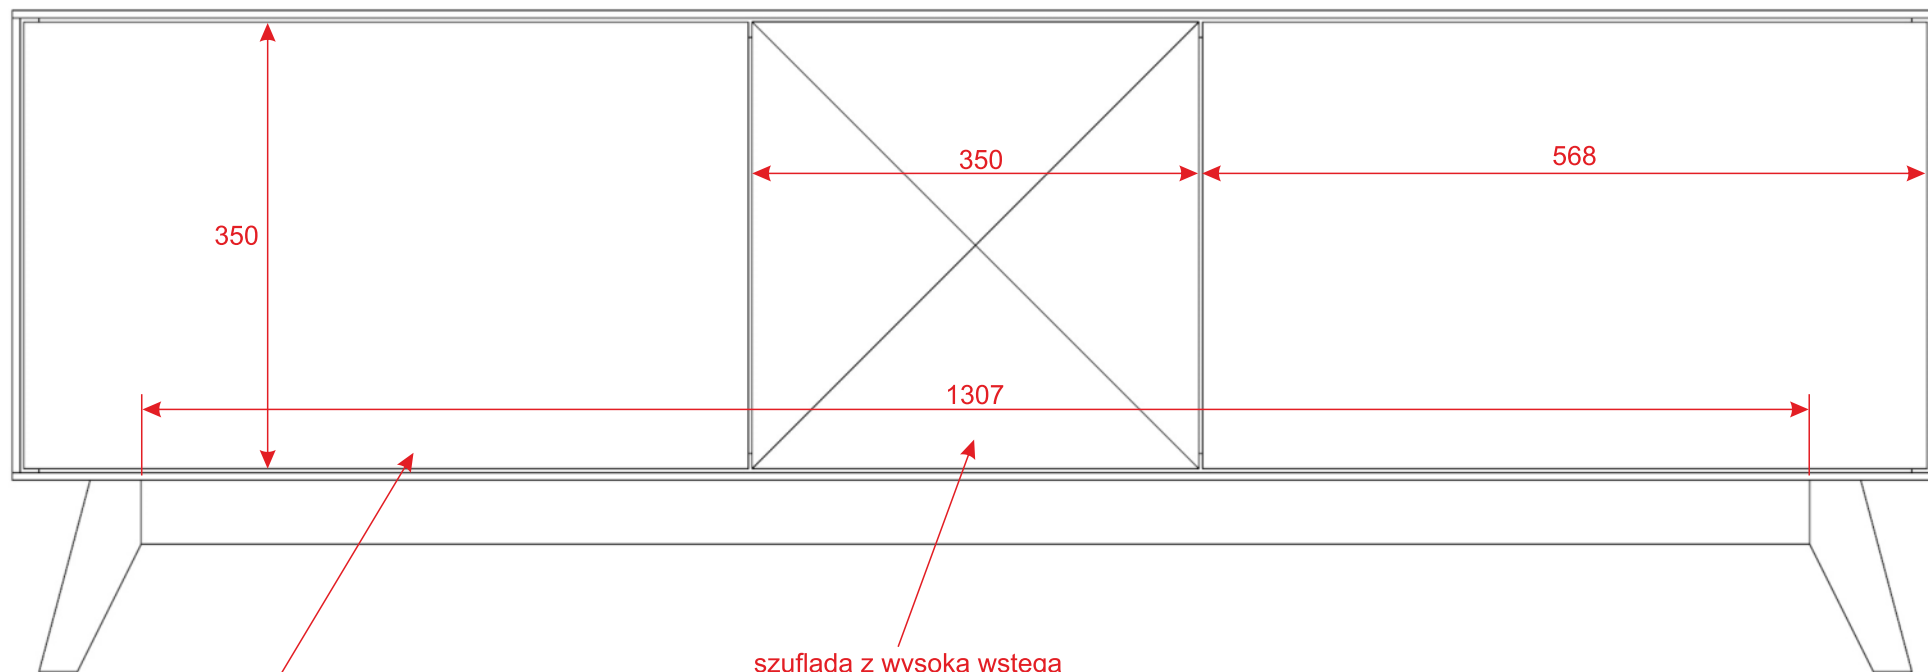

plyta MDF lakierowana: RAL 000 40 00

35

noga drewniana 4cm + warstwa forniru 3mm

głębokość wieńca cienkiego: 420

głębokość wieńca cienkiego: 420

głębokość wieńca cienkiego: 420

front obrotowy lub kłapa

szuflada z wysoką wstęgą

głębokość wieńca cienkiego: 420

głębokość wieńca cienkiego: 420

głębokość wieńca cienkiego: 420

głębokość wieńca cienkiego: 350