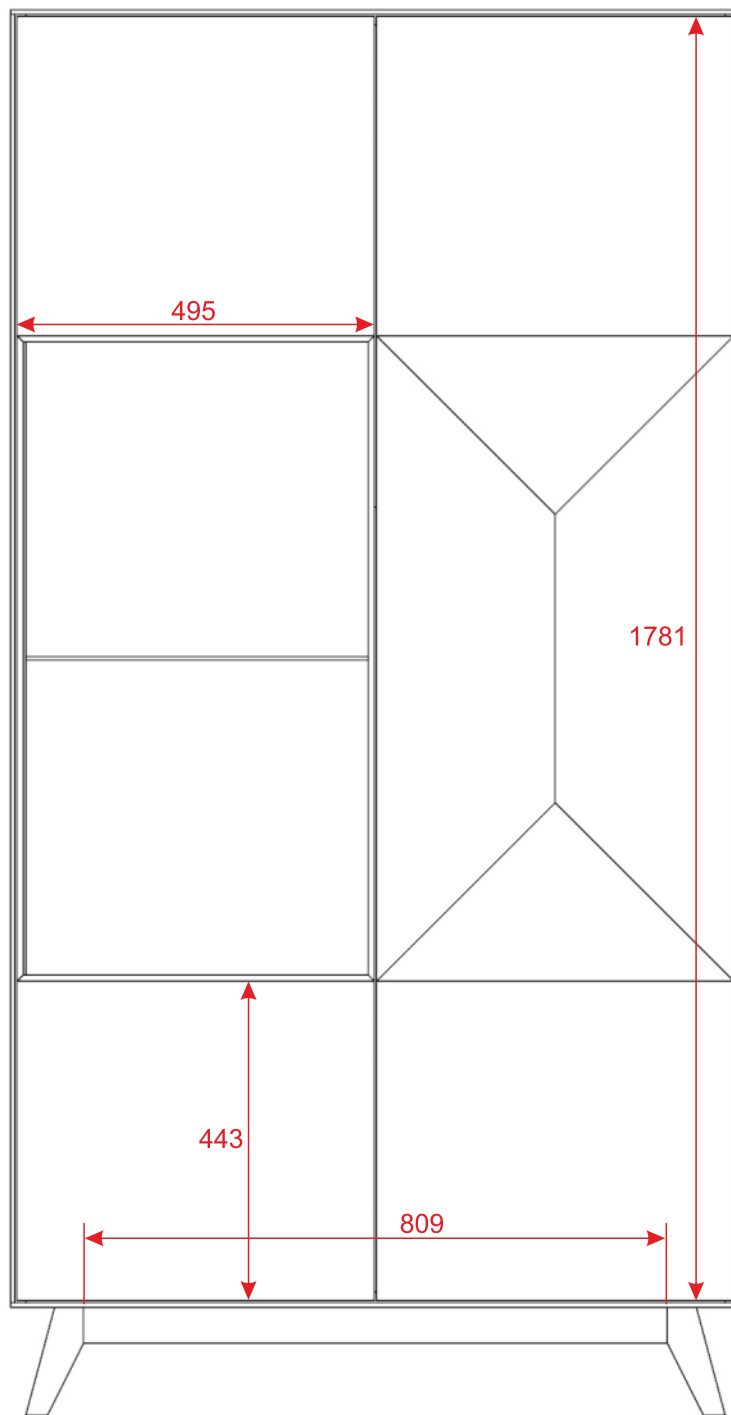

plyta MDF lakierowana: RAL 000 40 00

35

noga drewniana 4cm + warstwa forniru 3mm

głębokość wieńca cienkiego: 420

głębokość wieńca cienkiego: 420

głębokość wieńca cienkiego: 420

front obrotowy lub kłapa

szuflada z wysoką wstęgą

głębokość wieńca cienkiego: 420

głębokość wieńca cienkiego: 420

głębokość wieńca cienkiego: 420

głębokość wieńca cienkiego: 350