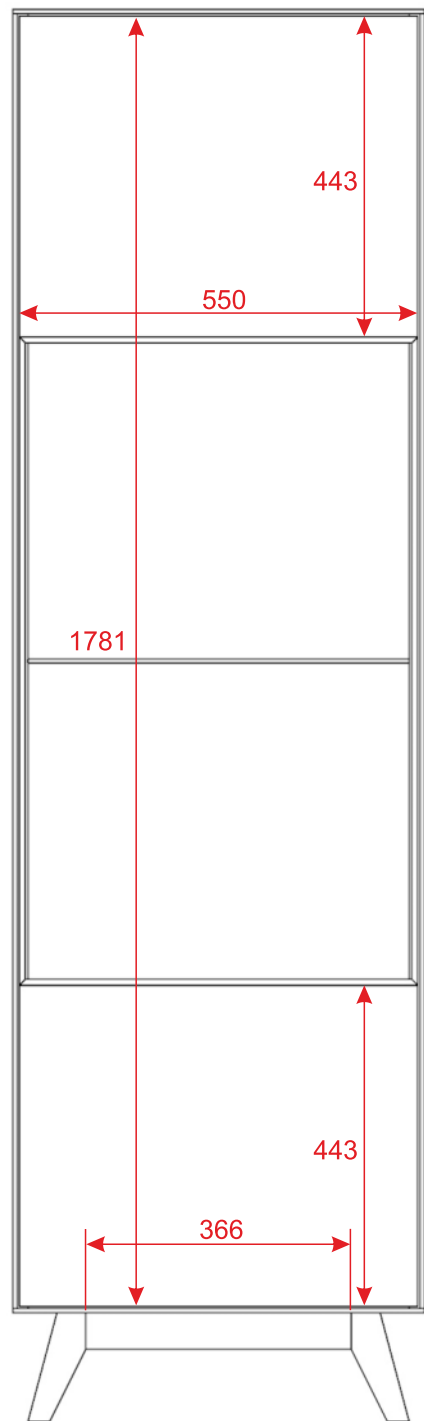

plyta MDF lakierowana: RAL 000 40 00

35

noga drewniana 4cm + warstwa forniru 3mm

głębokość wieńca cienkiego: 420

głębokość wieńca cienkiego: 420

głębokość wieńca cienkiego: 420

front obrotowy lub kłapa

szuflada z wysoką wstęgą

głębokość wieńca cienkiego: 420

głębokość wieńca cienkiego: 420

głębokość wieńca cienkiego: 420

głębokość wieńca cienkiego: 350