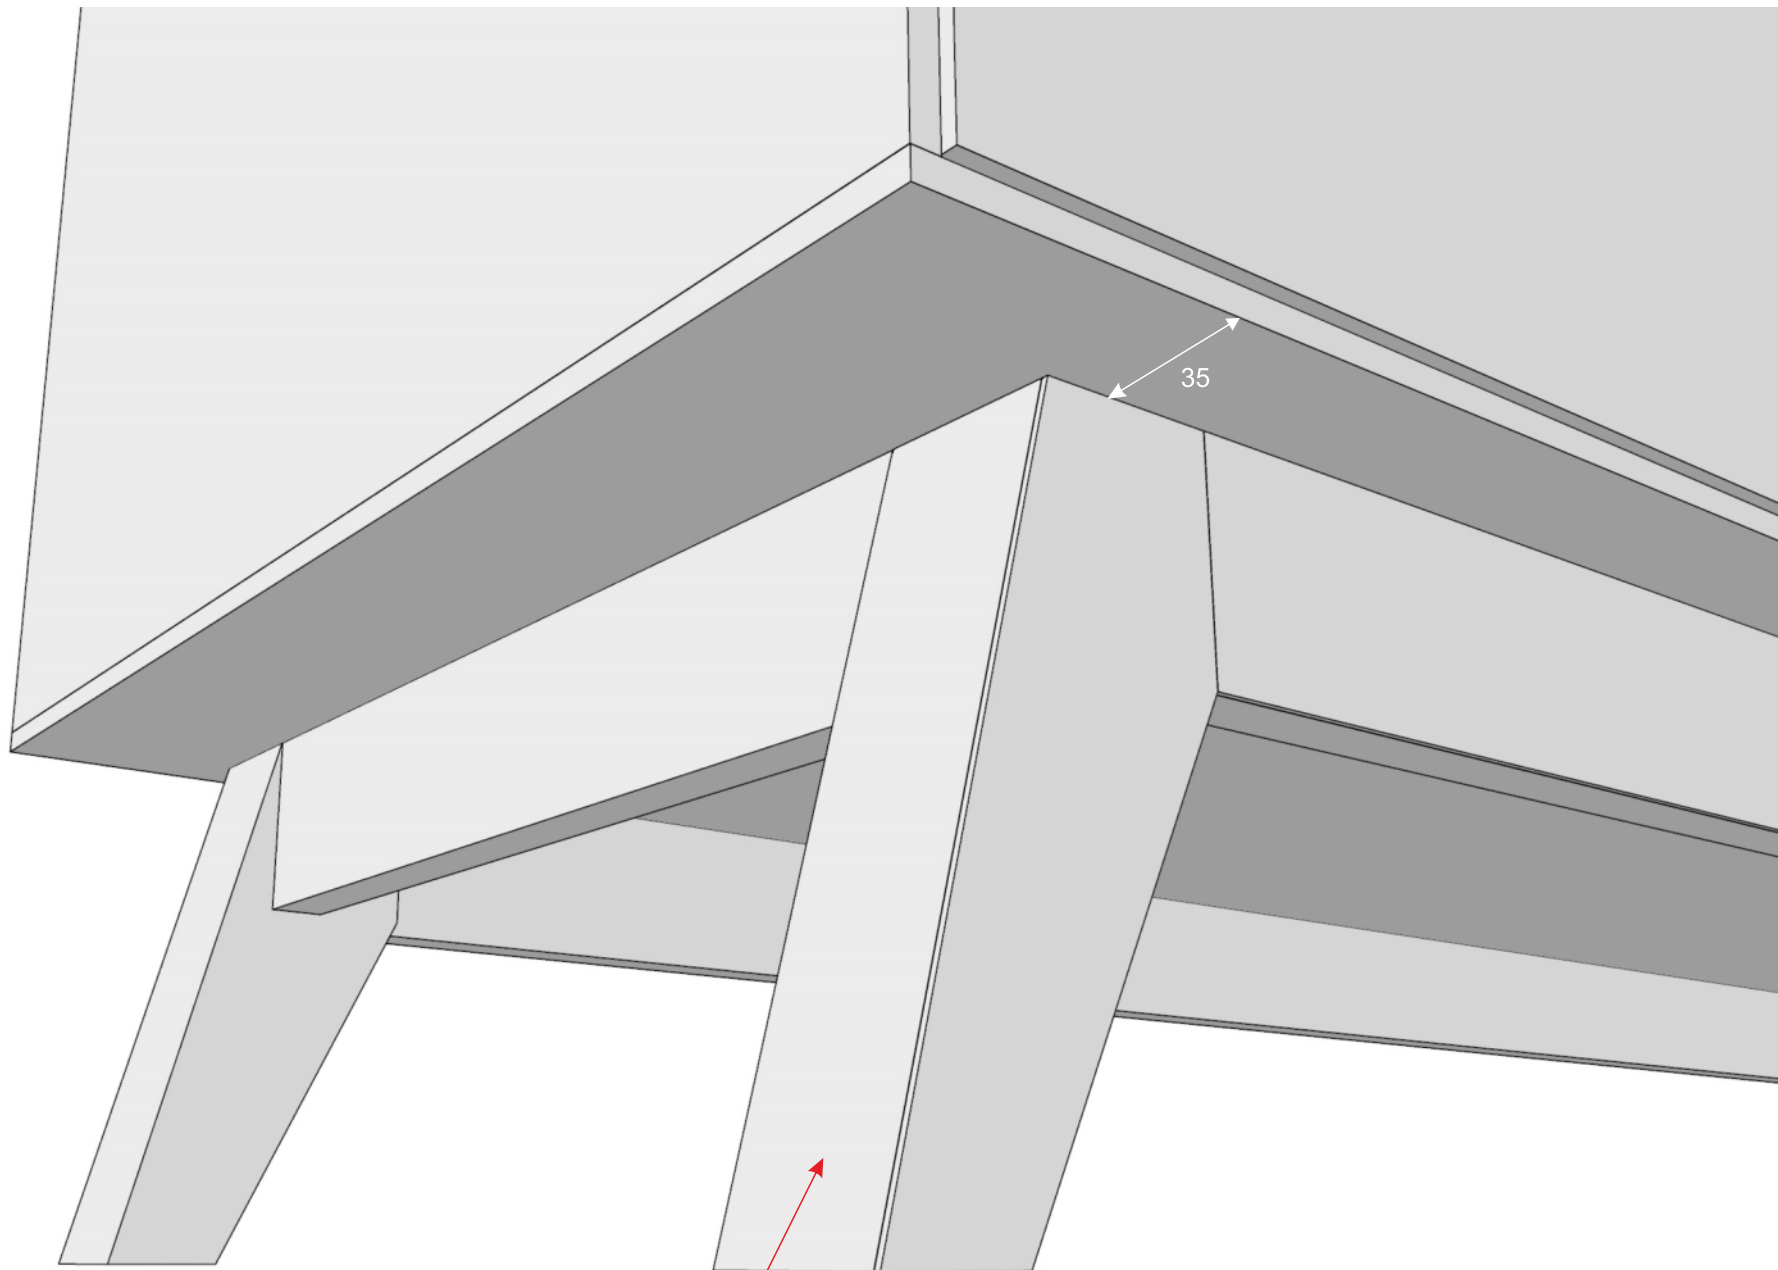

plyta MDF lakierowana: RAL 000 40 00

35

noga drewniana 4cm + warstwa forniru 3mm

głębokość wieńca cienkiego: 420

głębokość wieńca cienkiego: 420

głębokość wieńca cienkiego: 420

front obrotowy lub kłapa

szuflada z wysoką wstęgą

głębokość wieńca cienkiego: 420

głębokość wieńca cienkiego: 420

głębokość wieńca cienkiego: 420

głębokość wieńca cienkiego: 350