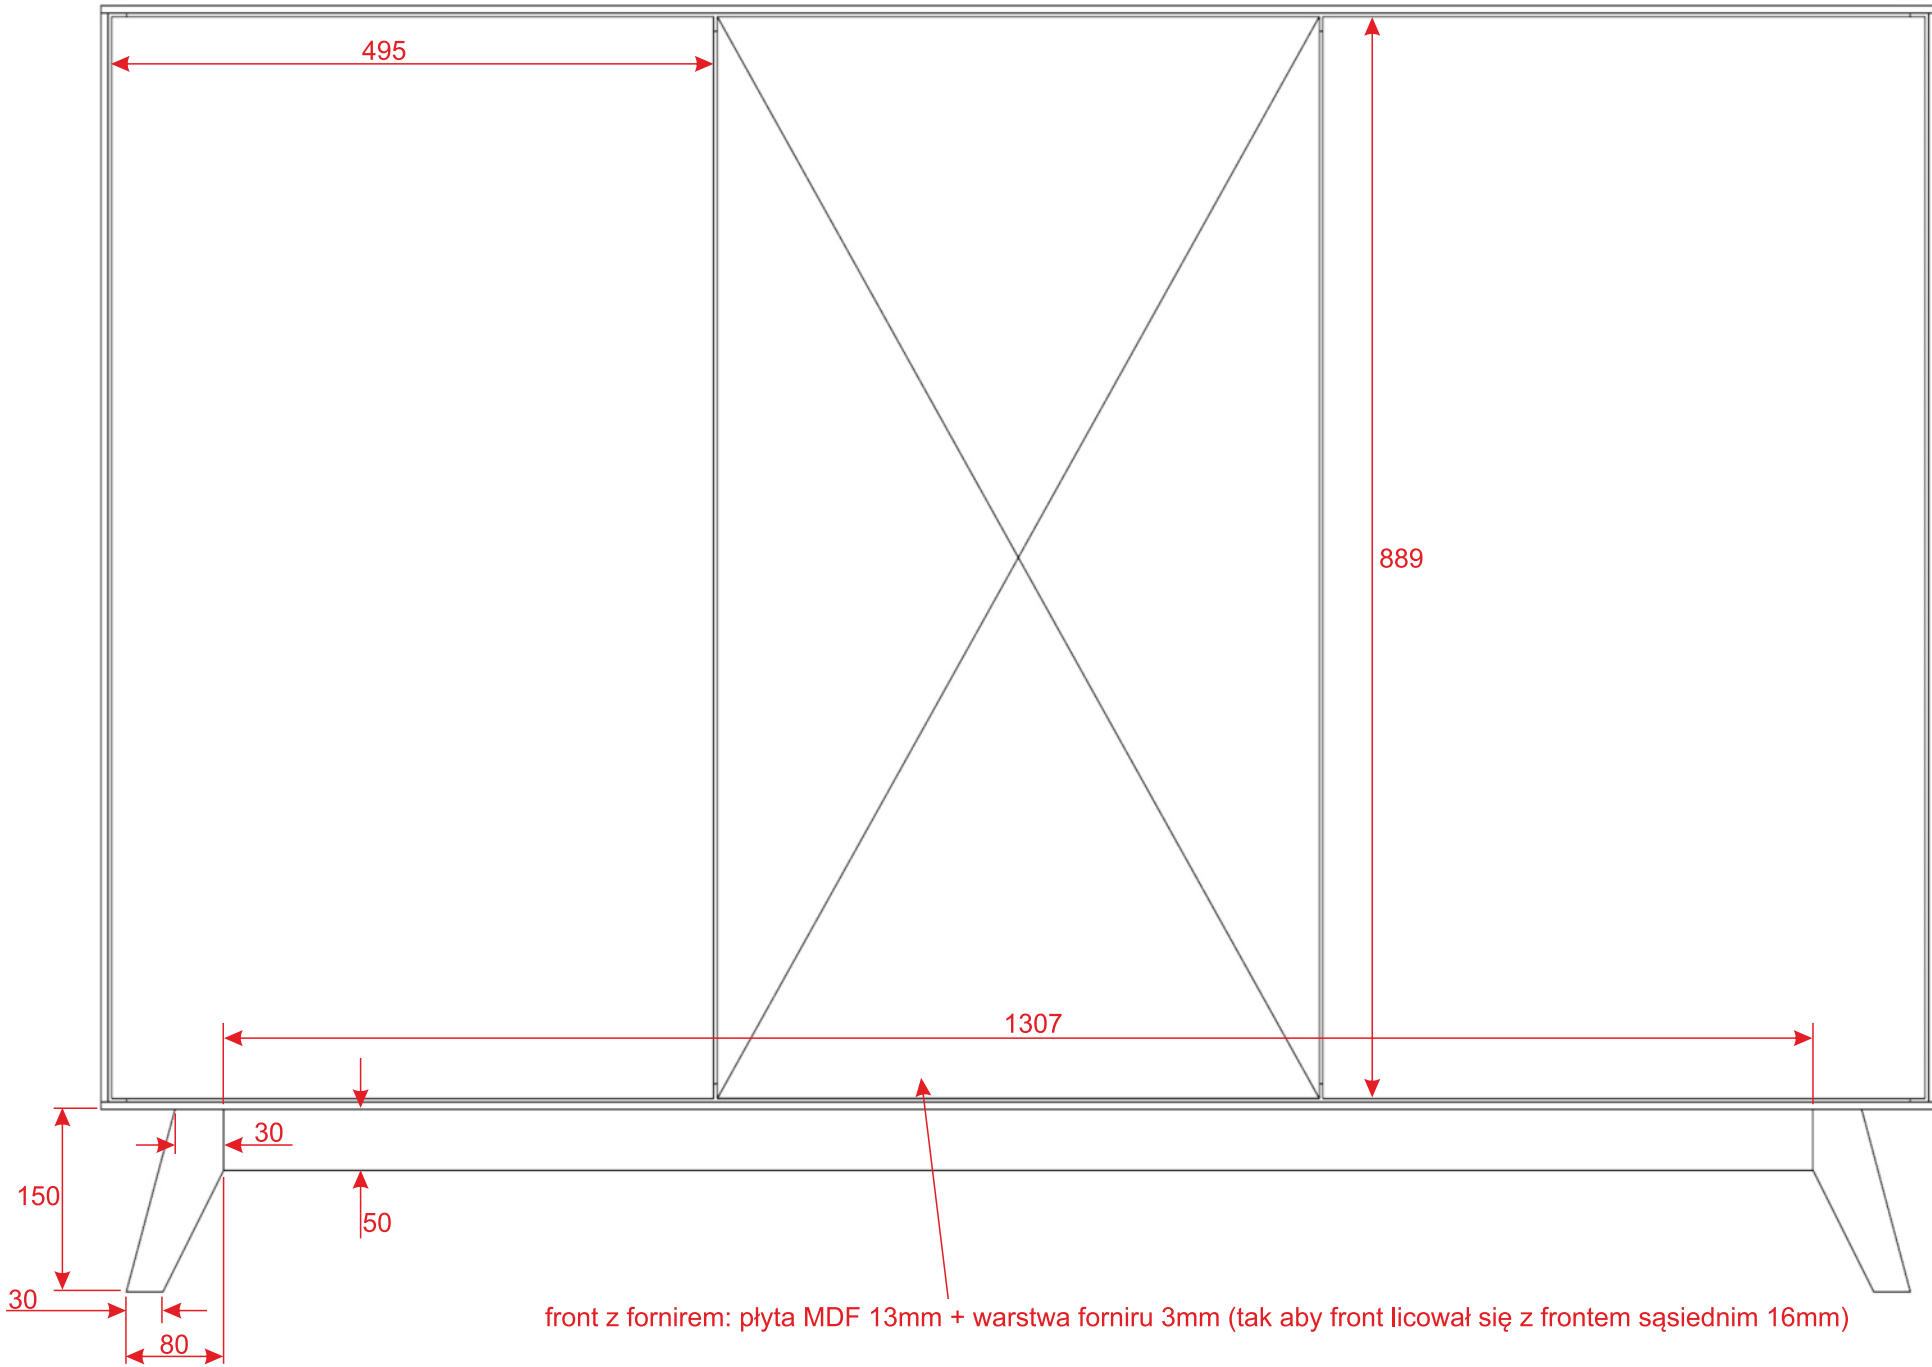

plyta MDF lakierowana: RAL 000 40 00

35

noga drewniana 4cm + warstwa forniru 3mm

głębokość wieńca cienkiego: 420

głębokość wieńca cienkiego: 420

głębokość wieńca cienkiego: 420

front obrotowy lub kłapa

szuflada z wysoką wstęgą

głębokość wieńca cienkiego: 420

głębokość wieńca cienkiego: 420

głębokość wieńca cienkiego: 420

głębokość wieńca cienkiego: 350