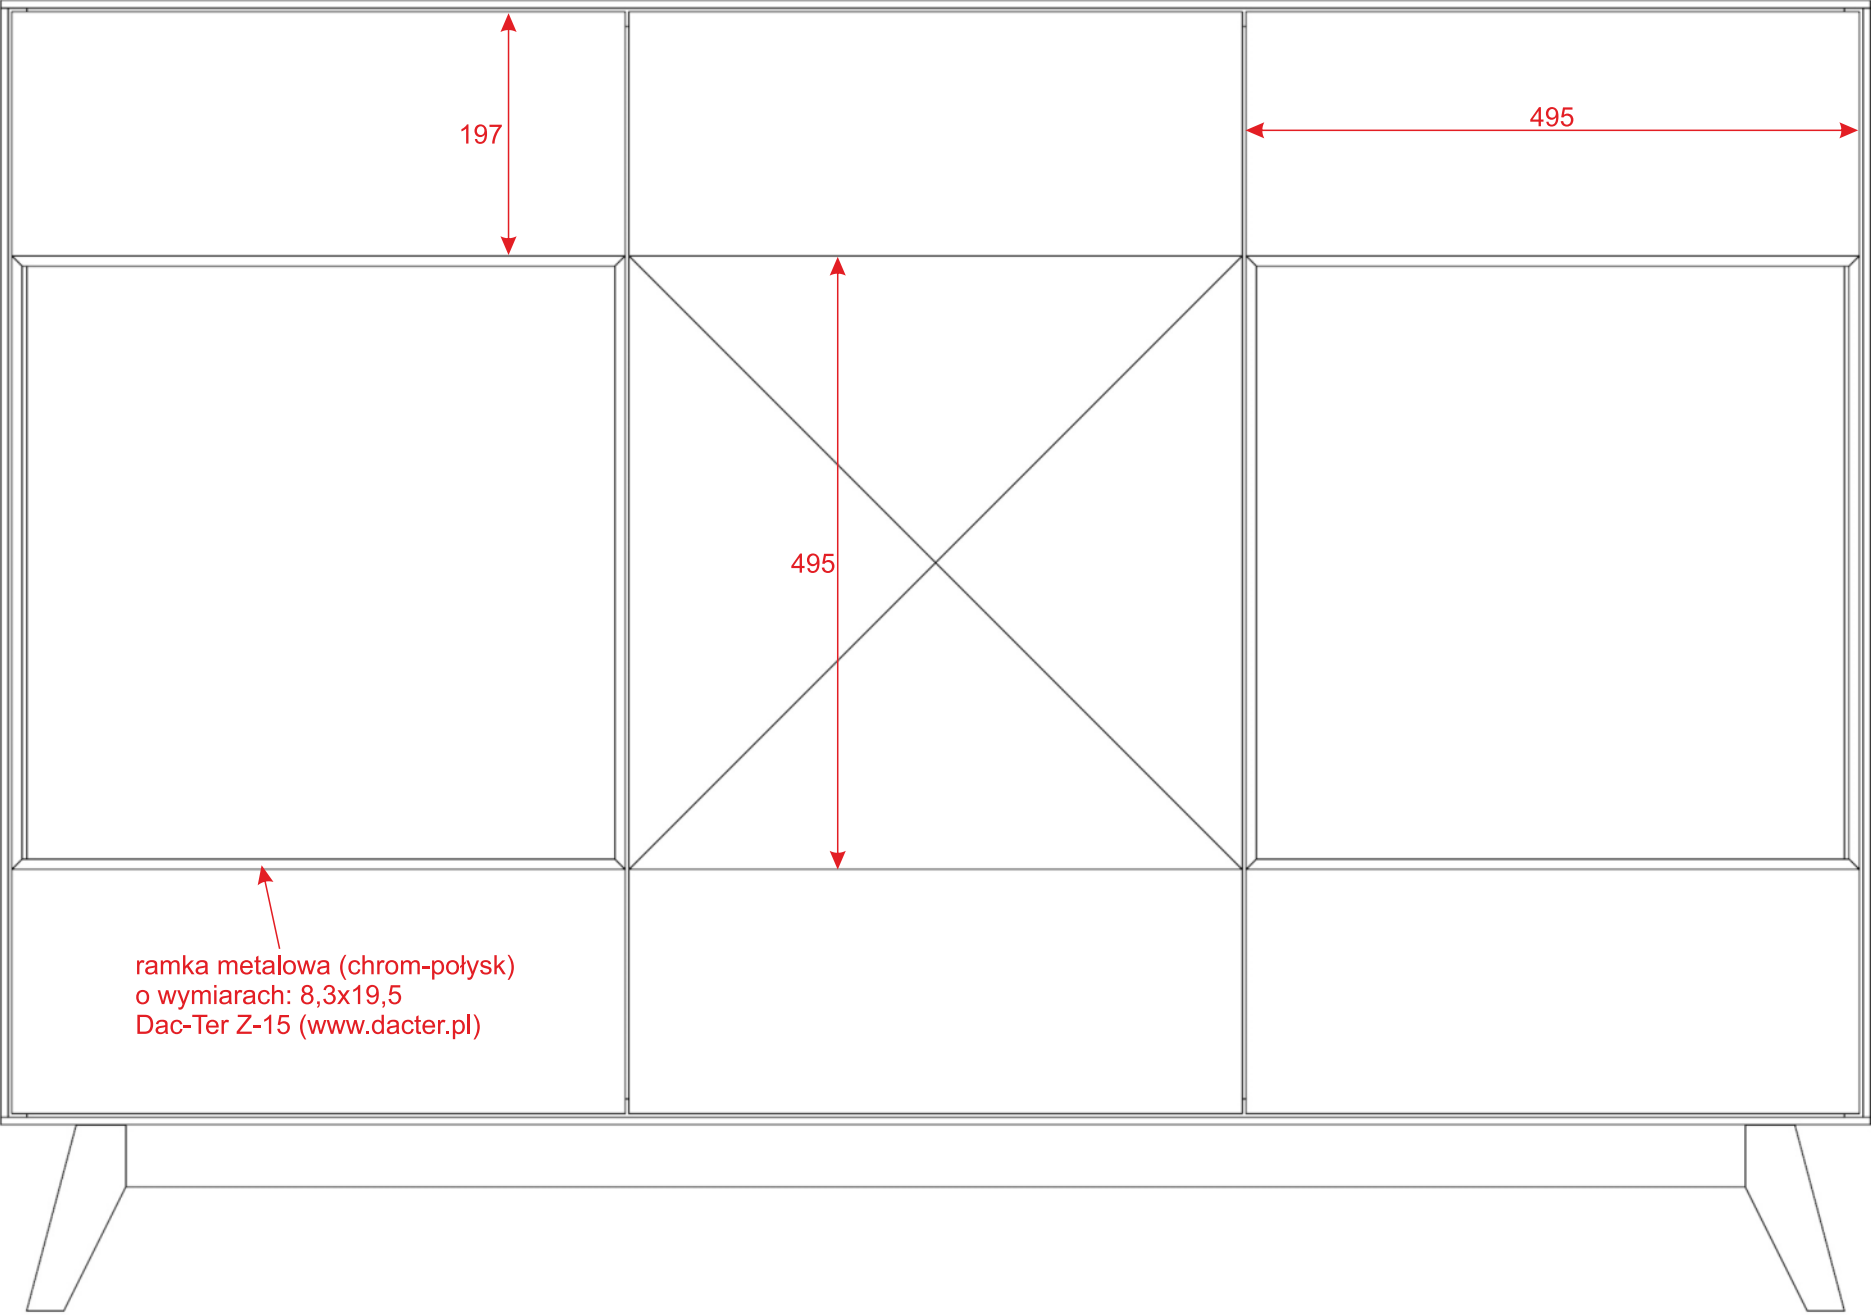

plyta MDF lakierowana: RAL 000 40 00

35

noga drewniana 4cm + warstwa forniru 3mm

głębokość wieńca cienkiego: 420

głębokość wieńca cienkiego: 420

głębokość wieńca cienkiego: 420

front obrotowy lub kłapa

szuflada z wysoką wstęgą

głębokość wieńca cienkiego: 420

głębokość wieńca cienkiego: 420

głębokość wieńca cienkiego: 420

głębokość wieńca cienkiego: 350