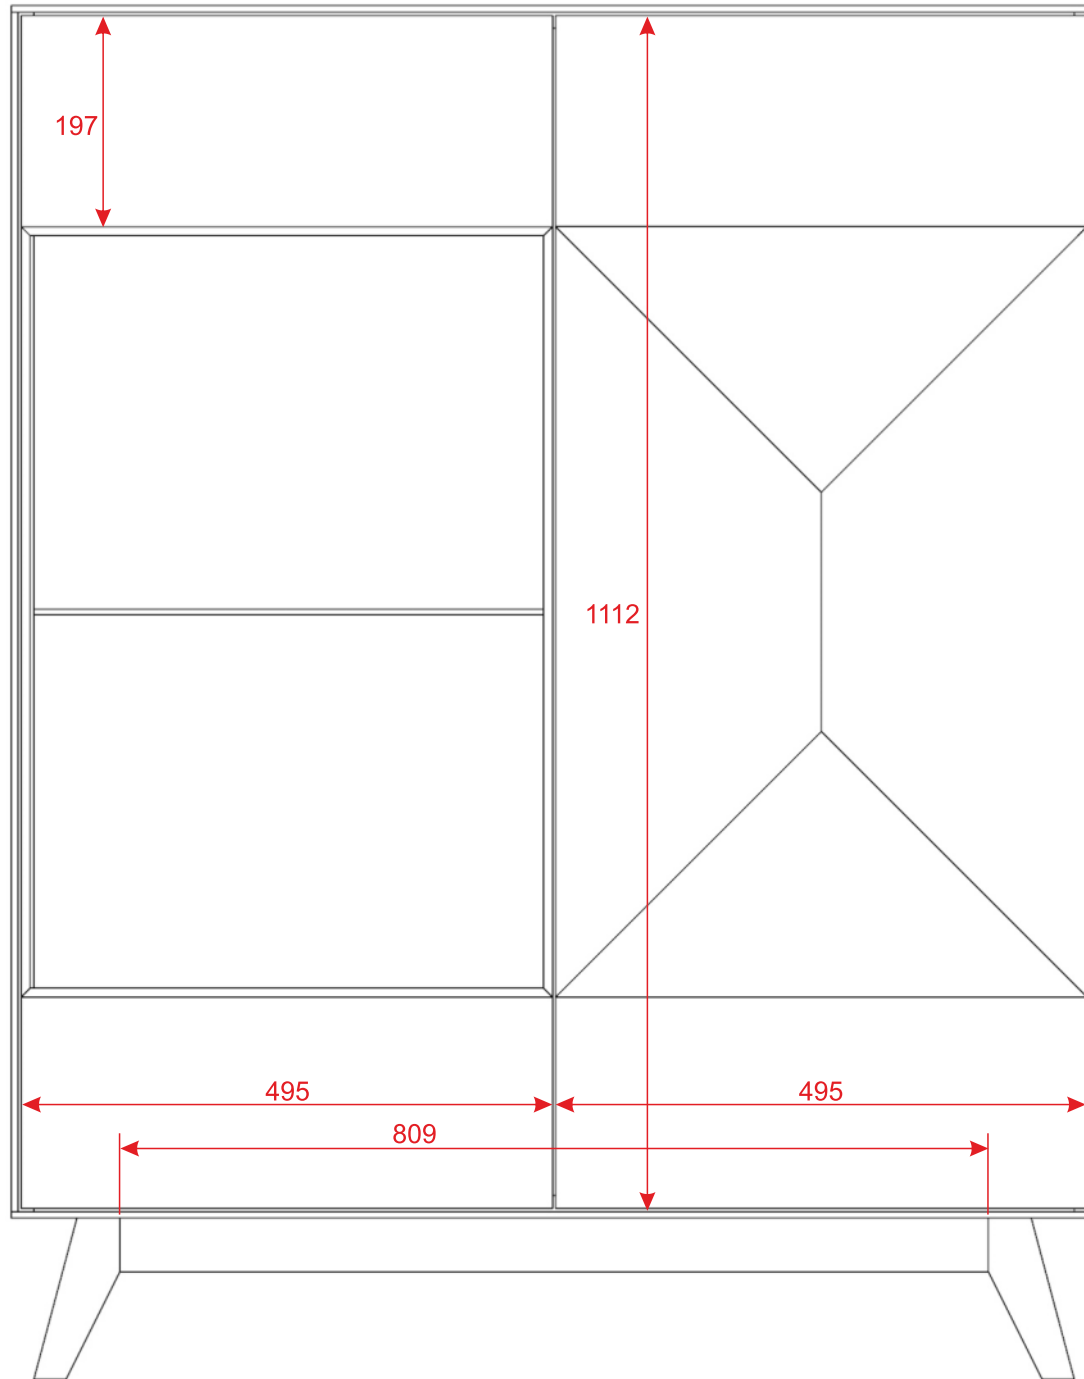

plyta MDF lakierowana: RAL 000 40 00

35

noga drewniana 4cm + warstwa forniru 3mm

głębokość wieńca cienkiego: 420

głębokość wieńca cienkiego: 420

głębokość wieńca cienkiego: 420

front obrotowy lub kłapa

szuflada z wysoką wstęgą

głębokość wieńca cienkiego: 420

głębokość wieńca cienkiego: 420

głębokość wieńca cienkiego: 420

głębokość wieńca cienkiego: 350