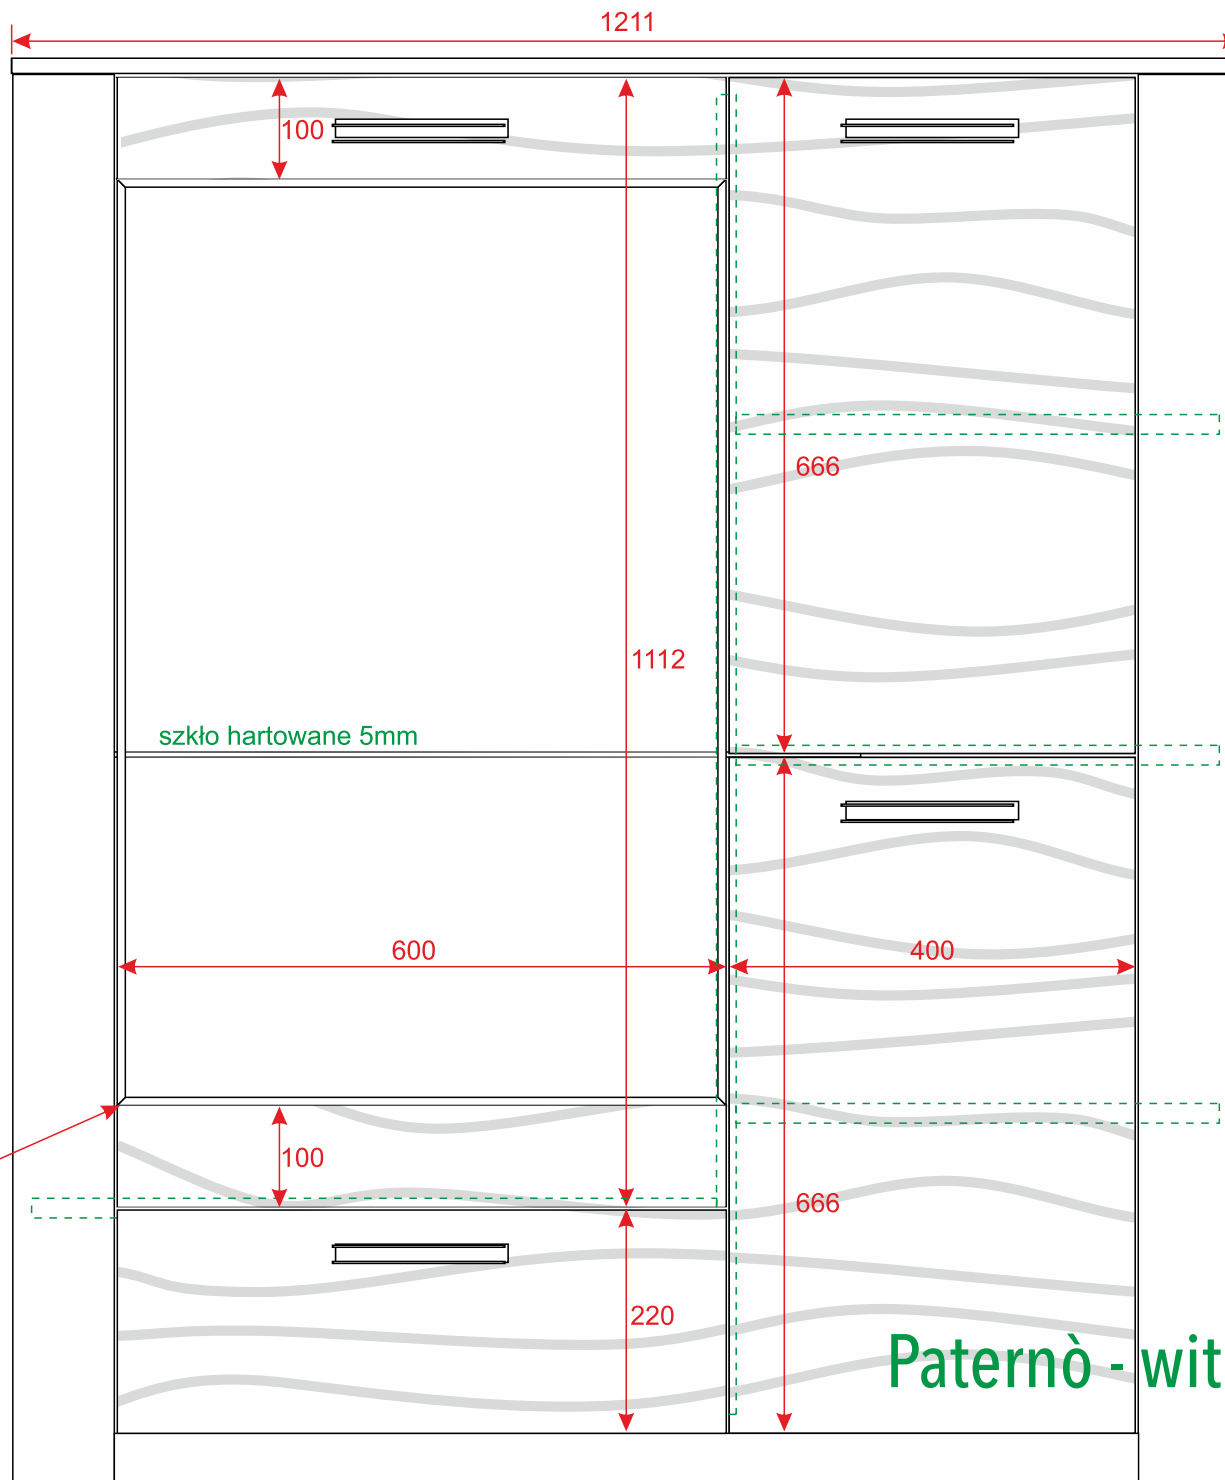

# PATERNÒ

korpus: KRONOSPAN K021 SN  
**Barley Blackwood**

wymiary: 2014 / 960 / 420

głębokość wieńca górnego: 420

Paternò - komoda3D

wymiary: 2014 / 960 / 420

głębokość wieńca górnego: 420

Paternò - komoda2D2S

Paternò - komoda2D

wymiary: 2014 / 514 / 420

głębokość wieńca górnego: 420

Paternò - rtv2D1S

głębokość wieńca górnego: 420

wymiary: 1211 / 1406 / 420

ramka metalowa (chrom-połysk)  
o wymiarach: 8,3x19,5  
Dac-Ter Z-15 (www.dacter.pl)

Paternò - witryna\_niska3D1S

Paternò - witryna3D1S

głębokość wieńca górnego: 420

wymiary: 808 / 1852 / 420

Paternò - witryna2D

wymiar blatu: 1100x600

wymiary: 1100 / 468 / 600

Paternò - stolik\_kawowy