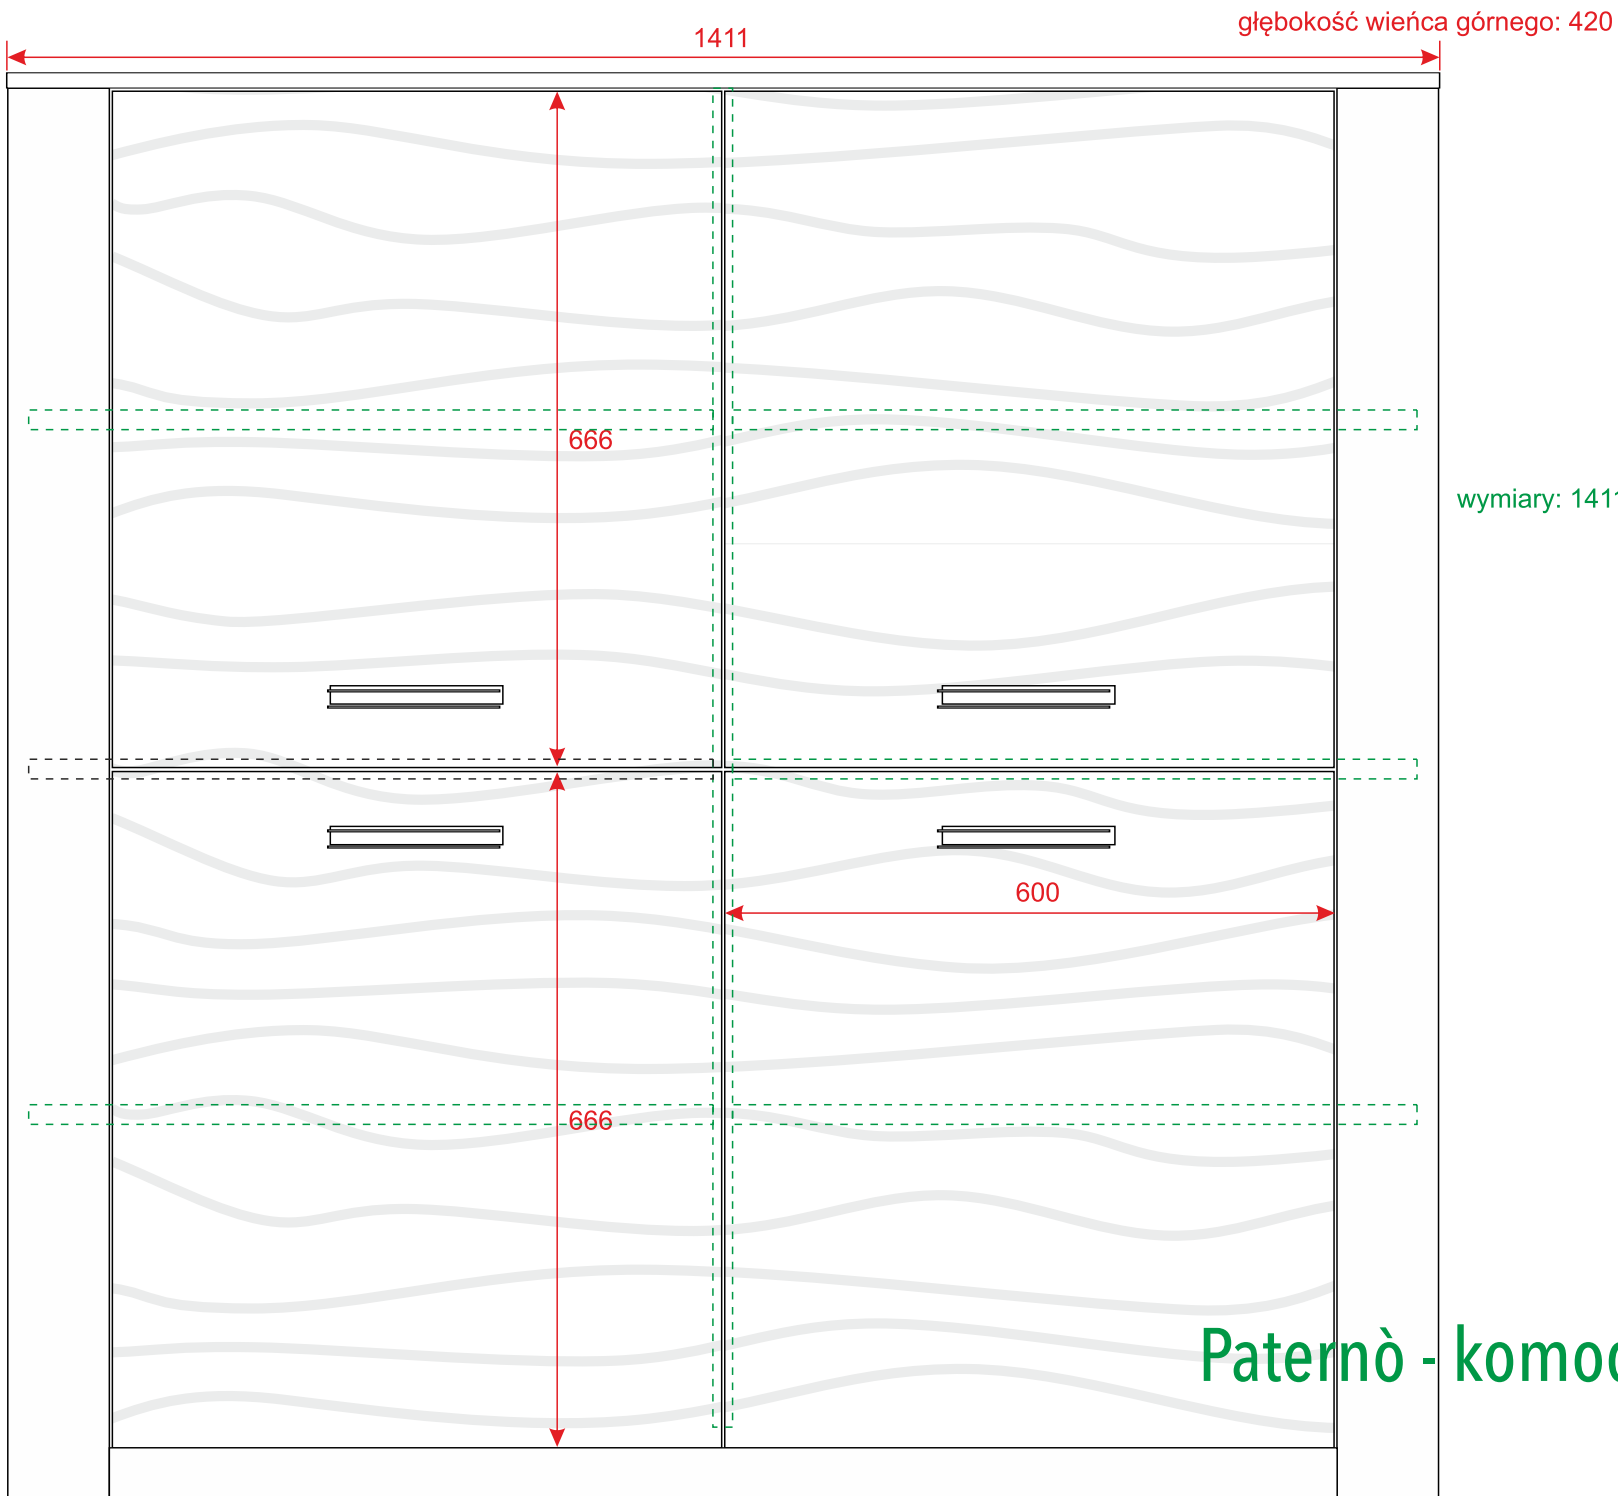

# PATERNÒ

korpus: KRONOSPAN K021 SN  
**Barley Blackwood**

wymiary: 2014 / 960 / 420

głębokość wieńca górnego: 420

Paternò - komoda3D

wymiary: 2014 / 960 / 420

głębokość wieńca górnego: 420

Paternò - komoda2D2S

Paternò - komoda2D

wymiary: 2014 / 514 / 420

głębokość wieńca górnego: 420

Paternò - rtv2D1S

głębokość wieńca górnego: 420

wymiary: 1211 / 1406 / 420

ramka metalowa (chrom-połysk)  
o wymiarach: 8,3x19,5  
Dac-Ter Z-15 (www.dacter.pl)

Paternò - witryna\_niska3D1S

Paternò - witryna3D1S

głębokość wieńca górnego: 420

wymiary: 808 / 1852 / 420

Paternò - witryna2D

wymiar blatu: 1100x600

wymiary: 1100 / 468 / 600

Paternò - stolik\_kawowy