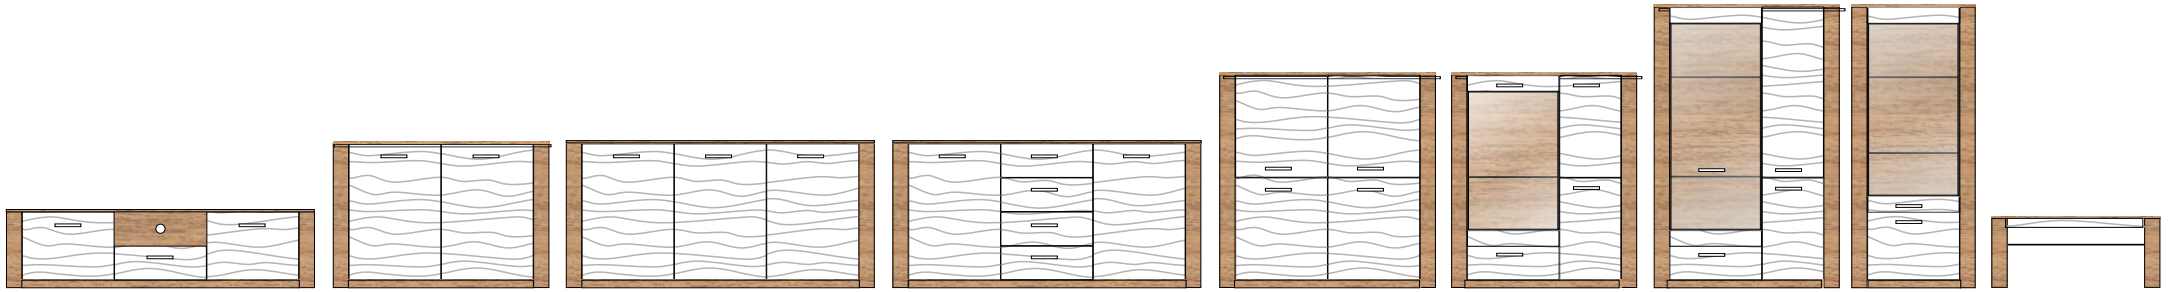

# PATERNÒ

korpus: KRONOSPAN K021 SN  
**Barley Blackwood**

wymiary: 2014 / 960 / 420

głębokość wieńca górnego: 420

Paternò - komoda3D

wymiary: 2014 / 960 / 420

głębokość wieńca górnego: 420

Paternò - komoda2D2S

Paternò - komoda2D

wymiary: 2014 / 514 / 420

głębokość wieńca górnego: 420

Paternò - rtv2D1S

głębokość wieńca górnego: 420

wymiary: 1211 / 1406 / 420

ramka metalowa (chrom-połysk)  
o wymiarach: 8,3x19,5  
Dac-Ter Z-15 (www.dacter.pl)

Paternò - witryna\_niska3D1S

Paternò - witryna3D1S

głębokość wieńca górnego: 420

wymiary: 808 / 1852 / 420

Paternò - witryna2D

wymiar blatu: 1100x600

wymiary: 1100 / 468 / 600

Paternò - stolik\_kawowy