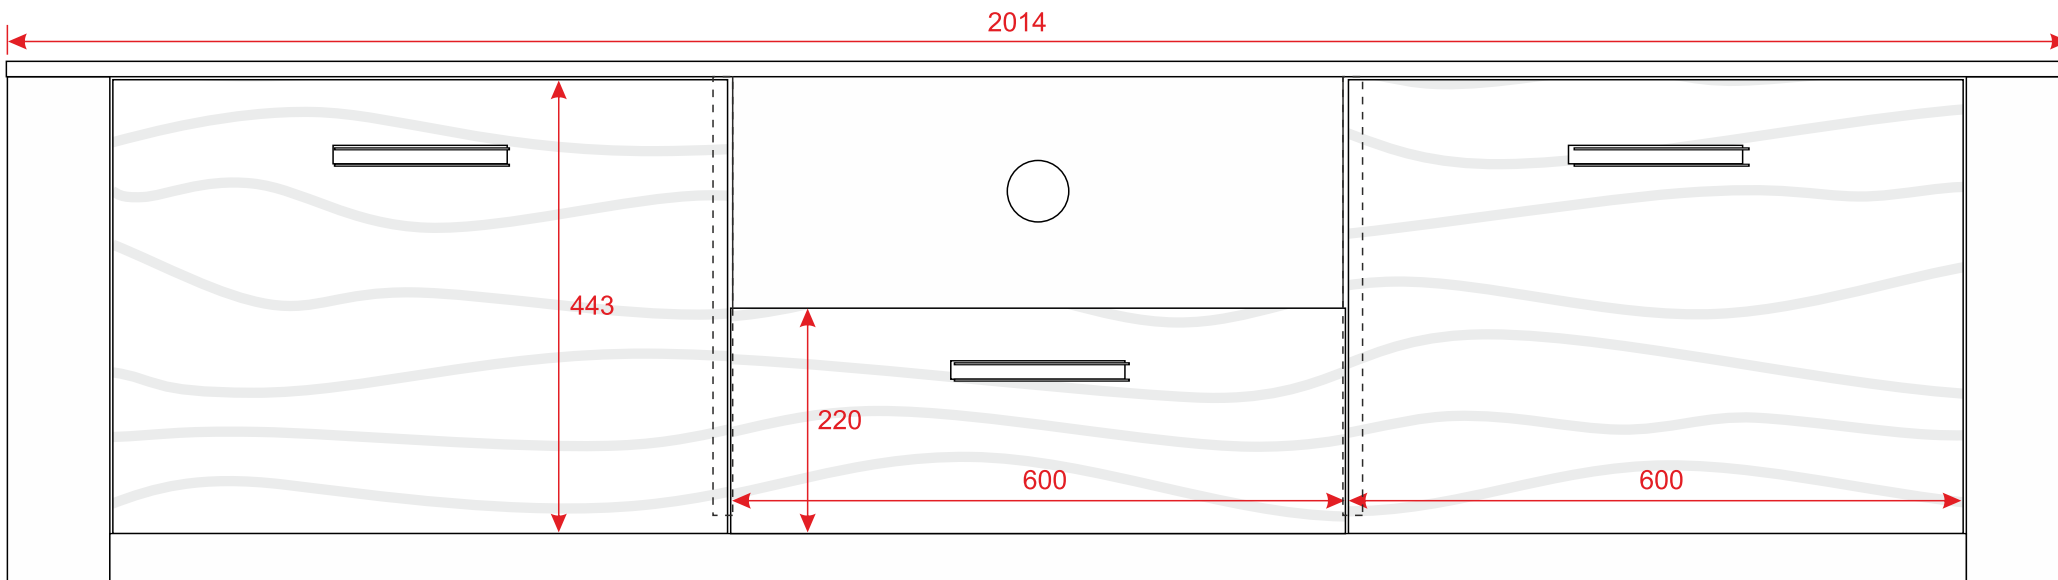

# PATERNÒ

korpus: KRONOSPAN K021 SN  
**Barley Blackwood**

wymiary: 2014 / 960 / 420

głębokość wieńca górnego: 420

Paternò - komoda3D

wymiary: 2014 / 960 / 420

głębokość wieńca górnego: 420

Paternò - komoda2D2S

Paternò - komoda2D

wymiary: 2014 / 514 / 420

głębokość wieńca górnego: 420

Paternò - rtv2D1S

głębokość wieńca górnego: 420

wymiary: 1211 / 1406 / 420

ramka metalowa (chrom-połysk)  
o wymiarach: 8,3x19,5  
Dac-Ter Z-15 (www.dacter.pl)

Paternò - witryna\_niska3D1S

Paternò - witryna3D1S

głębokość wieńca górnego: 420

wymiary: 808 / 1852 / 420

Paternò - witryna2D

wymiar blatu: 1100x600

wymiary: 1100 / 468 / 600

Paternò - stolik\_kawowy