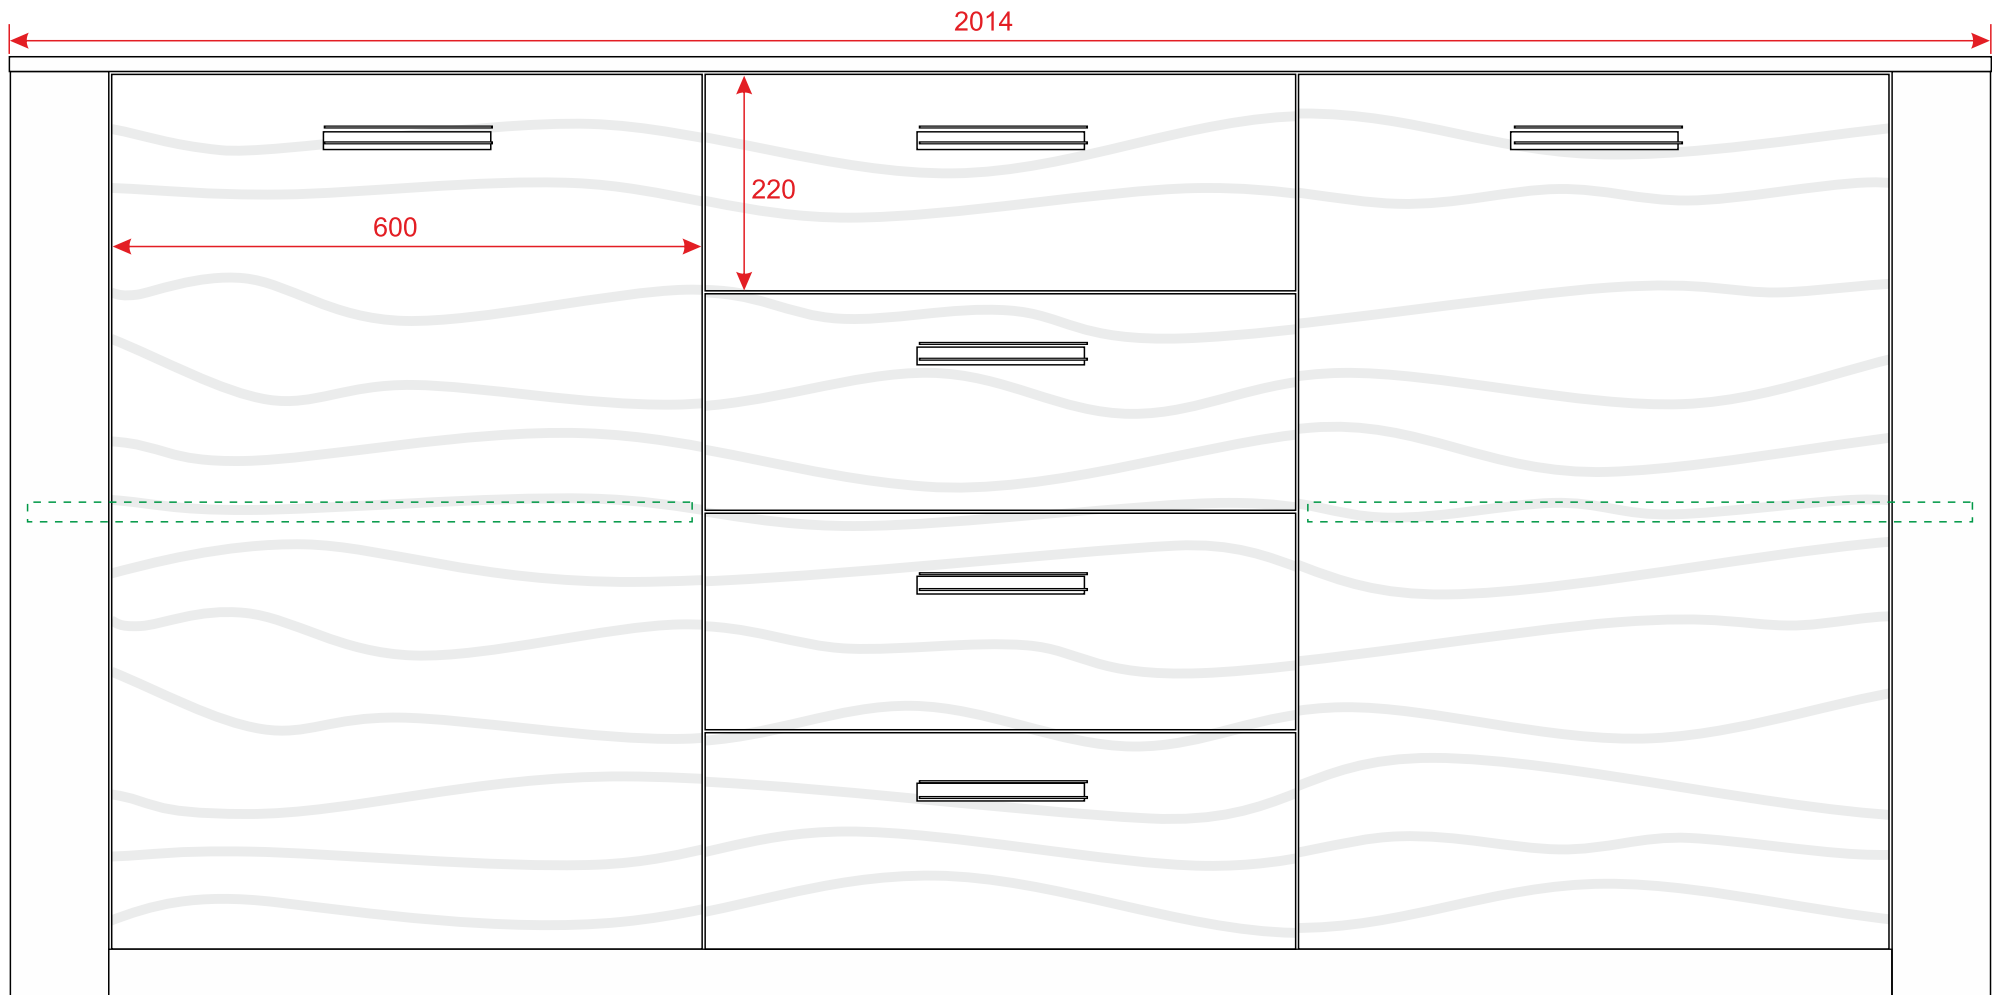

# PATERNÒ

korpus: KRONOSPAN K021 SN  
**Barley Blackwood**

wymiary: 2014 / 960 / 420

głębokość wieńca górnego: 420

Paternò - komoda3D

wymiary: 2014 / 960 / 420

głębokość wieńca górnego: 420

Paternò - komoda2D2S

Paternò - komoda2D

wymiary: 2014 / 514 / 420

głębokość wieńca górnego: 420

Paternò - rtv2D1S

głębokość wieńca górnego: 420

wymiary: 1211 / 1406 / 420

ramka metalowa (chrom-połysk)  
o wymiarach: 8,3x19,5  
Dac-Ter Z-15 (www.dacter.pl)

Paternò - witryna\_niska3D1S

Paternò - witryna3D1S

głębokość wieńca górnego: 420

wymiary: 808 / 1852 / 420

Paternò - witryna2D

wymiar blatu: 1100x600

wymiary: 1100 / 468 / 600

Paternò - stolik\_kawowy