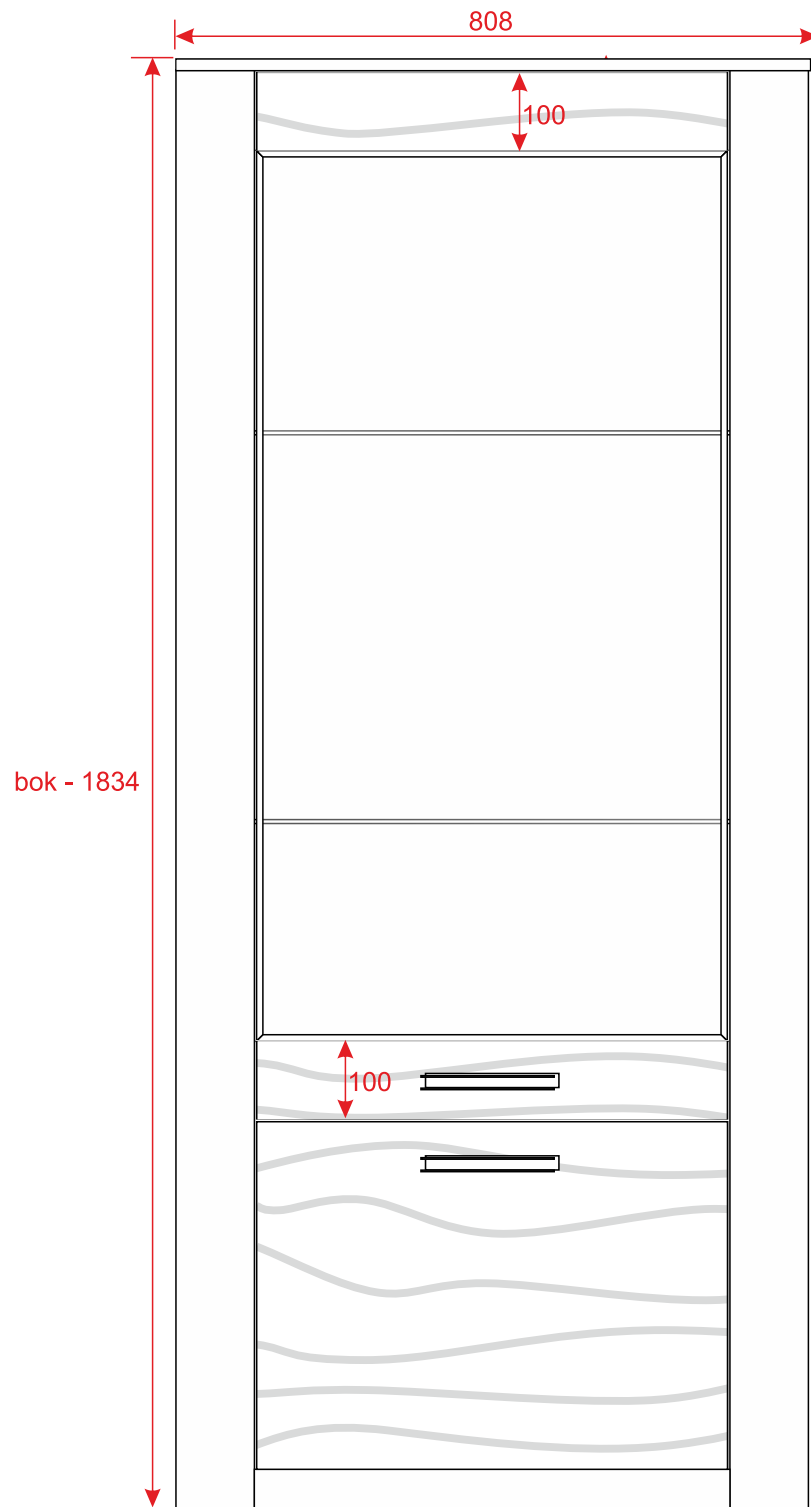

# PATERNÒ

korpus: KRONOSPAN K021 SN  
**Barley Blackwood**

wymiary: 2014 / 960 / 420

głębokość wieńca górnego: 420

Paternò - komoda3D

wymiary: 2014 / 960 / 420

głębokość wieńca górnego: 420

Paternò - komoda2D2S

Paternò - komoda2D

wymiary: 2014 / 514 / 420

głębokość wieńca górnego: 420

Paternò - rtv2D1S

głębokość wieńca górnego: 420

wymiary: 1211 / 1406 / 420

ramka metalowa (chrom-połysk)  
o wymiarach: 8,3x19,5  
Dac-Ter Z-15 (www.dacter.pl)

Paternò - witryna\_niska3D1S

Paternò - witryna3D1S

głębokość wieńca górnego: 420

wymiary: 808 / 1852 / 420

Paternò - witryna2D

wymiar blatu: 1100x600

wymiary: 1100 / 468 / 600

Paternò - stolik\_kawowy