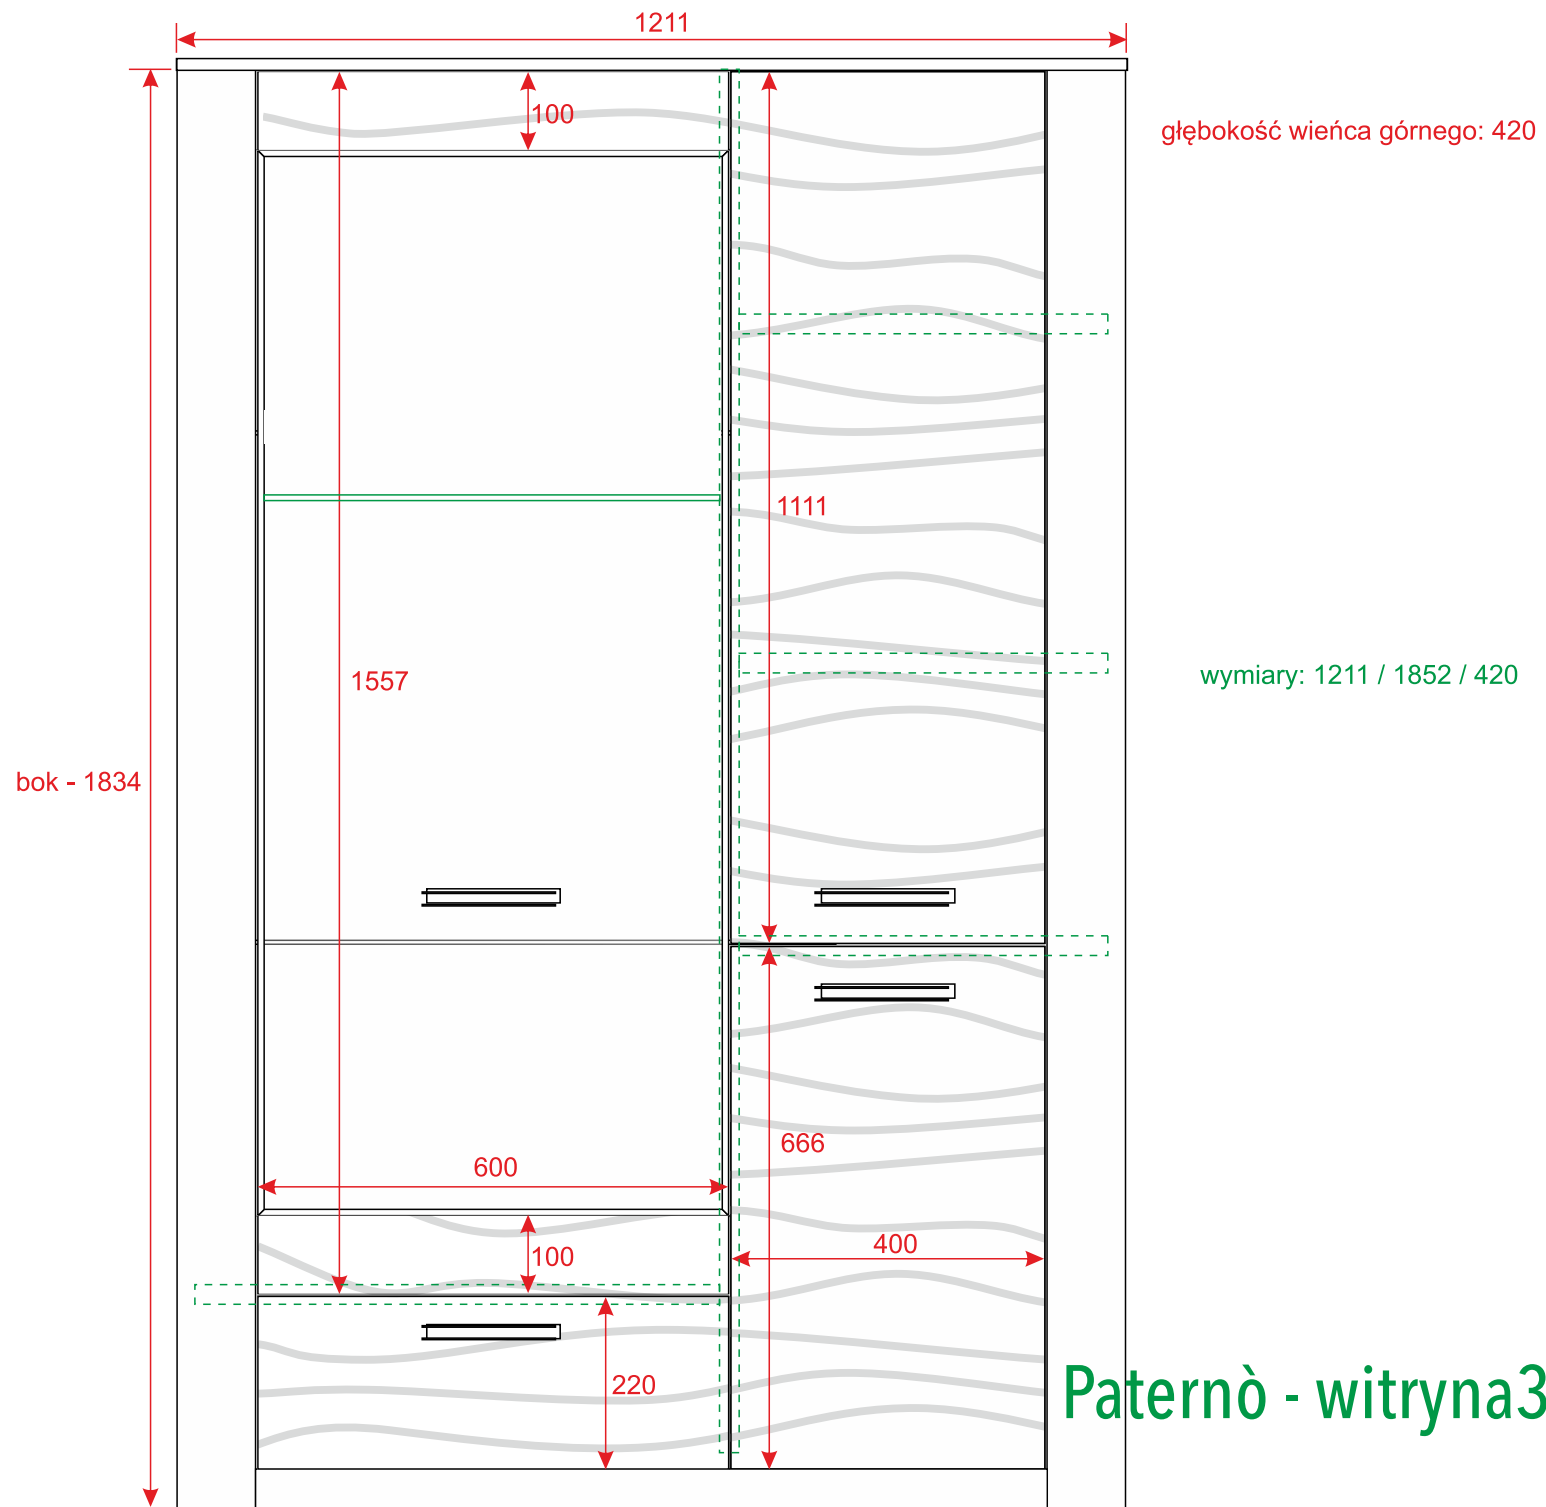

# PATERNÒ

korpus: KRONOSPAN K021 SN  
**Barley Blackwood**

wymiary: 2014 / 960 / 420

głębokość wieńca górnego: 420

Paternò - komoda3D

wymiary: 2014 / 960 / 420

głębokość wieńca górnego: 420

Paternò - komoda2D2S

Paternò - komoda2D

wymiary: 2014 / 514 / 420

głębokość wieńca górnego: 420

Paternò - rtv2D1S

głębokość wieńca górnego: 420

wymiary: 1211 / 1406 / 420

ramka metalowa (chrom-połysk)  
o wymiarach: 8,3x19,5  
Dac-Ter Z-15 (www.dacter.pl)

Paternò - witryna\_niska3D1S

Paternò - witryna3D1S

głębokość wieńca górnego: 420

wymiary: 808 / 1852 / 420

Paternò - witryna2D

wymiar blatu: 1100x600

wymiary: 1100 / 468 / 600

Paternò - stolik\_kawowy