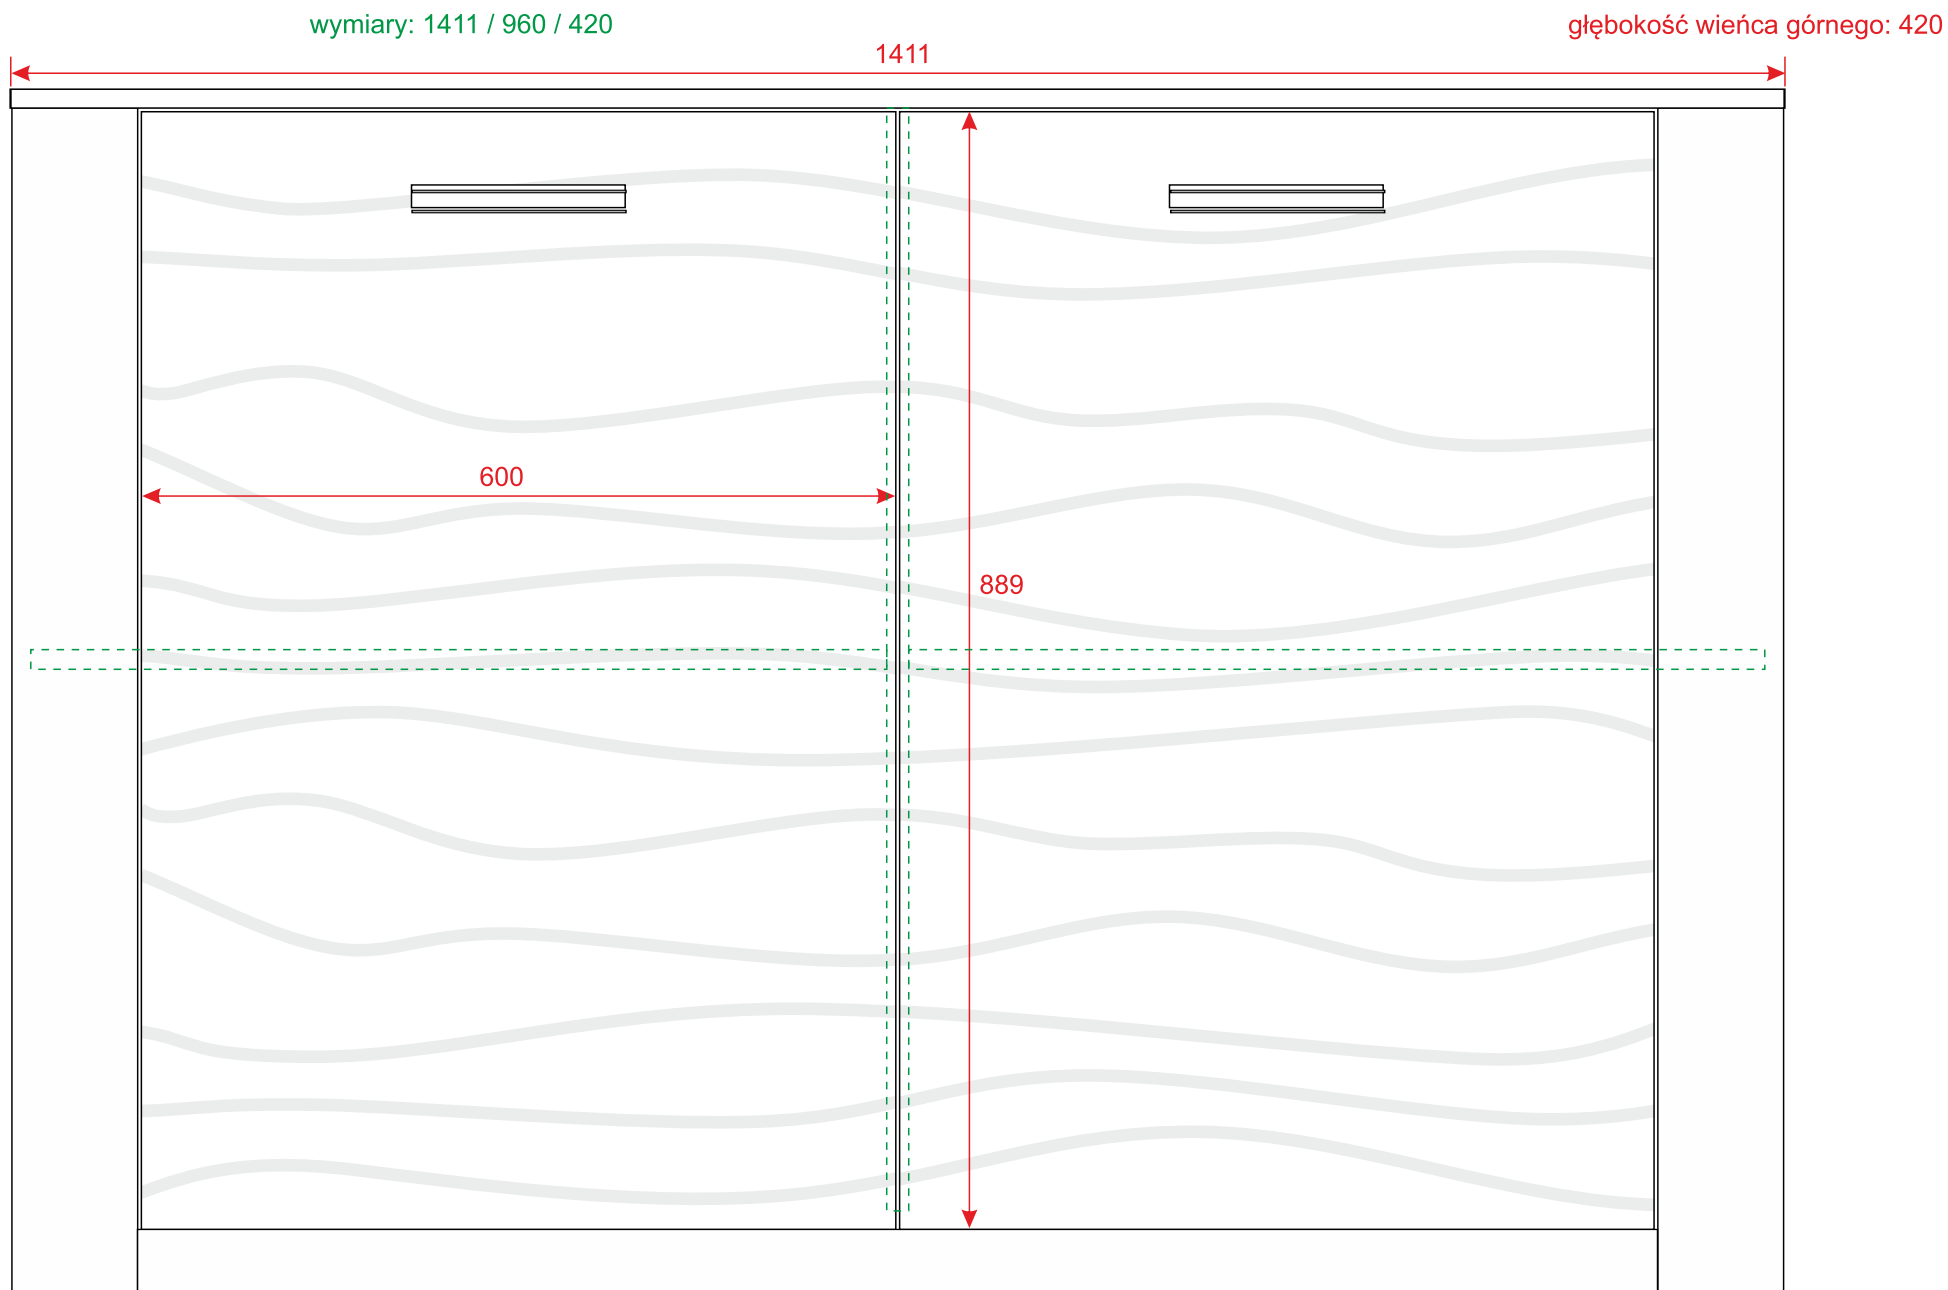

# PATERNÒ

korpus: KRONOSPAN K021 SN  
**Barley Blackwood**

wymiary: 2014 / 960 / 420

głębokość wieńca górnego: 420

Paternò - komoda3D

wymiary: 2014 / 960 / 420

głębokość wieńca górnego: 420

Paternò - komoda2D2S

Paternò - komoda2D

wymiary: 2014 / 514 / 420

głębokość wieńca górnego: 420

Paternò - rtv2D1S

głębokość wieńca górnego: 420

wymiary: 1211 / 1406 / 420

ramka metalowa (chrom-połysk)  
o wymiarach: 8,3x19,5  
Dac-Ter Z-15 (www.dacter.pl)

Paternò - witryna\_niska3D1S

Paternò - witryna3D1S

głębokość wieńca górnego: 420

wymiary: 808 / 1852 / 420

Paternò - witryna2D

wymiar blatu: 1100x600

wymiary: 1100 / 468 / 600

Paternò - stolik\_kawowy