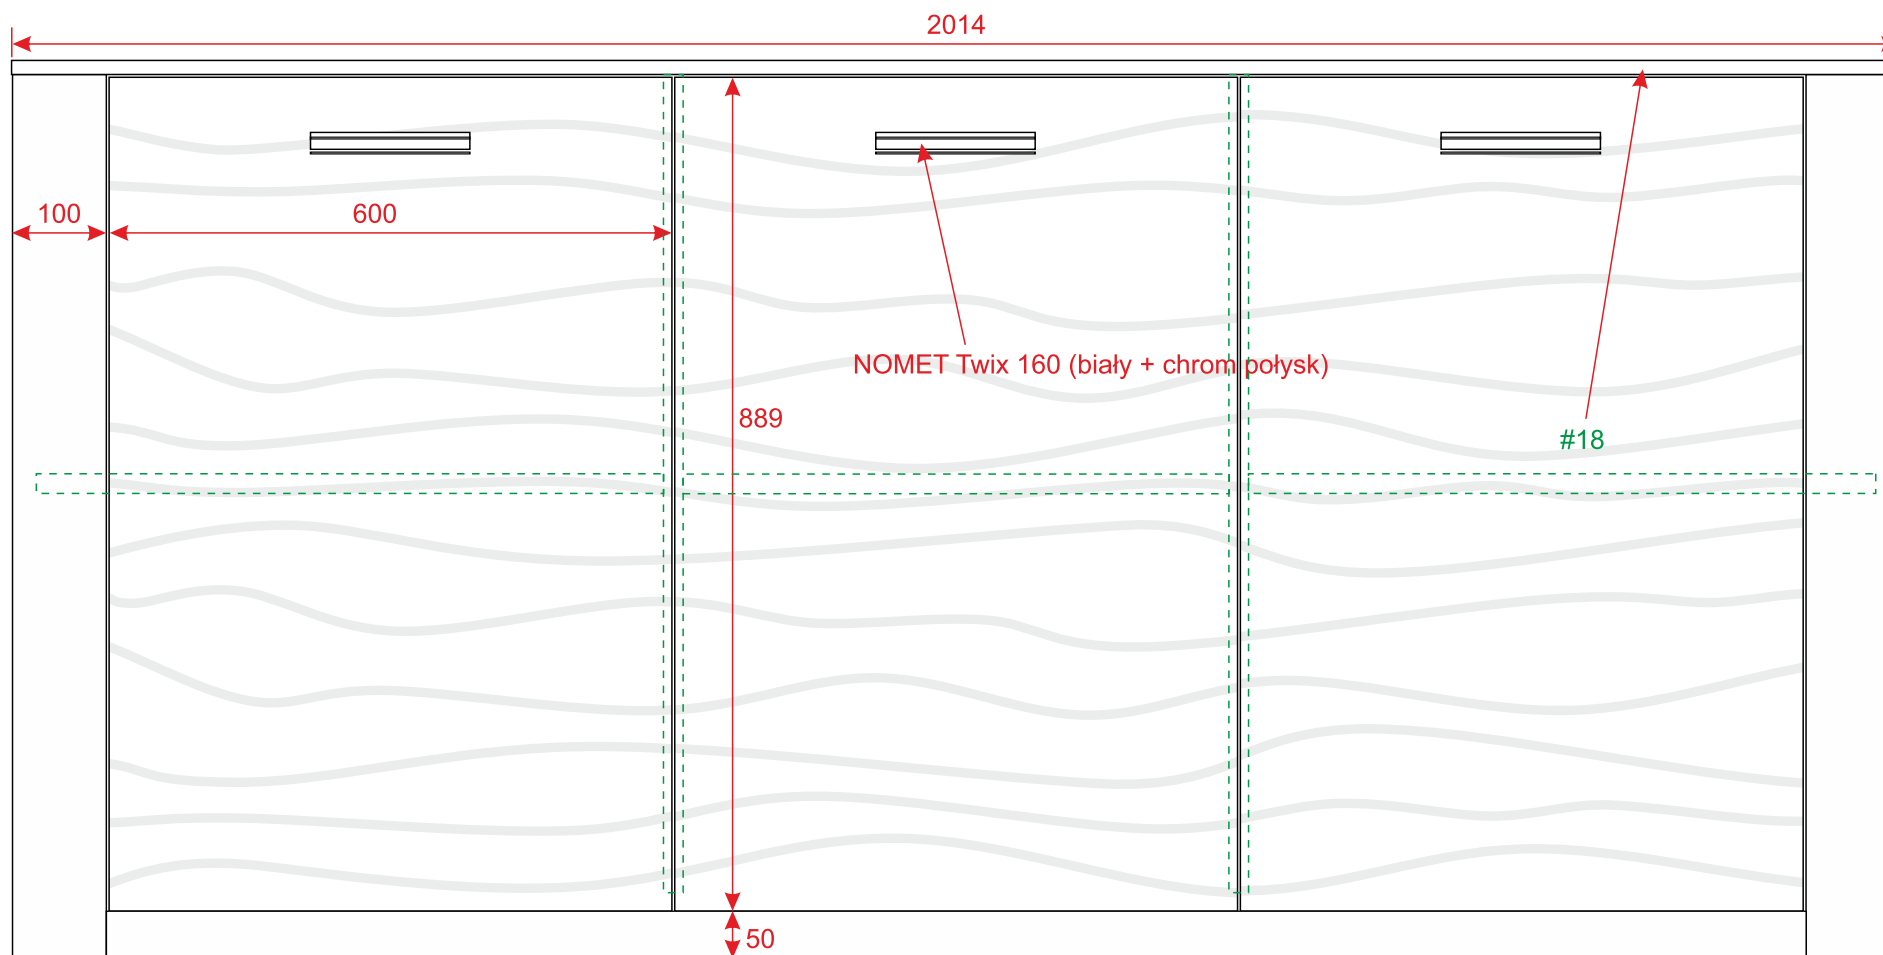

# PATERNÒ

korpus: KRONOSPAN K021 SN  
**Barley Blackwood**

wymiary: 2014 / 960 / 420

głębokość wieńca górnego: 420

Paternò - komoda3D

wymiary: 2014 / 960 / 420

głębokość wieńca górnego: 420

Paternò - komoda2D2S

Paternò - komoda2D

wymiary: 2014 / 514 / 420

głębokość wieńca górnego: 420

Paternò - rtv2D1S

głębokość wieńca górnego: 420

wymiary: 1211 / 1406 / 420

ramka metalowa (chrom-połysk)  
o wymiarach: 8,3x19,5  
Dac-Ter Z-15 (www.dacter.pl)

Paternò - witryna\_niska3D1S

Paternò - witryna3D1S

głębokość wieńca górnego: 420

wymiary: 808 / 1852 / 420

Paternò - witryna2D

wymiar blatu: 1100x600

wymiary: 1100 / 468 / 600

Paternò - stolik\_kawowy