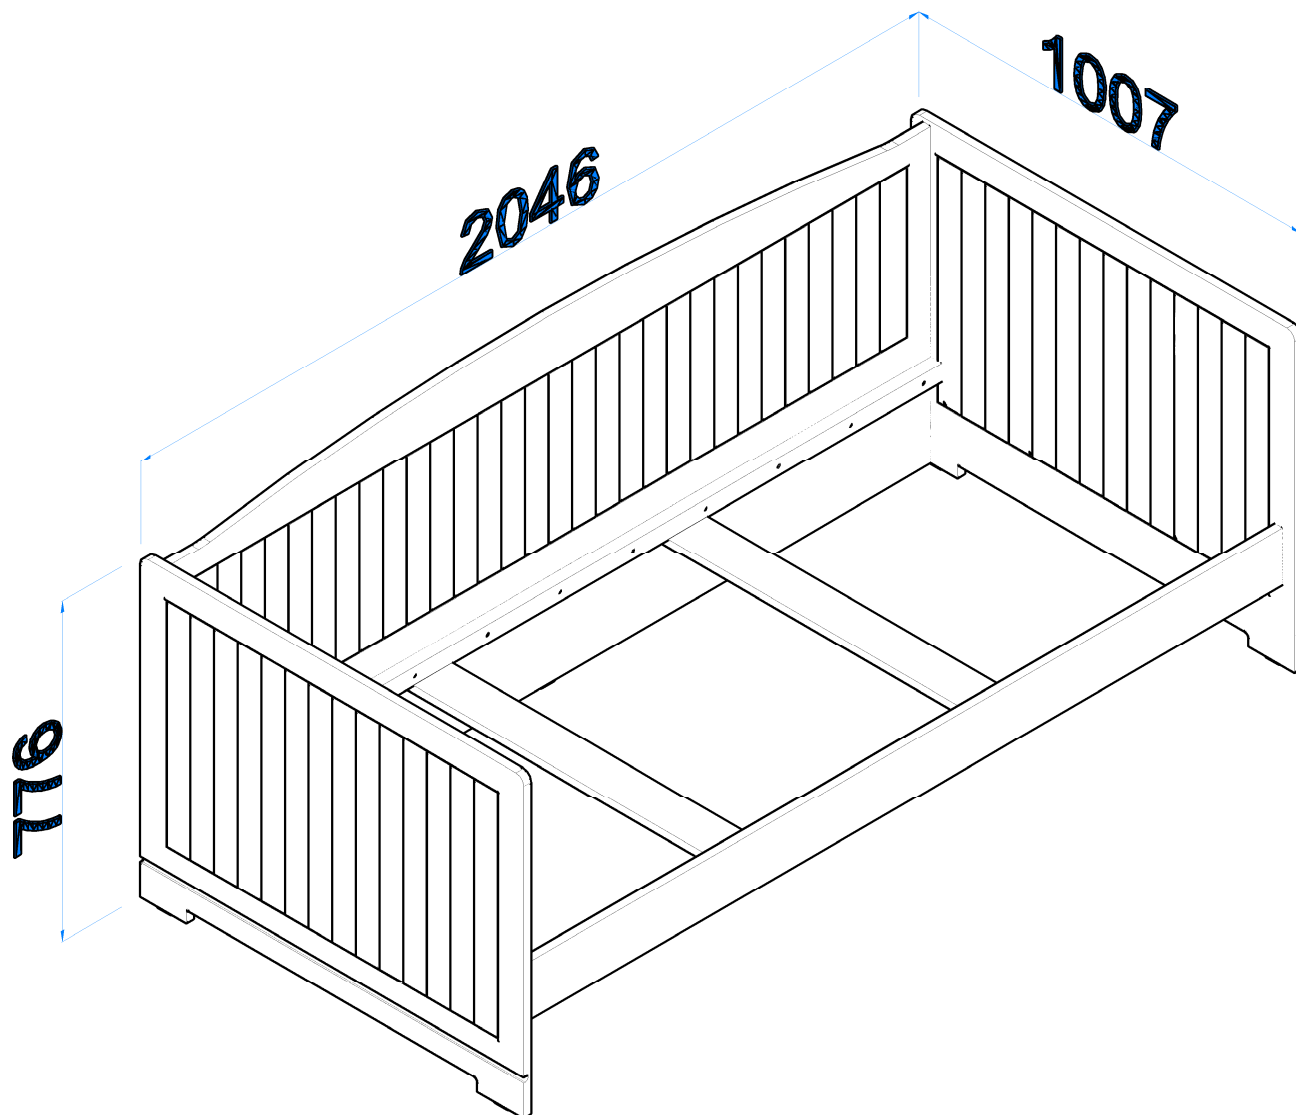

PROVINCE / ŁÓŻKO ROYAL 90x200

PROVINCE / ŁÓŻKO ROYAL 90x200

PROSIMY O UWAŻNE PRZECZYTANIE PRZED ROZPOCZĘCIEM MONTAŻU

- Przed rozpoczęciem montażu mebli prosimy o szczególne zapoznanie się z instrukcją montażu i wykazem elementów wchodzących w skład danej paczki. W przypadku jakichkolwiek wątpliwości co do montażu zakupionych elementów prosimy o kontakt z salonem sprzedaży.
- W przypadku stwierdzenia jakichkolwiek braków w czasie rozpakowywania elementów, prosimy o skierowanie się do salonu z dowodem zakupu tegoż mebla oraz kartką kontrolną - etykietą z paczki, w której znajduje się dany element.
- W przypadku stwierdzenia uszkodzeń mechanicznych prosimy o nie montowanie mebla, udanie się do salonu z dowodem zakupu oraz kompletną paczką z oryginalnym (nieuszkodzonym) opakowaniem danego elementu celem potwierdzenia, iż uszkodzenia nie powstały wskutek nieprawidłowego montażu lub rozpakowania.
- Elementy uszkodzone zmontowane, noszące znamiona rozpoczętego montażu lub dostarczone bez oryginalnego opakowania nie podlegają reklamacji.
- Wszystkie uszkodzenia powstałe w wyniku nieprawidłowego montażu mebli przez klienta są traktowane jako reklamacje odpłatne.
- Zgłoszenia reklamacji należy dokonywać w formie pisemnej z wyszczególnieniem: opisu uszkodzenia, data i numer dowodu zakupu, numeru pakowacza (znajdującego się na etykiecie kontrolnej).
- Zarówno opakowania plastikowe, jak i okucia trzymać w miejscu niedostępnym dla niemowląt i dzieci.
- Wszystkie połączenia powinny być odpowiednio dokręcone

PROVINCE / ŁÓŻKO ROYAL 90x200

ZESTAW AKCESORIÓW (PACZKA) PROVINCE / ŁÓŻKO ROYAL 90x200										SPR.	
											
K1	KOLEK Ø 8 36-SZT.	Z1	ZAŚLEPKA 6-SZT.	T1	TRZPIEŃ 12-SZT.	M1	MIMOŚRÓD 12-SZT.	W5	WKREŃ 4x45 10-SZT.	Z2	PODKŁADKA Ø 6 10-SZT.

PROVINCE / ŁÓŻKO ROYAL 90x200

M1
x6

Z2
x5

W5
x5

5B

1A

K1
x10

T1
x2