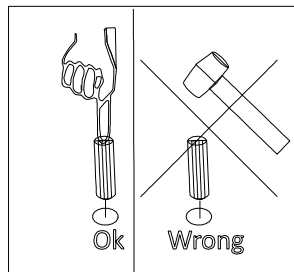

PROVINCE / ŁÓŻKO ROYAL 90x200

M1
x6

Z2
x5

W5
x5

5B

1A

K1
x10

T1
x2

1A

T1
x4

K1
x8

M1
x2

2B

3B

M1
x2

3A

W5
x5

4B

K1
x8

Z2
x5

T1
x4

2A

W5
x5

K1
x10

T1
x2

1B