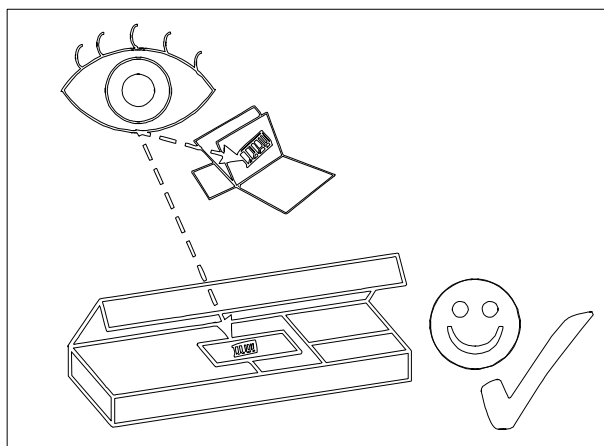

PROVINCE / ŁÓŻKO ROYAL 90x200

PROVINCE / ŁÓŻKO ROYAL 90x200

PROSIMY O UWAŻNE PRZECZYTANIE PRZED ROZPOCZĘCIEM MONTAŻU

- Przed rozpoczęciem montażu mebli prosimy o szczególne zapoznanie się z instrukcją montażu i wykazem elementów wchodzących w skład danej paczki. W przypadku jakichkolwiek wątpliwości co do montażu zakupionych elementów prosimy o kontakt z salonem sprzedaży.
- W przypadku stwierdzenia jakichkolwiek braków w czasie rozpakowywania elementów, prosimy o skierowanie się do salonu z dowodem zakupu tegoż mebla oraz kartką kontrolną - etykietą z paczki, w której znajduje się dany element.
- W przypadku stwierdzenia uszkodzeń mechanicznych prosimy o nie montowanie mebla, udanie się do salonu z dowodem zakupu oraz kompletną paczką z oryginalnym (nieuszkodzonym) opakowaniem danego elementu celem potwierdzenia, iż uszkodzenia nie powstały wskutek nieprawidłowego montażu lub rozpakowania.
- Elementy uszkodzone zmontowane, noszące znamiona rozpoczętego montażu lub dostarczone bez oryginalnego opakowania nie podlegają reklamacji.
- Wszystkie uszkodzenia powstałe w wyniku nieprawidłowego montażu mebli przez klienta są traktowane jako reklamacje odpłatne.
- Zgłoszenia reklamacji należy dokonywać w formie pisemnej z wyszczególnieniem: opisu uszkodzenia, data i numer dowodu zakupu, numeru pakowacza (znajdującego się na etykiecie kontrolnej).
- Zarówno opakowania plastikowe, jak i okucia trzymać w miejscu niedostępnym dla niemowląt i dzieci.
- Wszystkie połączenia powinny być odpowiednio dokręcone

PROVINCE / ŁÓŻKO ROYAL 90x200

ZESTAW AKCESORIÓW (PACZKA) PROVINCE / ŁÓŻKO ROYAL 90x200										SPR.	
											
K1	KOLEK Ø 8 36-SZT.	Z1	ZAŚLEPKA 6-SZT.	T1	TRZPIEŃ 12-SZT.	M1	MIMOŚRÓD 12-SZT.	W5	WKREŃ 4x45 10-SZT.	Z2	PODKŁADKA Ø 6 10-SZT.