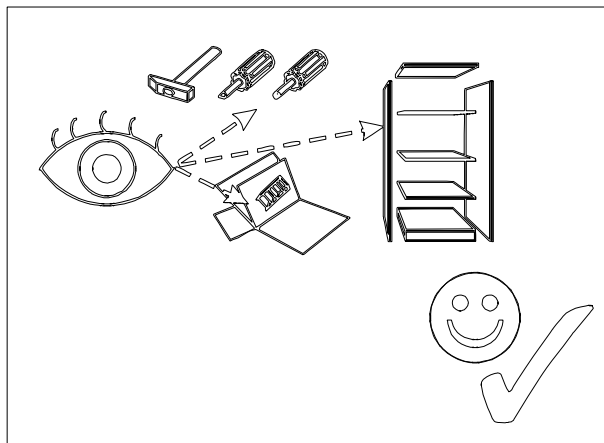

PROVINCE / ŁÓŻKO ROYAL 90x200

PROVINCE / ŁÓŻKO ROYAL 90x200

PROSIMY O UWAŻNE PRZECZYTANIE PRZED ROZPOCZĘCIEM MONTAŻU

- Przed rozpoczęciem montażu mebli prosimy o szczególne zapoznanie się z instrukcją montażu i wykazem elementów wchodzących w skład danej paczki. W przypadku jakichkolwiek wątpliwości co do montażu zakupionych elementów prosimy o kontakt z salonem sprzedaży.
- W przypadku stwierdzenia jakichkolwiek braków w czasie rozpakowywania elementów, prosimy o skierowanie się do salonu z dowodem zakupu tegoż mebla oraz kartką kontrolną - etykietą z paczki, w której znajduje się dany element.
- W przypadku stwierdzenia uszkodzeń mechanicznych prosimy o nie montowanie mebla, udanie się do salonu z dowodem zakupu oraz kompletną paczką z oryginalnym (nieuszkodzonym) opakowaniem danego elementu celem potwierdzenia, iż uszkodzenia nie powstały wskutek nieprawidłowego montażu lub rozpakowania.
- Elementy uszkodzone zmontowane, noszące znamiona rozpoczętego montażu lub dostarczone bez oryginalnego opakowania nie podlegają reklamacji.
- Wszystkie uszkodzenia powstałe w wyniku nieprawidłowego montażu mebli przez klienta są traktowane jako reklamacje odpłatne.
- Zgłoszenia reklamacji należy dokonywać w formie pisemnej z wyszczególnieniem: opisu uszkodzenia, data i numer dowodu zakupu, numeru pakowacza (znajdującego się na etykiecie kontrolnej).
- Zarówno opakowania plastikowe, jak i okucia trzymać w miejscu niedostępnym dla niemowląt i dzieci.
- Wszystkie połączenia powinny być odpowiednio dokręcone

PROVINCE / ŁÓŻKO ROYAL 90x200

ZESTAW AKCESORIÓW (PACZKA) PROVINCE / ŁÓŻKO ROYAL 90x200										SPR.	
											
K1	KOLEK Ø 8 36-SZT.	Z1	ZAŚLEPKA 6-SZT.	T1	TRZPIEŃ 12-SZT.	M1	MIMOŚRÓD 12-SZT.	W5	WKREŃ 4x45 10-SZT.	Z2	PODKŁADKA Ø 6 10-SZT.