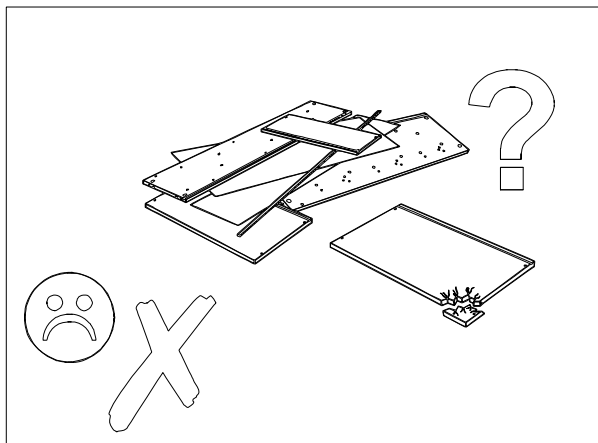

PROVINCE / ŁÓŻKO ROYAL 90x200

PROVINCE / ŁÓŻKO ROYAL 90x200

PROSIMY O UWAŻNE PRZECZYTANIE PRZED ROZPOCZĘCIEM MONTAŻU

- Przed rozpoczęciem montażu mebli prosimy o szczególne zapoznanie się z instrukcją montażu i wykazem elementów wchodzących w skład danej paczki. W przypadku jakichkolwiek wątpliwości co do montażu zakupionych elementów prosimy o kontakt z salonem sprzedaży.
- W przypadku stwierdzenia jakichkolwiek braków w czasie rozpakowywania elementów, prosimy o skierowanie się do salonu z dowodem zakupu tegoż mebla oraz kartką kontrolną - etykietą z paczki, w której znajduje się dany element.
- W przypadku stwierdzenia uszkodzeń mechanicznych prosimy o nie montowanie mebla, udanie się do salonu z dowodem zakupu oraz kompletną paczką z oryginalnym (nieuszkodzonym) opakowaniem danego elementu celem potwierdzenia, iż uszkodzenia nie powstały wskutek nieprawidłowego montażu lub rozpakowania.
- Elementy uszkodzone zmontowane, noszące znamiona rozpoczętego montażu lub dostarczone bez oryginalnego opakowania nie podlegają reklamacji.
- Wszystkie uszkodzenia powstałe w wyniku nieprawidłowego montażu mebli przez klienta są traktowane jako reklamacje odpłatne.
- Zgłoszenia reklamacji należy dokonywać w formie pisemnej z wyszczególnieniem: opisu uszkodzenia, data i numer dowodu zakupu, numeru pakowacza (znajdującego się na etykiecie kontrolnej).
- Zarówno opakowania plastikowe, jak i okucia trzymać w miejscu niedostępnym dla niemowląt i dzieci.
- Wszystkie połączenia powinny być odpowiednio dokręcone

PROVINCE / ŁÓŻKO ROYAL 90x200

ZESTAW AKCESORIÓW (PACZKA) PROVINCE / ŁÓŻKO ROYAL 90x200										SPR.	
											
K1	KOLEK Ø 8 36-SZT.	Z1	ZAŚLEPKA 6-SZT.	T1	TRZPIEŃ 12-SZT.	M1	MIMOŚRÓD 12-SZT.	W5	WKREŃ 4x45 10-SZT.	Z2	PODKŁADKA Ø 6 10-SZT.