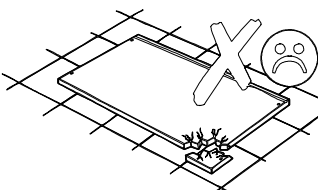

PROVINCE / ŁÓŻKO ROYAL 90x200

PROVINCE / ŁÓŻKO ROYAL 90x200

PROSIMY O UWAŻNE PRZECZYTANIE PRZED ROZPOCZĘCIEM MONTAŻU

- Przed rozpoczęciem montażu mebli prosimy o szczególne zapoznanie się z instrukcją montażu i wykazem elementów wchodzących w skład danej paczki. W przypadku jakichkolwiek wątpliwości co do montażu zakupionych elementów prosimy o kontakt z salonem sprzedaży.
- W przypadku stwierdzenia jakichkolwiek braków w czasie rozpakowywania elementów, prosimy o skierowanie się do salonu z dowodem zakupu tegoż mebla oraz kartką kontrolną - etykietą z paczki, w której znajduje się dany element.
- W przypadku stwierdzenia uszkodzeń mechanicznych prosimy o nie montowanie mebla, udanie się do salonu z dowodem zakupu oraz kompletną paczką z oryginalnym (nieuszkodzonym) opakowaniem danego elementu celem potwierdzenia, iż uszkodzenia nie powstały wskutek nieprawidłowego montażu lub rozpakowania.
- Elementy uszkodzone zmontowane, noszące znamiona rozpoczętego montażu lub dostarczone bez oryginalnego opakowania nie podlegają reklamacji.
- Wszystkie uszkodzenia powstałe w wyniku nieprawidłowego montażu mebli przez klienta są traktowane jako reklamacje odpłatne.
- Zgłoszenia reklamacji należy dokonywać w formie pisemnej z wyszczególnieniem: opisu uszkodzenia, data i numer dowodu zakupu, numeru pakowacza (znajdującego się na etykiecie kontrolnej).
- Zarówno opakowania plastikowe, jak i okucia trzymać w miejscu niedostępnym dla niemowląt i dzieci.
- Wszystkie połączenia powinny być odpowiednio dokręcone

PROVINCE / ŁÓŻKO ROYAL 90x200

ZESTAW AKCESORIÓW (PACZKA) PROVINCE / ŁÓŻKO ROYAL 90x200										SPR.	
											
K1	KOLEK Ø 8 36-SZT.	Z1	ZAŚLEPKA 6-SZT.	T1	TRZPIEŃ 12-SZT.	M1	MIMOŚRÓD 12-SZT.	W5	WKREŃ 4x45 10-SZT.	Z2	PODKŁADKA Ø 6 10-SZT.