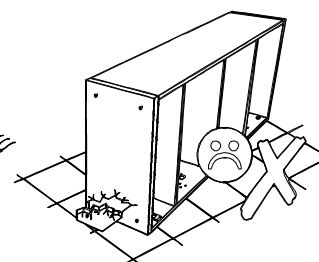

PROVINCE / ŁÓŻKO ROYAL 90x200

PROVINCE / ŁÓŻKO ROYAL 90x200

PROSIMY O UWAŻNE PRZECZYTANIE PRZED ROZPOCZĘCIEM MONTAŻU

- Przed rozpoczęciem montażu mebli prosimy o szczególne zapoznanie się z instrukcją montażu i wykazem elementów wchodzących w skład danej paczki. W przypadku jakichkolwiek wątpliwości co do montażu zakupionych elementów prosimy o kontakt z salonem sprzedaży.
- W przypadku stwierdzenia jakichkolwiek braków w czasie rozpakowywania elementów, prosimy o skierowanie się do salonu z dowodem zakupu tegoż mebla oraz kartką kontrolną - etykietą z paczki, w której znajduje się dany element.
- W przypadku stwierdzenia uszkodzeń mechanicznych prosimy o nie montowanie mebla, udanie się do salonu z dowodem zakupu oraz kompletną paczką z oryginalnym (nieuszkodzonym) opakowaniem danego elementu celem potwierdzenia, iż uszkodzenia nie powstały wskutek nieprawidłowego montażu lub rozpakowania.
- Elementy uszkodzone zmontowane, noszące znamiona rozpoczętego montażu lub dostarczone bez oryginalnego opakowania nie podlegają reklamacji.
- Wszystkie uszkodzenia powstałe w wyniku nieprawidłowego montażu mebli przez klienta są traktowane jako reklamacje odpłatne.
- Zgłoszenia reklamacji należy dokonywać w formie pisemnej z wyszczególnieniem: opisu uszkodzenia, data i numer dowodu zakupu, numeru pakowacza (znajdującego się na etykiecie kontrolnej).
- Zarówno opakowania plastikowe, jak i okucia trzymać w miejscu niedostępnym dla niemowląt i dzieci.
- Wszystkie połączenia powinny być odpowiednio dokręcone

PROVINCE / ŁÓŻKO ROYAL 90x200

ZESTAW AKCESORIÓW (PACZKA) PROVINCE / ŁÓŻKO ROYAL 90x200										SPR.	
											
K1	KOLEK Ø 8 36-SZT.	Z1	ZAŚLEPKA 6-SZT.	T1	TRZPIEŃ 12-SZT.	M1	MIMOŚRÓD 12-SZT.	W5	WKREŃ 4x45 10-SZT.	Z2	PODKŁADKA Ø 6 10-SZT.