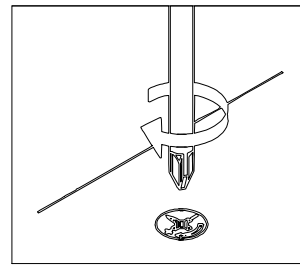

PROVINCE / ŁÓŻKO ROYAL 90x200

M1
x6

Z2
x5

W5
x5

5B

1A

K1
x10

T1
x2

1A

T1
x4

K1
x8

M1
x2

2B

3B

M1
x2

3A

W5
x5

4B

K1
x8

Z2
x5

T1
x4

2A

W5
x5

K1
x10

T1
x2

1B