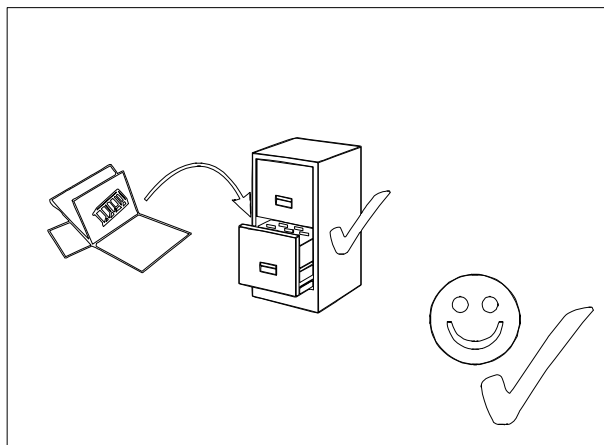

READ BEFORE ASSEMBLY

- Please read entirely Included Instruction manual and review packaged accessories according to diagram before assembling your furniture. Should you need further assistance with assembly, please contact your original place of purchase.
- Should you find missing parts or accessories during unpacking, please contact your original place of purchase. Have your original sales receipt and particular box control label ready.
- Should you find your furniture mechanically damaged, please do not continue with assembly. Return the product to original place of purchase along with all packaging materials in order to verify, that damages were caused during shipment and to improper assembly or unpacking.
- Any assembled and partially assembled units returned without original packaging will not be warranted.
- Any claims due to damages arisen during improper assembly by end user, or a third party will be covered for a fee.
- All claims must be submitted in writing only including the following: name, address, contact, detailed description of damages, proof of purchase and box control label (which includes ID number of packing person).