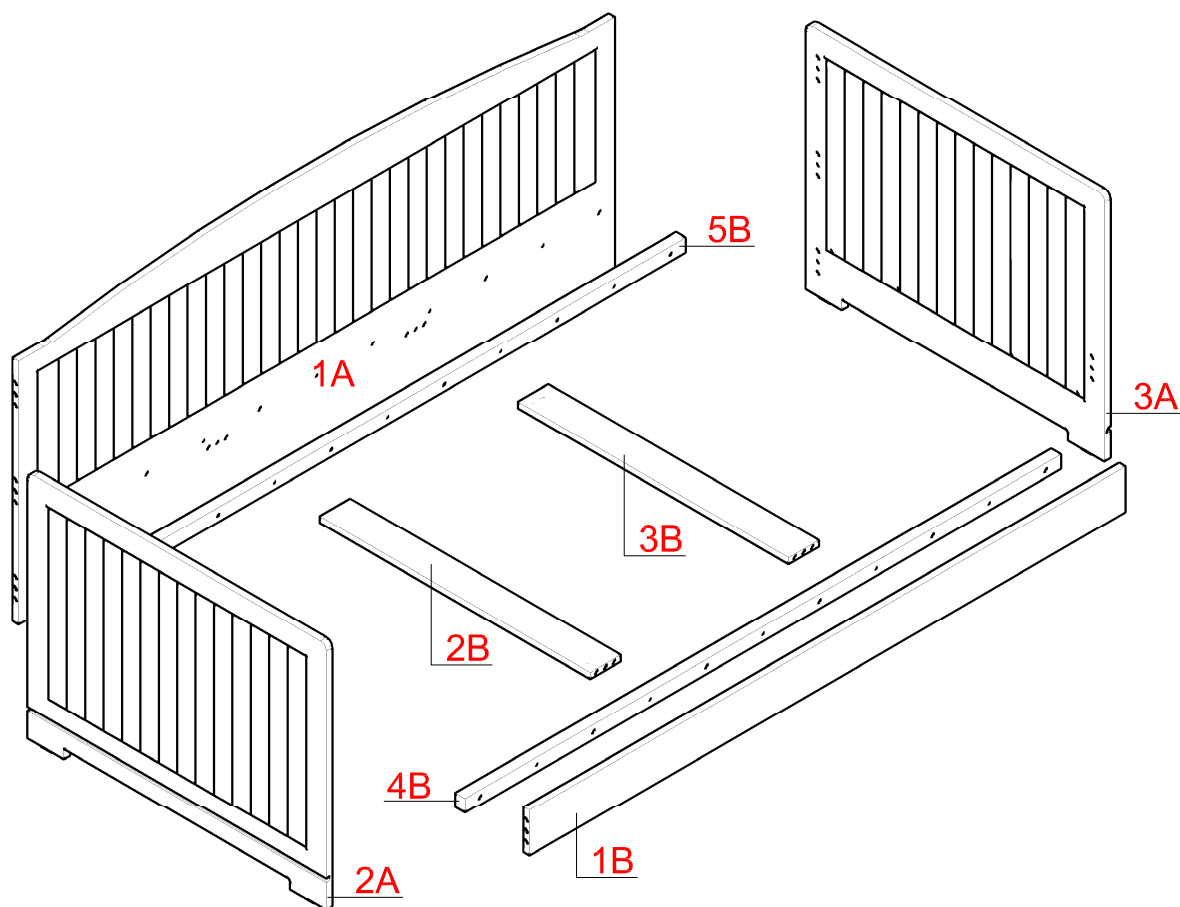

PROVINCE / ŁÓŻKO ROYAL 90x200

ZESTAW AKCESORIÓW (PACZKA) PROVINCE / ŁÓŻKO ROYAL 90x200										SPR.	
											
K1	KOLEK Ø 8 36-SZT.	Z1	ZAŚLEPKA 6-SZT.	T1	TRZPIEŃ 12-SZT.	M1	MIMOŚRÓD 12-SZT.	W5	WKREŃ 4x45 10-SZT.	Z2	PODKŁADKA Ø 6 10-SZT.

AKCESORIA DODATKOWE PROVINCE / ŁÓŻKO ROYAL 90x200										SPR.	
											
	INSTRUKCJA										

PROVINCE / ŁÓŻKO ROYAL 90x200

NR.	NAZWA	ELENTY WYM.	SZT.	WARSTWA	KARTON #3	SPRAWDZIŁ
1A	PLECY	#18x2010x836	1	1A	WYM. 2050x880x40 1/2	NR. PAKOWACZA
2A	ZATYŁEK	#18x1007x776	1	2A-3A		
3A	ZATYŁEK	#18x1007x776	1			
1B	BOK MAŁY	#18x2010x130	1	1B-4B-5B	WYM. 2050x250x40 2/2	NR. PAKOWACZA
2B	WZMOCNIENIE	#16x910x100	1	2B-3B		
3B	WZMOCNIENIE	#16x910x100	1			
4B	KOŁEK	#30x2010x40	1			
5B	KOŁEK	#30x2010x40	1			

PROVINCE / ŁÓŻKO ROYAL 90x200

M1
x6

Z2
x5

W5
x5

5B

1A

K1
x10

T1
x2