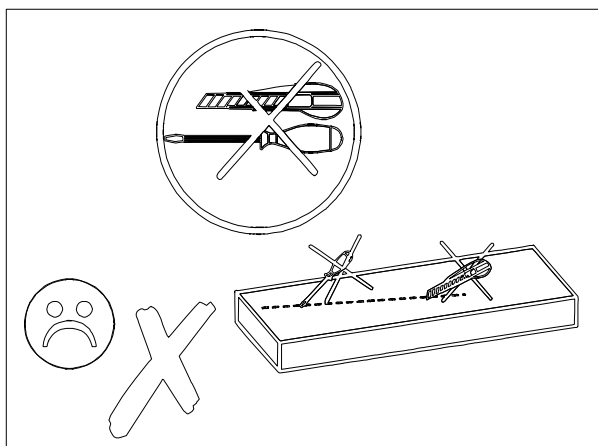

PROVINCE / ŁÓŻKO ROYAL 90x200

PROVINCE / ŁÓŻKO ROYAL 90x200

PROSIMY O UWAŻNE PRZECZYTANIE PRZED ROZPOCZĘCIEM MONTAŻU

- Przed rozpoczęciem montażu mebli prosimy o szczególne zapoznanie się z instrukcją montażu i wykazem elementów wchodzących w skład danej paczki. W przypadku jakichkolwiek wątpliwości co do montażu zakupionych elementów prosimy o kontakt z salonem sprzedaży.
- W przypadku stwierdzenia jakichkolwiek braków w czasie rozpakowywania elementów, prosimy o skierowanie się do salonu z dowodem zakupu tegoż mebla oraz kartką kontrolną - etykietą z paczki, w której znajduje się dany element.
- W przypadku stwierdzenia uszkodzeń mechanicznych prosimy o nie montowanie mebla, udanie się do salonu z dowodem zakupu oraz kompletną paczką z oryginalnym (nieuszkodzonym) opakowaniem danego elementu celem potwierdzenia, iż uszkodzenia nie powstały wskutek nieprawidłowego montażu lub rozpakowania.
- Elementy uszkodzone zmontowane, noszące znamiona rozpoczętego montażu lub dostarczone bez oryginalnego opakowania nie podlegają reklamacji.
- Wszystkie uszkodzenia powstałe w wyniku nieprawidłowego montażu mebli przez klienta są traktowane jako reklamacje odpłatne.
- Zgłoszenia reklamacji należy dokonywać w formie pisemnej z wyszczególnieniem: opisu uszkodzenia, data i numer dowodu zakupu, numeru pakowacza (znajdującego się na etykiecie kontrolnej).
- Zarówno opakowania plastikowe, jak i okucia trzymać w miejscu niedostępnym dla niemowląt i dzieci.
- Wszystkie połączenia powinny być odpowiednio dokręcone

PROVINCE / ŁÓŻKO ROYAL 90x200

ZESTAW AKCESORIÓW (PACZKA) PROVINCE / ŁÓŻKO ROYAL 90x200										SPR.	
											
K1	KOLEK Ø 8 36-SZT.	Z1	ZAŚLEPKA 6-SZT.	T1	TRZPIEŃ 12-SZT.	M1	MIMOŚRÓD 12-SZT.	W5	WKREŃ 4x45 10-SZT.	Z2	PODKŁADKA Ø 6 10-SZT.