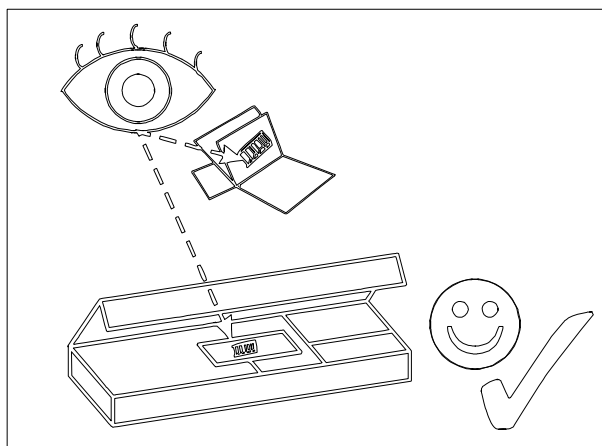

CLASIC / SKRZYNIA

CLASIC / SKRZYNIA

PROSIMY O UWAŻNE PRZECZYTANIE PRZED ROZPOCZĘCIEM MONTAŻU

- Przed rozpoczęciem montażu mebli prosimy o szczegółowe zapoznanie się z instrukcją montażu i wykazem elementów wchodzących w skład danej paczki. W przypadku jakichkolwiek wątpliwości co do montażu zakupionych elementów prosimy o kontakt z salonem sprzedaży.
- W przypadku stwierdzenia jakichkolwiek braków w czasie rozpakowywania elementów, prosimy o skierowanie się do salonu z dowodem zakupu tegoż mebla oraz kartką kontrolną - etykietą z paczki, w której znajduje się dany element.
- W przypadku stwierdzenia uszkodzeń mechanicznych prosimy o nie montowanie mebla, udanie się do salonu z dowodem zakupu oraz kompletną paczką z oryginalnym (nieuszkodzonym) opakowaniem danego elementu celem potwierdzenia, iż uszkodzenia nie powstały wskutek nieprawidłowego montażu lub rozpakowania.
- Elementy uszkodzone zmontowane, noszące znamiona rozpoczętego montażu lub dostarczone bez oryginalnego opakowania nie podlegają reklamacji.
- Wszystkie uszkodzenia powstałe w wyniku nieprawidłowego montażu mebli przez klienta są traktowane jako reklamacje odpłatne.
- Zgłoszenia reklamacji należy dokonywać w formie pisemnej z wyszczególnieniem: opisu uszkodzenia, data i numer dowodu zakupu, numeru pakowacza (znajdującego się na etykiecie kontrolnej).
- Zarówno opakowania plastikowe, jak i okucia trzymać w miejscu niedostępnym dla niemowląt i dzieci.
- Wszystkie połączenia powinny być odpowiednio dokręcone

CLASIC / SKRZYNIA

ZESTAW AKCESORIÓW (PACZKA) CLASIC / SKRZYNIA										SPR.	
											
K1	KOLEK Ø 8 26-SZT.	W3	WKREŃ 3.5x16 4-SZT.	W4	WKREŃ 4x30 4-SZT.	T1	TRZPIEŃ 15-SZT.	M1	MIMOŚRÓD 15-SZT.	S1	ŚLIZG 4-SZT.
											
Z1	ZAŚLEPKA 6-SZT.										