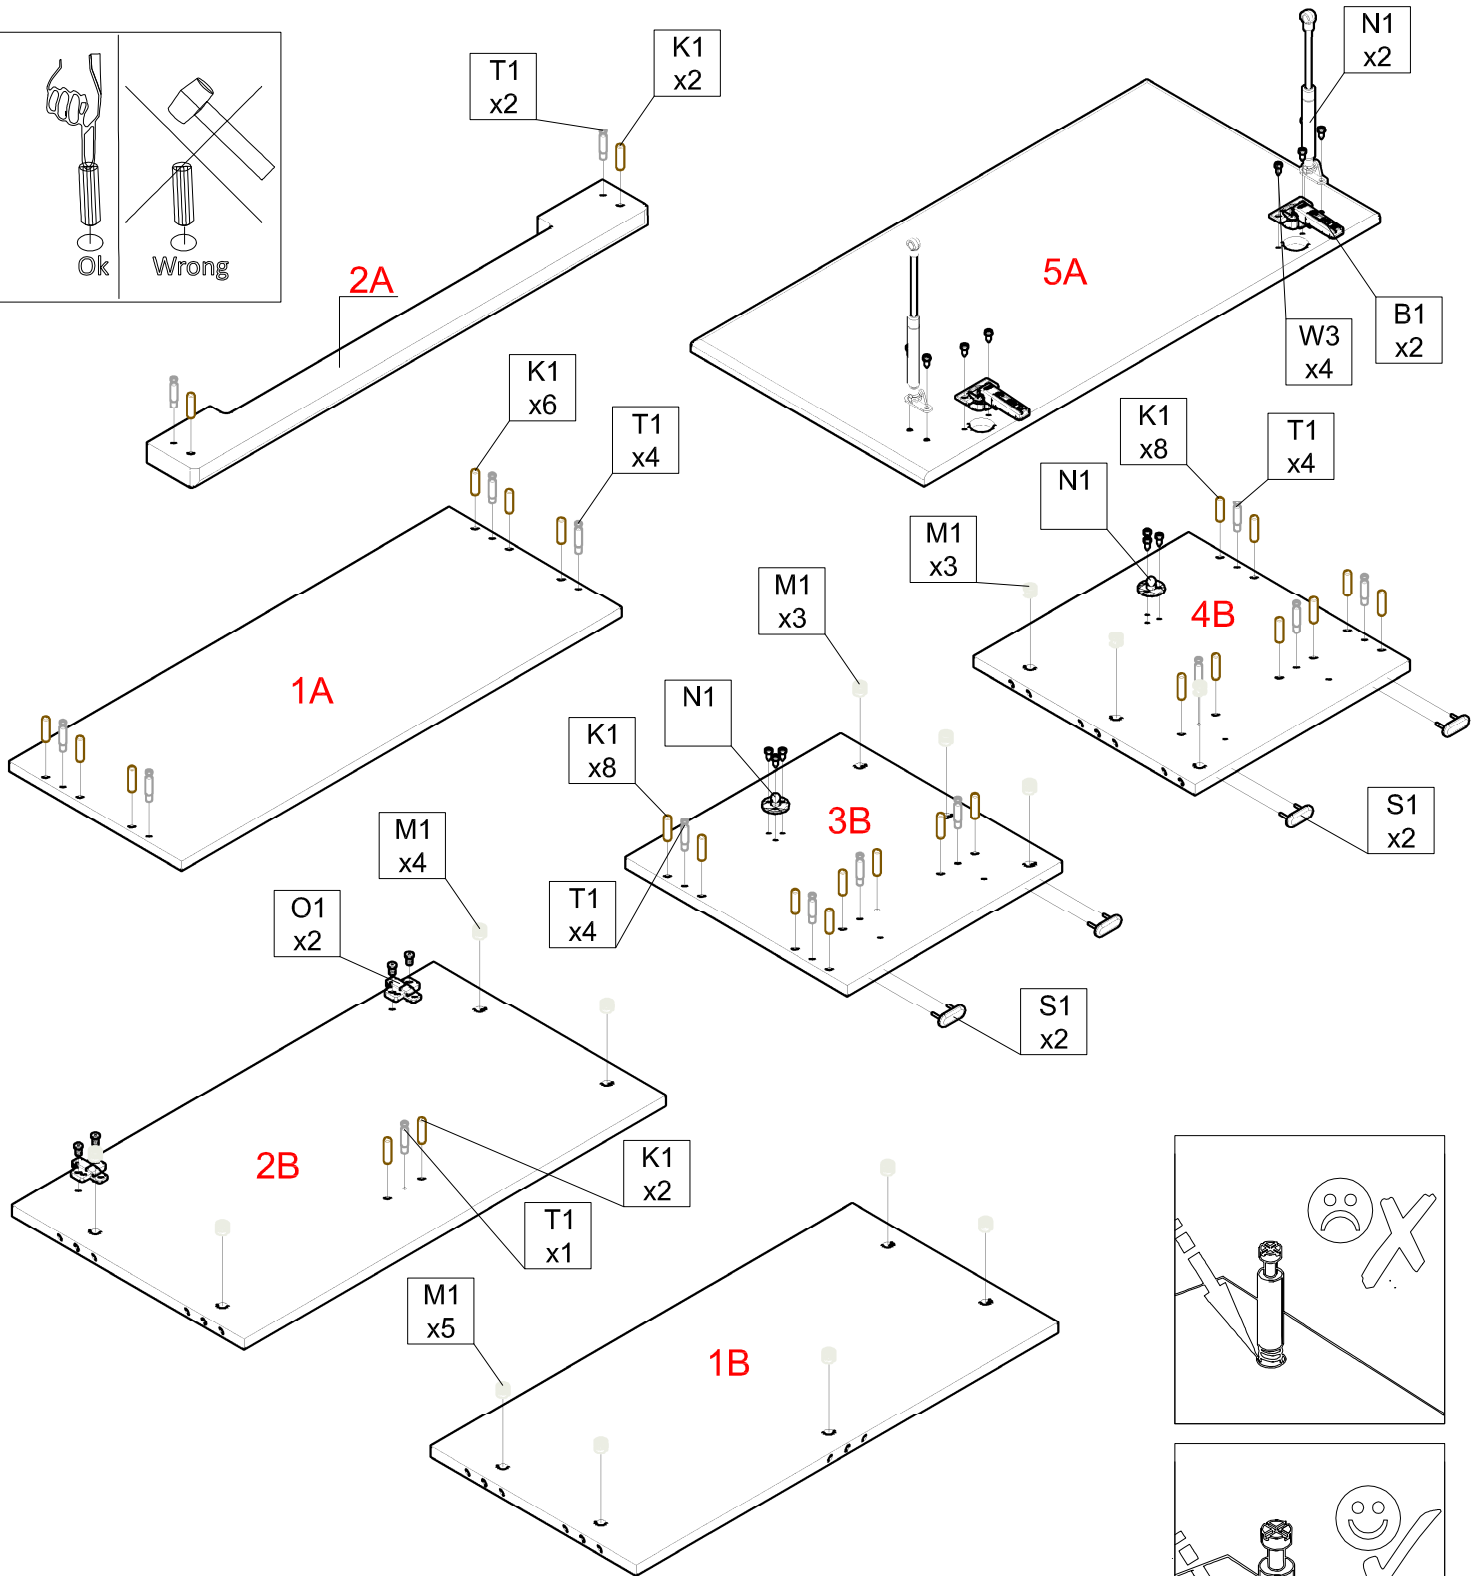

CLASIC / SKRZYŃIA