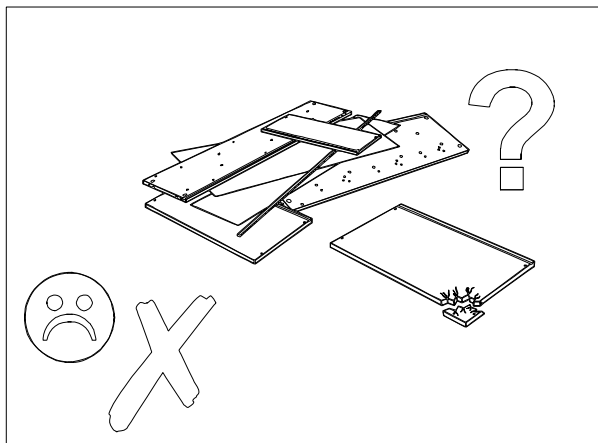

CLASIC / SKRZYNIA

CLASIC / SKRZYNIA

PROSIMY O UWAŻNE PRZECZYTANIE PRZED ROZPOCZĘCIEM MONTAŻU

- Przed rozpoczęciem montażu mebli prosimy o szczegółowe zapoznanie się z instrukcją montażu i wykazem elementów wchodzących w skład danej paczki. W przypadku jakichkolwiek wątpliwości co do montażu zakupionych elementów prosimy o kontakt z salonem sprzedaży.
- W przypadku stwierdzenia jakichkolwiek braków w czasie rozpakowywania elementów, prosimy o skierowanie się do salonu z dowodem zakupu tegoż mebla oraz kartką kontrolną - etykietą z paczki, w której znajduje się dany element.
- W przypadku stwierdzenia uszkodzeń mechanicznych prosimy o nie montowanie mebla, udanie się do salonu z dowodem zakupu oraz kompletną paczką z oryginalnym (nieuszkodzonym) opakowaniem danego elementu celem potwierdzenia, iż uszkodzenia nie powstały wskutek nieprawidłowego montażu lub rozpakowania.
- Elementy uszkodzone zmontowane, noszące znamiona rozpoczętego montażu lub dostarczone bez oryginalnego opakowania nie podlegają reklamacji.
- Wszystkie uszkodzenia powstałe w wyniku nieprawidłowego montażu mebli przez klienta są traktowane jako reklamacje odpłatne.
- Zgłoszenia reklamacji należy dokonywać w formie pisemnej z wyszczególnieniem: opisu uszkodzenia, data i numer dowodu zakupu, numeru pakowacza (znajdującego się na etykiecie kontrolnej).
- Zarówno opakowania plastikowe, jak i okucia trzymać w miejscu niedostępnym dla niemowląt i dzieci.
- Wszystkie połączenia powinny być odpowiednio dokręcone

CLASIC / SKRZYNIA

ZESTAW AKCESORIÓW (PACZKA) CLASIC / SKRZYNIA										SPR.	
											
K1	KOLEK Ø 8 26-SZT.	W3	WKREŃ 3.5x16 4-SZT.	W4	WKREŃ 4x30 4-SZT.	T1	TRZPIEŃ 15-SZT.	M1	MIMOŚRÓD 15-SZT.	S1	ŚLIZG 4-SZT.
											
Z1	ZAŚLEPKA 6-SZT.										

CLASIC / SKRZYŃIA

CLASIC / SKRZYŃNIA

CLASIC / SKRZYŃNIA

Zawias daje
możliwość ustawienia
go w dwóch opcjach:
1/ z cichym domykiem
2/ bez cichego domyku

CLASIC / SKRZYNIA