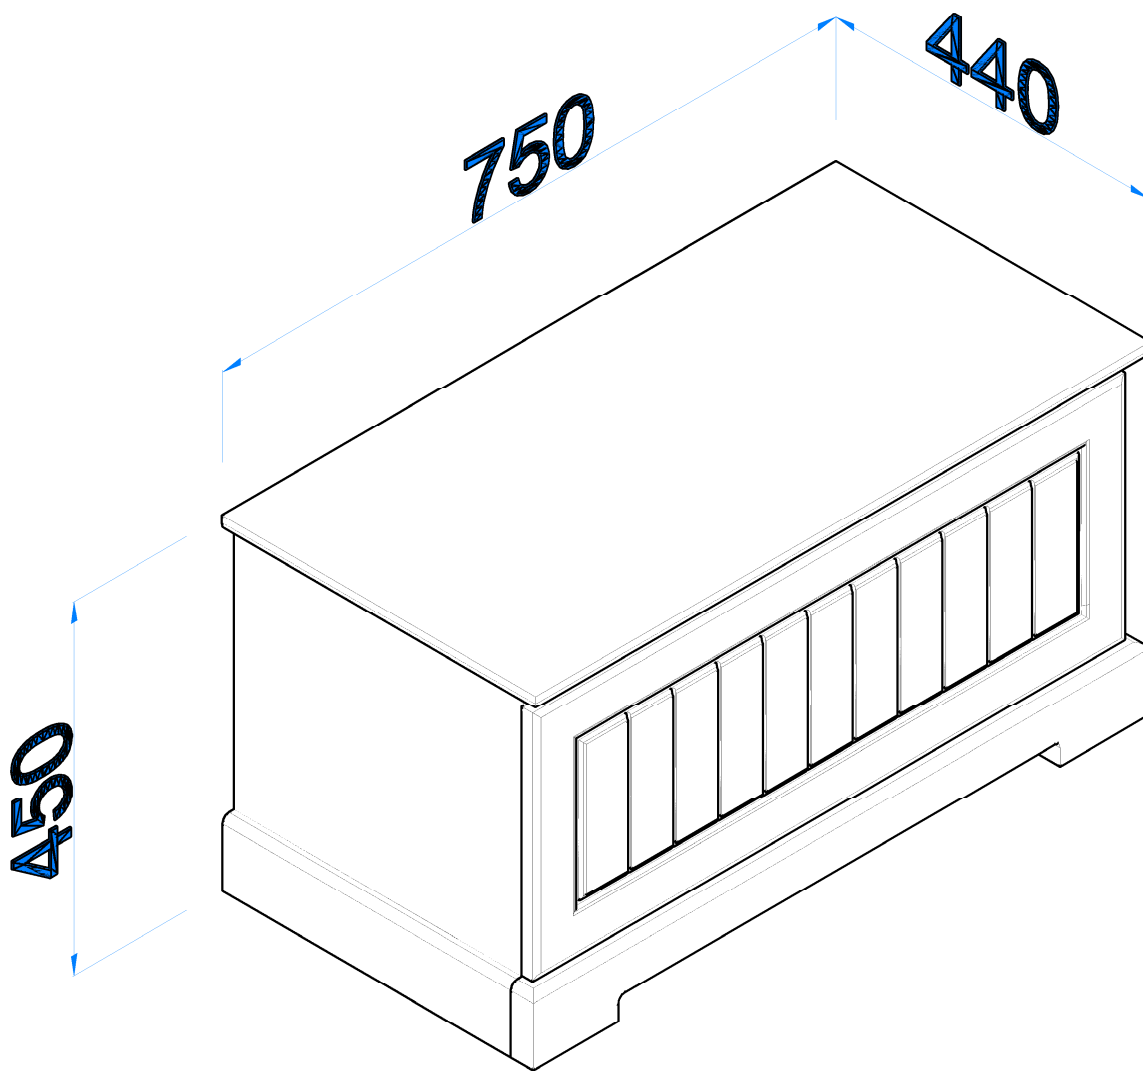

CLASIC / SKRZYNIA