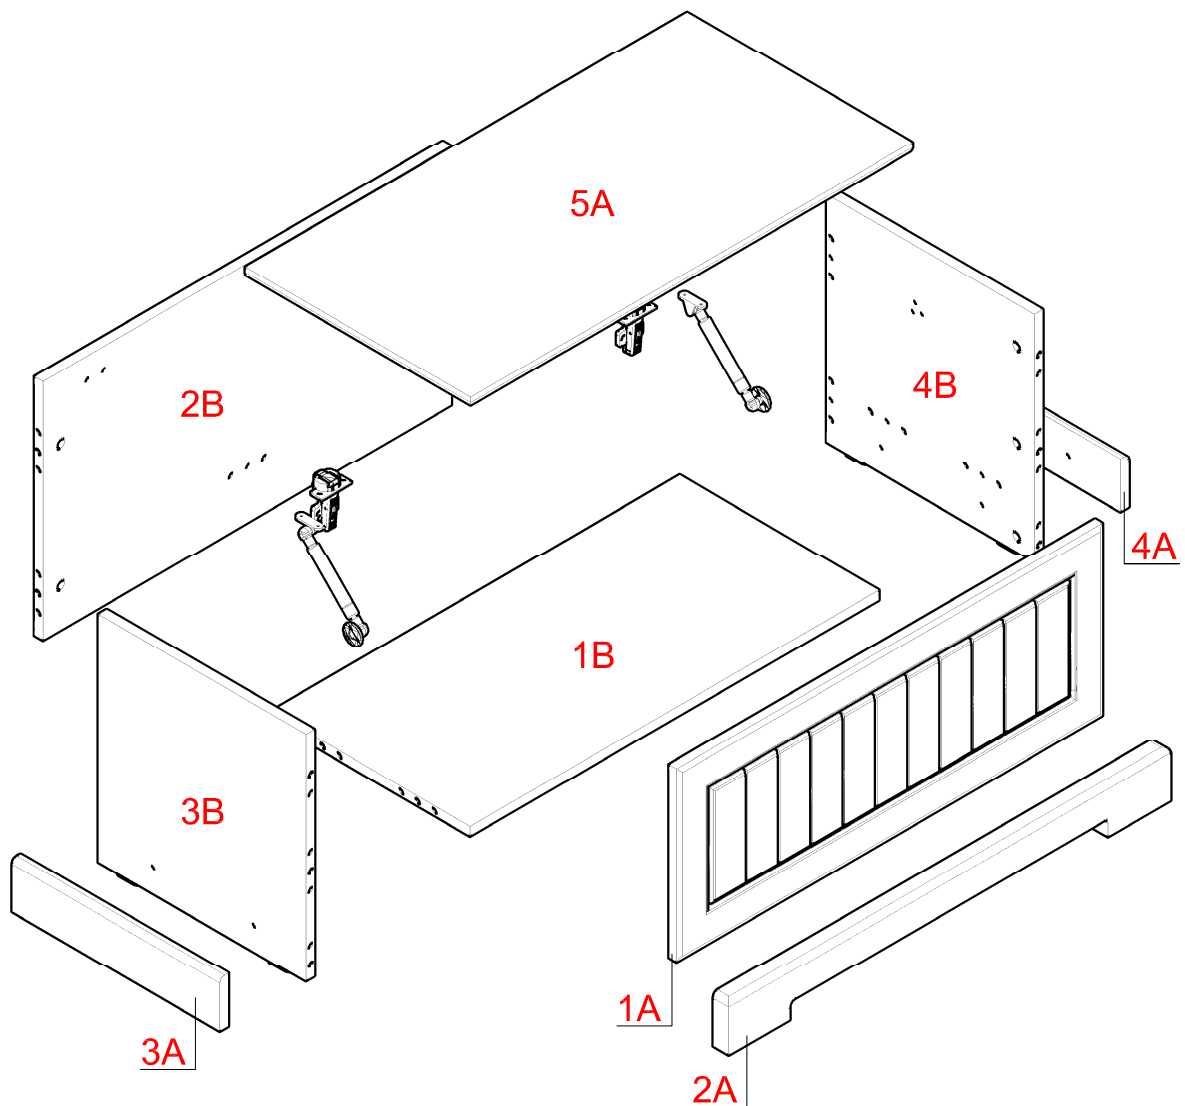

CLASIC / SKRZYNIA

NR.	NAZWA	ELENTY WYM.	SZT.	WARSTWA	KARTON #3	SPRAWDZIŁ	
1A	front	#18x716x341	1	1A	1	WYM. 790x475x60 1/2	NR. PAKOWACZA
2A	listwa_przod	#30x751x88	1	2A-3A-4A	2		
3A	listwa_bok	#18x400x88	1	5A	3		
4A	listwa_bok	#18x400x88	1				
5A	top_gorny	#18x750x434	1				
1B	przepona	#16x682x382	1	1B	1	WYM. 830x475x50 2/2	NR. PAKOWACZA
2B	plecy	#16x682x432	1	2B	2		
3B	bok_p_l	#16x432x400	1	3B-4B	3		
4B	bok_p_l	#16x432x400	1