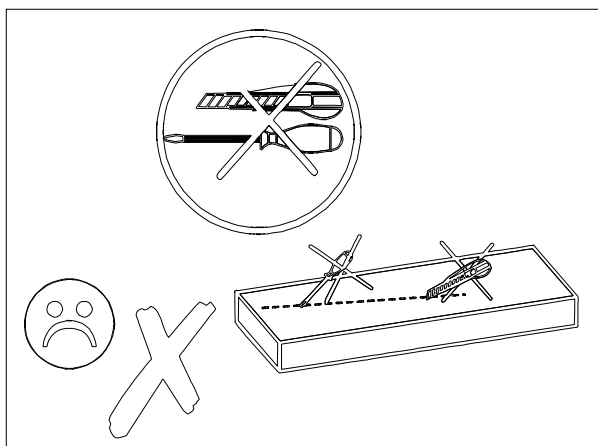

CLASIC / SKRZYNIA

CLASIC / SKRZYNIA

PROSIMY O UWAŻNE PRZECZYTANIE PRZED ROZPOCZĘCIEM MONTAŻU

- Przed rozpoczęciem montażu mebli prosimy o szczegółowe zapoznanie się z instrukcją montażu i wykazem elementów wchodzących w skład danej paczki. W przypadku jakichkolwiek wątpliwości co do montażu zakupionych elementów prosimy o kontakt z salonem sprzedaży.
- W przypadku stwierdzenia jakichkolwiek braków w czasie rozpakowywania elementów, prosimy o skierowanie się do salonu z dowodem zakupu tegoż mebla oraz kartką kontrolną - etykietą z paczki, w której znajduje się dany element.
- W przypadku stwierdzenia uszkodzeń mechanicznych prosimy o nie montowanie mebla, udanie się do salonu z dowodem zakupu oraz kompletną paczką z oryginalnym (nieuszkodzonym) opakowaniem danego elementu celem potwierdzenia, iż uszkodzenia nie powstały wskutek nieprawidłowego montażu lub rozpakowania.
- Elementy uszkodzone zmontowane, noszące znamiona rozpoczętego montażu lub dostarczone bez oryginalnego opakowania nie podlegają reklamacji.
- Wszystkie uszkodzenia powstałe w wyniku nieprawidłowego montażu mebli przez klienta są traktowane jako reklamacje odpłatne.
- Zgłoszenia reklamacji należy dokonywać w formie pisemnej z wyszczególnieniem: opisu uszkodzenia, data i numer dowodu zakupu, numeru pakowacza (znajdującego się na etykiecie kontrolnej).
- Zarówno opakowania plastikowe, jak i okucia trzymać w miejscu niedostępnym dla niemowląt i dzieci.
- Wszystkie połączenia powinny być odpowiednio dokręcone

CLASIC / SKRZYNIA

ZESTAW AKCESORIÓW (PACZKA) CLASIC / SKRZYNIA										SPR.	
											
K1	KOLEK Ø 8 26-SZT.	W3	WKREŃ 3.5x16 4-SZT.	W4	WKREŃ 4x30 4-SZT.	T1	TRZPIEŃ 15-SZT.	M1	MIMOŚRÓD 15-SZT.	S1	ŚLIZG 4-SZT.
											
Z1	ZAŚLEPKA 6-SZT.										