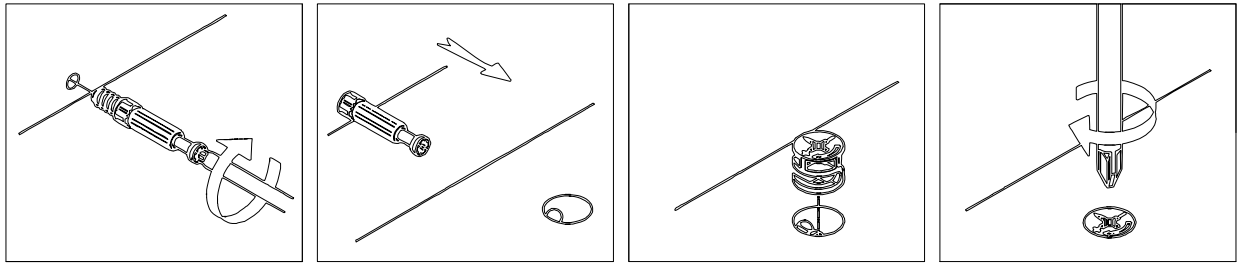

CLASIC / SKRZYŃIA