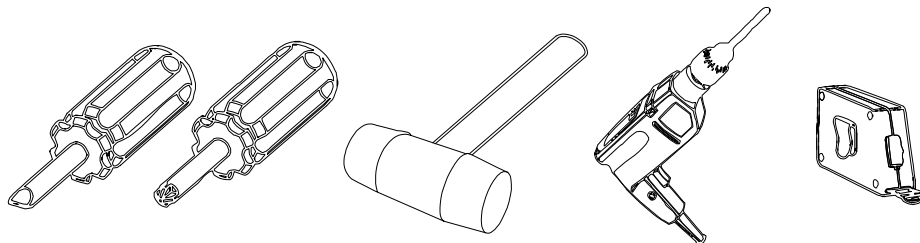

CLASIC / SKRZYNIA

CLASIC / SKRZYNIA

PROSIMY O UWAŻNE PRZECZYTANIE PRZED ROZPOCZĘCIEM MONTAŻU

- Przed rozpoczęciem montażu mebli prosimy o szczegółowe zapoznanie się z instrukcją montażu i wykazem elementów wchodzących w skład danej paczki. W przypadku jakichkolwiek wątpliwości co do montażu zakupionych elementów prosimy o kontakt z salonem sprzedaży.
- W przypadku stwierdzenia jakichkolwiek braków w czasie rozpakowywania elementów, prosimy o skierowanie się do salonu z dowodem zakupu tegoż mebla oraz kartką kontrolną - etykietą z paczki, w której znajduje się dany element.
- W przypadku stwierdzenia uszkodzeń mechanicznych prosimy o nie montowanie mebla, udanie się do salonu z dowodem zakupu oraz kompletną paczką z oryginalnym (nieuszkodzonym) opakowaniem danego elementu celem potwierdzenia, iż uszkodzenia nie powstały wskutek nieprawidłowego montażu lub rozpakowania.
- Elementy uszkodzone zmontowane, noszące znamiona rozpoczętego montażu lub dostarczone bez oryginalnego opakowania nie podlegają reklamacji.
- Wszystkie uszkodzenia powstałe w wyniku nieprawidłowego montażu mebli przez klienta są traktowane jako reklamacje odpłatne.
- Zgłoszenia reklamacji należy dokonywać w formie pisemnej z wyszczególnieniem: opisu uszkodzenia, data i numer dowodu zakupu, numeru pakowacza (znajdującego się na etykiecie kontrolnej).
- Zarówno opakowania plastikowe, jak i okucia trzymać w miejscu niedostępnym dla niemowląt i dzieci.
- Wszystkie połączenia powinny być odpowiednio dokręcone

CLASIC / SKRZYNIA

ZESTAW AKCESORIÓW (PACZKA) CLASIC / SKRZYNIA										SPR.	
											
K1	KOLEK Ø 8 26-SZT.	W3	WKREŃ 3.5x16 4-SZT.	W4	WKREŃ 4x30 4-SZT.	T1	TRZPIEŃ 15-SZT.	M1	MIMOŚRÓD 15-SZT.	S1	ŚLIZG 4-SZT.
											
Z1	ZAŚLEPKA 6-SZT.										

CLASIC / SKRZYŃIA

CLASIC / SKRZYŃNIA

CLASIC / SKRZYŃNIA

Zawias daje
możliwość ustawienia
go w dwóch opcjach:
1/ z cichym domykiem
2/ bez cichego domyku

CLASIC / SKRZYNIA