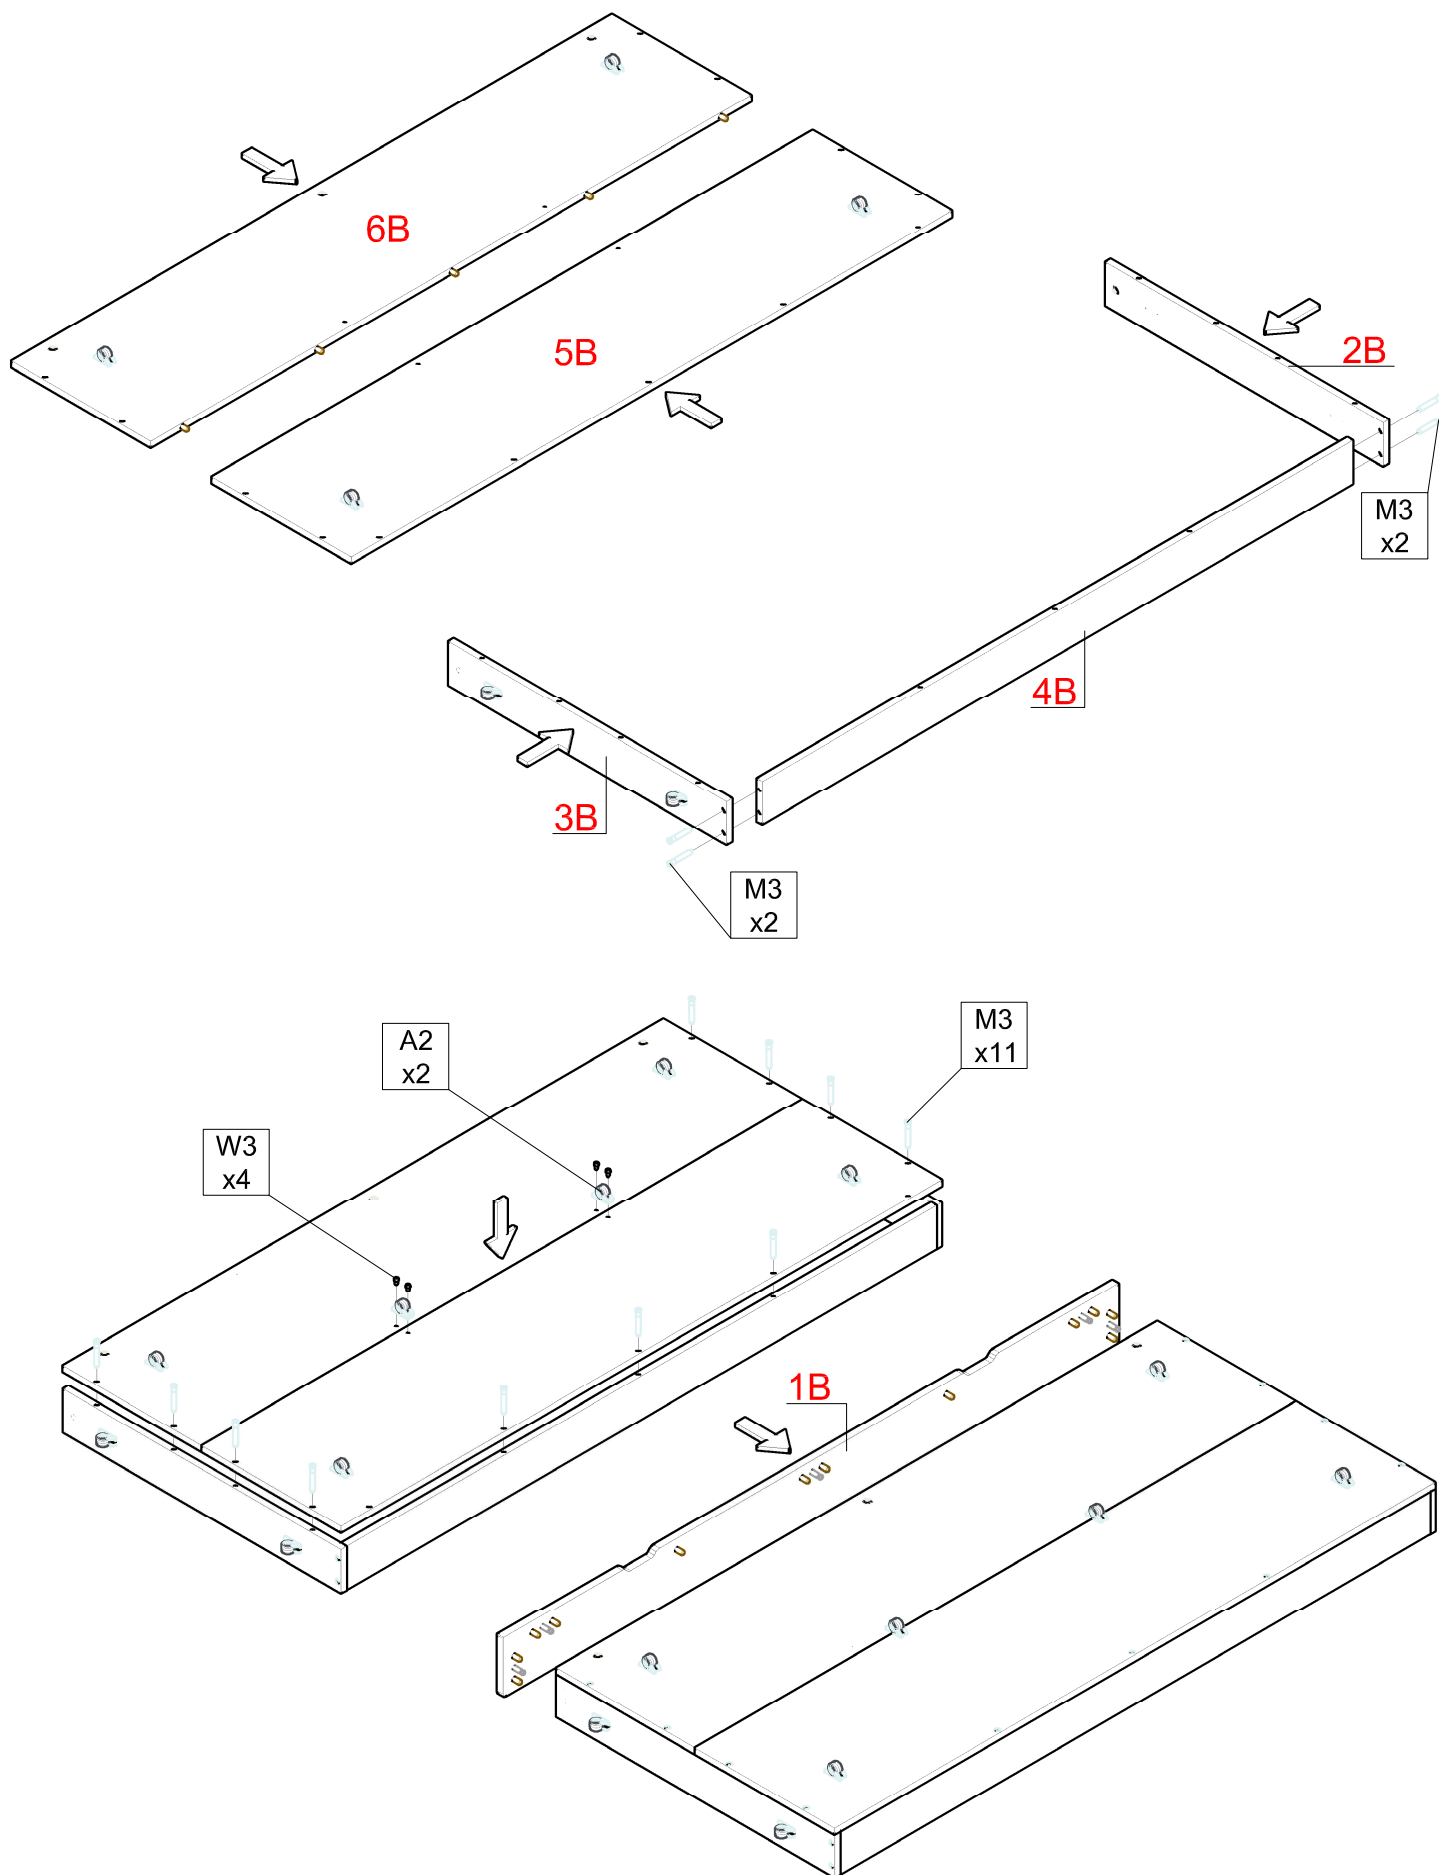

CLASIC / SZUFLADA ŁÓŻKA