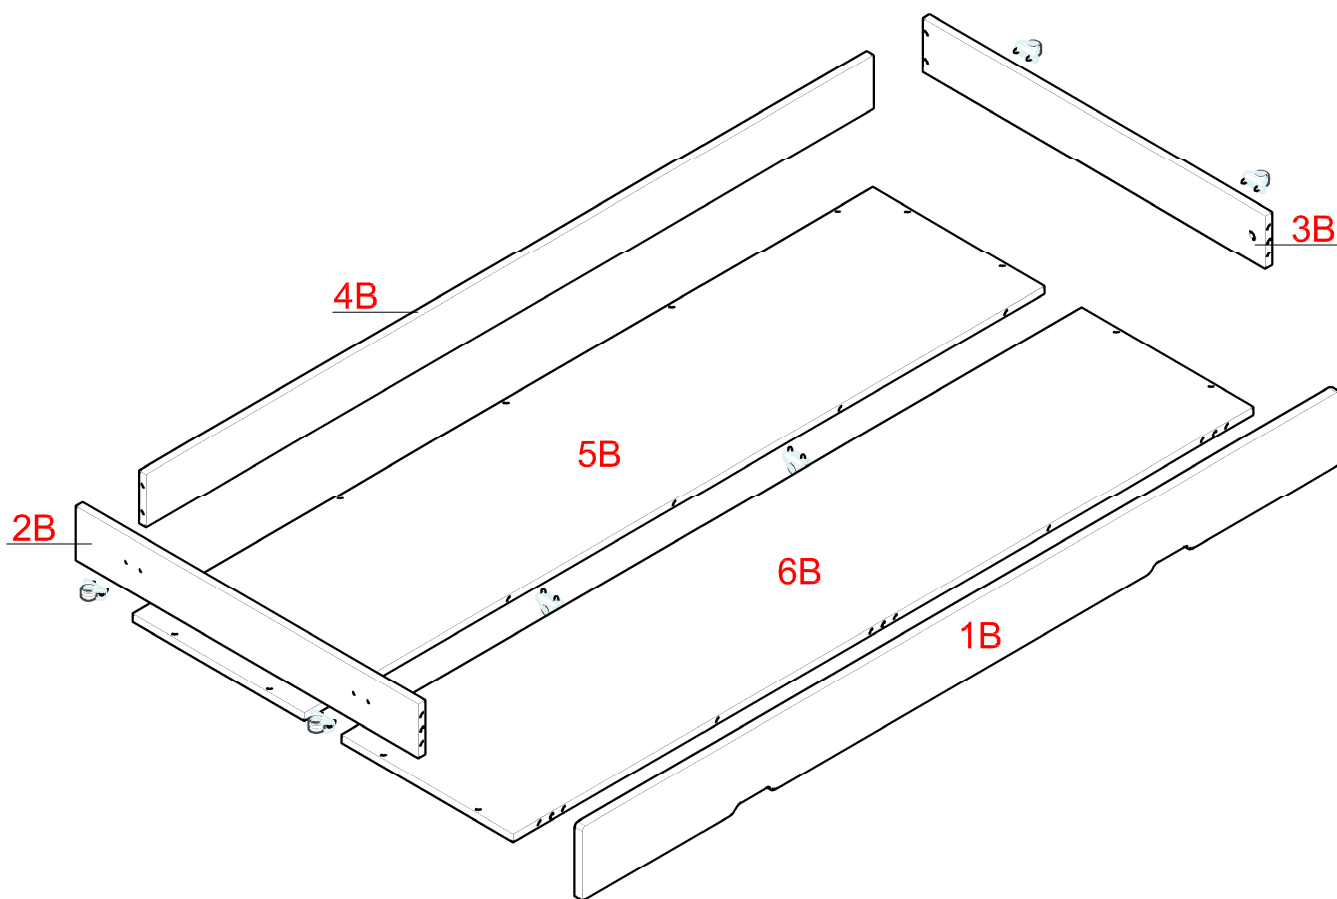

CLASIC / SZUFLADA ŁÓŻKA

NR.	NAZWA	ELENTY WYM.	SZT.	WARSTWA	KARTON #3	SPRAWDZIŁ
1B	front szuf.	#18x1994x165	1	5B	WYM. 2030x450x60 1/1	NR. PAKOWACZA
2B	bok p-l	#16x800x120	1	6B		
3B	bok p-l	#16x800x120	1	1B-2B-3B		
4B	tył szuf.	#16x1913x120	1	4B		
5B	dno szuf.1	#16x1946x400	1			
6B	dno szuf.2	#16x1946x400	1