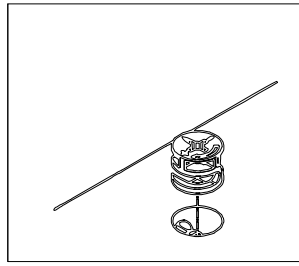

CLASIC / SZUFLADA ŁÓŻKA