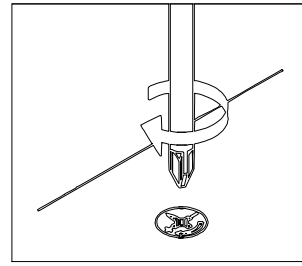

CLASIC / SZUFLADA ŁÓŻKA