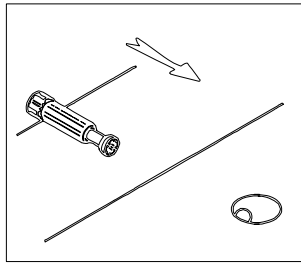

CLASIC / SZUFLADA ŁÓŻKA