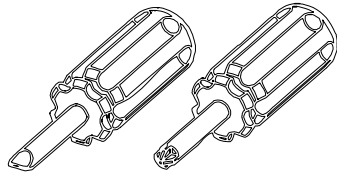

CLASIC / SZUFLADA ŁÓŻKA