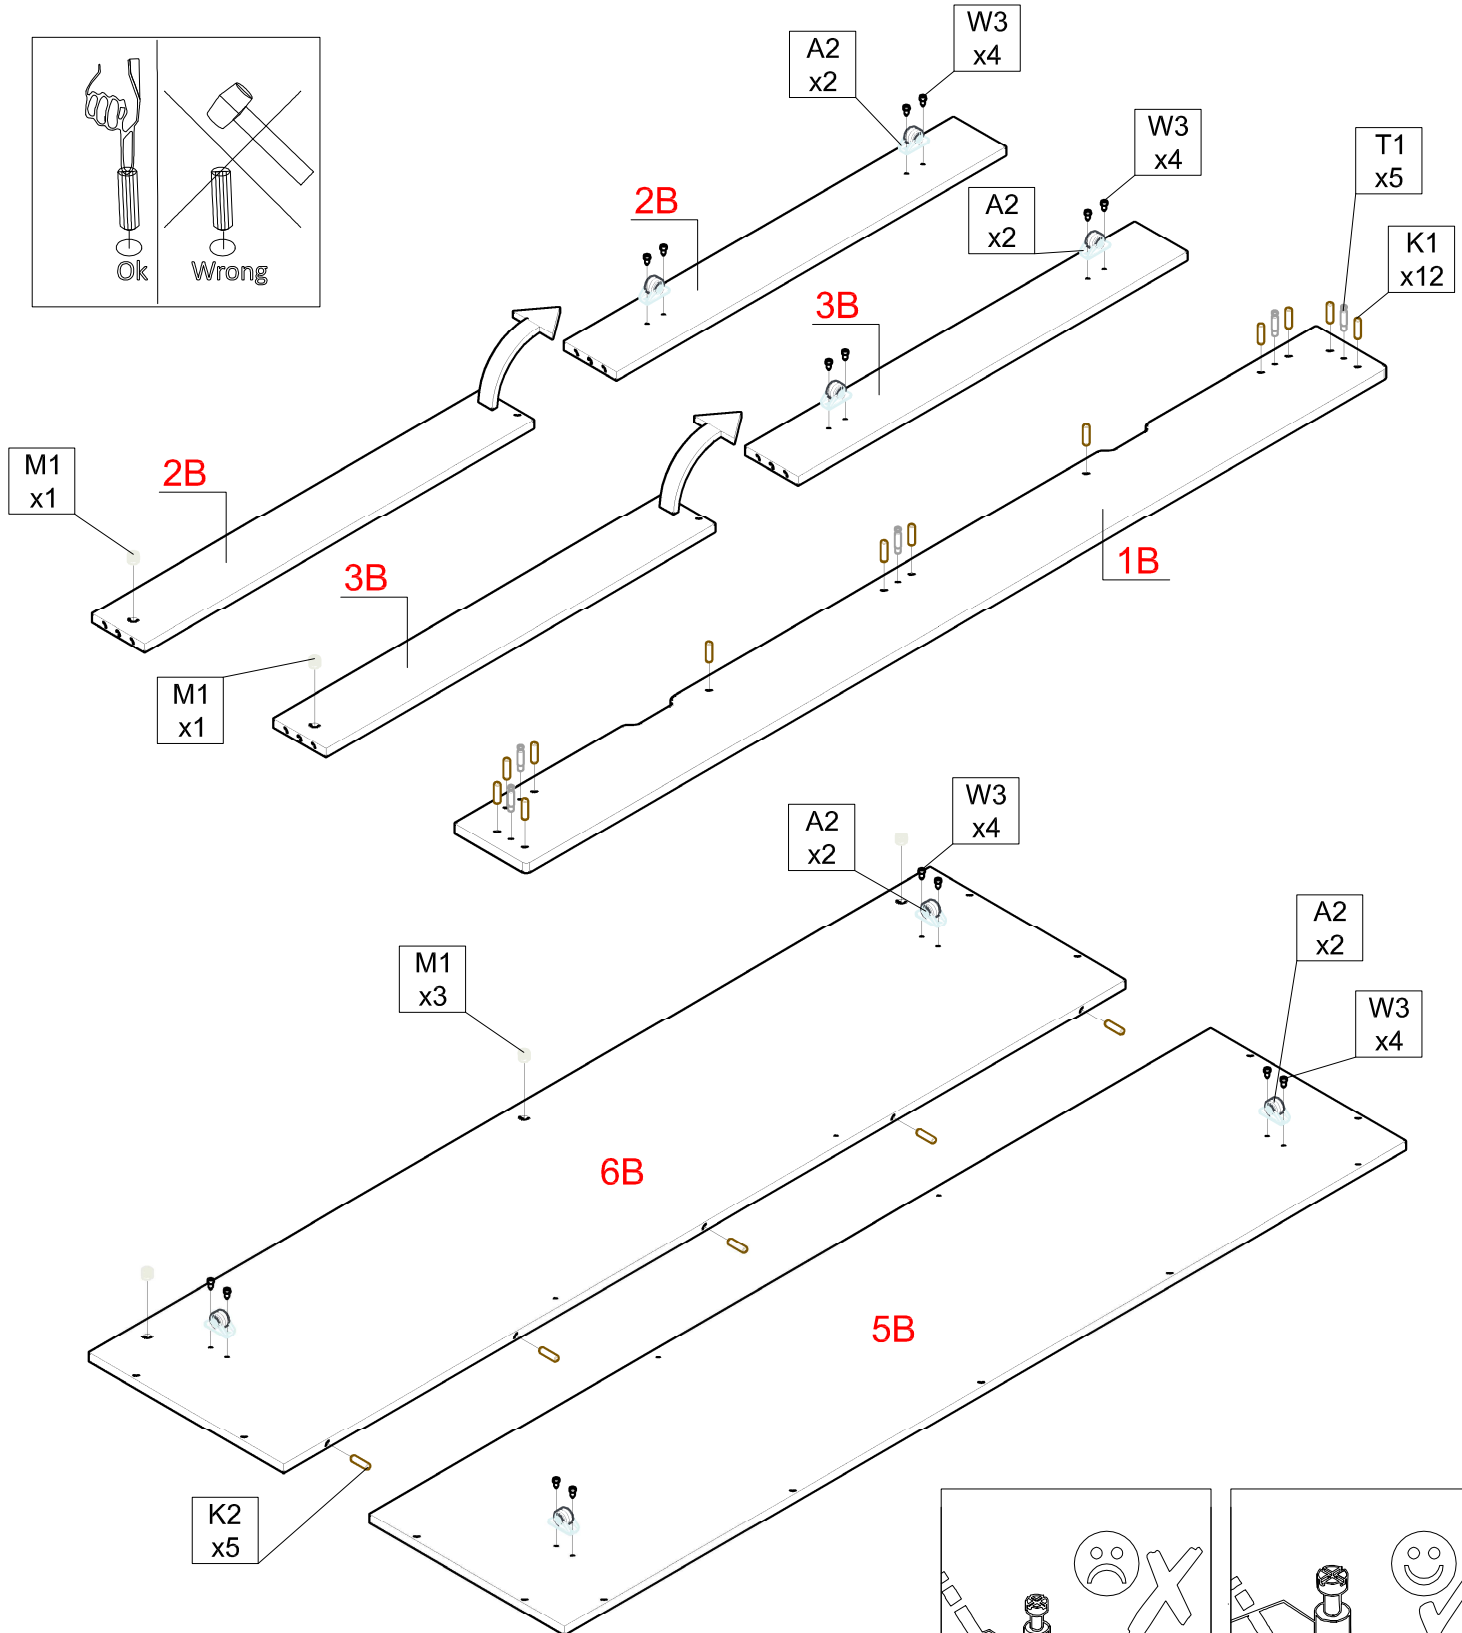

CLASIC / SZUFLADA ŁÓŻKA