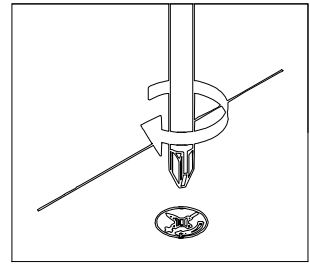

CLASIC / ŁÓŻKO