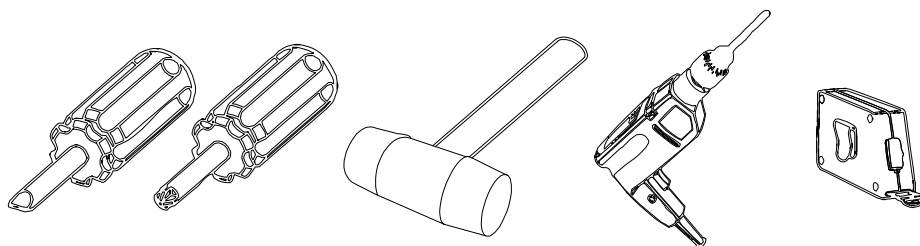

CLASIC / ŁÓŻKO

CLASIC / ŁÓŻKO

PROSIMY O UWAŻNE PRZECZYTANIE PRZED ROZPOCZĘCIEM MONTAŻU

- Przed rozpoczęciem montażu mebli prosimy o szczegółowe zapoznanie się z instrukcją montażu i wykazem elementów wchodzących w skład danej paczki. W przypadku jakichkolwiek wątpliwości co do montażu zakupionych elementów prosimy o kontakt z salonem sprzedaży.
- W przypadku stwierdzenia jakichkolwiek braków w czasie rozpakowywania elementów, prosimy o skierowanie się do salonu z dowodem zakupu tegoż mebla oraz kartką kontrolną - etykietą z paczki, w której znajduje się dany element.
- W przypadku stwierdzenia uszkodzeń mechanicznych prosimy o nie montowanie mebla, udanie się do salonu z dowodem zakupu oraz kompletną paczką z oryginalnym (nieuszkodzonym) opakowaniem danego elementu celem potwierdzenia, iż uszkodzenia nie powstały wskutek nieprawidłowego montażu lub rozpakowania.
- Elementy uszkodzone zmontowane, noszące znamiona rozpoczętego montażu lub dostarczone bez oryginalnego opakowania nie podlegają reklamacji.
- Wszystkie uszkodzenia powstałe w wyniku nieprawidłowego montażu mebli przez klienta są traktowane jako reklamacje odpłatne.
- Zgłoszenia reklamacji należy dokonywać w formie pisemnej z wyszczególnieniem: opisu uszkodzenia, data i numer dowodu zakupu, numeru pakowacza (znajdującego się na etykiecie kontrolnej).
- Zarówno opakowania plastikowe, jak i okucia trzymać w miejscu niedostępnym dla niemowląt i dzieci.
- Wszystkie połączenia powinny być odpowiednio dokręcone

CLASIC / ŁÓŻKO

ZESTAW AKCESORIÓW (PACZKA) CLASIC / ŁÓŻKO										SPR.	
											
K1	KOLEK Ø 8 32-SZT.	S1	ŚLIZG 5-SZT.	T1	TRZPIEŃ 10-SZT.	M1	MIMOŚRÓD 10-SZT.	W5	WKREŃ 4x45 10-SZT.	Z2	PODKŁADKA Ø 6 10-SZT.
											
Z1	ZAŚLEPKA 6-SZT.										