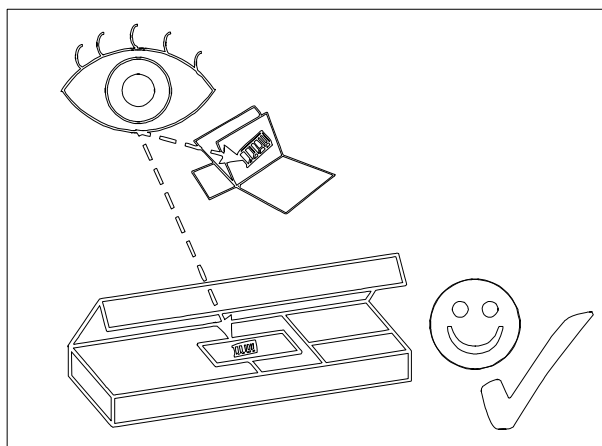

CLASIC / ŁÓŻKO

CLASIC / ŁÓŻKO

PROSIMY O UWAŻNE PRZECZYTANIE PRZED ROZPOCZĘCIEM MONTAŻU

- Przed rozpoczęciem montażu mebli prosimy o szczegółowe zapoznanie się z instrukcją montażu i wykazem elementów wchodzących w skład danej paczki. W przypadku jakichkolwiek wątpliwości co do montażu zakupionych elementów prosimy o kontakt z salonem sprzedaży.
- W przypadku stwierdzenia jakichkolwiek braków w czasie rozpakowywania elementów, prosimy o skierowanie się do salonu z dowodem zakupu tegoż mebla oraz kartką kontrolną - etykietą z paczki, w której znajduje się dany element.
- W przypadku stwierdzenia uszkodzeń mechanicznych prosimy o nie montowanie mebla, udanie się do salonu z dowodem zakupu oraz kompletną paczką z oryginalnym (nieuszkodzonym) opakowaniem danego elementu celem potwierdzenia, iż uszkodzenia nie powstały wskutek nieprawidłowego montażu lub rozpakowania.
- Elementy uszkodzone zmontowane, noszące znamiona rozpoczętego montażu lub dostarczone bez oryginalnego opakowania nie podlegają reklamacji.
- Wszystkie uszkodzenia powstałe w wyniku nieprawidłowego montażu mebli przez klienta są traktowane jako reklamacje odpłatne.
- Zgłoszenia reklamacji należy dokonywać w formie pisemnej z wyszczególnieniem: opisu uszkodzenia, data i numer dowodu zakupu, numeru pakowacza (znajdującego się na etykiecie kontrolnej).
- Zarówno opakowania plastikowe, jak i okucia trzymać w miejscu niedostępnym dla niemowląt i dzieci.
- Wszystkie połączenia powinny być odpowiednio dokręcone

CLASIC / ŁÓŻKO

ZESTAW AKCESORIÓW (PACZKA) CLASIC / ŁÓŻKO										SPR.	
											
K1	KOLEK Ø 8 32-SZT.	S1	ŚLIZG 5-SZT.	T1	TRZPIEŃ 10-SZT.	M1	MIMOŚRÓD 10-SZT.	W5	WKREŃ 4x45 10-SZT.	Z2	PODKŁADKA Ø 6 10-SZT.
											
Z1	ZAŚLEPKA 6-SZT.										