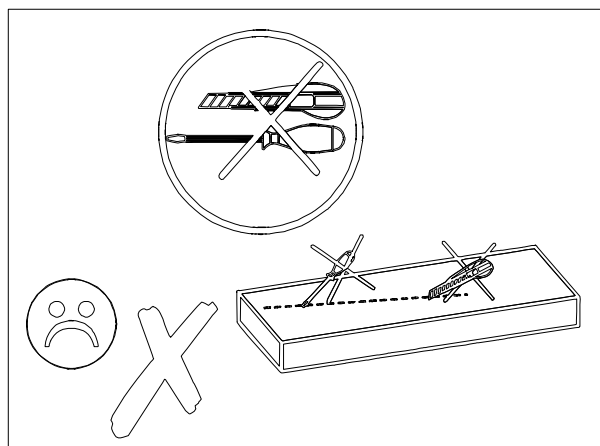

CLASIC / ŁÓŻKO

CLASIC / ŁÓŻKO

PROSIMY O UWAŻNE PRZECZYTANIE PRZED ROZPOCZĘCIEM MONTAŻU

- Przed rozpoczęciem montażu mebli prosimy o szczegółowe zapoznanie się z instrukcją montażu i wykazem elementów wchodzących w skład danej paczki. W przypadku jakichkolwiek wątpliwości co do montażu zakupionych elementów prosimy o kontakt z salonem sprzedaży.
- W przypadku stwierdzenia jakichkolwiek braków w czasie rozpakowywania elementów, prosimy o skierowanie się do salonu z dowodem zakupu tegoż mebla oraz kartką kontrolną - etykietą z paczki, w której znajduje się dany element.
- W przypadku stwierdzenia uszkodzeń mechanicznych prosimy o nie montowanie mebla, udanie się do salonu z dowodem zakupu oraz kompletną paczką z oryginalnym (nieuszkodzonym) opakowaniem danego elementu celem potwierdzenia, iż uszkodzenia nie powstały wskutek nieprawidłowego montażu lub rozpakowania.
- Elementy uszkodzone zmontowane, noszące znamiona rozpoczętego montażu lub dostarczone bez oryginalnego opakowania nie podlegają reklamacji.
- Wszystkie uszkodzenia powstałe w wyniku nieprawidłowego montażu mebli przez klienta są traktowane jako reklamacje odpłatne.
- Zgłoszenia reklamacji należy dokonywać w formie pisemnej z wyszczególnieniem: opisu uszkodzenia, data i numer dowodu zakupu, numeru pakowacza (znajdującego się na etykiecie kontrolnej).
- Zarówno opakowania plastikowe, jak i okucia trzymać w miejscu niedostępnym dla niemowląt i dzieci.
- Wszystkie połączenia powinny być odpowiednio dokręcone

CLASIC / ŁÓŻKO

ZESTAW AKCESORIÓW (PACZKA) CLASIC / ŁÓŻKO										SPR.	
											
K1	KOLEK Ø 8 32-SZT.	S1	ŚLIZG 5-SZT.	T1	TRZPIEŃ 10-SZT.	M1	MIMOŚRÓD 10-SZT.	W5	WKREŃ 4x45 10-SZT.	Z2	PODKŁADKA Ø 6 10-SZT.
											
Z1	ZAŚLEPKA 6-SZT.										