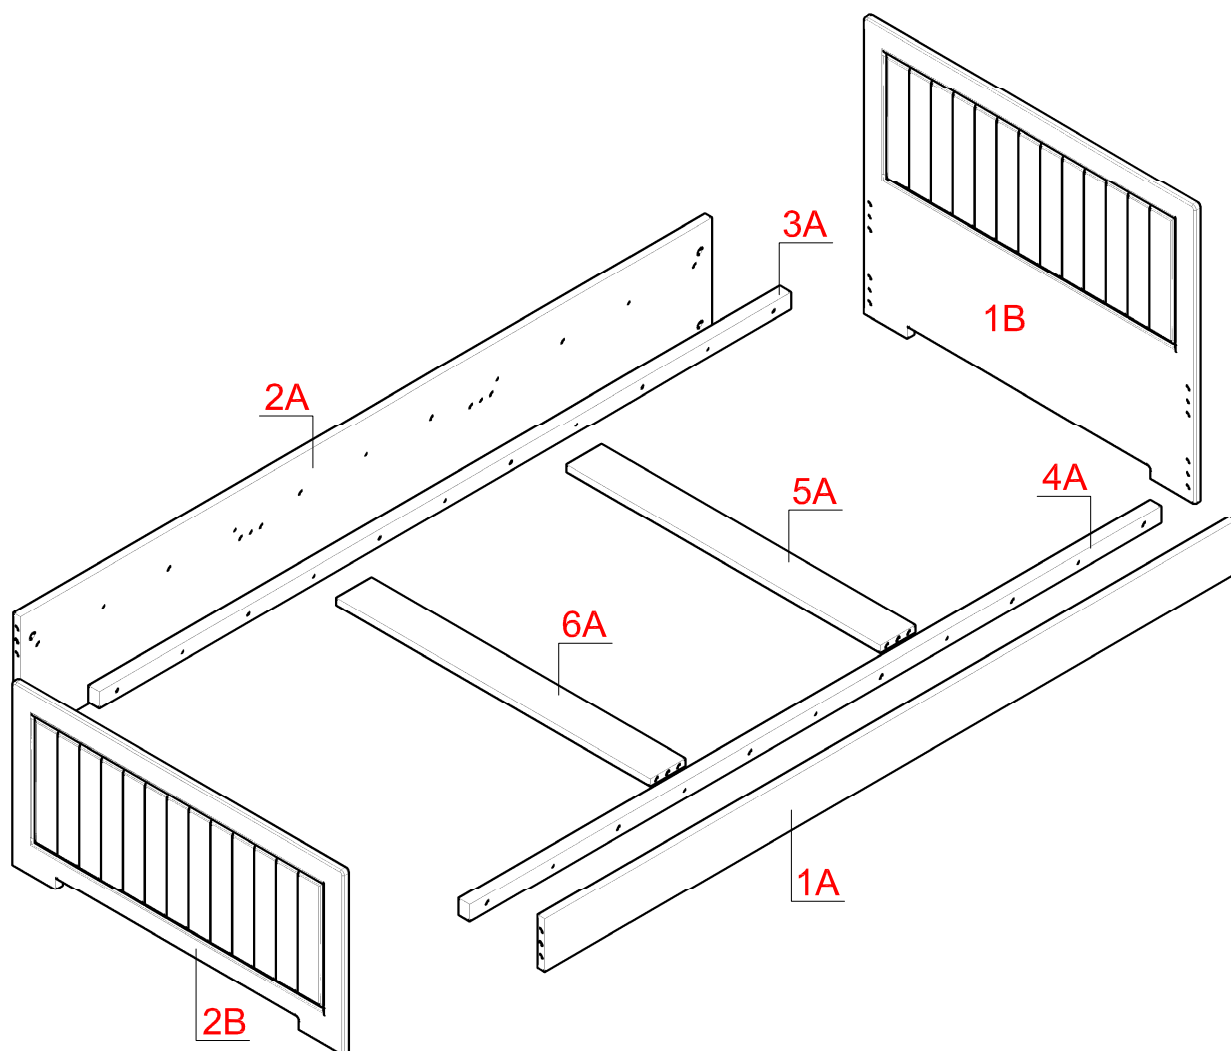

CLASIC / ŁÓŻKO

ZESTAW AKCESORIÓW (PACZKA) CLASIC / ŁÓŻKO										SPR.	
											
K1	KOLEK Ø 8 32-SZT.	S1	ŚLIZG 5-SZT.	T1	TRZPIEŃ 10-SZT.	M1	MIMOŚRÓD 10-SZT.	W5	WKREŃ 4x45 10-SZT.	Z2	PODKŁADKA Ø 6 10-SZT.
											
Z1	ZAŚLEPKA 6-SZT.										

AKCESORIA DODATKOWE CLASIC / ŁÓŻKO										SPR.	
											
	INSTRUKCJA										

CLASIC / ŁÓŻKO

NR.	NAZWA	ELENTY WYM.	SZT.	WARSTWA	KARTON #3	SPRAWDZIŁ
1A	bok mały	#18x2010x130	1	2A	1	WYM. 2050x355x40 1/2 NR. PAKOWACZA
2A	bok duży	#18x2010x315	1	1A-3A-4A	2	
3A	kołek	#30x2010x40	1	5A-6A		
4A	kołek	#30x2010x40	1			
5A	wzmocnienie	#16x910x100	1			
6A	wzmocnienie	#16x910x100	1			
1B	przód	#18x964x746	1	1B	1	WYM. 1050x850x40 2/2 NR. PAKOWACZA
2B	nogi	#18x964x460	1	2B	2	