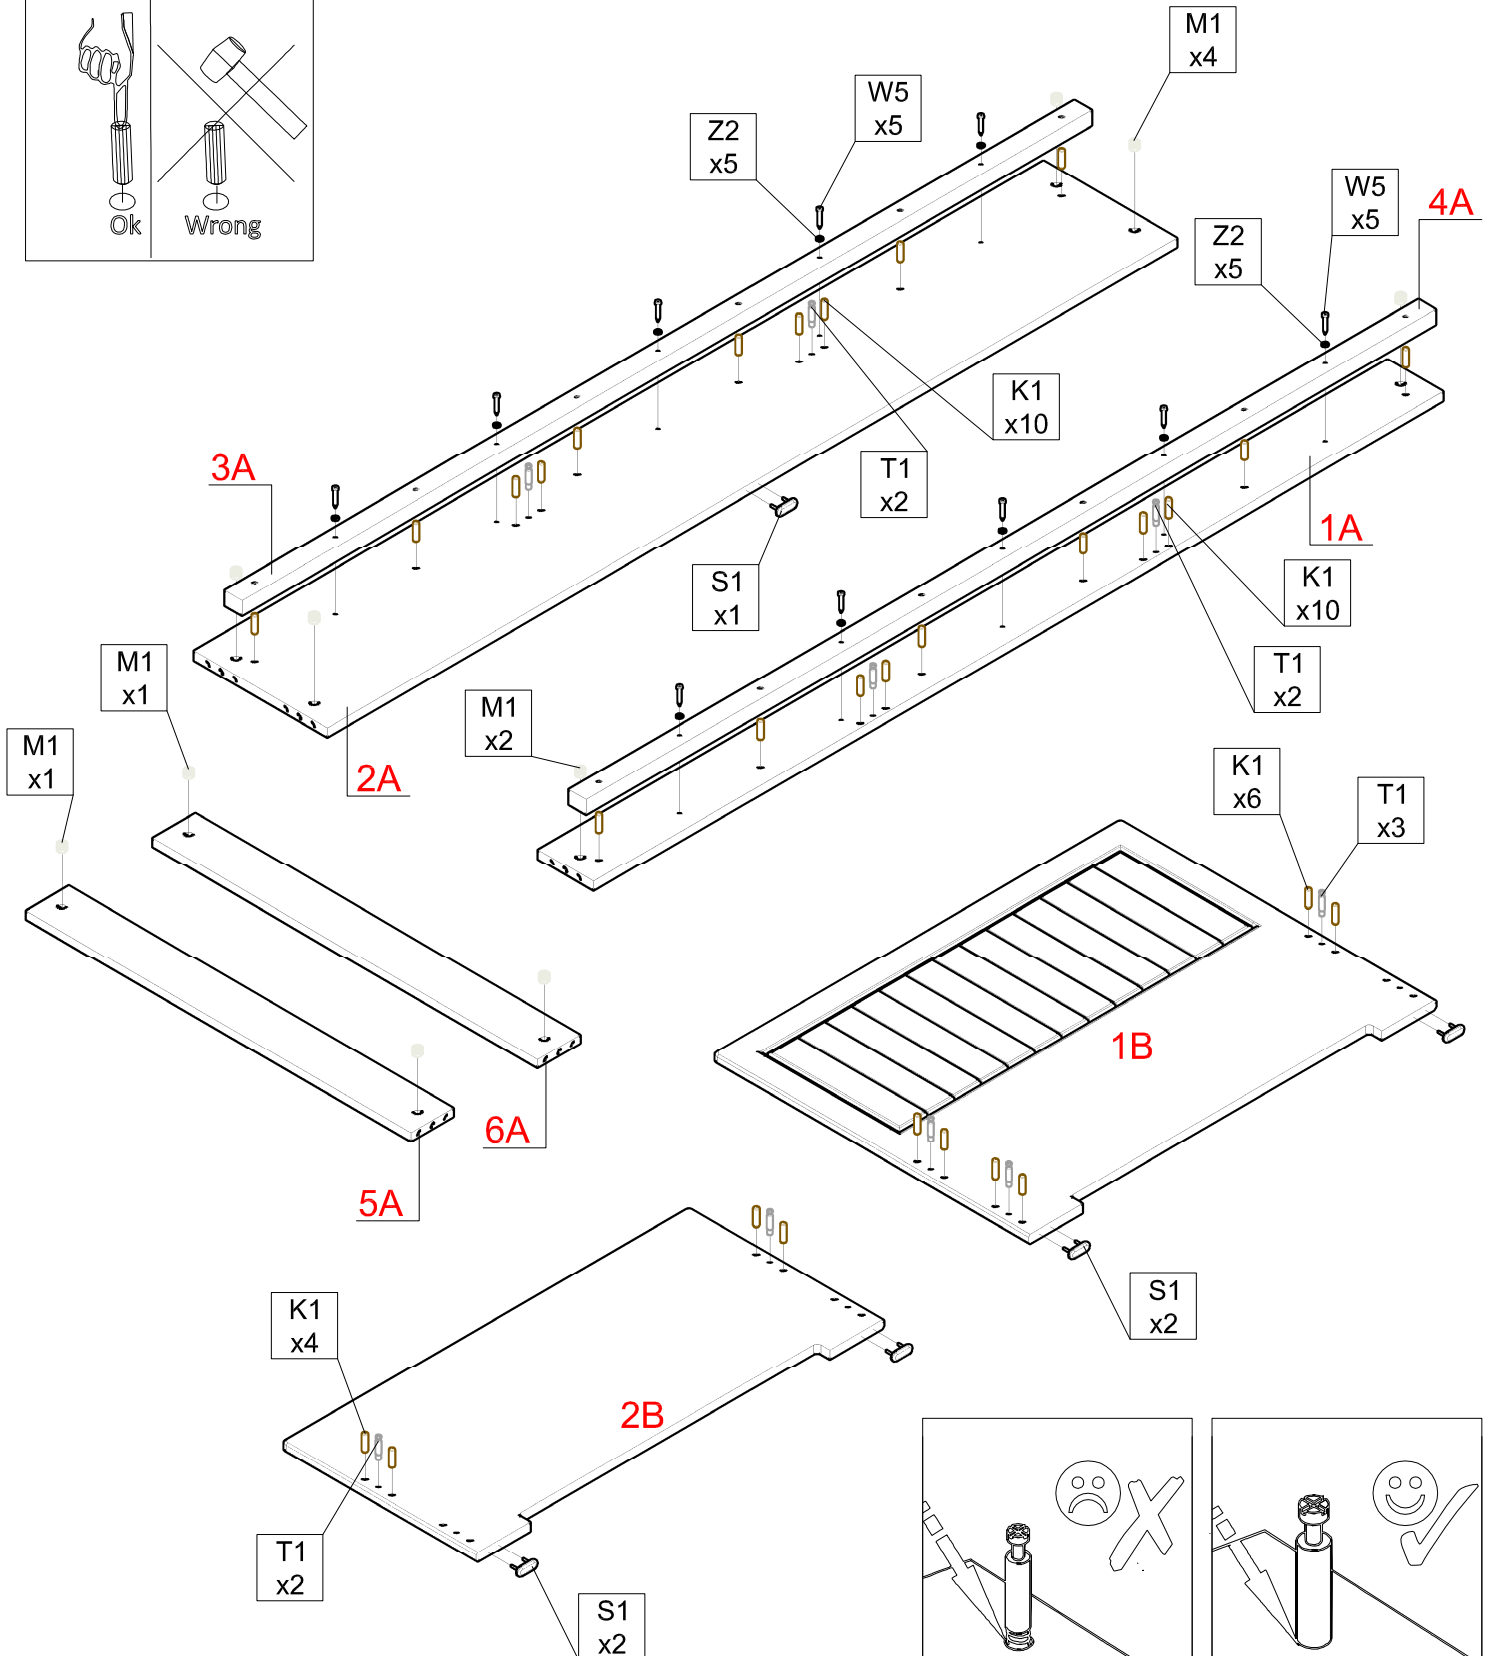

CLASIC / ŁÓŻKO