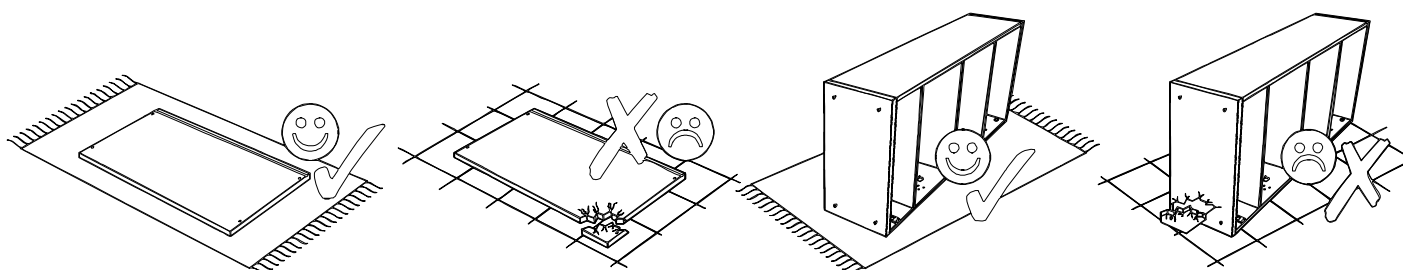

CLASIC / ŁÓŻKO

CLASIC / ŁÓŻKO

PROSIMY O UWAŻNE PRZECZYTANIE PRZED ROZPOCZĘCIEM MONTAŻU

- Przed rozpoczęciem montażu mebli prosimy o szczegółowe zapoznanie się z instrukcją montażu i wykazem elementów wchodzących w skład danej paczki. W przypadku jakichkolwiek wątpliwości co do montażu zakupionych elementów prosimy o kontakt z salonem sprzedaży.
- W przypadku stwierdzenia jakichkolwiek braków w czasie rozpakowywania elementów, prosimy o skierowanie się do salonu z dowodem zakupu tegoż mebla oraz kartką kontrolną - etykietą z paczki, w której znajduje się dany element.
- W przypadku stwierdzenia uszkodzeń mechanicznych prosimy o nie montowanie mebla, udanie się do salonu z dowodem zakupu oraz kompletną paczką z oryginalnym (nieuszkodzonym) opakowaniem danego elementu celem potwierdzenia, iż uszkodzenia nie powstały wskutek nieprawidłowego montażu lub rozpakowania.
- Elementy uszkodzone zmontowane, noszące znamiona rozpoczętego montażu lub dostarczone bez oryginalnego opakowania nie podlegają reklamacji.
- Wszystkie uszkodzenia powstałe w wyniku nieprawidłowego montażu mebli przez klienta są traktowane jako reklamacje odpłatne.
- Zgłoszenia reklamacji należy dokonywać w formie pisemnej z wyszczególnieniem: opisu uszkodzenia, data i numer dowodu zakupu, numeru pakowacza (znajdującego się na etykiecie kontrolnej).
- Zarówno opakowania plastikowe, jak i okucia trzymać w miejscu niedostępnym dla niemowląt i dzieci.
- Wszystkie połączenia powinny być odpowiednio dokręcone

CLASIC / ŁÓŻKO

ZESTAW AKCESORIÓW (PACZKA) CLASIC / ŁÓŻKO										SPR.	
											
K1	KOLEK Ø 8 32-SZT.	S1	ŚLIZG 5-SZT.	T1	TRZPIEŃ 10-SZT.	M1	MIMOŚRÓD 10-SZT.	W5	WKREŃ 4x45 10-SZT.	Z2	PODKŁADKA Ø 6 10-SZT.
											
Z1	ZAŚLEPKA 6-SZT.										