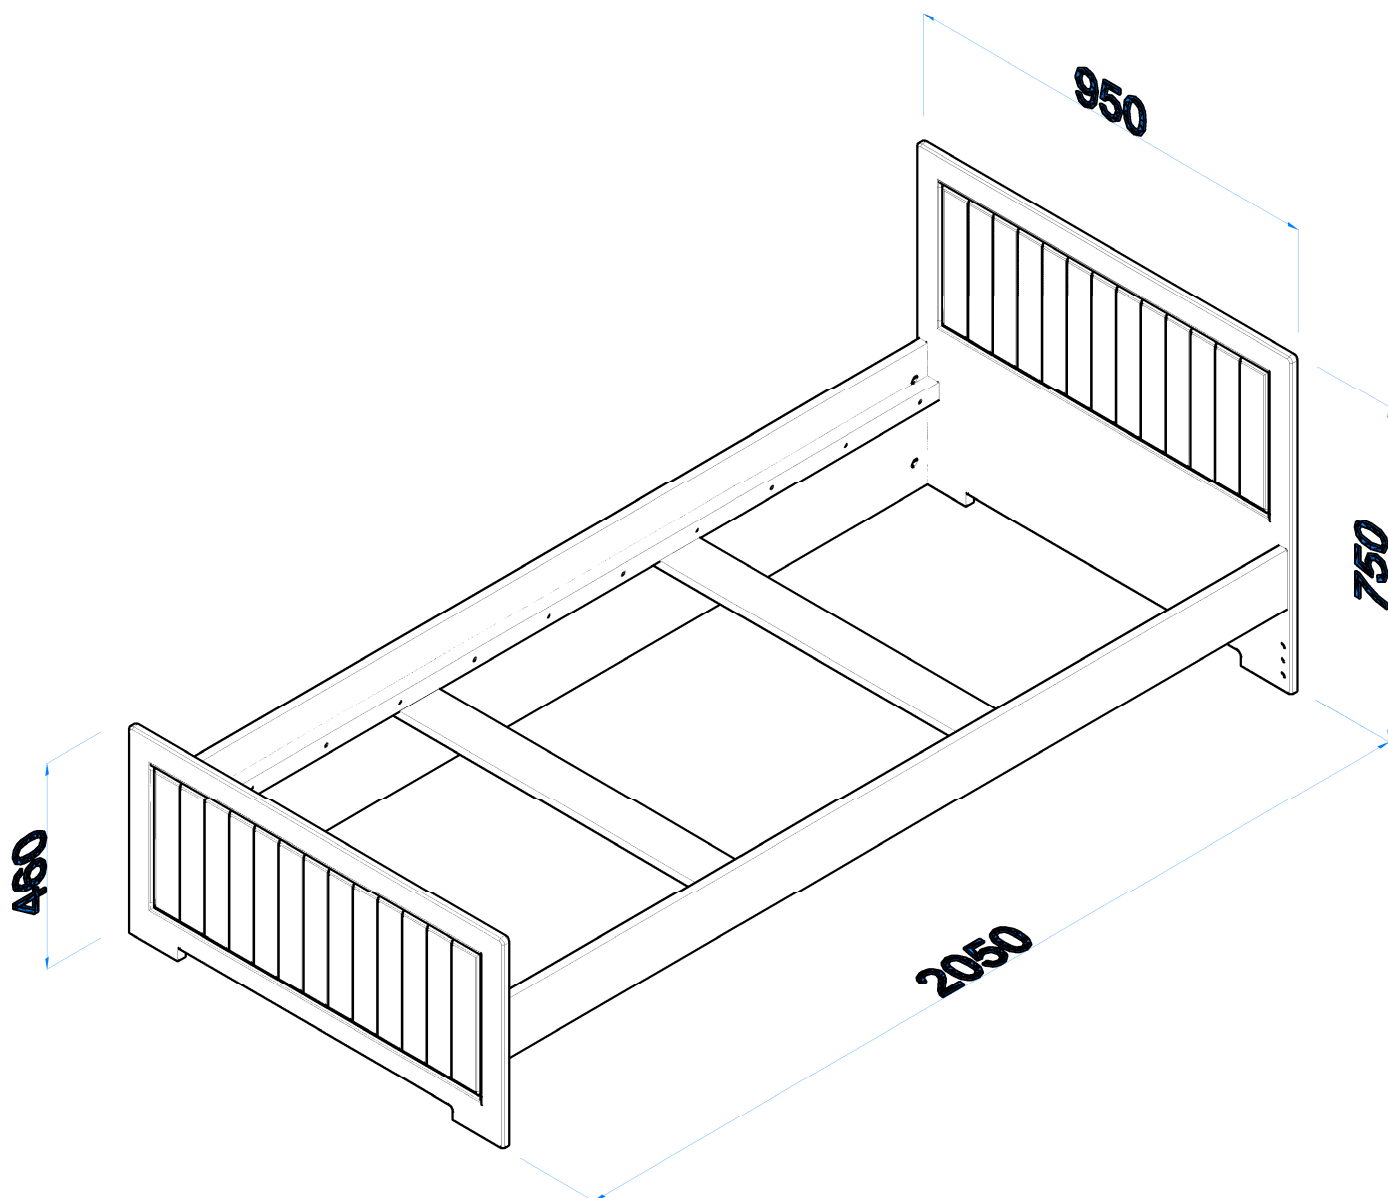

CLASIC / ŁÓŻKO