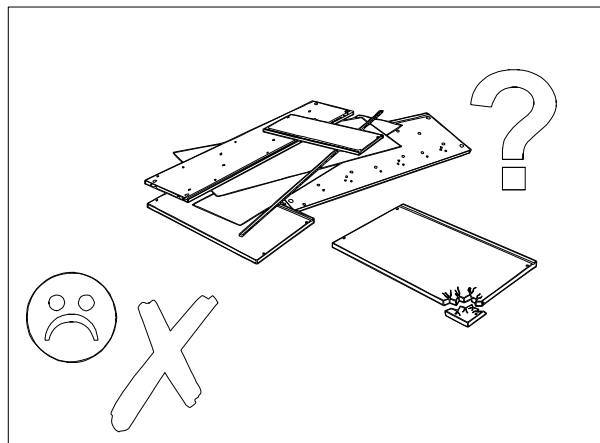

CLASIC / ŁÓŻKO

CLASIC / ŁÓŻKO

PROSIMY O UWAŻNE PRZECZYTANIE PRZED ROZPOCZĘCIEM MONTAŻU

- Przed rozpoczęciem montażu mebli prosimy o szczegółowe zapoznanie się z instrukcją montażu i wykazem elementów wchodzących w skład danej paczki. W przypadku jakichkolwiek wątpliwości co do montażu zakupionych elementów prosimy o kontakt z salonem sprzedaży.
- W przypadku stwierdzenia jakichkolwiek braków w czasie rozpakowywania elementów, prosimy o skierowanie się do salonu z dowodem zakupu tegoż mebla oraz kartką kontrolną - etykietą z paczki, w której znajduje się dany element.
- W przypadku stwierdzenia uszkodzeń mechanicznych prosimy o nie montowanie mebla, udanie się do salonu z dowodem zakupu oraz kompletną paczką z oryginalnym (nieuszkodzonym) opakowaniem danego elementu celem potwierdzenia, iż uszkodzenia nie powstały wskutek nieprawidłowego montażu lub rozpakowania.
- Elementy uszkodzone zmontowane, noszące znamiona rozpoczętego montażu lub dostarczone bez oryginalnego opakowania nie podlegają reklamacji.
- Wszystkie uszkodzenia powstałe w wyniku nieprawidłowego montażu mebli przez klienta są traktowane jako reklamacje odpłatne.
- Zgłoszenia reklamacji należy dokonywać w formie pisemnej z wyszczególnieniem: opisu uszkodzenia, data i numer dowodu zakupu, numeru pakowacza (znajdującego się na etykiecie kontrolnej).
- Zarówno opakowania plastikowe, jak i okucia trzymać w miejscu niedostępnym dla niemowląt i dzieci.
- Wszystkie połączenia powinny być odpowiednio dokręcone

CLASIC / ŁÓŻKO

ZESTAW AKCESORIÓW (PACZKA) CLASIC / ŁÓŻKO										SPR.	
											
K1	KOLEK Ø 8 32-SZT.	S1	ŚLIZG 5-SZT.	T1	TRZPIEŃ 10-SZT.	M1	MIMOŚRÓD 10-SZT.	W5	WKREŃ 4x45 10-SZT.	Z2	PODKŁADKA Ø 6 10-SZT.
											
Z1	ZAŚLEPKA 6-SZT.										