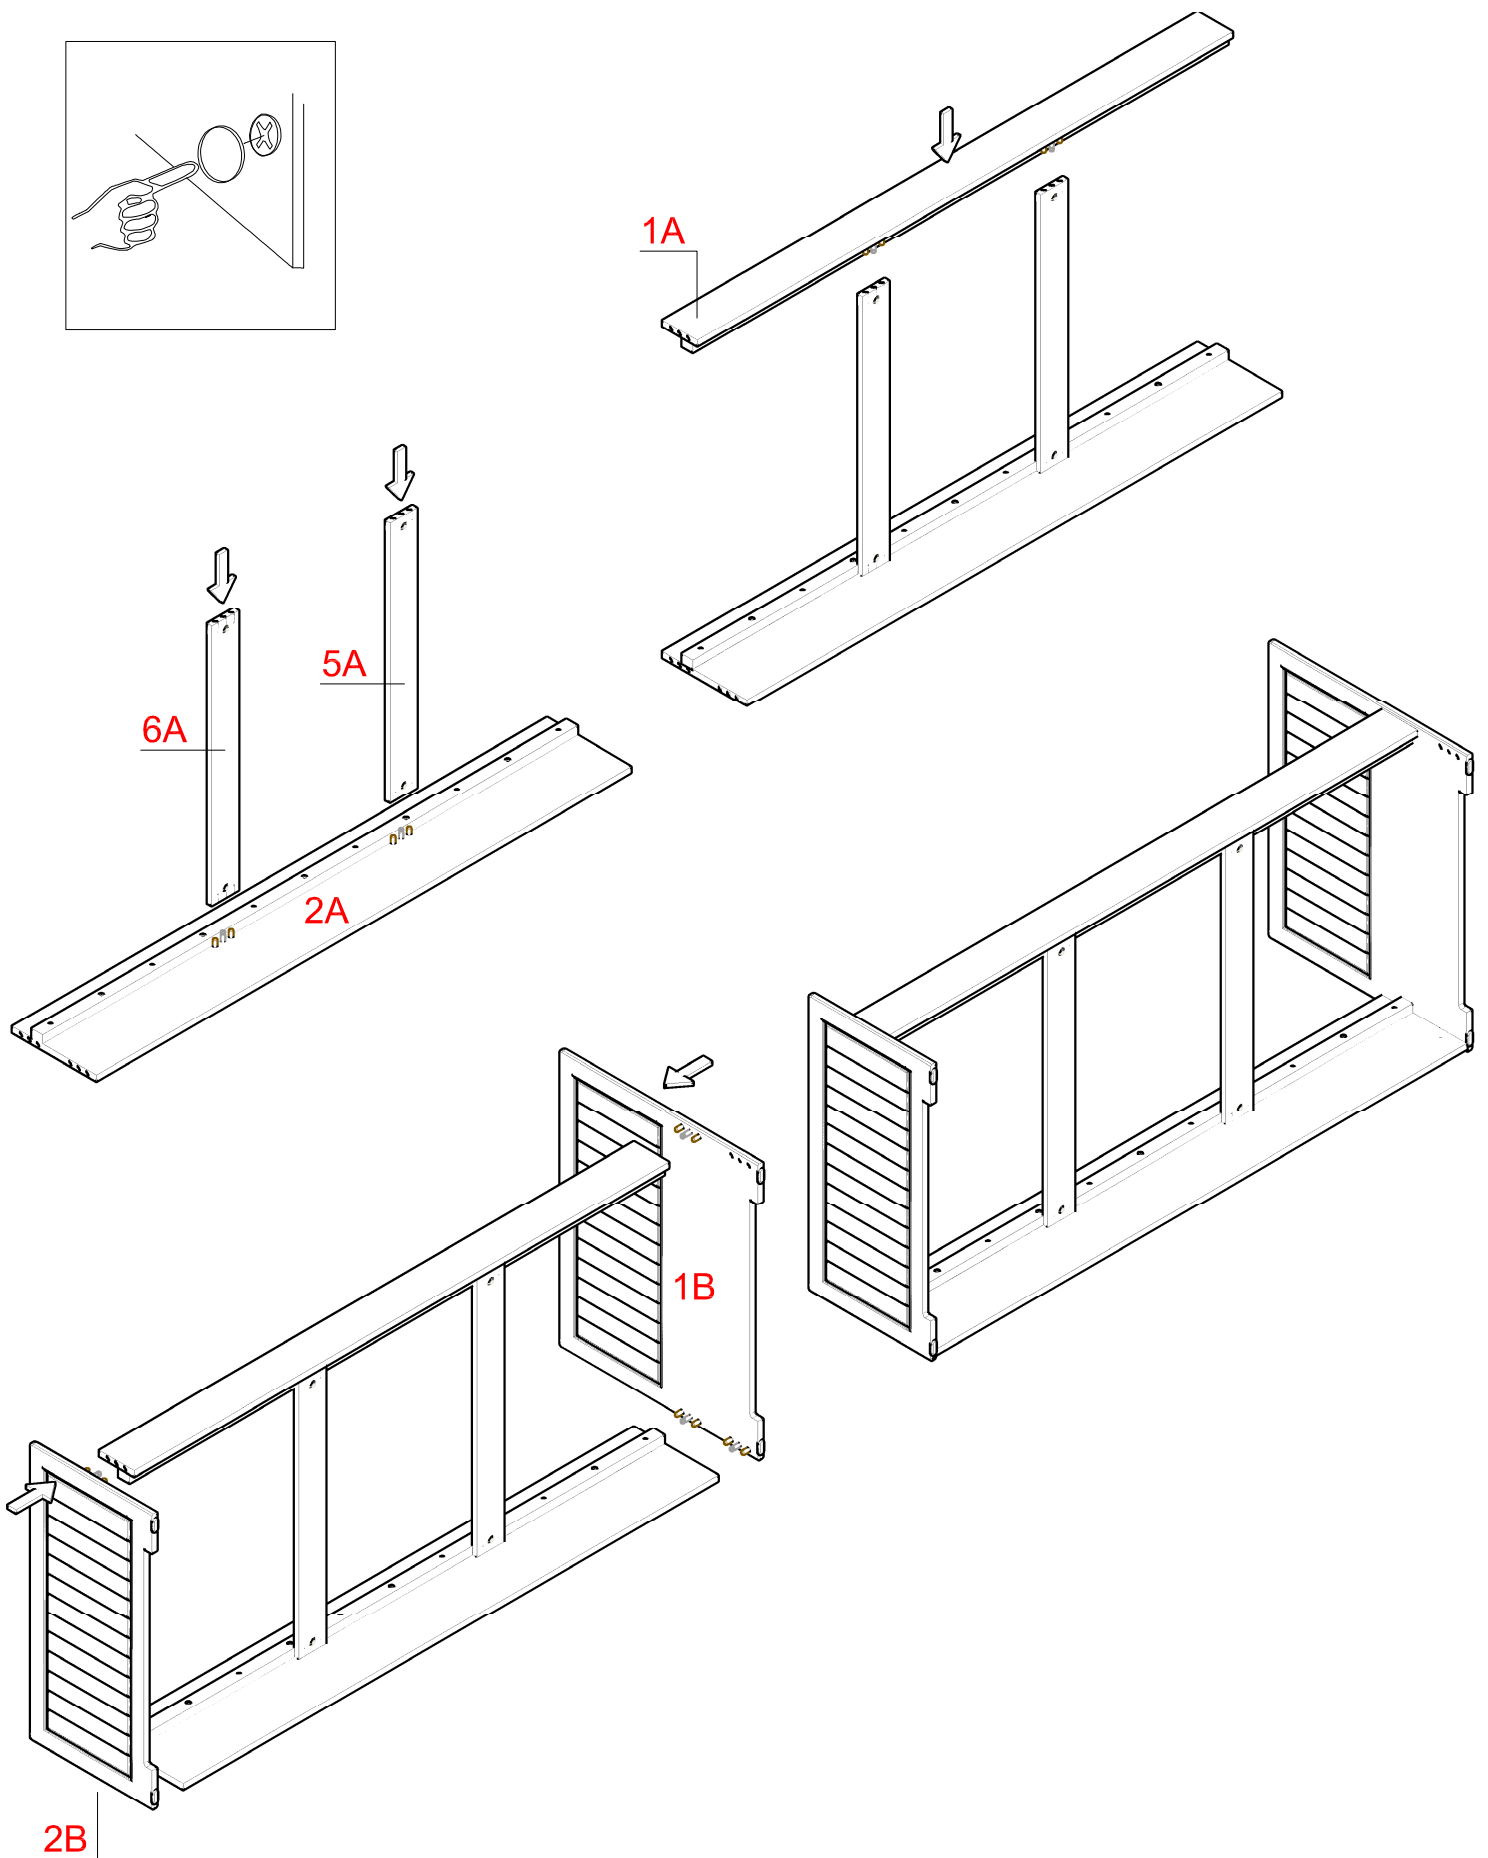

CLASIC / ŁÓŻKO