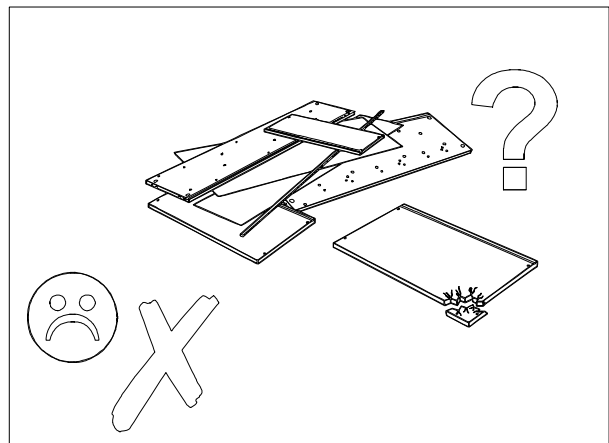

RAINBOW / ŁÓŻECZKO

RAINBOW / ŁÓŻECZKO

PROSIMY O UWAŻNE PRZECZYTANIE PRZED ROZPOCZĘCIEM MONTAŻU

- Przed rozpoczęciem montażu mebli prosimy o szczegółowe zapoznanie się z instrukcją montażu i wykazem elementów wchodzących w skład danej paczki. W przypadku jakichkolwiek wątpliwości co do montażu zakupionych elementów prosimy o kontakt z salonem sprzedaży.
- W przypadku stwierdzenia jakichkolwiek braków w czasie rozpakowywania elementów, prosimy o skierowanie się do salonu z dowodem zakupu tegoż mebla oraz kartką kontrolną - etykietą z paczki, w której znajduje się dany element.
- W przypadku stwierdzenia uszkodzeń mechanicznych prosimy o nie montowanie mebla, udanie się do salonu z dowodem zakupu oraz kompletną paczką z oryginalnym (nieuszkodzonym) opakowaniem danego elementu celem potwierdzenia, iż uszkodzenia nie powstały wskutek nieprawidłowego montażu lub rozpakowania.
- Elementy uszkodzone zmontowane, noszące znamiona rozpoczętego montażu lub dostarczone bez oryginalnego opakowania nie podlegają reklamacji.
- Wszystkie uszkodzenia powstałe w wyniku nieprawidłowego montażu mebli przez klienta są traktowane jako reklamacje odpłatne.
- Zgłoszenia reklamacji należy dokonywać w formie pisemnej z wyszczególnieniem: opisu uszkodzenia, data i numer dowodu zakupu, numeru pakowacza (znajdującego się na etykiecie kontrolnej).
- Zarówno opakowania plastikowe, jak i okucia trzymać w miejscu niedostępnym dla niemowląt i dzieci.
- Wszystkie połączenia powinny być odpowiednio dokręcone

RAINBOW / ŁÓŻECZKO

ZESTAW AKCESORIÓW (PACZKA) RAINBOW / ŁÓŻECZKO										SPR.	
KARTON 1/1											
											
S1	ŚLIZG 4-SZT.	K2	KOLEK Ø 6 6-SZT.	F1	MUFA M6x12 12-SZT.	T2	ŚRUBA M6x30 4-SZT.	M2	ZŁĄCZE MŁOTECZKOWE 8-SZT.	D1	KLUCZYK DO KONFIRMAT
											
W5	WKREŃ 3.5x13 Z ŁBEM WALCOWYM 6-SZT.										