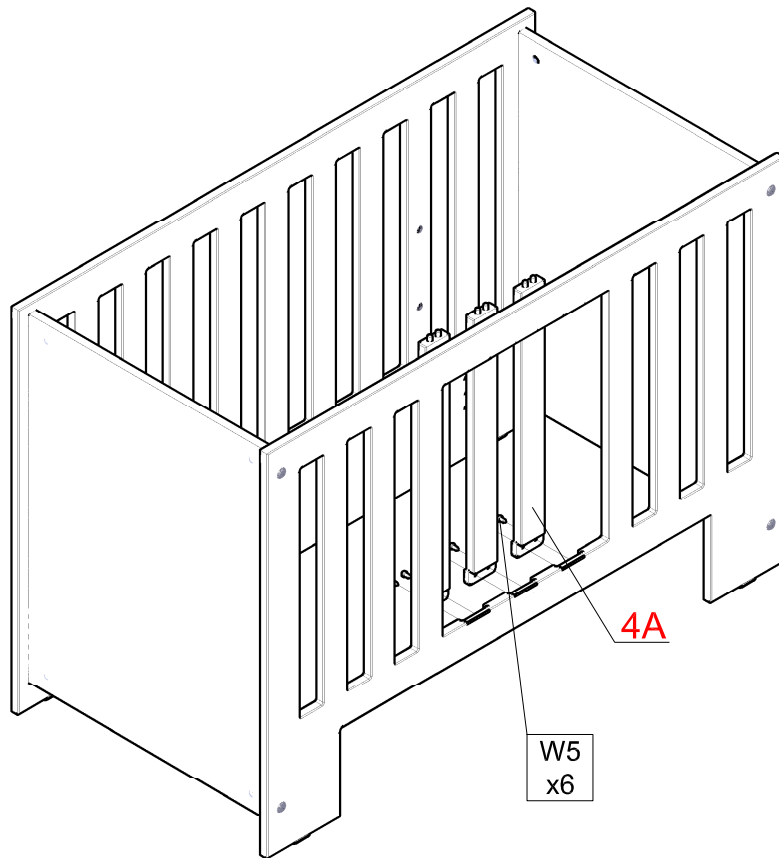

AKCESORIA DODATKOWE RAINBOW / ŁÓŻECZKO										SPR.	
KARTON 1/1											
											
	INSTRUKCJA										

RAINBOW / ŁÓŻECZKO

NR.	NAZWA	ELENTY WYM.	SZT.	WARSTWA	KARTON #3	SPRAWDZIŁ
1A	stelaż	#40x1198x598	1	2A	1	WYM. 1330x910x100 1/1 NR. PAKOWACZA
2A	bok_bez_szczebelek	#18x1282x870	1	3A-4A	2	
3A	bok	#18x1282x870	1	1A	3	
4A	kolki	#18x570x58	3	5A	4	
5A	przod_tyl	#16x790x600	1	6A	5	
6A	przod_tyl	#16x790x600	1			

RAINBOW / ŁÓŻECZKO

RAINBOW / ŁÓŻECZKO

RAINBOW / ŁÓŻECZKO

RAINBOW / ŁÓŻECZKO

RAINBOW / ŁÓŻECZKO