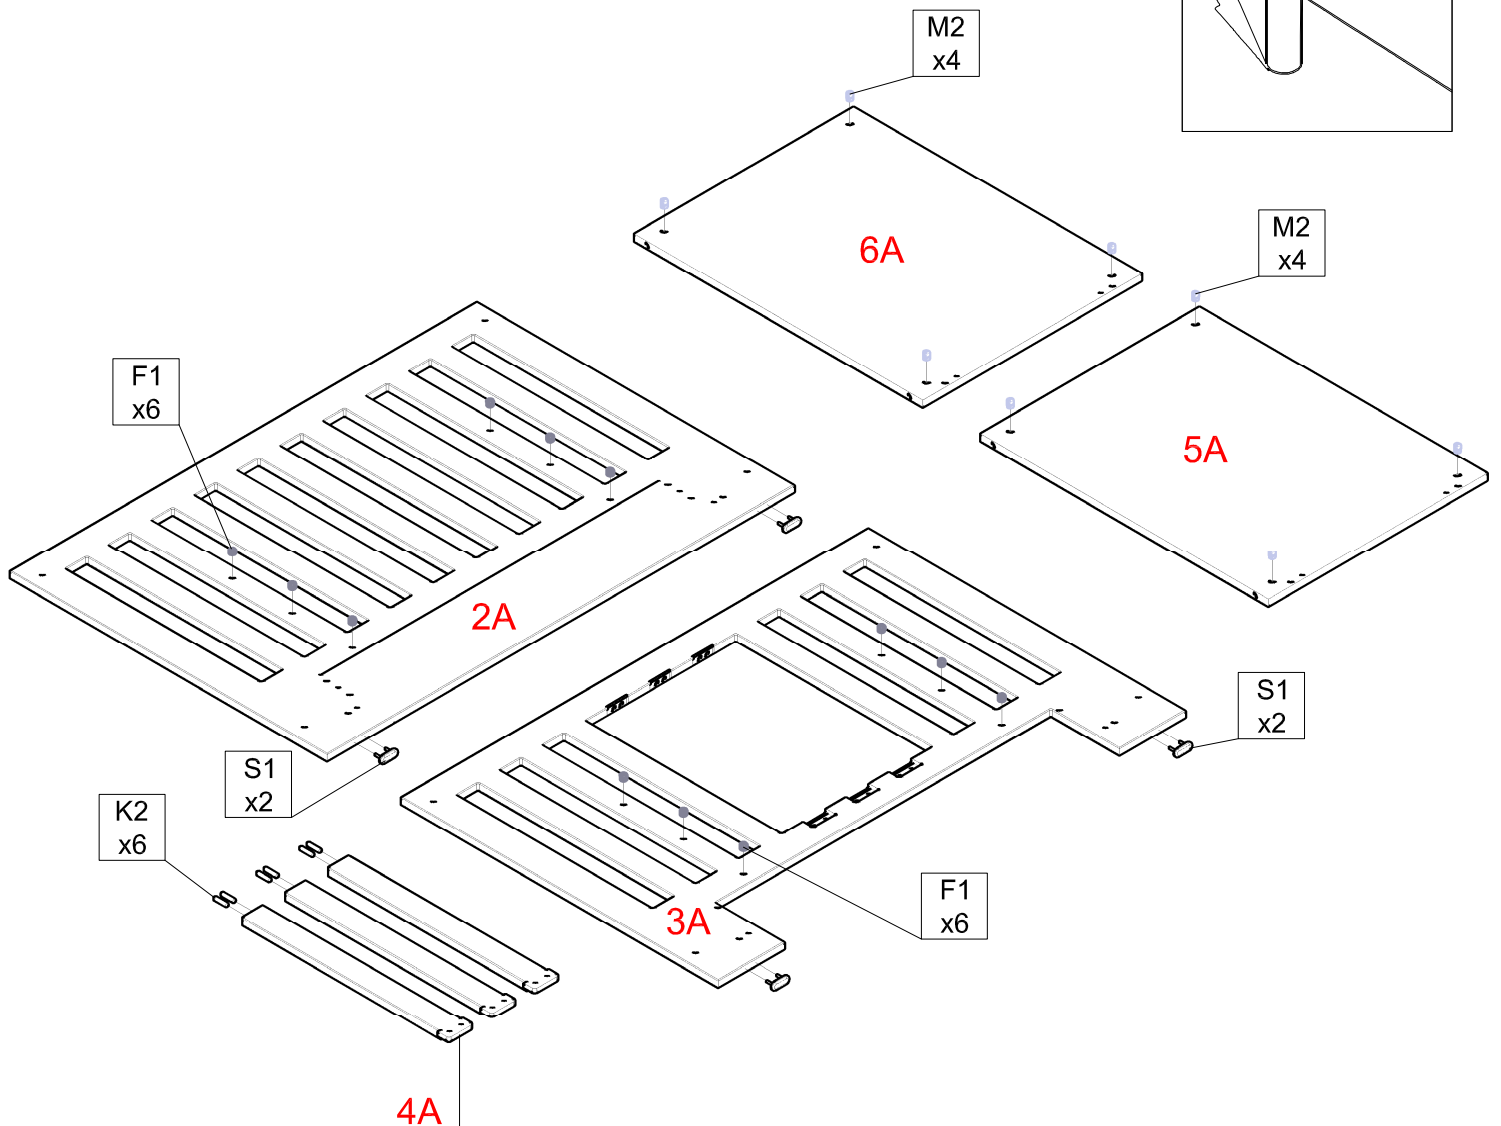

RAINBOW / ŁÓŻECZKO