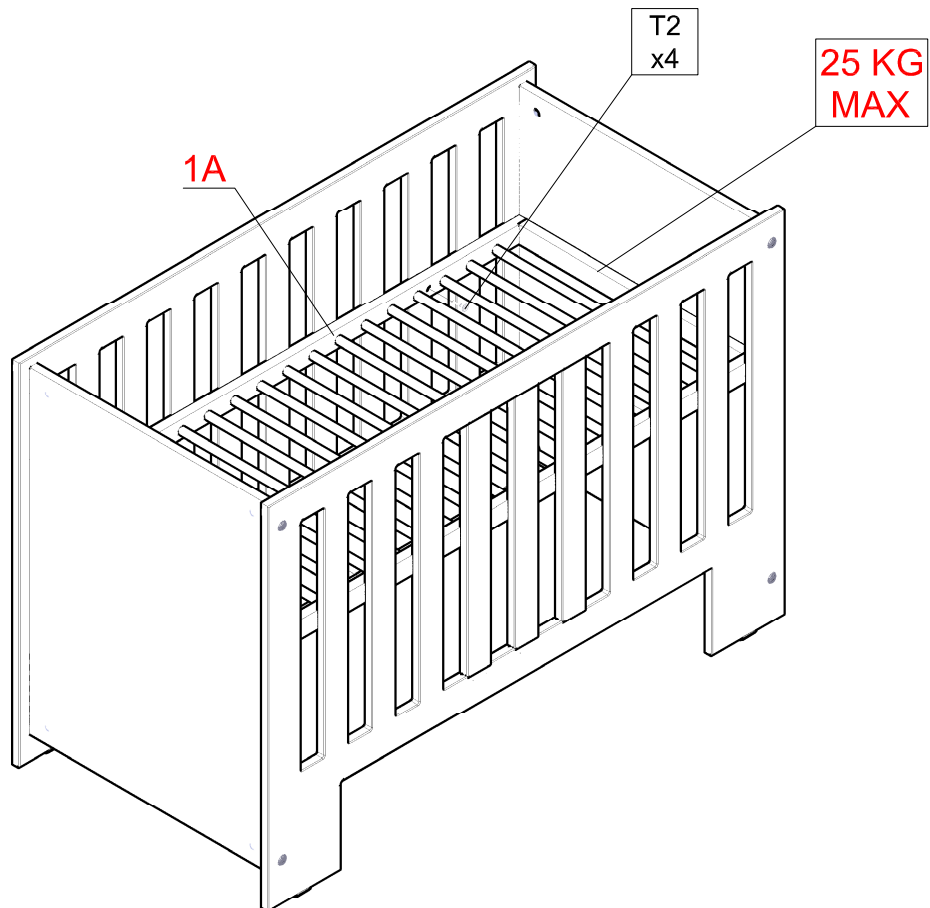

AKCESORIA DODATKOWE RAINBOW / ŁÓŻECZKO										SPR.	
KARTON 1/1											
											
	INSTRUKCJA										

RAINBOW / ŁÓŻECZKO

NR.	NAZWA	ELENTY WYM.	SZT.	WARSTWA	KARTON #3	SPRAWDZIŁ
1A	stelaż	#40x1198x598	1	2A	1	WYM. 1330x910x100 1/1 NR. PAKOWACZA
2A	bok_bez_szczebelek	#18x1282x870	1	3A-4A	2	
3A	bok	#18x1282x870	1	1A	3	
4A	kolki	#18x570x58	3	5A	4	
5A	przod_tyl	#16x790x600	1	6A	5	
6A	przod_tyl	#16x790x600	1			

RAINBOW / ŁÓŻECZKO

RAINBOW / ŁÓŻECZKO

RAINBOW / ŁÓŻECZKO

RAINBOW / ŁÓŻECZKO

RAINBOW / ŁÓŻECZKO