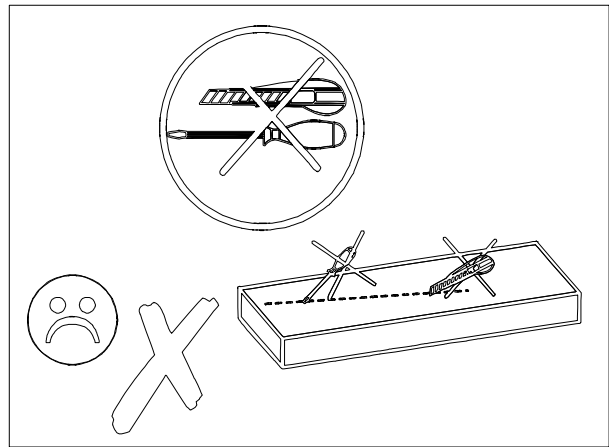

RAINBOW / ŁÓŻECZKO

RAINBOW / ŁÓŻECZKO

PROSIMY O UWAŻNE PRZECZYTANIE PRZED ROZPOCZĘCIEM MONTAŻU

- Przed rozpoczęciem montażu mebli prosimy o szczegółowe zapoznanie się z instrukcją montażu i wykazem elementów wchodzących w skład danej paczki. W przypadku jakichkolwiek wątpliwości co do montażu zakupionych elementów prosimy o kontakt z salonem sprzedaży.
- W przypadku stwierdzenia jakichkolwiek braków w czasie rozpakowywania elementów, prosimy o skierowanie się do salonu z dowodem zakupu tegoż mebla oraz kartką kontrolną - etykietą z paczki, w której znajduje się dany element.
- W przypadku stwierdzenia uszkodzeń mechanicznych prosimy o nie montowanie mebla, udanie się do salonu z dowodem zakupu oraz kompletną paczką z oryginalnym (nieuszkodzonym) opakowaniem danego elementu celem potwierdzenia, iż uszkodzenia nie powstały wskutek nieprawidłowego montażu lub rozpakowania.
- Elementy uszkodzone zmontowane, noszące znamiona rozpoczętego montażu lub dostarczone bez oryginalnego opakowania nie podlegają reklamacji.
- Wszystkie uszkodzenia powstałe w wyniku nieprawidłowego montażu mebli przez klienta są traktowane jako reklamacje odpłatne.
- Zgłoszenia reklamacji należy dokonywać w formie pisemnej z wyszczególnieniem: opisu uszkodzenia, data i numer dowodu zakupu, numeru pakowacza (znajdującego się na etykiecie kontrolnej).
- Zarówno opakowania plastikowe, jak i okucia trzymać w miejscu niedostępnym dla niemowląt i dzieci.
- Wszystkie połączenia powinny być odpowiednio dokręcone

RAINBOW / ŁÓŻECZKO

ZESTAW AKCESORIÓW (PACZKA) RAINBOW / ŁÓŻECZKO										SPR.	
KARTON 1/1											
											
S1	ŚLIZG 4-SZT.	K2	KOLEK Ø 6 6-SZT.	F1	MUFA M6x12 12-SZT.	T2	ŚRUBA M6x30 4-SZT.	M2	ZŁĄCZE MŁOTECZKOWE 8-SZT.	D1	KLUCZYK DO KONFIRMAT
											
W5	WKREŃ 3.5x13 Z ŁBEM WALCOWYM 6-SZT.										