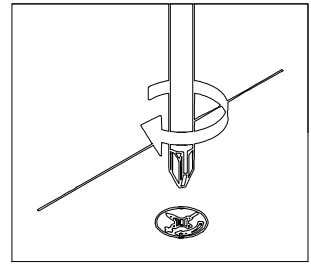

RAINBOW / ŁÓŻECZKO