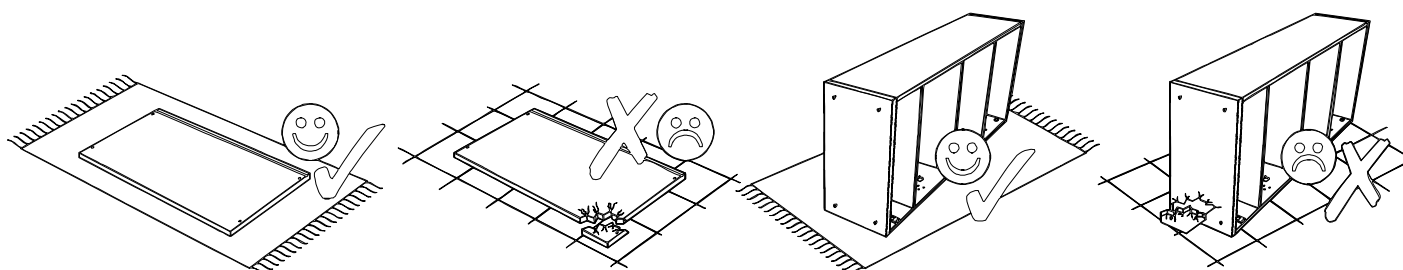

RAINBOW / ŁÓŻECZKO

RAINBOW / ŁÓŻECZKO

PROSIMY O UWAŻNE PRZECZYTANIE PRZED ROZPOCZĘCIEM MONTAŻU

- Przed rozpoczęciem montażu mebli prosimy o szczegółowe zapoznanie się z instrukcją montażu i wykazem elementów wchodzących w skład danej paczki. W przypadku jakichkolwiek wątpliwości co do montażu zakupionych elementów prosimy o kontakt z salonem sprzedaży.
- W przypadku stwierdzenia jakichkolwiek braków w czasie rozpakowywania elementów, prosimy o skierowanie się do salonu z dowodem zakupu tegoż mebla oraz kartką kontrolną - etykietą z paczki, w której znajduje się dany element.
- W przypadku stwierdzenia uszkodzeń mechanicznych prosimy o nie montowanie mebla, udanie się do salonu z dowodem zakupu oraz kompletną paczką z oryginalnym (nieuszkodzonym) opakowaniem danego elementu celem potwierdzenia, iż uszkodzenia nie powstały wskutek nieprawidłowego montażu lub rozpakowania.
- Elementy uszkodzone zmontowane, noszące znamiona rozpoczętego montażu lub dostarczone bez oryginalnego opakowania nie podlegają reklamacji.
- Wszystkie uszkodzenia powstałe w wyniku nieprawidłowego montażu mebli przez klienta są traktowane jako reklamacje odpłatne.
- Zgłoszenia reklamacji należy dokonywać w formie pisemnej z wyszczególnieniem: opisu uszkodzenia, data i numer dowodu zakupu, numeru pakowacza (znajdującego się na etykiecie kontrolnej).
- Zarówno opakowania plastikowe, jak i okucia trzymać w miejscu niedostępnym dla niemowląt i dzieci.
- Wszystkie połączenia powinny być odpowiednio dokręcone

RAINBOW / ŁÓŻECZKO

ZESTAW AKCESORIÓW (PACZKA) RAINBOW / ŁÓŻECZKO										SPR.	
KARTON 1/1											
											
S1	ŚLIZG 4-SZT.	K2	KOLEK Ø 6 6-SZT.	F1	MUFA M6x12 12-SZT.	T2	ŚRUBA M6x30 4-SZT.	M2	ZŁĄCZE MŁOTECZKOWE 8-SZT.	D1	KLUCZYK DO KONFIRMAT
											
W5	WKREŃ 3.5x13 Z ŁBEM WALCOWYM 6-SZT.										