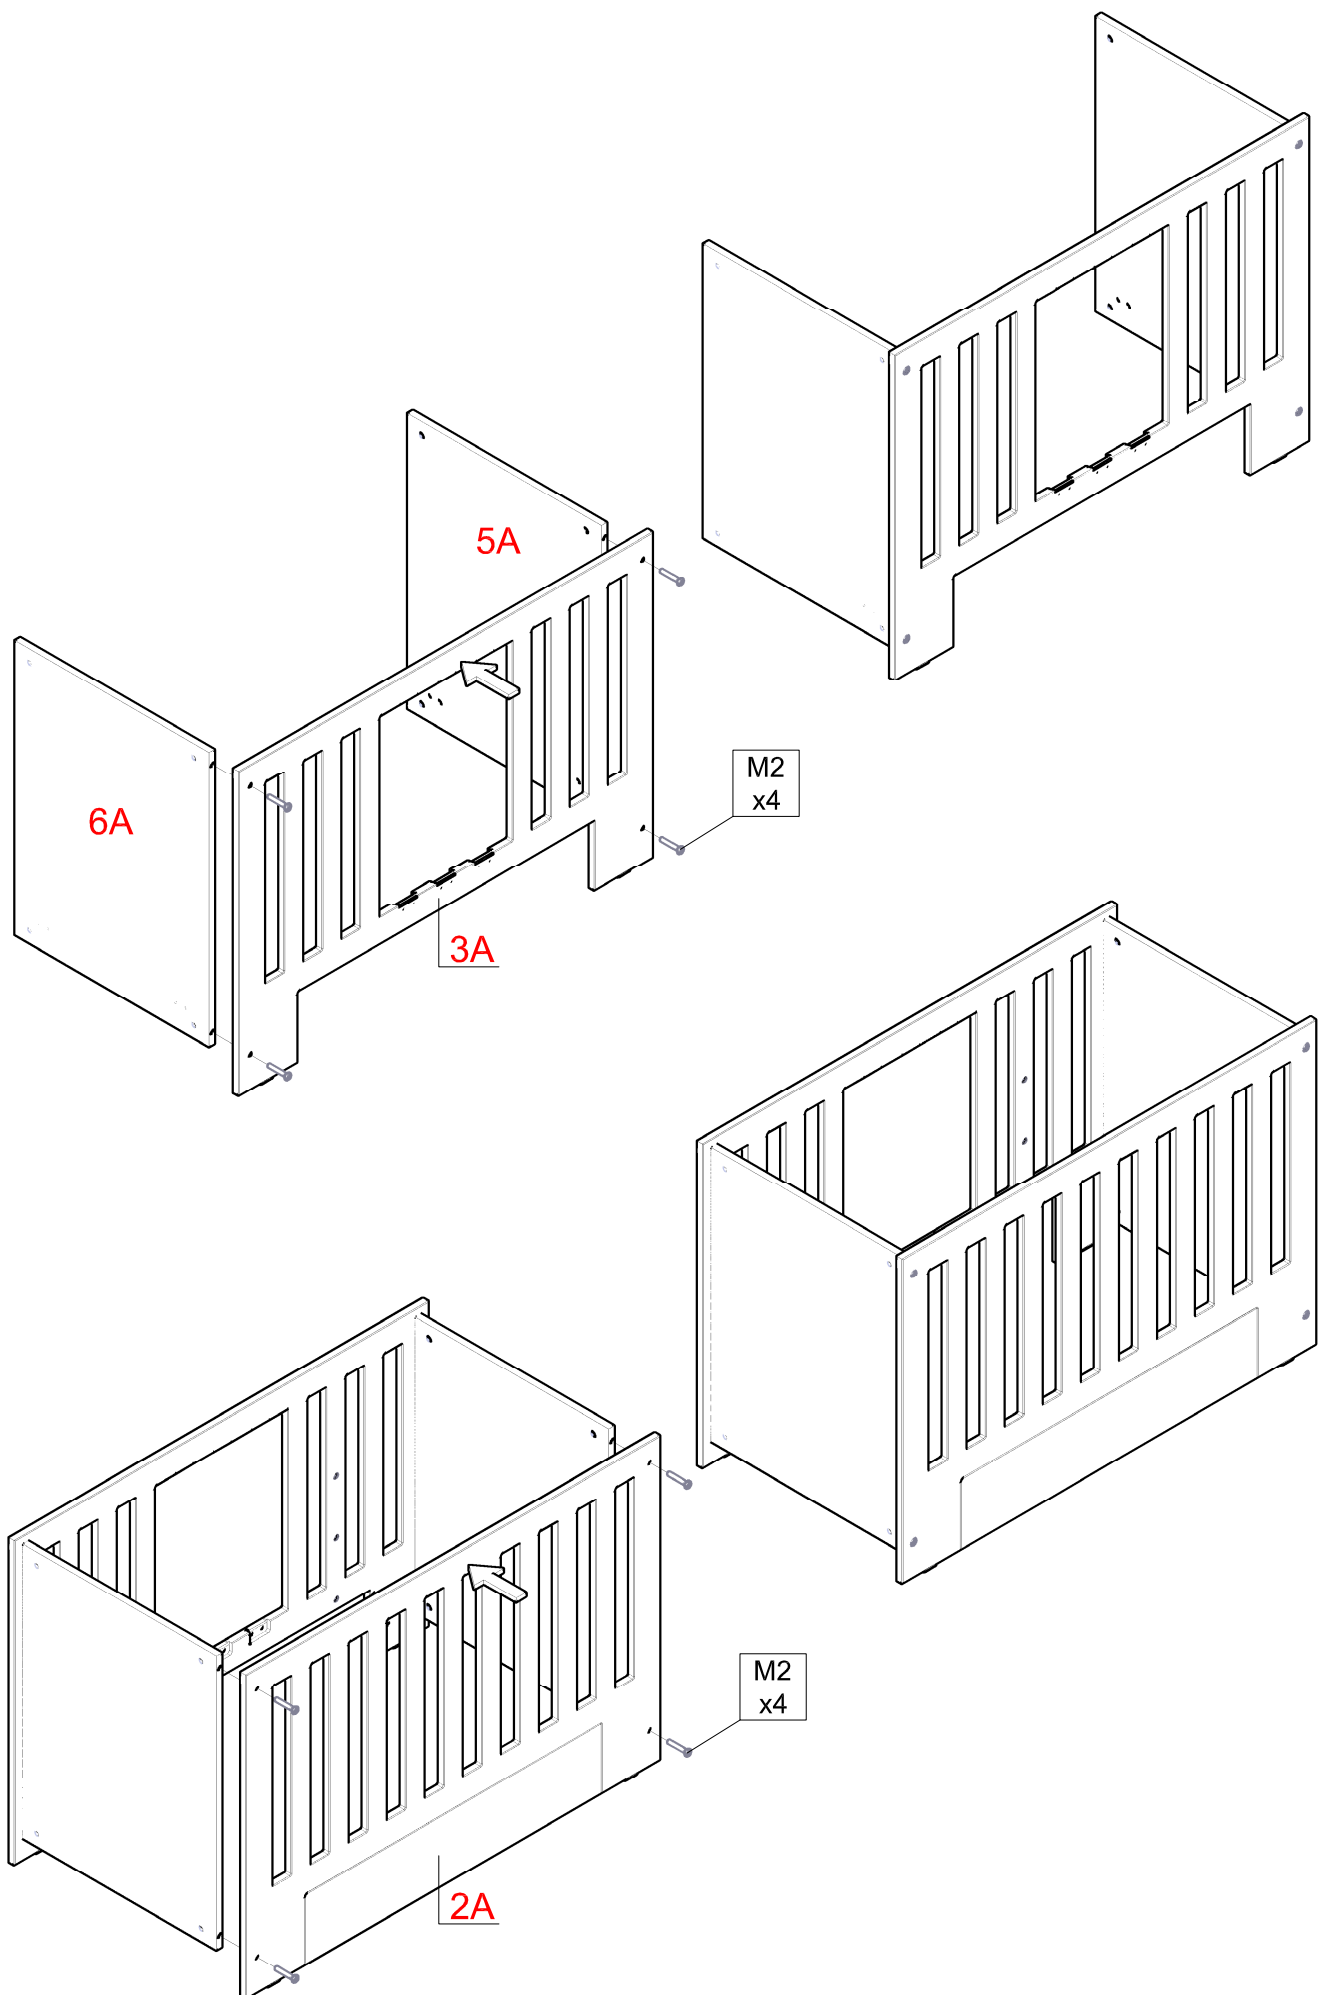

RAINBOW / ŁÓŻECZKO

ZESTAW AKCESORIÓW (PACZKA) RAINBOW / ŁÓŻECZKO										SPR.	
KARTON 1/1											
											
S1	ŚLIZG 4-SZT.	K2	KOLEK Ø 6 6-SZT.	F1	MUFA M6x12 12-SZT.	T2	ŚRUBA M6x30 4-SZT.	M2	ZŁĄCZE MŁOTECZKOWE 8-SZT.	D1	KLUCZYK DO KONFIRMAT
											
W5	WKREŃ 3.5x13 Z ŁBEM WALCOWYM 6-SZT.										

AKCESORIA DODATKOWE RAINBOW / ŁÓŻECZKO										SPR.	
KARTON 1/1											
											
	INSTRUKCJA										

RAINBOW / ŁÓŻECZKO

NR.	NAZWA	ELENTY WYM.	SZT.	WARSTWA	KARTON #3	SPRAWDZIŁ
1A	stelaż	#40x1198x598	1	2A	1	WYM. 1330x910x100 1/1 NR. PAKOWACZA
2A	bok_bez_szczebelek	#18x1282x870	1	3A-4A	2	
3A	bok	#18x1282x870	1	1A	3	
4A	kolki	#18x570x58	3	5A	4	
5A	przod_tyl	#16x790x600	1	6A	5	
6A	przod_tyl	#16x790x600	1			

RAINBOW / ŁÓŻECZKO

RAINBOW / ŁÓŻECZKO

RAINBOW / ŁÓŻECZKO

RAINBOW / ŁÓŻECZKO

RAINBOW / ŁÓŻECZKO