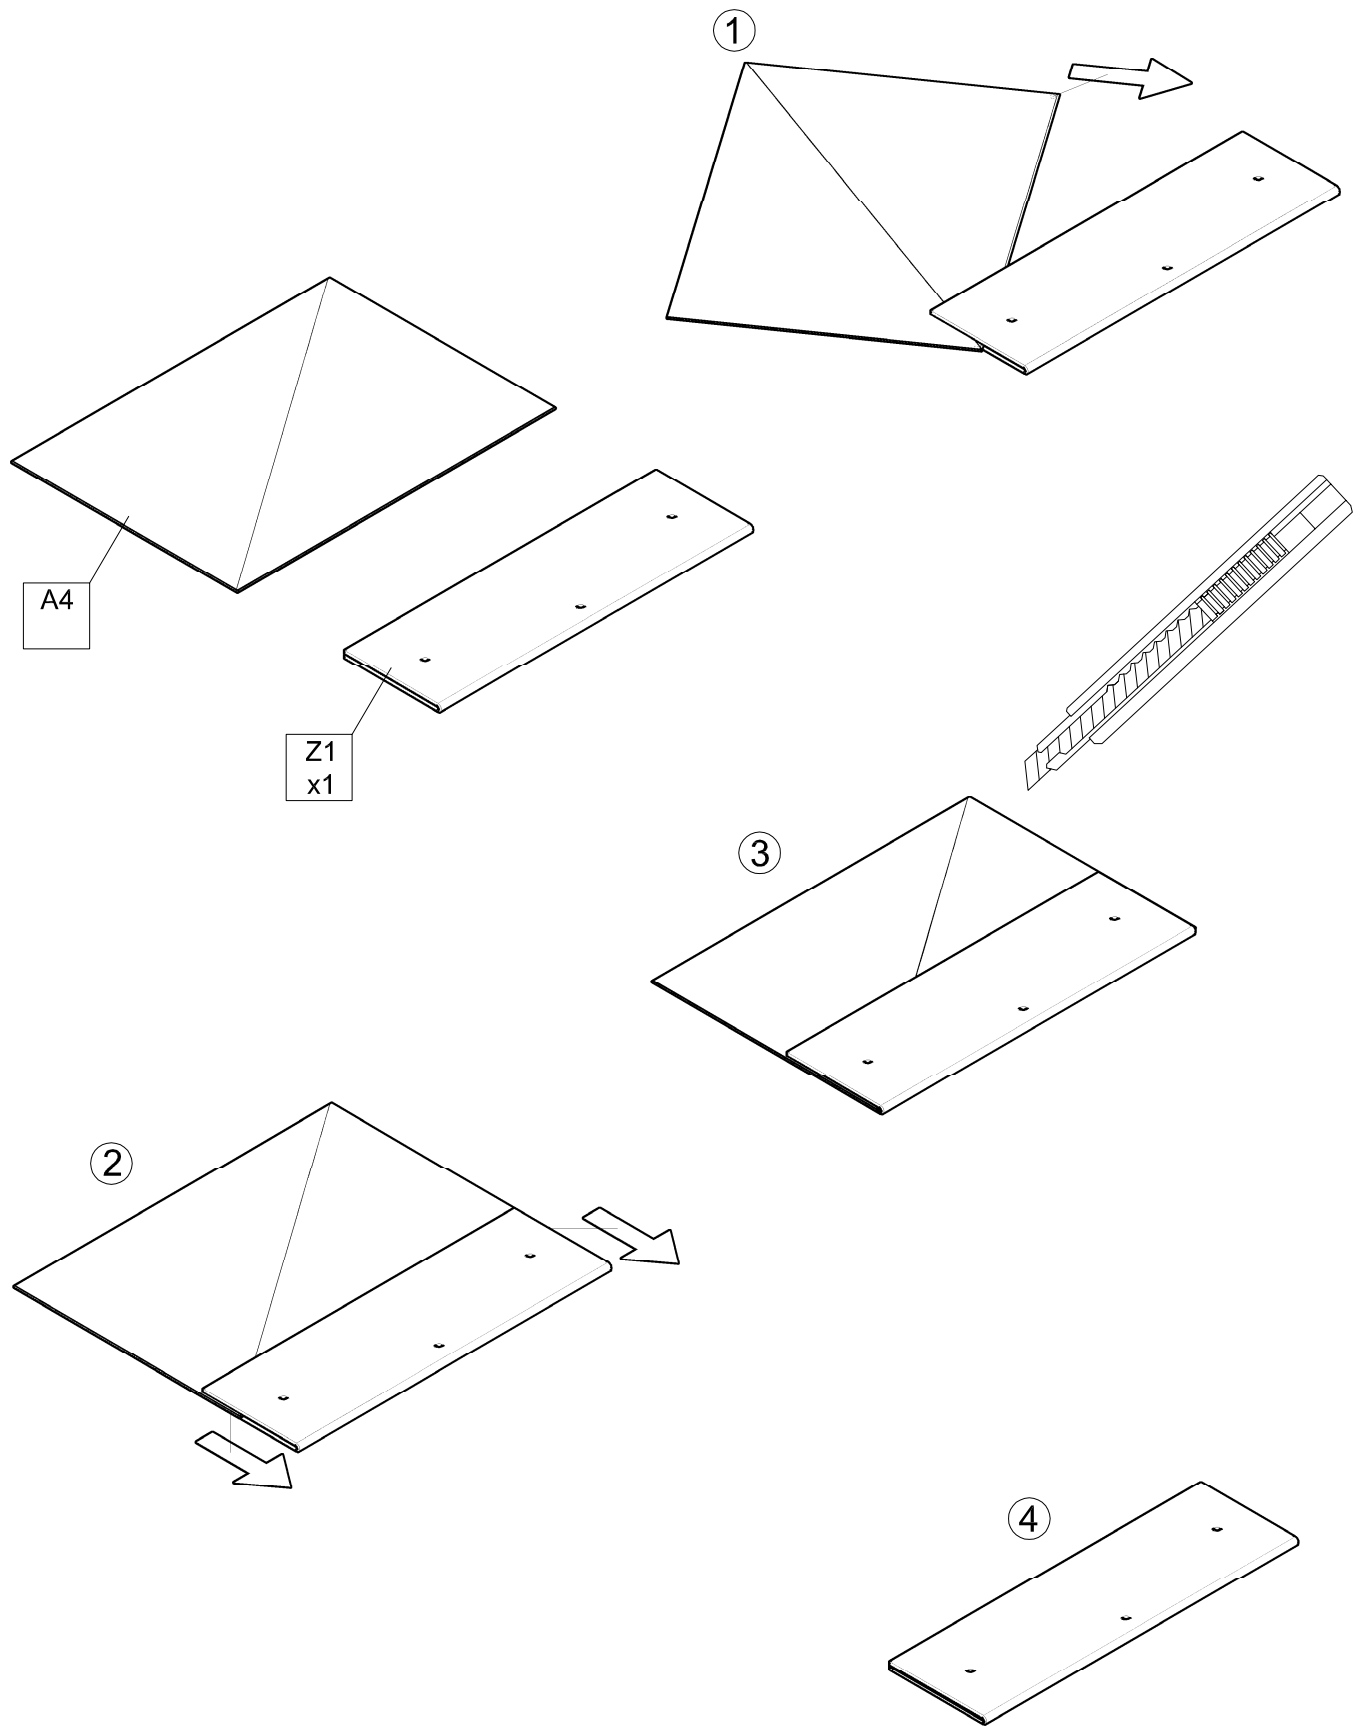

RAINBOW / ŁÓŻECZKO