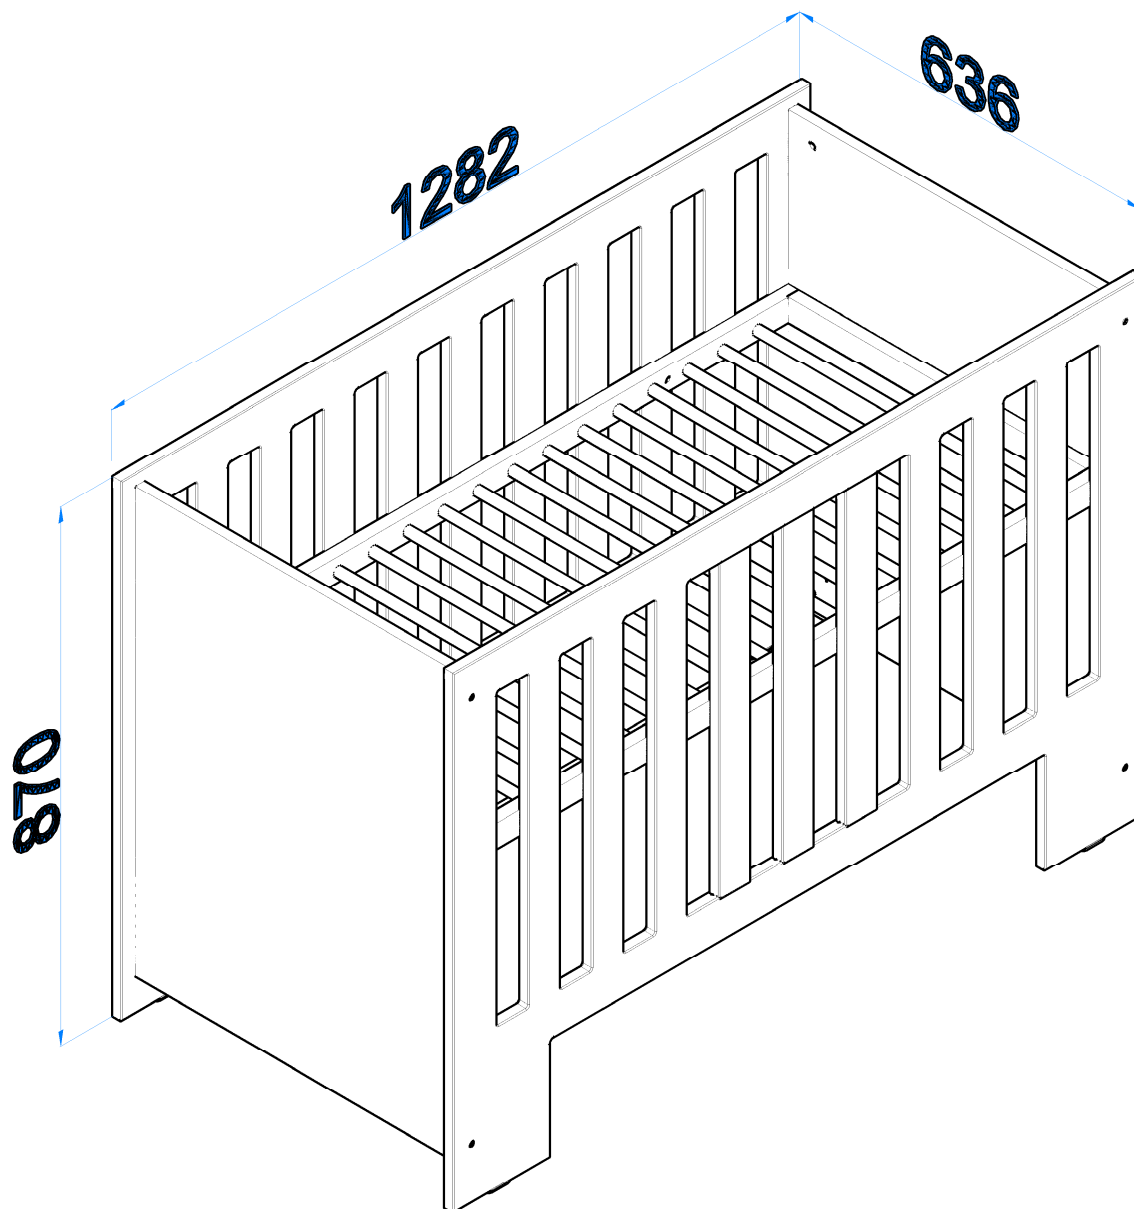

RAINBOW / ŁÓŻECZKO

RAINBOW / ŁÓŻECZKO

PROSIMY O UWAŻNE PRZECZYTANIE PRZED ROZPOCZĘCIEM MONTAŻU

- Przed rozpoczęciem montażu mebli prosimy o szczegółowe zapoznanie się z instrukcją montażu i wykazem elementów wchodzących w skład danej paczki. W przypadku jakichkolwiek wątpliwości co do montażu zakupionych elementów prosimy o kontakt z salonem sprzedaży.
- W przypadku stwierdzenia jakichkolwiek braków w czasie rozpakowywania elementów, prosimy o skierowanie się do salonu z dowodem zakupu tegoż mebla oraz kartką kontrolną - etykietą z paczki, w której znajduje się dany element.
- W przypadku stwierdzenia uszkodzeń mechanicznych prosimy o nie montowanie mebla, udanie się do salonu z dowodem zakupu oraz kompletną paczką z oryginalnym (nieuszkodzonym) opakowaniem danego elementu celem potwierdzenia, iż uszkodzenia nie powstały wskutek nieprawidłowego montażu lub rozpakowania.
- Elementy uszkodzone zmontowane, noszące znamiona rozpoczętego montażu lub dostarczone bez oryginalnego opakowania nie podlegają reklamacji.
- Wszystkie uszkodzenia powstałe w wyniku nieprawidłowego montażu mebli przez klienta są traktowane jako reklamacje odpłatne.
- Zgłoszenia reklamacji należy dokonywać w formie pisemnej z wyszczególnieniem: opisu uszkodzenia, data i numer dowodu zakupu, numeru pakowacza (znajdującego się na etykiecie kontrolnej).
- Zarówno opakowania plastikowe, jak i okucia trzymać w miejscu niedostępnym dla niemowląt i dzieci.
- Wszystkie połączenia powinny być odpowiednio dokręcone

RAINBOW / ŁÓŻECZKO

ZESTAW AKCESORIÓW (PACZKA) RAINBOW / ŁÓŻECZKO										SPR.	
KARTON 1/1											
											
S1	ŚLIZG 4-SZT.	K2	KOLEK Ø 6 6-SZT.	F1	MUFA M6x12 12-SZT.	T2	ŚRUBA M6x30 4-SZT.	M2	ZŁĄCZE MŁOTECZKOWE 8-SZT.	D1	KLUCZYK DO KONFIRMAT
											
W5	WKREŃ 3.5x13 Z ŁBEM WALCOWYM 6-SZT.										