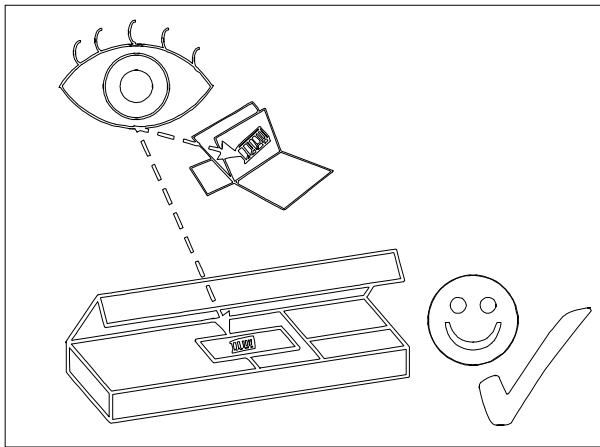

RAINBOW / ŁÓŻECZKO

RAINBOW / ŁÓŻECZKO

PROSIMY O UWAŻNE PRZECZYTANIE PRZED ROZPOCZĘCIEM MONTAŻU

- Przed rozpoczęciem montażu mebli prosimy o szczegółowe zapoznanie się z instrukcją montażu i wykazem elementów wchodzących w skład danej paczki. W przypadku jakichkolwiek wątpliwości co do montażu zakupionych elementów prosimy o kontakt z salonem sprzedaży.
- W przypadku stwierdzenia jakichkolwiek braków w czasie rozpakowywania elementów, prosimy o skierowanie się do salonu z dowodem zakupu tegoż mebla oraz kartką kontrolną - etykietą z paczki, w której znajduje się dany element.
- W przypadku stwierdzenia uszkodzeń mechanicznych prosimy o nie montowanie mebla, udanie się do salonu z dowodem zakupu oraz kompletną paczką z oryginalnym (nieuszkodzonym) opakowaniem danego elementu celem potwierdzenia, iż uszkodzenia nie powstały wskutek nieprawidłowego montażu lub rozpakowania.
- Elementy uszkodzone zmontowane, noszące znamiona rozpoczętego montażu lub dostarczone bez oryginalnego opakowania nie podlegają reklamacji.
- Wszystkie uszkodzenia powstałe w wyniku nieprawidłowego montażu mebli przez klienta są traktowane jako reklamacje odpłatne.
- Zgłoszenia reklamacji należy dokonywać w formie pisemnej z wyszczególnieniem: opisu uszkodzenia, data i numer dowodu zakupu, numeru pakowacza (znajdującego się na etykiecie kontrolnej).
- Zarówno opakowania plastikowe, jak i okucia trzymać w miejscu niedostępnym dla niemowląt i dzieci.
- Wszystkie połączenia powinny być odpowiednio dokręcone

RAINBOW / ŁÓŻECZKO

ZESTAW AKCESORIÓW (PACZKA) RAINBOW / ŁÓŻECZKO										SPR.	
KARTON 1/1											
											
S1	ŚLIZG 4-SZT.	K2	KOLEK Ø 6 6-SZT.	F1	MUFA M6x12 12-SZT.	T2	ŚRUBA M6x30 4-SZT.	M2	ZŁĄCZE MŁOTECZKOWE 8-SZT.	D1	KLUCZYK DO KONFIRMAT
											
W5	WKREŃ 3.5x13 Z ŁBEM WALCOWYM 6-SZT.										