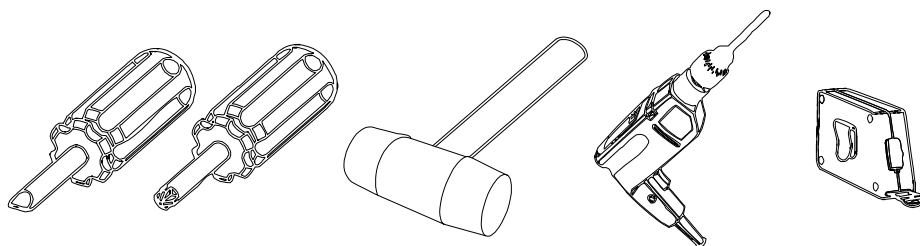

RAINBOW / ŁÓŻECZKO

RAINBOW / ŁÓŻECZKO

PROSIMY O UWAŻNE PRZECZYTANIE PRZED ROZPOCZĘCIEM MONTAŻU

- Przed rozpoczęciem montażu mebli prosimy o szczegółowe zapoznanie się z instrukcją montażu i wykazem elementów wchodzących w skład danej paczki. W przypadku jakichkolwiek wątpliwości co do montażu zakupionych elementów prosimy o kontakt z salonem sprzedaży.
- W przypadku stwierdzenia jakichkolwiek braków w czasie rozpakowywania elementów, prosimy o skierowanie się do salonu z dowodem zakupu tegoż mebla oraz kartką kontrolną - etykietą z paczki, w której znajduje się dany element.
- W przypadku stwierdzenia uszkodzeń mechanicznych prosimy o nie montowanie mebla, udanie się do salonu z dowodem zakupu oraz kompletną paczką z oryginalnym (nieuszkodzonym) opakowaniem danego elementu celem potwierdzenia, iż uszkodzenia nie powstały wskutek nieprawidłowego montażu lub rozpakowania.
- Elementy uszkodzone zmontowane, noszące znamiona rozpoczętego montażu lub dostarczone bez oryginalnego opakowania nie podlegają reklamacji.
- Wszystkie uszkodzenia powstałe w wyniku nieprawidłowego montażu mebli przez klienta są traktowane jako reklamacje odpłatne.
- Zgłoszenia reklamacji należy dokonywać w formie pisemnej z wyszczególnieniem: opisu uszkodzenia, data i numer dowodu zakupu, numeru pakowacza (znajdującego się na etykiecie kontrolnej).
- Zarówno opakowania plastikowe, jak i okucia trzymać w miejscu niedostępnym dla niemowląt i dzieci.
- Wszystkie połączenia powinny być odpowiednio dokręcone

RAINBOW / ŁÓŻECZKO

ZESTAW AKCESORIÓW (PACZKA) RAINBOW / ŁÓŻECZKO										SPR.	
KARTON 1/1											
											
S1	ŚLIZG 4-SZT.	K2	KOLEK Ø 6 6-SZT.	F1	MUFA M6x12 12-SZT.	T2	ŚRUBA M6x30 4-SZT.	M2	ZŁĄCZE MŁOTECZKOWE 8-SZT.	D1	KLUCZYK DO KONFIRMAT
											
W5	WKREŃ 3.5x13 Z ŁBEM WALCOWYM 6-SZT.										