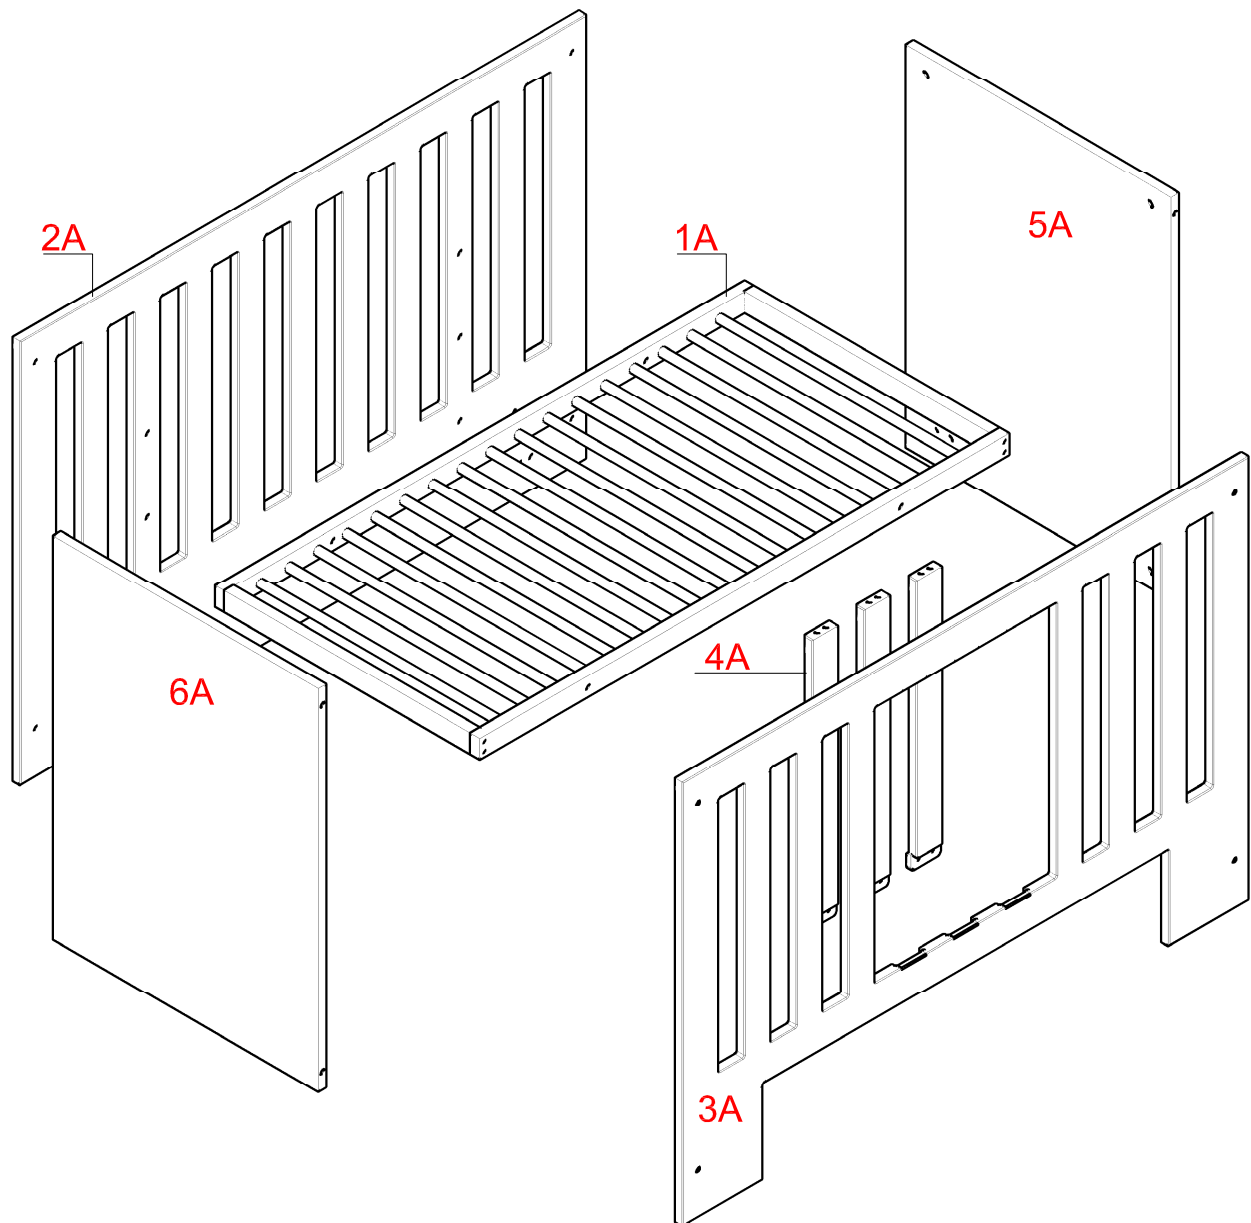

RAINBOW / ŁÓŻECZKO

ZESTAW AKCESORIÓW (PACZKA) RAINBOW / ŁÓŻECZKO										SPR.	
KARTON 1/1											
											
S1	ŚLIZG 4-SZT.	K2	KOLEK Ø 6 6-SZT.	F1	MUFA M6x12 12-SZT.	T2	ŚRUBA M6x30 4-SZT.	M2	ZŁĄCZE MŁOTECZKOWE 8-SZT.	D1	KLUCZYK DO KONFIRMAT
											
W5	WKREŃ 3.5x13 Z ŁBEM WALCOWYM 6-SZT.										

AKCESORIA DODATKOWE RAINBOW / ŁÓŻECZKO										SPR.	
KARTON 1/1											
											
	INSTRUKCJA										

RAINBOW / ŁÓŻECZKO

NR.	NAZWA	ELENTY WYM.	SZT.	WARSTWA	KARTON #3	SPRAWDZIŁ
1A	stelaż	#40x1198x598	1	2A	1	WYM. 1330x910x100 1/1 NR. PAKOWACZA
2A	bok_bez_szczebelek	#18x1282x870	1	3A-4A	2	
3A	bok	#18x1282x870	1	1A	3	
4A	kolki	#18x570x58	3	5A	4	
5A	przod_tyl	#16x790x600	1	6A	5	
6A	przod_tyl	#16x790x600	1			