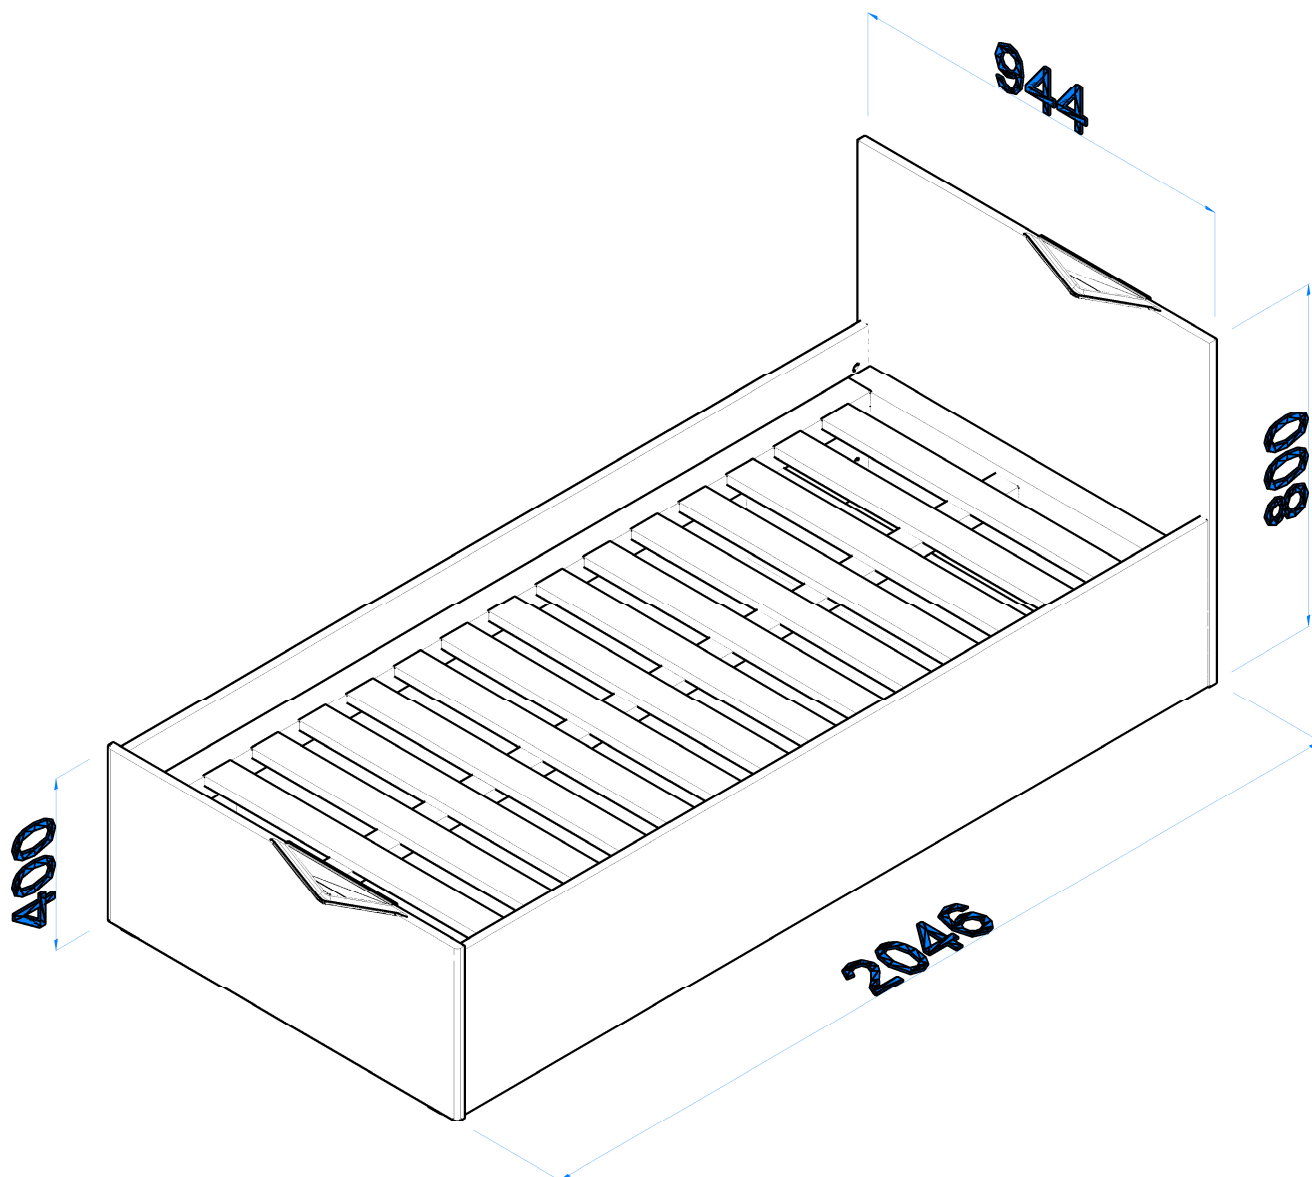

RAINBOW / ŁÓŻKO

RAINBOW / ŁÓŻKO

PROSIMY O UWAGĘ PRZECZYTANIE PRZED ROZPOCZĘCIEM MONTAŻU

- Przed rozpoczęciem montażu mebli prosimy o szczegółowe zapoznanie się z instrukcją montażu i wykazem elementów wchodzących w skład danej paczki. W przypadku jakichkolwiek wątpliwości co do montażu zakupionych elementów prosimy o kontakt z salonem sprzedaży.
- W przypadku stwierdzenia jakichkolwiek braków w czasie rozpakowywania elementów, prosimy o skierowanie się do salonu z dowodem zakupu tegoż mebla oraz kartką kontrolną - etykietą z paczki, w której znajduje się dany element.
- W przypadku stwierdzenia uszkodzeń mechanicznych prosimy o nie montowanie mebla, udanie się do salonu z dowodem zakupu oraz kompletną paczką z oryginalnym (nieuszkodzonym) opakowaniem danego elementu celem potwierdzenia, iż uszkodzenia nie powstały wskutek nieprawidłowego montażu lub rozpakowania.
- Elementy uszkodzone, zmontowane, noszące znamiona rozpoczętego montażu lub dostarczone bez oryginalnego opakowania nie podlegają reklamacji.
- Wszystkie uszkodzenia powstałe w wyniku nieprawidłowego montażu mebli przez klienta są traktowane jako reklamacje odpłatne.
- Zgłoszenia reklamacji należy dokonywać w formie pisemnej z wyszczególnieniem: opisu uszkodzenia, data i numer dowodu zakupu, numeru pakowacza (znajdującego się na etykiecie kontrolnej).
- Zarówno opakowania plastikowe, jak i okucia trzymać w miejscu niedostępnym dla niemowląt i dzieci.
- Wszystkie połączenia powinny być odpowiednio dokręcone

RAINBOW / ŁÓŻKO

ZESTAW AKCESORIÓW (PACZKA) RAINBOW / ŁÓŻKO										SPR.	
KARTON 2/3											
											
K1	KOLEK Ø 8 28-SZT.	S1	ŚLIZG 8-SZT.	T1	TRZPIEŃ 12-SZT.	M1	MIMOŚRÓD 12-SZT.	G1	GWOŹDIK 34-SZT.	Z1	ZASLEPKA 12-SZT.
											
T3	ŚRUBA M6x30 4-SZT.	M4	NAKRETKA Z POKŁADKĄ M6 8-SZT.	W4	WKREŃ 4x16 Z ŁBEM PŁASKIM 6-SZT.	W5	WKREŃ 4x25 4-SZT.				