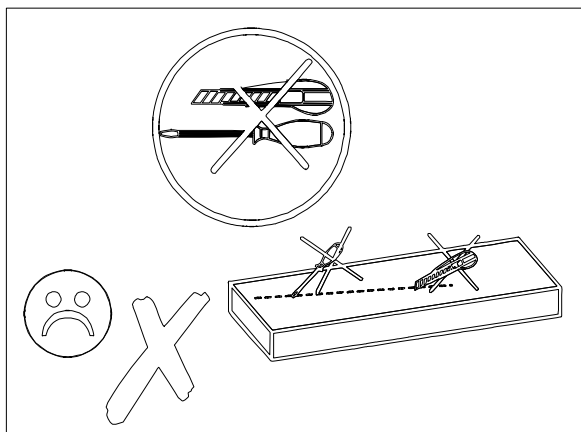

RAINBOW / ŁÓŻKO

RAINBOW / ŁÓŻKO

PROSIMY O UWAGĘ PRZECZYTANIE PRZED ROZPOCZĘCIEM MONTAŻU

- Przed rozpoczęciem montażu mebli prosimy o szczegółowe zapoznanie się z instrukcją montażu i wykazem elementów wchodzących w skład danej paczki. W przypadku jakichkolwiek wątpliwości co do montażu zakupionych elementów prosimy o kontakt z salonem sprzedaży.
- W przypadku stwierdzenia jakichkolwiek braków w czasie rozpakowywania elementów, prosimy o skierowanie się do salonu z dowodem zakupu tegoż mebla oraz kartką kontrolną - etykietą z paczki, w której znajduje się dany element.
- W przypadku stwierdzenia uszkodzeń mechanicznych prosimy o nie montowanie mebla, udanie się do salonu z dowodem zakupu oraz kompletną paczką z oryginalnym (nieuszkodzonym) opakowaniem danego elementu celem potwierdzenia, iż uszkodzenia nie powstały wskutek nieprawidłowego montażu lub rozpakowania.
- Elementy uszkodzone, zmontowane, noszące znamiona rozpoczętego montażu lub dostarczone bez oryginalnego opakowania nie podlegają reklamacji.
- Wszystkie uszkodzenia powstałe w wyniku nieprawidłowego montażu mebli przez klienta są traktowane jako reklamacje odpłatne.
- Zgłoszenia reklamacji należy dokonywać w formie pisemnej z wyszczególnieniem: opisu uszkodzenia, data i numer dowodu zakupu, numeru pakowacza (znajdującego się na etykiecie kontrolnej).
- Zarówno opakowania plastikowe, jak i okucia trzymać w miejscu niedostępnym dla niemowląt i dzieci.
- Wszystkie połączenia powinny być odpowiednio dokręcone

RAINBOW / ŁÓŻKO

ZESTAW AKCESORIÓW (PACZKA) RAINBOW / ŁÓŻKO										SPR.	
KARTON 2/3											
											
K1	KOLEK Ø 8 28-SZT.	S1	ŚLIZG 8-SZT.	T1	TRZPIEŃ 12-SZT.	M1	MIMOŚRÓD 12-SZT.	G1	GWOŹDIK 34-SZT.	Z1	ZASLEPKA 12-SZT.
											
T3	ŚRUBA M6x30 4-SZT.	M4	NAKRETKA Z POKŁADKĄ M6 8-SZT.	W4	WKREŃ 4x16 Z ŁBEM PŁASKIM 6-SZT.	W5	WKREŃ 4x25 4-SZT.				