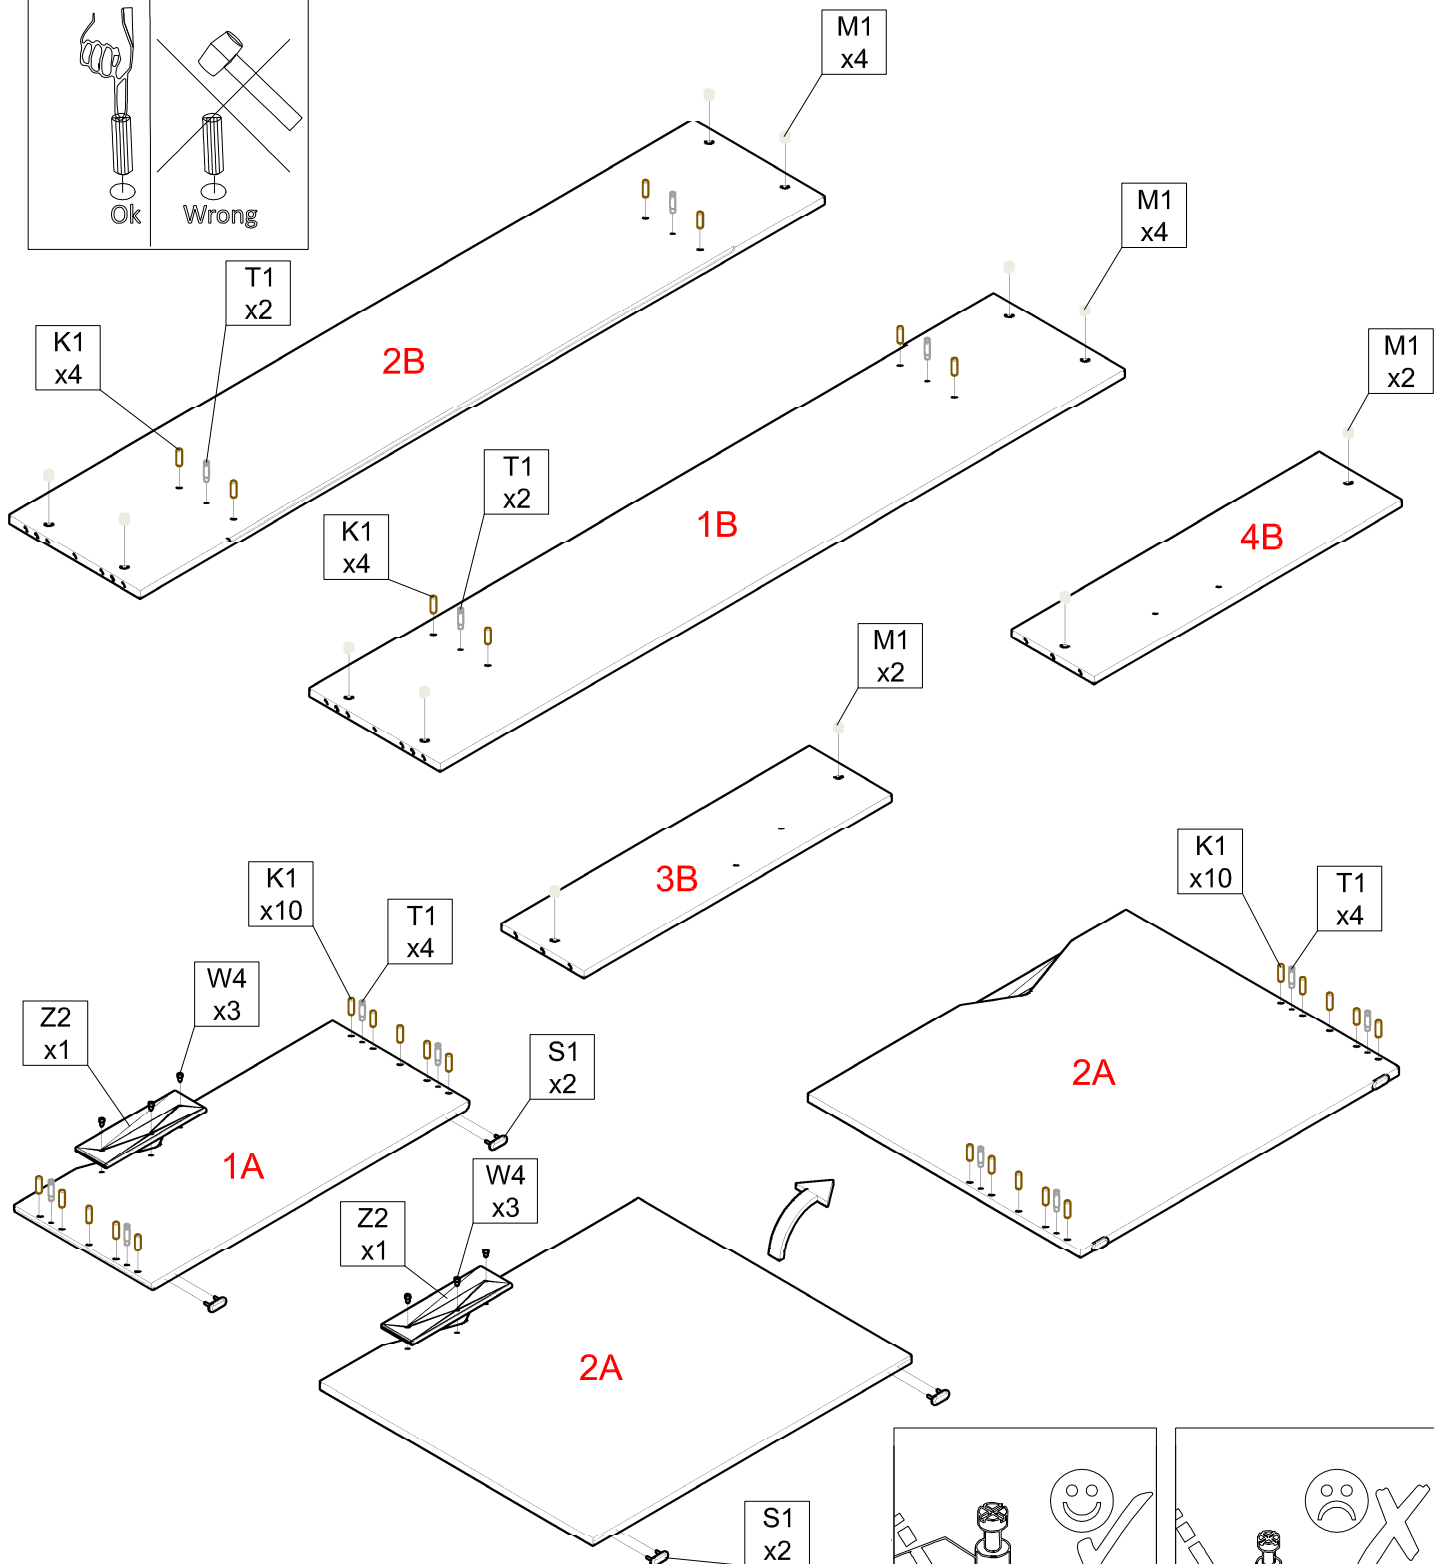

RAINBOW / ŁÓŻKO