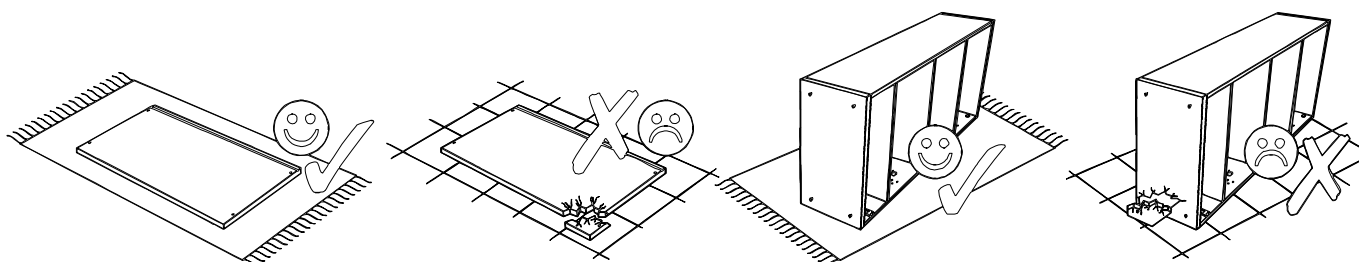

RAINBOW / ŁÓŻKO

RAINBOW / ŁÓŻKO

PROSIMY O UWAGĘ PRZECZYTANIE PRZED ROZPOCZĘCIEM MONTAŻU

- Przed rozpoczęciem montażu mebli prosimy o szczegółowe zapoznanie się z instrukcją montażu i wykazem elementów wchodzących w skład danej paczki. W przypadku jakichkolwiek wątpliwości co do montażu zakupionych elementów prosimy o kontakt z salonem sprzedaży.
- W przypadku stwierdzenia jakichkolwiek braków w czasie rozpakowywania elementów, prosimy o skierowanie się do salonu z dowodem zakupu tegoż mebla oraz kartką kontrolną - etykietą z paczki, w której znajduje się dany element.
- W przypadku stwierdzenia uszkodzeń mechanicznych prosimy o nie montowanie mebla, udanie się do salonu z dowodem zakupu oraz kompletną paczką z oryginalnym (nieuszkodzonym) opakowaniem danego elementu celem potwierdzenia, iż uszkodzenia nie powstały wskutek nieprawidłowego montażu lub rozpakowania.
- Elementy uszkodzone, zmontowane, noszące znamiona rozpoczętego montażu lub dostarczone bez oryginalnego opakowania nie podlegają reklamacji.
- Wszystkie uszkodzenia powstałe w wyniku nieprawidłowego montażu mebli przez klienta są traktowane jako reklamacje odpłatne.
- Zgłoszenia reklamacji należy dokonywać w formie pisemnej z wyszczególnieniem: opisu uszkodzenia, data i numer dowodu zakupu, numeru pakowacza (znajdującego się na etykiecie kontrolnej).
- Zarówno opakowania plastikowe, jak i okucia trzymać w miejscu niedostępnym dla niemowląt i dzieci.
- Wszystkie połączenia powinny być odpowiednio dokręcone

RAINBOW / ŁÓŻKO

ZESTAW AKCESORIÓW (PACZKA) RAINBOW / ŁÓŻKO										SPR.	
KARTON 2/3											
											
K1	KOLEK Ø 8 28-SZT.	S1	ŚLIZG 8-SZT.	T1	TRZPIEŃ 12-SZT.	M1	MIMOŚRÓD 12-SZT.	G1	GWOŹDIK 34-SZT.	Z1	ZASLEPKA 12-SZT.
											
T3	ŚRUBA M6x30 4-SZT.	M4	NAKRETKA Z POKŁADKĄ M6 8-SZT.	W4	WKREŃ 4x16 Z ŁBEM PŁASKIM 6-SZT.	W5	WKREŃ 4x25 4-SZT.				