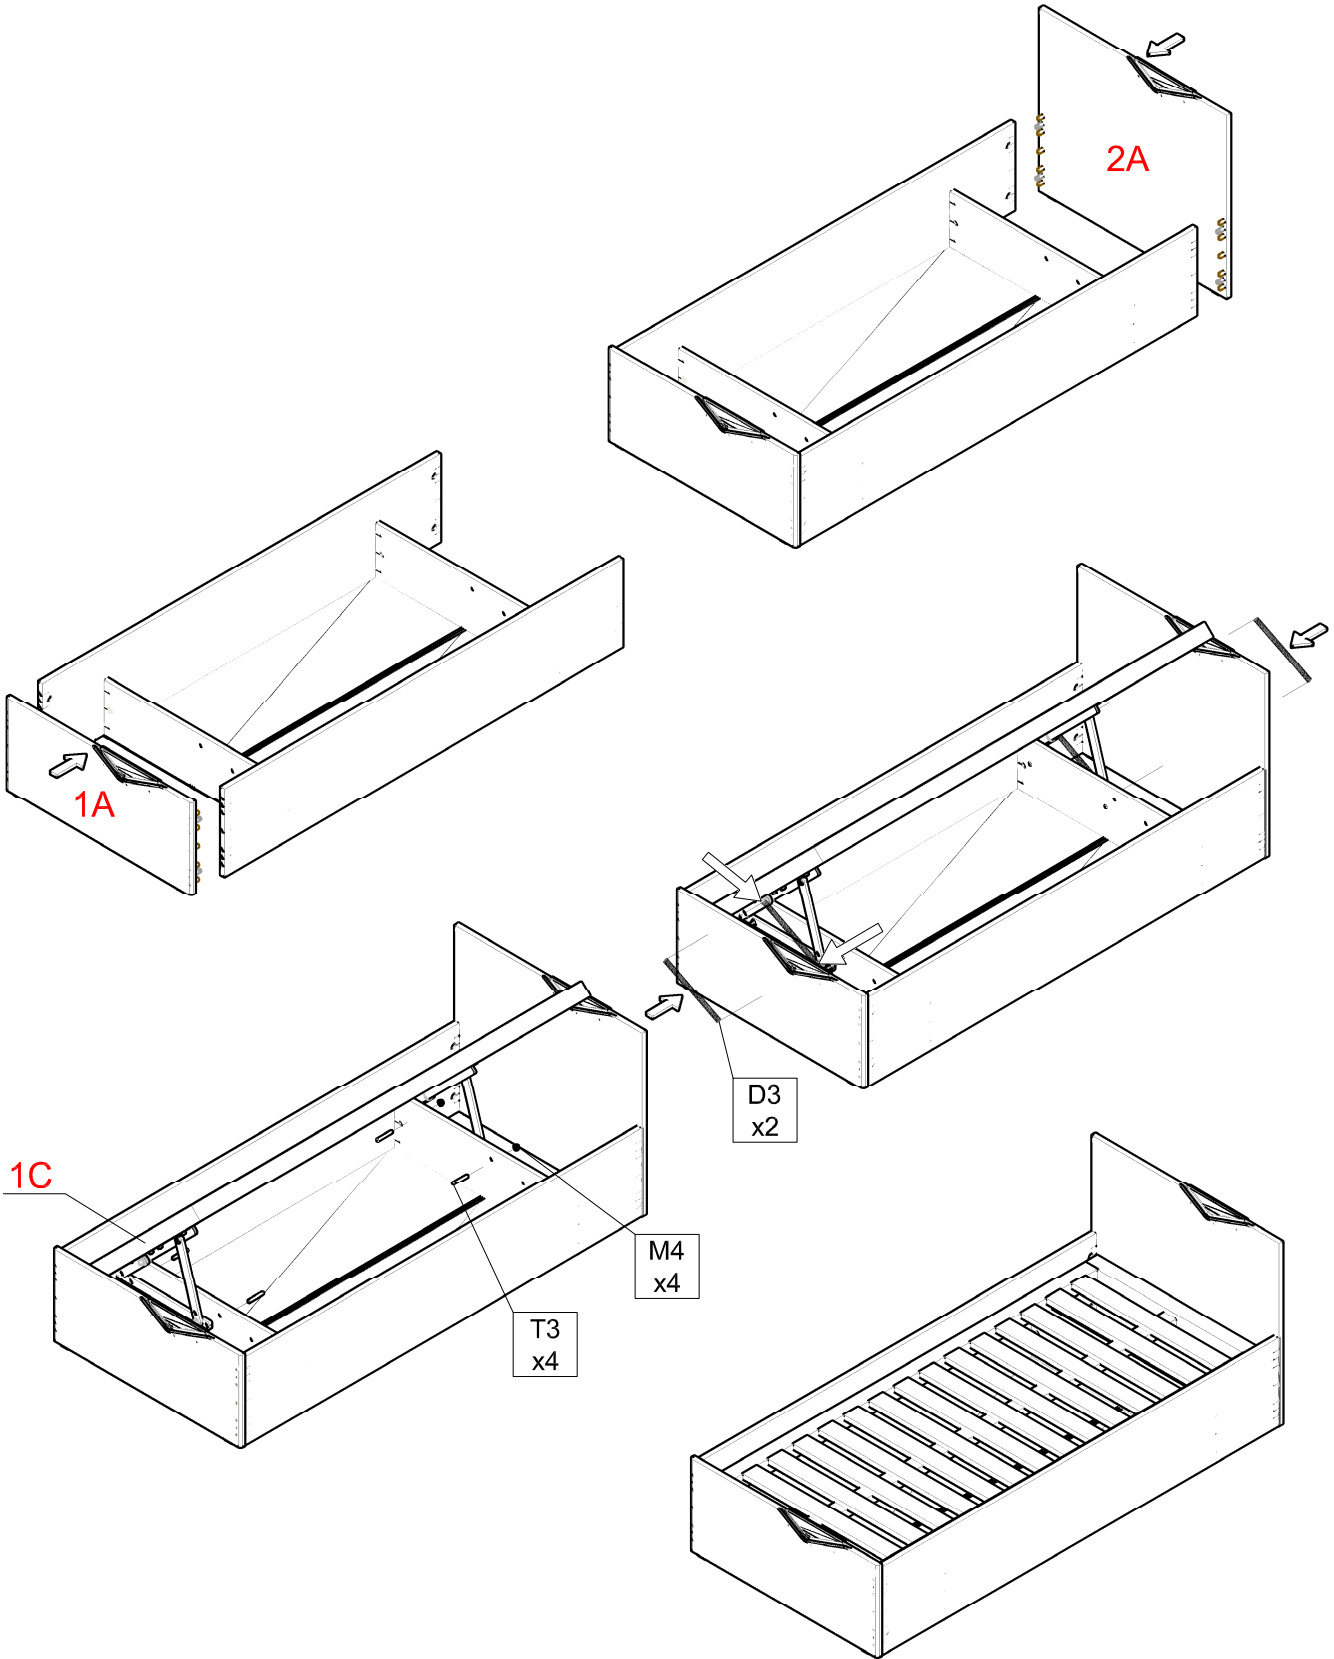

AKCESORIA DODATKOWE RAINBOW / ŁÓŻKO										SPR.
KARTON 1/3										
										
Z2	ZASLEPKA FRONTU 2-SZT.									
KARTON 2/3										
										
X1	LISTWA DO PLECÓW 1384-MM 1-SZT.	INSTRUKCJA	A4	PAPIER KOLOR ŻÓŁTY 1-SZT.	A4	PAPIER KOLOR ZIELONY 1-SZT.	A4	PAPIER KOLOR NIEBIESKI 1-SZT.	A4	PAPIER KOLOR FIOLETOWY 1-SZT.
KARTON 3/3										
										
D1	WSPORNIK MATERACA 1-SZT.	D2	MECHANIZM DO ŁÓŻKA 1-KPL.	D3	SPRĘŻYNA DO MECHANIZMU 1-KPL.					

RAINBOW / ŁÓŻKO

RAINBOW / ŁÓŻKO

RAINBOW / ŁÓŻKO

RAINBOW / ŁÓŻKO

RAINBOW / ŁÓŻKO