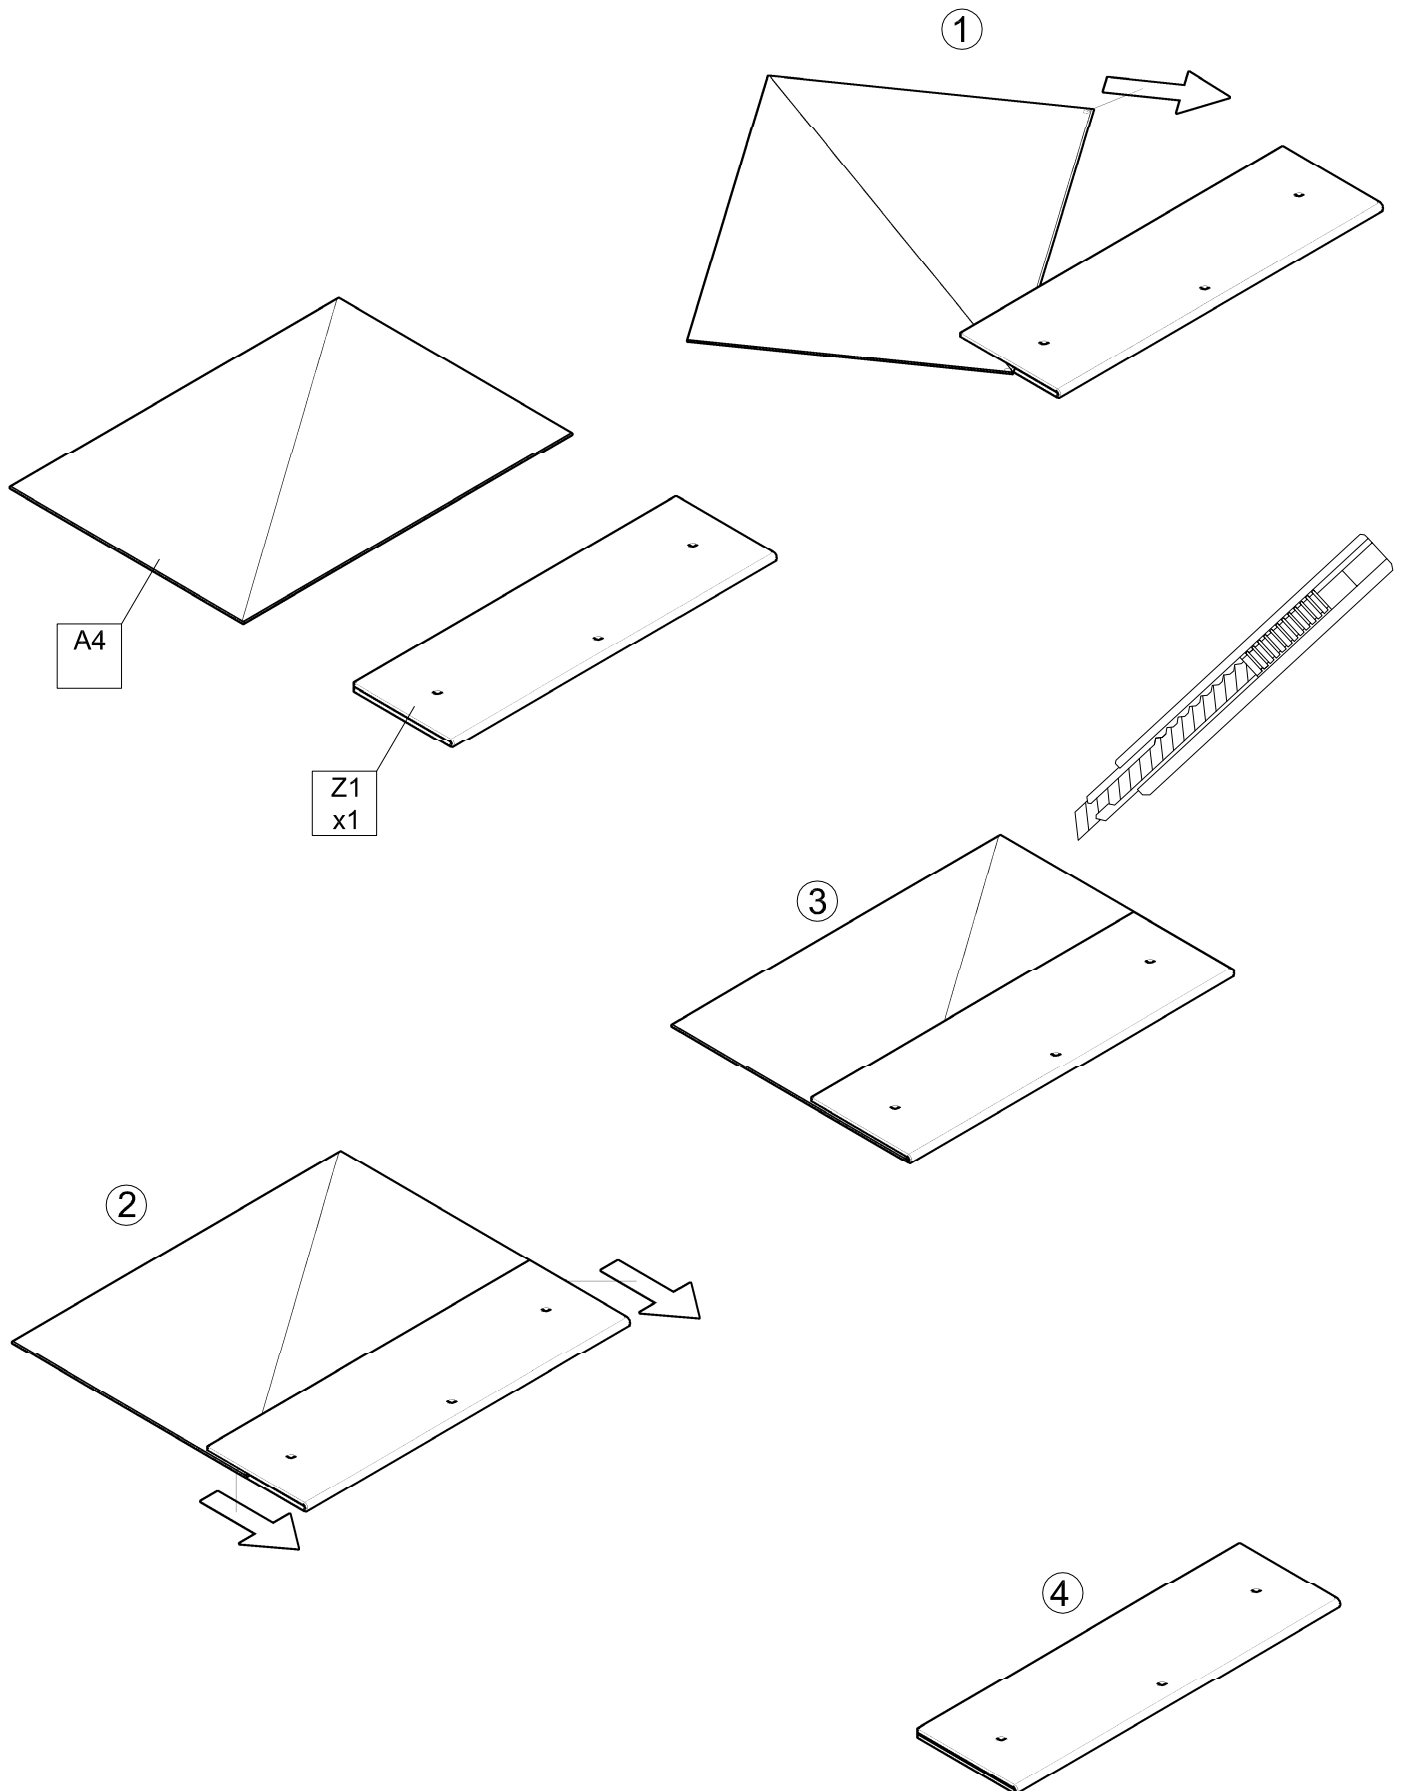

RAINBOW / ŁÓŻKO