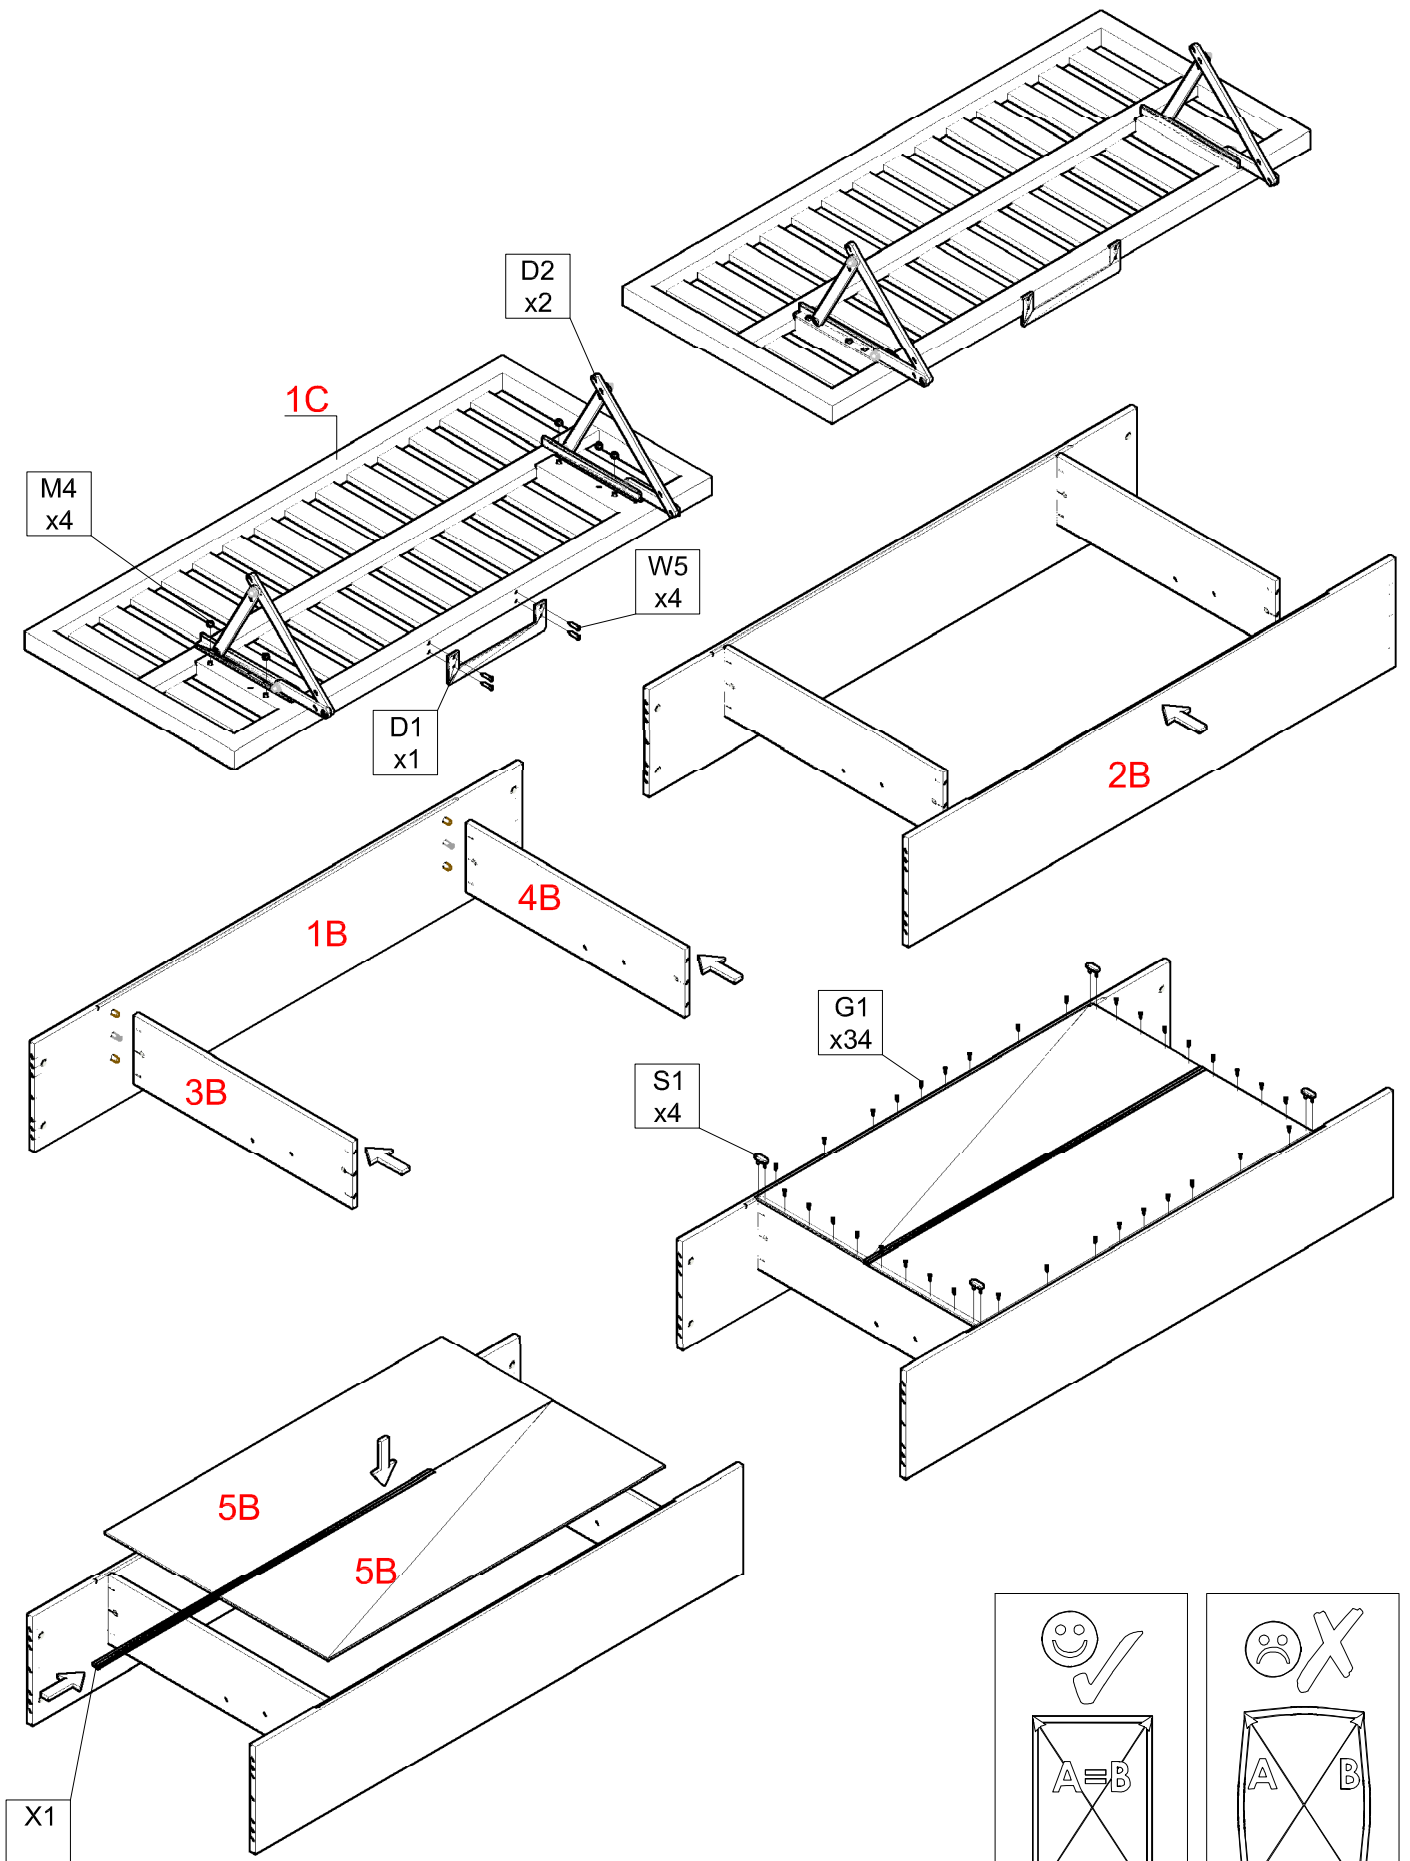

RAINBOW / ŁÓŻKO