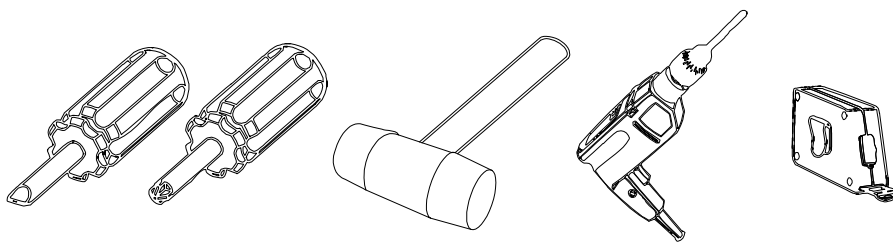

RAINBOW / ŁÓŻKO

RAINBOW / ŁÓŻKO

PROSIMY O UWAGĘ PRZECZYTANIE PRZED ROZPOCZĘCIEM MONTAŻU

- Przed rozpoczęciem montażu mebli prosimy o szczegółowe zapoznanie się z instrukcją montażu i wykazem elementów wchodzących w skład danej paczki. W przypadku jakichkolwiek wątpliwości co do montażu zakupionych elementów prosimy o kontakt z salonem sprzedaży.
- W przypadku stwierdzenia jakichkolwiek braków w czasie rozpakowywania elementów, prosimy o skierowanie się do salonu z dowodem zakupu tegoż mebla oraz kartką kontrolną - etykietą z paczki, w której znajduje się dany element.
- W przypadku stwierdzenia uszkodzeń mechanicznych prosimy o nie montowanie mebla, udanie się do salonu z dowodem zakupu oraz kompletną paczką z oryginalnym (nieuszkodzonym) opakowaniem danego elementu celem potwierdzenia, iż uszkodzenia nie powstały wskutek nieprawidłowego montażu lub rozpakowania.
- Elementy uszkodzone, zmontowane, noszące znamiona rozpoczętego montażu lub dostarczone bez oryginalnego opakowania nie podlegają reklamacji.
- Wszystkie uszkodzenia powstałe w wyniku nieprawidłowego montażu mebli przez klienta są traktowane jako reklamacje odpłatne.
- Zgłoszenia reklamacji należy dokonywać w formie pisemnej z wyszczególnieniem: opisu uszkodzenia, data i numer dowodu zakupu, numeru pakowacza (znajdującego się na etykiecie kontrolnej).
- Zarówno opakowania plastikowe, jak i okucia trzymać w miejscu niedostępnym dla niemowląt i dzieci.
- Wszystkie połączenia powinny być odpowiednio dokręcone

RAINBOW / ŁÓŻKO

ZESTAW AKCESORIÓW (PACZKA) RAINBOW / ŁÓŻKO										SPR.	
KARTON 2/3											
											
K1	KOLEK Ø 8 28-SZT.	S1	ŚLIZG 8-SZT.	T1	TRZPIEŃ 12-SZT.	M1	MIMOŚRÓD 12-SZT.	G1	GWOŹDIK 34-SZT.	Z1	ZASLEPKA 12-SZT.
											
T3	ŚRUBA M6x30 4-SZT.	M4	NAKRETKA Z POKŁADKĄ M6 8-SZT.	W4	WKREŃ 4x16 Z ŁBEM PŁASKIM 6-SZT.	W5	WKREŃ 4x25 4-SZT.				