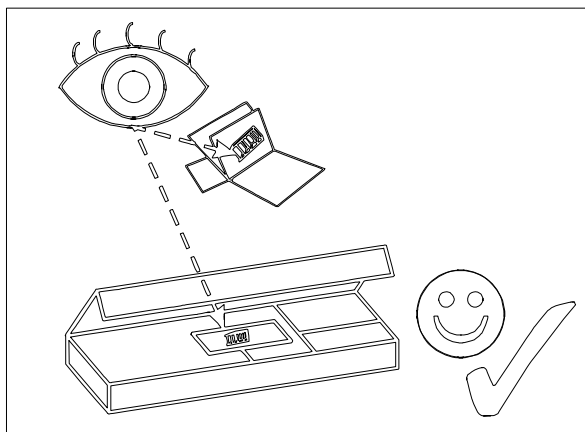

RAINBOW / ŁÓŻKO

RAINBOW / ŁÓŻKO

PROSIMY O UWAGĘ PRZECZYTANIE PRZED ROZPOCZĘCIEM MONTAŻU

- Przed rozpoczęciem montażu mebli prosimy o szczegółowe zapoznanie się z instrukcją montażu i wykazem elementów wchodzących w skład danej paczki. W przypadku jakichkolwiek wątpliwości co do montażu zakupionych elementów prosimy o kontakt z salonem sprzedaży.
- W przypadku stwierdzenia jakichkolwiek braków w czasie rozpakowywania elementów, prosimy o skierowanie się do salonu z dowodem zakupu tegoż mebla oraz kartką kontrolną - etykietą z paczki, w której znajduje się dany element.
- W przypadku stwierdzenia uszkodzeń mechanicznych prosimy o nie montowanie mebla, udanie się do salonu z dowodem zakupu oraz kompletną paczką z oryginalnym (nieuszkodzonym) opakowaniem danego elementu celem potwierdzenia, iż uszkodzenia nie powstały wskutek nieprawidłowego montażu lub rozpakowania.
- Elementy uszkodzone, zmontowane, noszące znamiona rozpoczętego montażu lub dostarczone bez oryginalnego opakowania nie podlegają reklamacji.
- Wszystkie uszkodzenia powstałe w wyniku nieprawidłowego montażu mebli przez klienta są traktowane jako reklamacje odpłatne.
- Zgłoszenia reklamacji należy dokonywać w formie pisemnej z wyszczególnieniem: opisu uszkodzenia, data i numer dowodu zakupu, numeru pakowacza (znajdującego się na etykiecie kontrolnej).
- Zarówno opakowania plastikowe, jak i okucia trzymać w miejscu niedostępnym dla niemowląt i dzieci.
- Wszystkie połączenia powinny być odpowiednio dokręcone

RAINBOW / ŁÓŻKO

ZESTAW AKCESORIÓW (PACZKA) RAINBOW / ŁÓŻKO										SPR.	
KARTON 2/3											
											
K1	KOLEK Ø 8 28-SZT.	S1	ŚLIZG 8-SZT.	T1	TRZPIEŃ 12-SZT.	M1	MIMOŚRÓD 12-SZT.	G1	GWOŹDIK 34-SZT.	Z1	ZASLEPKA 12-SZT.
											
T3	ŚRUBA M6x30 4-SZT.	M4	NAKRETKA Z POKŁADKĄ M6 8-SZT.	W4	WKREŃ 4x16 Z ŁBEM PŁASKIM 6-SZT.	W5	WKREŃ 4x25 4-SZT.				