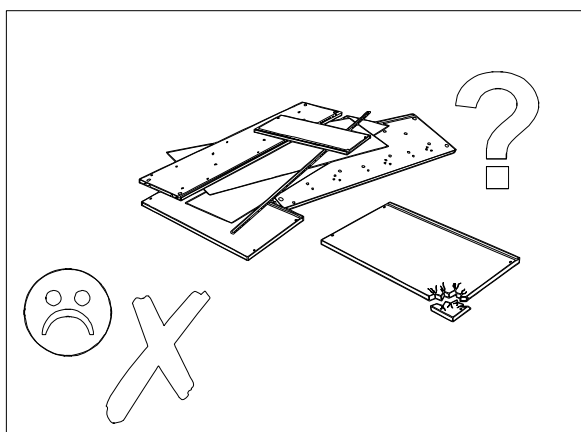

RAINBOW / ŁÓŻKO

RAINBOW / ŁÓŻKO

PROSIMY O UWAGĘ PRZECZYTANIE PRZED ROZPOCZĘCIEM MONTAŻU

- Przed rozpoczęciem montażu mebli prosimy o szczegółowe zapoznanie się z instrukcją montażu i wykazem elementów wchodzących w skład danej paczki. W przypadku jakichkolwiek wątpliwości co do montażu zakupionych elementów prosimy o kontakt z salonem sprzedaży.
- W przypadku stwierdzenia jakichkolwiek braków w czasie rozpakowywania elementów, prosimy o skierowanie się do salonu z dowodem zakupu tegoż mebla oraz kartką kontrolną - etykietą z paczki, w której znajduje się dany element.
- W przypadku stwierdzenia uszkodzeń mechanicznych prosimy o nie montowanie mebla, udanie się do salonu z dowodem zakupu oraz kompletną paczką z oryginalnym (nieuszkodzonym) opakowaniem danego elementu celem potwierdzenia, iż uszkodzenia nie powstały wskutek nieprawidłowego montażu lub rozpakowania.
- Elementy uszkodzone, zmontowane, noszące znamiona rozpoczętego montażu lub dostarczone bez oryginalnego opakowania nie podlegają reklamacji.
- Wszystkie uszkodzenia powstałe w wyniku nieprawidłowego montażu mebli przez klienta są traktowane jako reklamacje odpłatne.
- Zgłoszenia reklamacji należy dokonywać w formie pisemnej z wyszczególnieniem: opisu uszkodzenia, data i numer dowodu zakupu, numeru pakowacza (znajdującego się na etykiecie kontrolnej).
- Zarówno opakowania plastikowe, jak i okucia trzymać w miejscu niedostępnym dla niemowląt i dzieci.
- Wszystkie połączenia powinny być odpowiednio dokręcone

RAINBOW / ŁÓŻKO

ZESTAW AKCESORIÓW (PACZKA) RAINBOW / ŁÓŻKO										SPR.	
KARTON 2/3											
											
K1	KOLEK Ø 8 28-SZT.	S1	ŚLIZG 8-SZT.	T1	TRZPIEŃ 12-SZT.	M1	MIMOŚRÓD 12-SZT.	G1	GWOŹDIK 34-SZT.	Z1	ZASLEPKA 12-SZT.
											
T3	ŚRUBA M6x30 4-SZT.	M4	NAKRETKA Z POKŁADKĄ M6 8-SZT.	W4	WKREŃ 4x16 Z ŁBEM PŁASKIM 6-SZT.	W5	WKREŃ 4x25 4-SZT.				