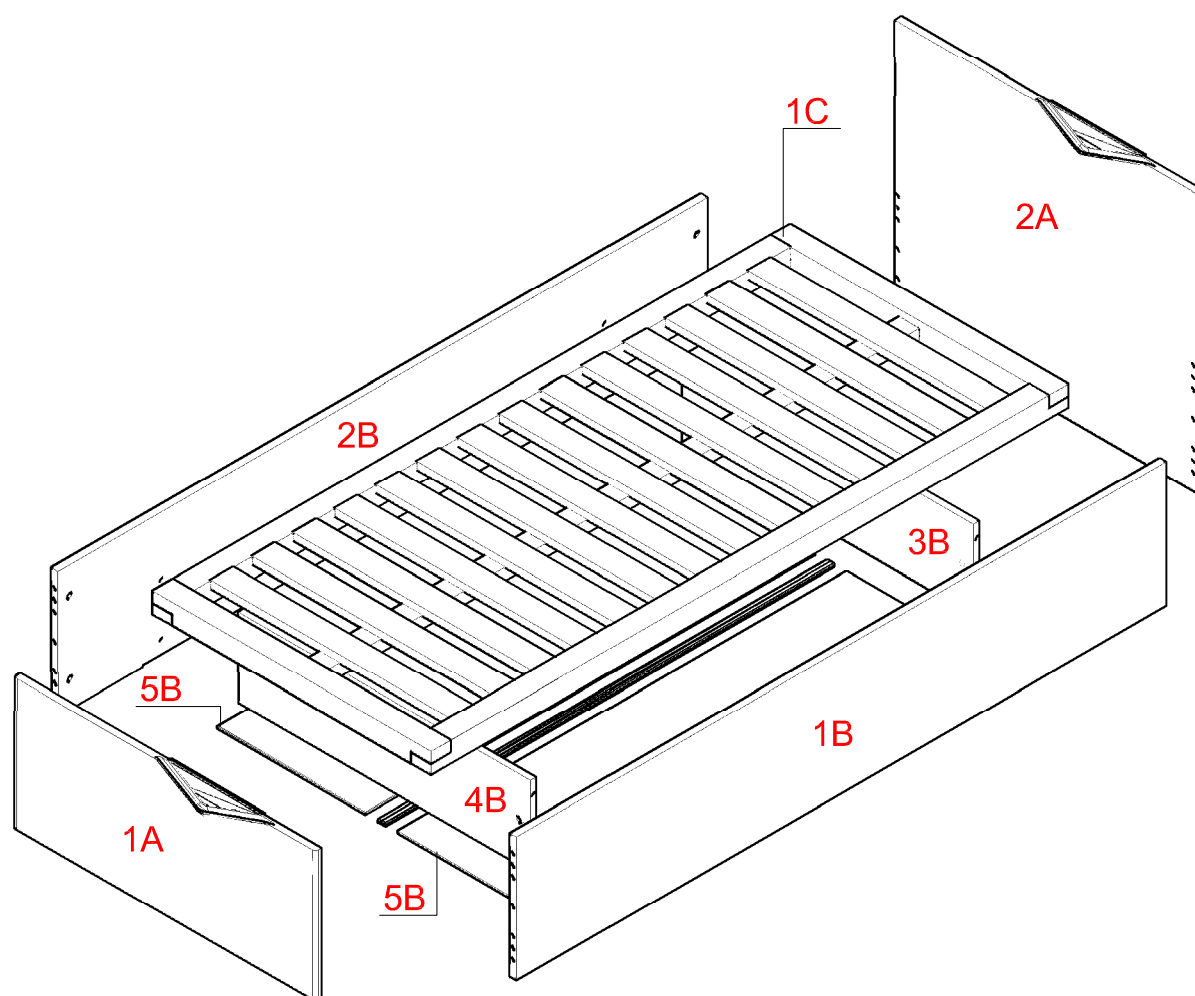

RAINBOW / ŁÓŻKO

NR.	NAZWA	ELENTY WYM.	SZT.	WARSTWA	KARTON #3	SPRAWDZIŁ
1A	zanozek	#18x944x400	1	2A	1	WYM. 980x840x40 1/3
2A	zagłowie	#18x944x800	1	1A	2	
1B	bok_p	#18x2010x383	1	1B	1	WYM. 2060x480x60 2/3
2B	bok_l	#18x2010x383	1	5B-5B	2	
3B	przegroda	#18x902x240	1	3B-4B	3	
4B	przegroda	#18x902x240	1	2B	4	
5B	dno	#3x1384x456	2			
1C	stelaż	#60x1970x860	1		1	WYM. 1970x870x70 3/3