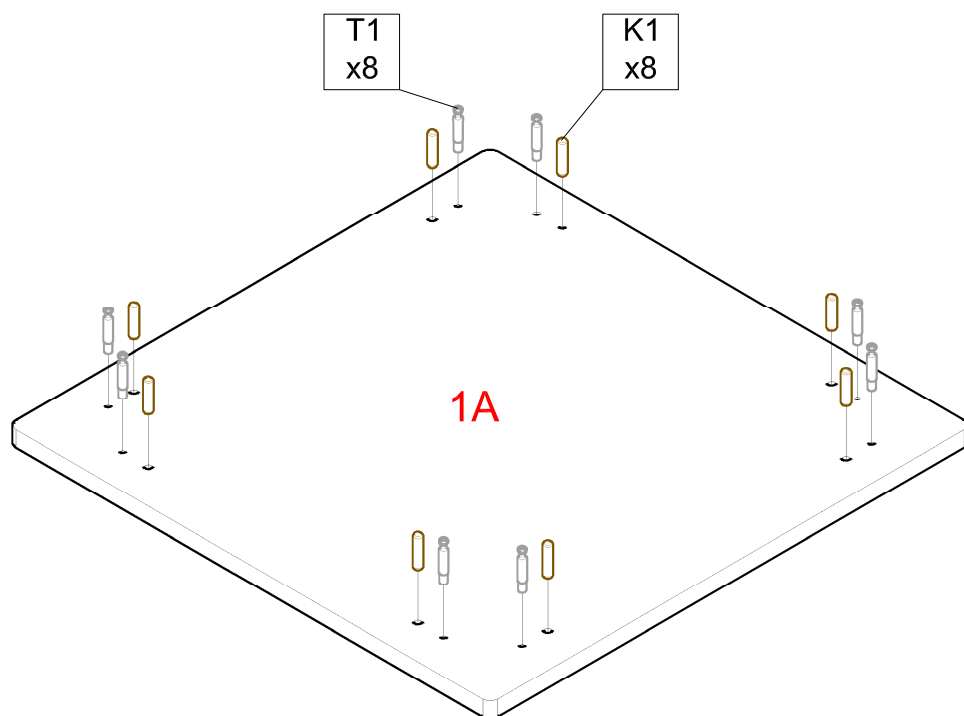

RAINBOW / STOLIK ST-60