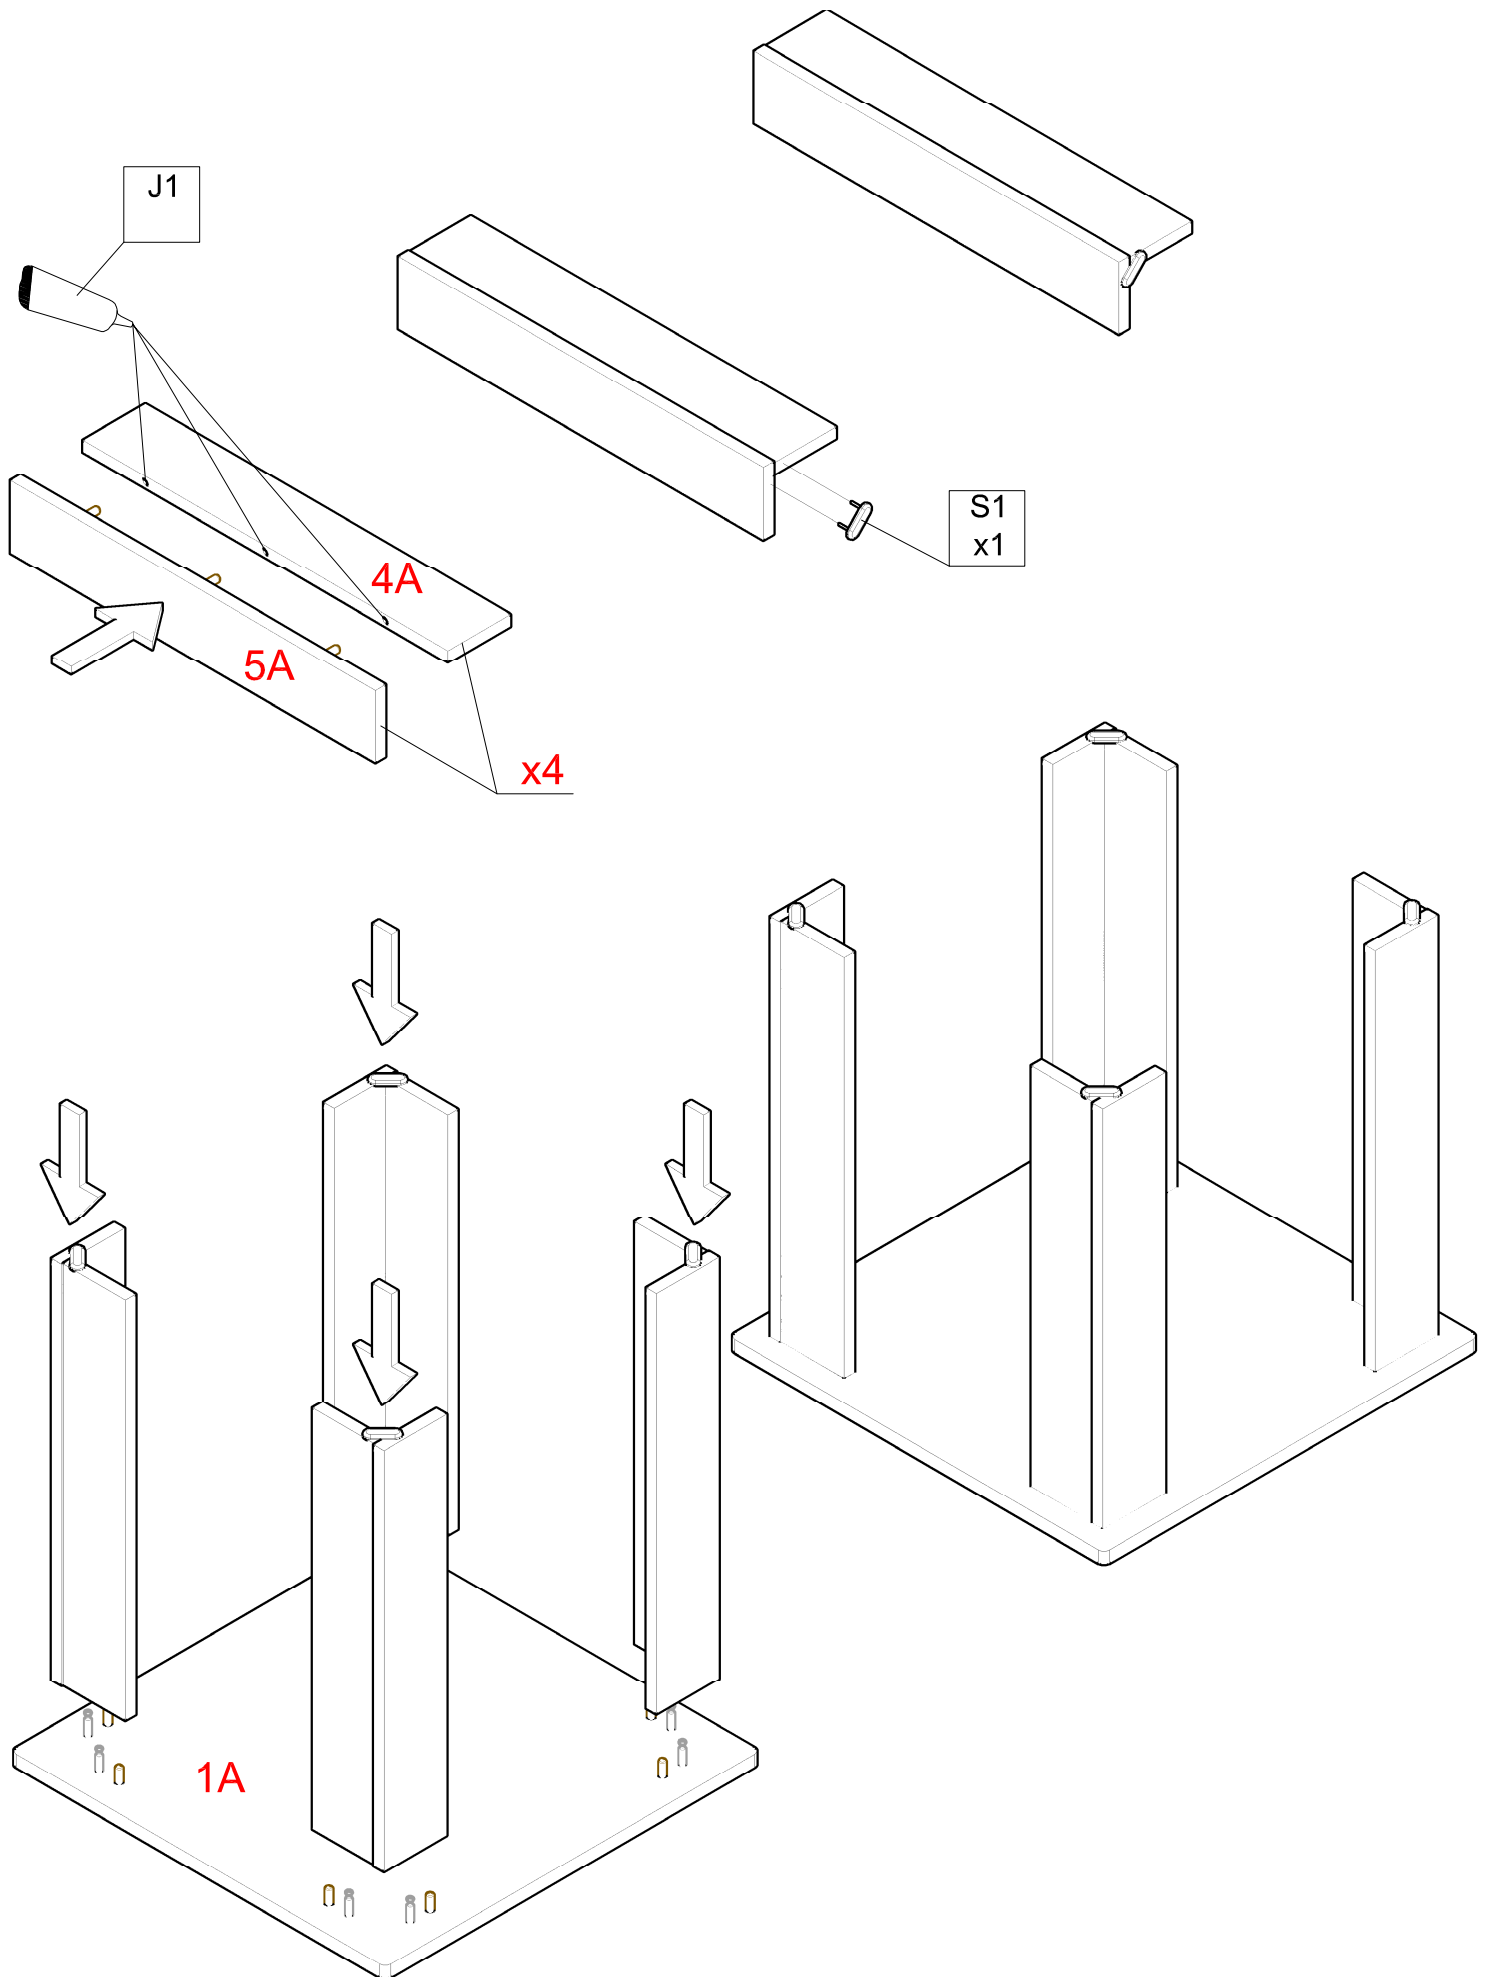

RAINBOW / STOLIK ST-60