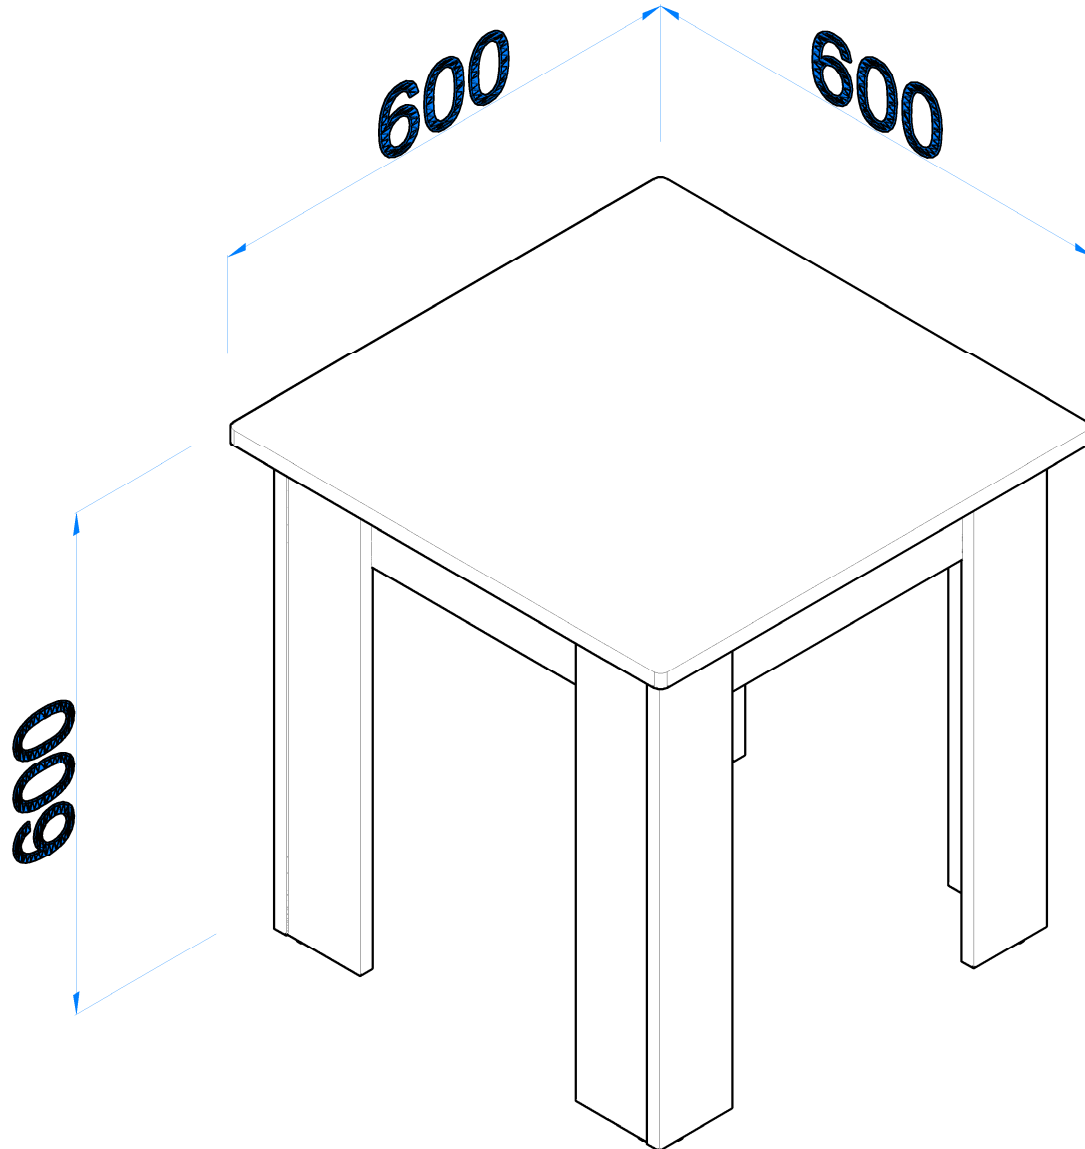

# RAINBOW / STOLIK ST-60