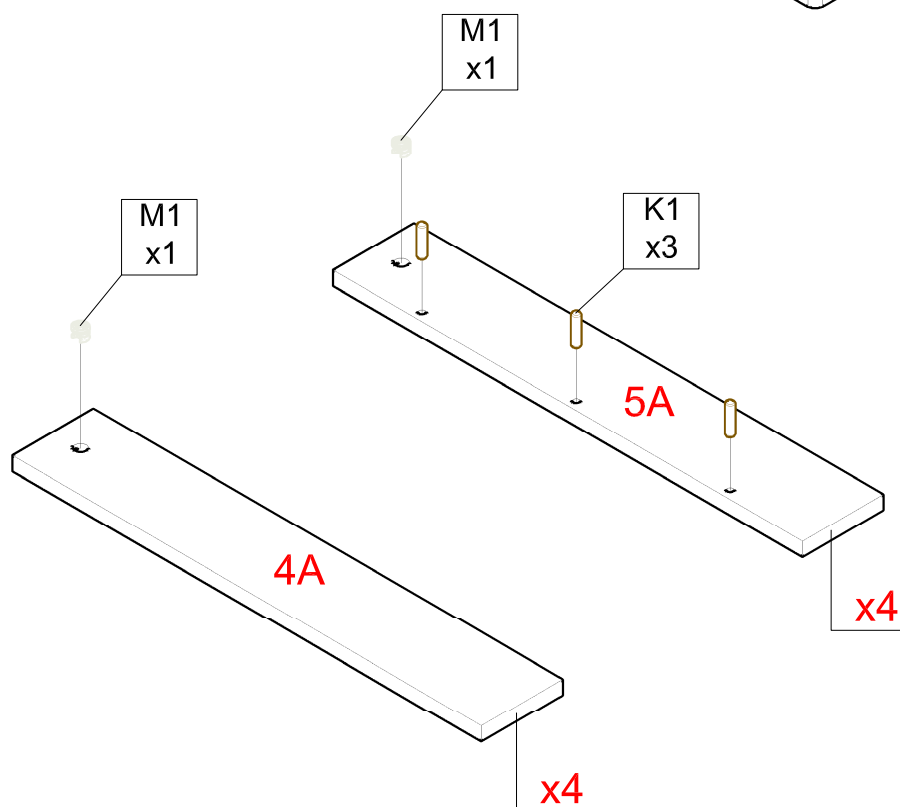

RAINBOW / STOLIK ST-60