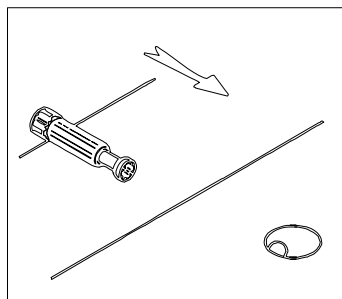

RAINBOW / STOLIK ST-60