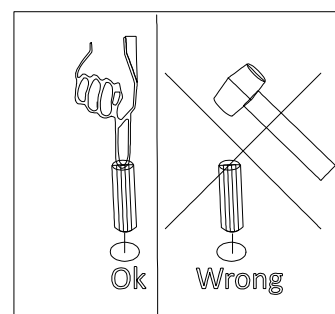

RAINBOW / STOLIK ST-60