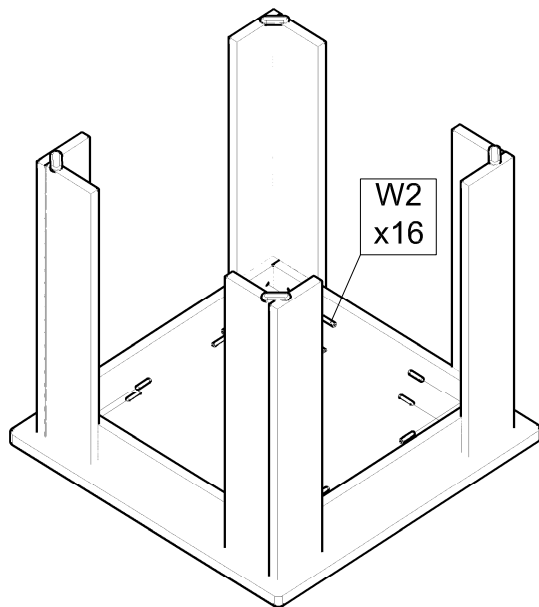

RAINBOW / STOLIK ST-60