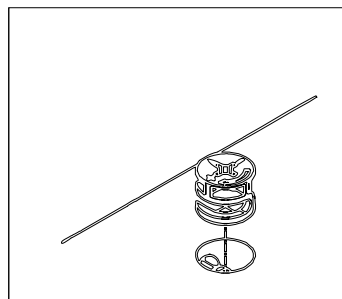

RAINBOW / STOLIK ST-60