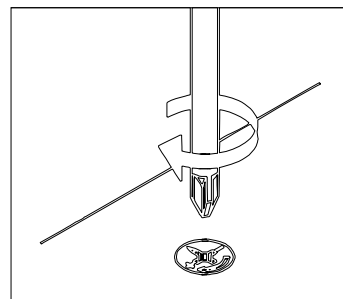

RAINBOW / STOLIK ST-60