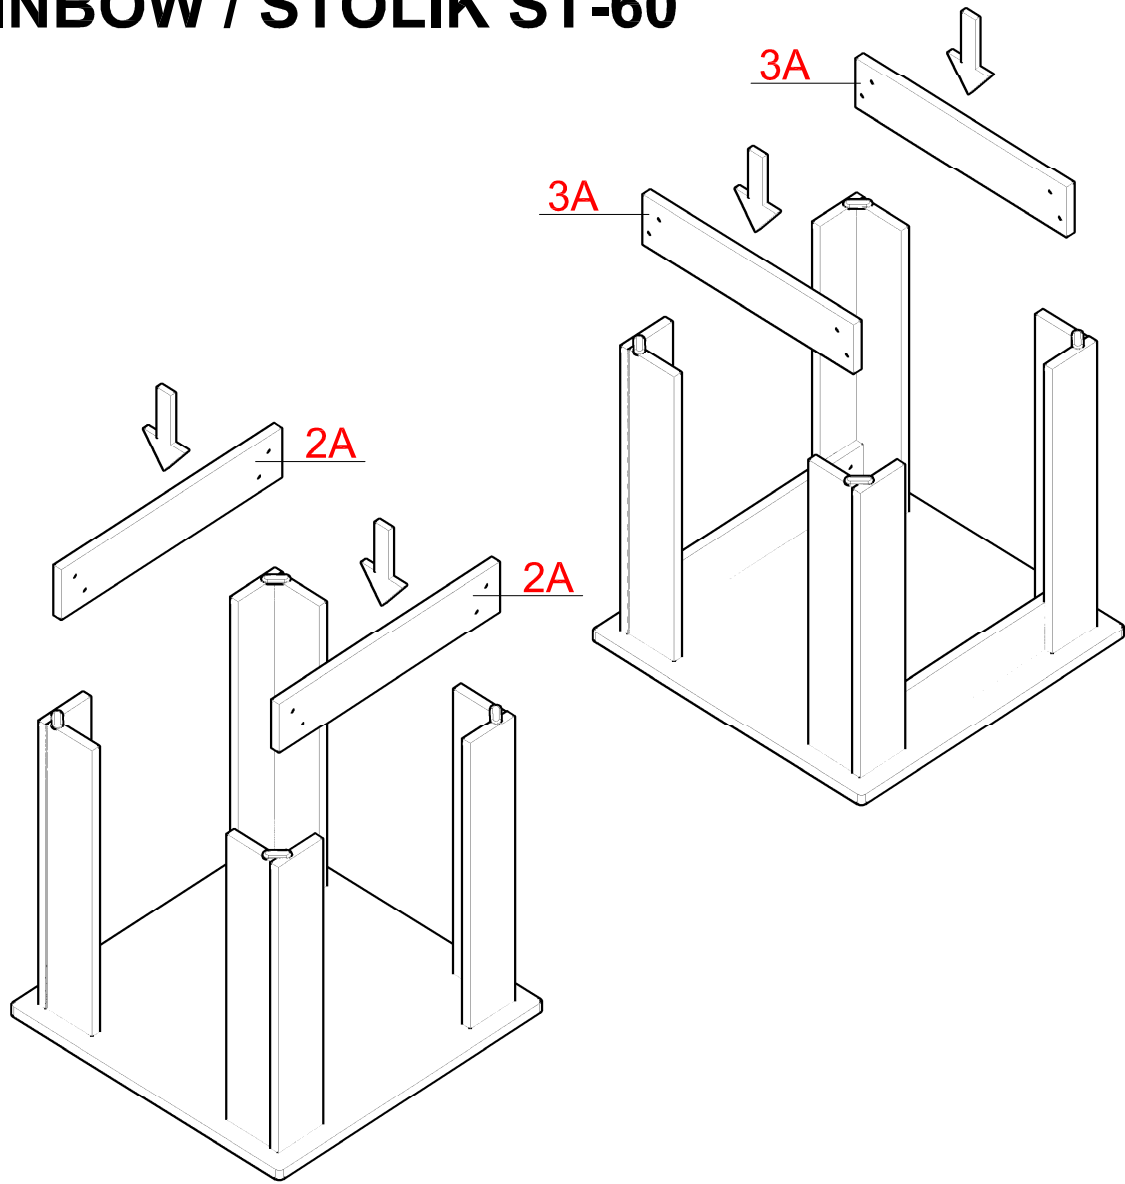

RAINBOW / STOLIK ST-60