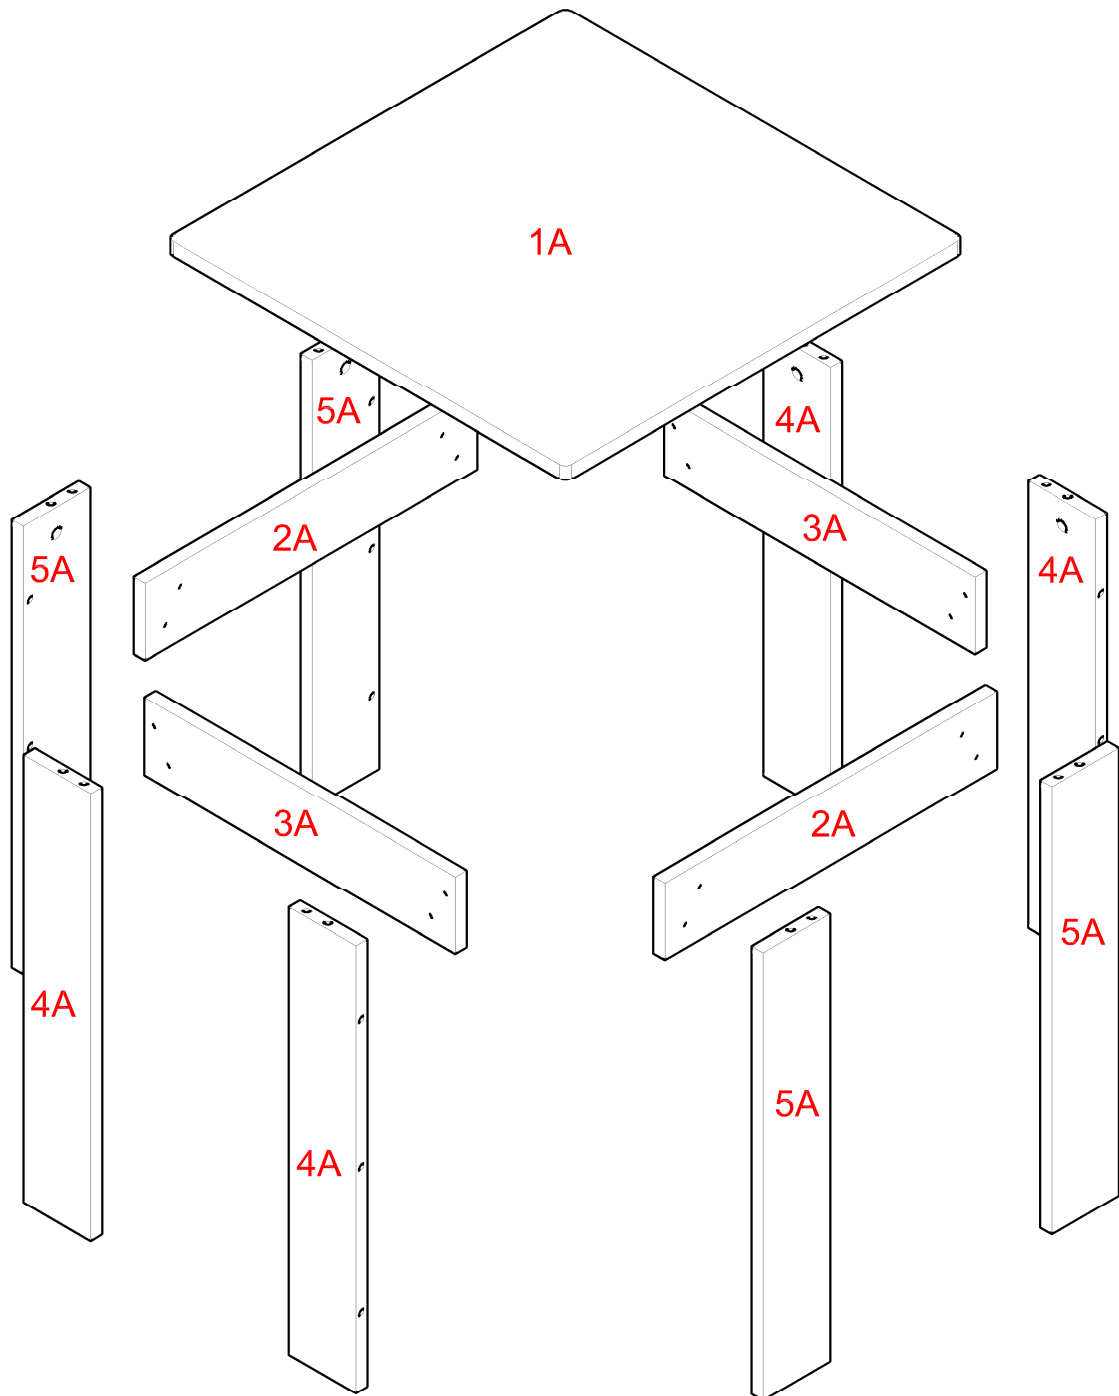

RAINBOW / STOLIK ST-60

NR.	NAZWA	ELENTY WYM.	SZT.	WARSTWA	KARTON #3	SPRAWDZIŁ
1A	blat	#18x600x600	1	1A	1	WYM. 650x650x60 1/1 NR. PAKOWACZA
2A	listwa	#16x500x100	2	2A-2A-3A	2	
3A	listwa	#16x468x100	2	3A-4A-4A	2	
4A	noga p-l	#16x582x100	4	4A-4A-5A	3	
5A	noga p-l	#16x582x100	4	5A-5A-5A	4