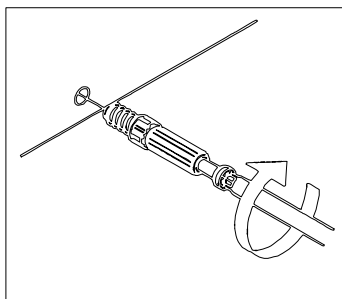

RAINBOW / STOLIK ST-60