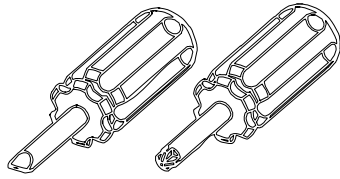

# RAINBOW / STOLIK ST-60