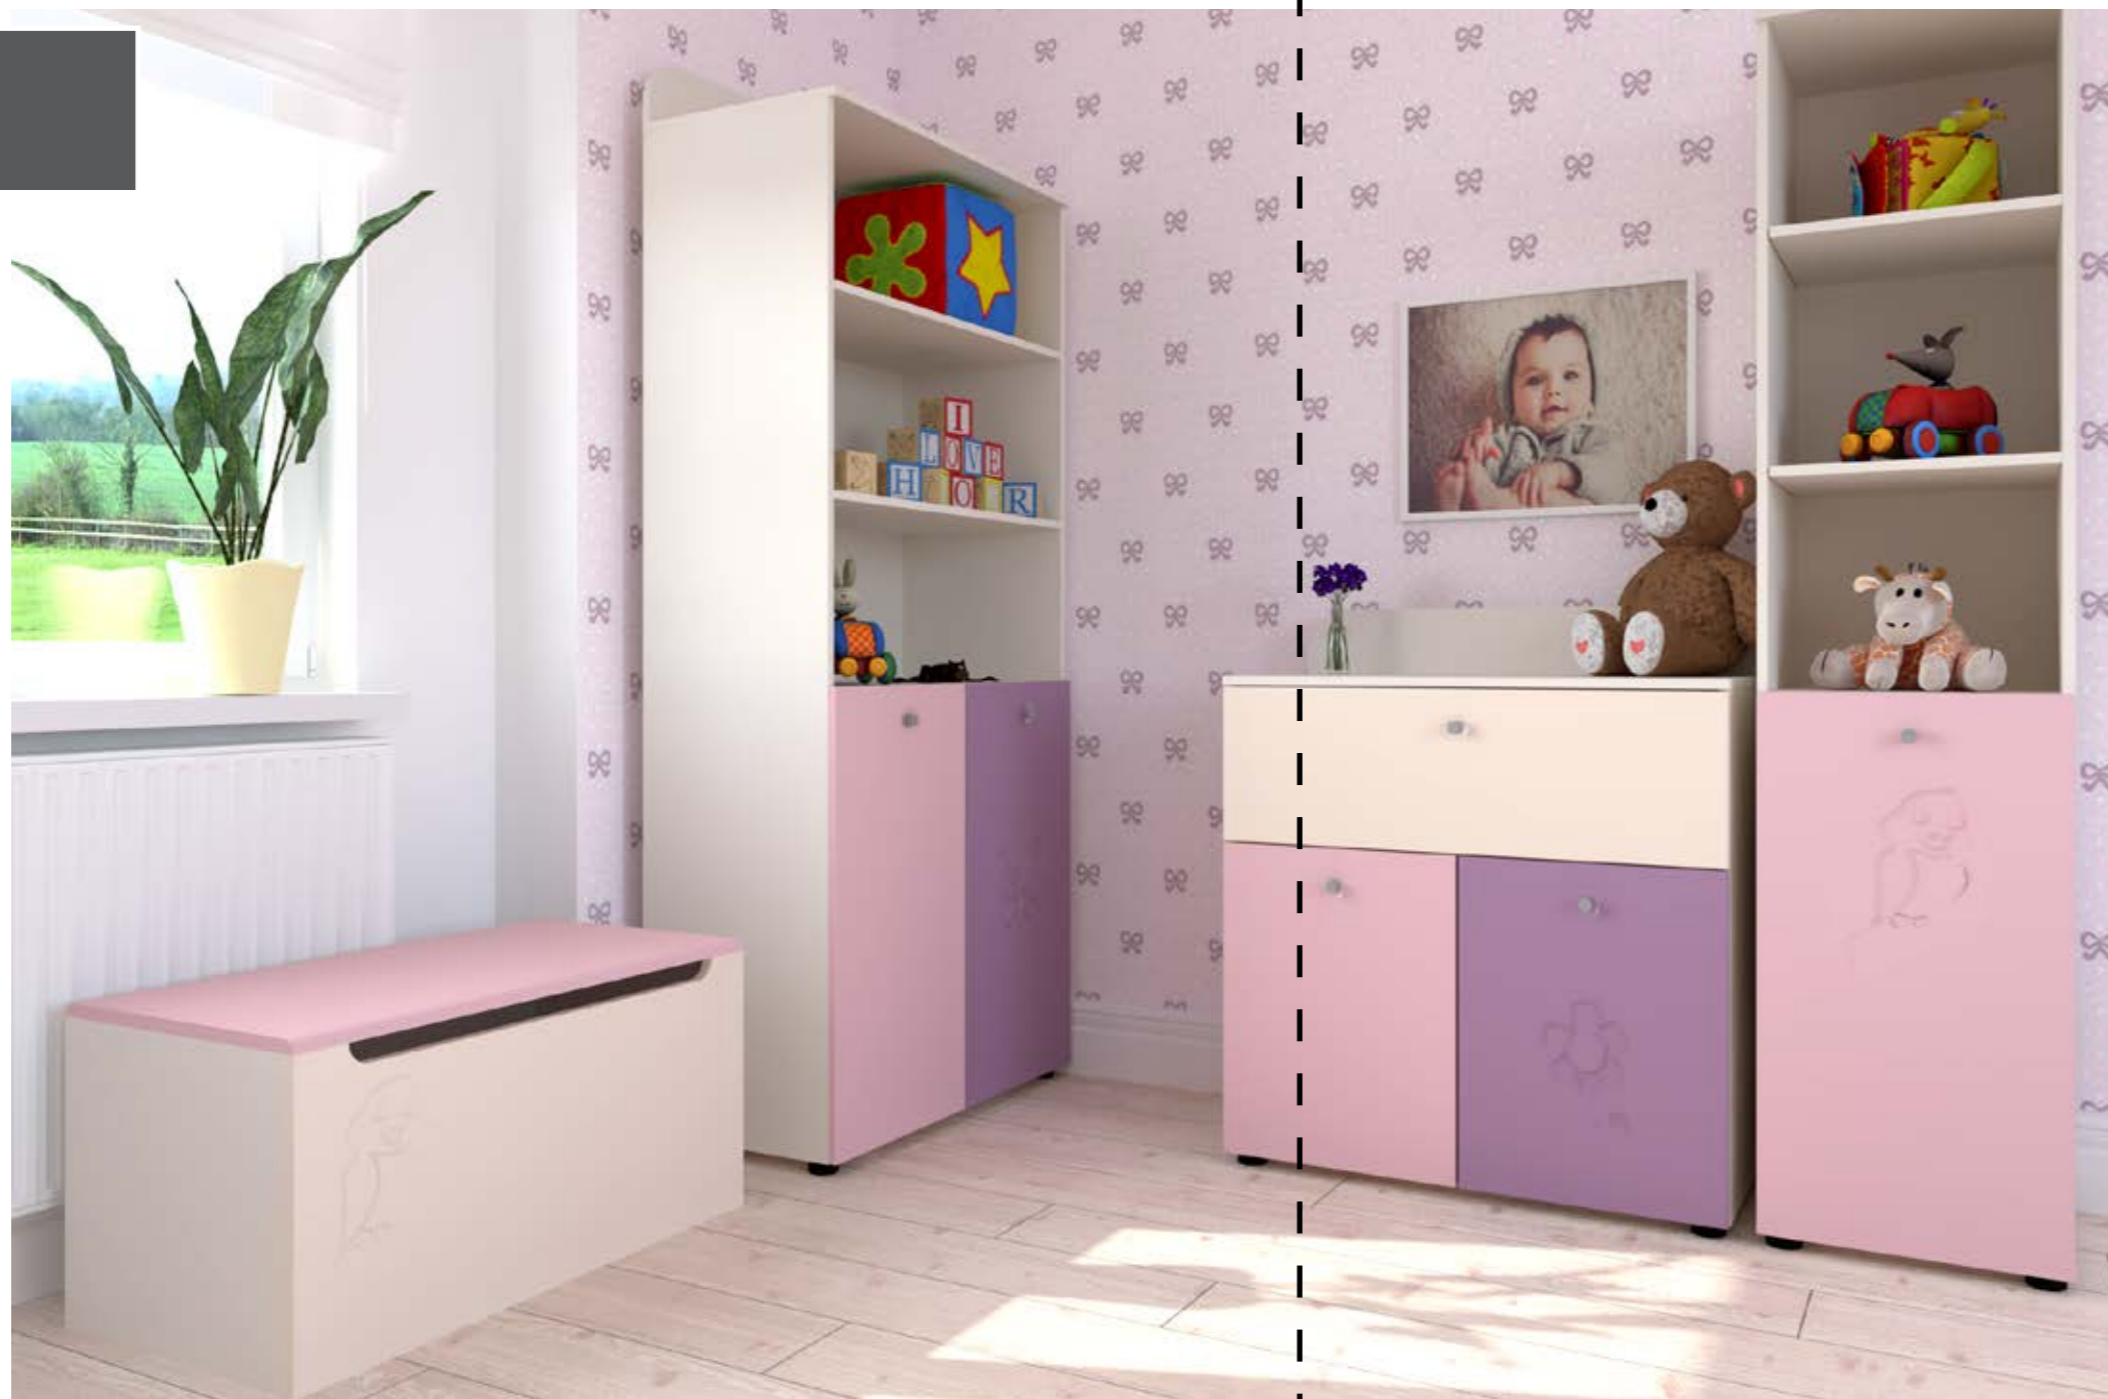

SECRET GARDEN

Secret Garden to kolekcja mebli dedykowana małym dziewczynkom, które chcą zamieszkać w otoczeniu rodem z baśni. Tematyka, jak i kolorystyka trafiają w gusta mam i córek. Delikatne grawery motylka, wróbelka oraz kwiatka zabiorą nasze pociechy do świat bajek i magii. W celu zwiększenia bezpieczeństwa i komfortu użytkowania zostały wyposażone w niezawodne prowadnice i zawiasy marki Blum z systemem cichego domyku. Spełniają wszelkie normy bezpieczeństwa i wykonania m.in. zastosowanie zaokrąglonych krawędzi, użycie bezpiecznych materiałów w procesie produkcyjnym, lakier bezpieczny dla dzieci o podwyższonej odporności na zarysowania.