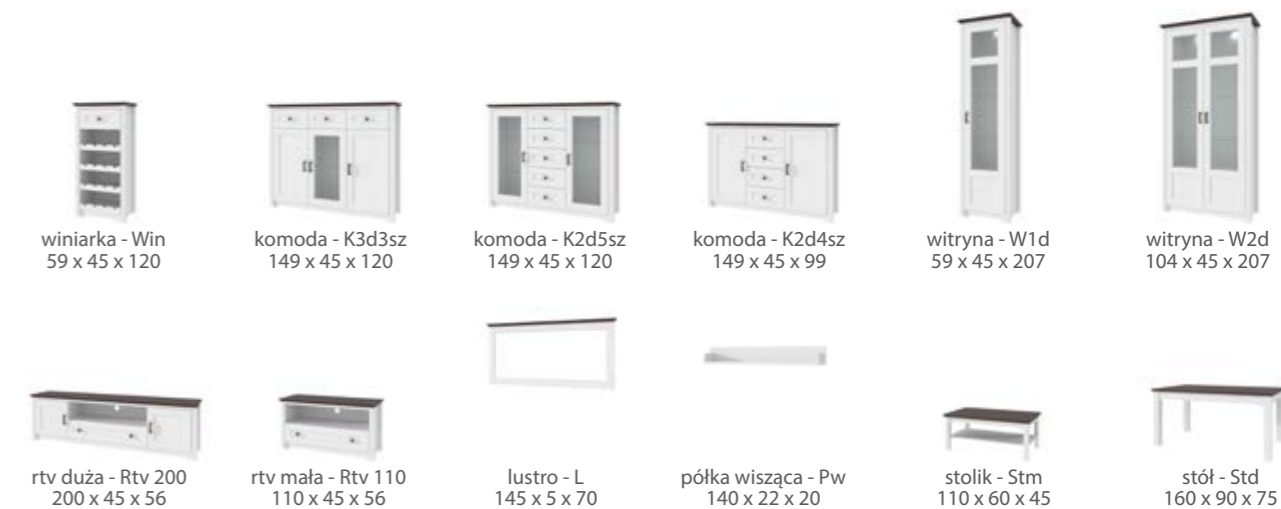

DREAM

Dream to kolekcja mebli, która jest urzeczywistnieniem marzeń o prostym, klasycznym wnętrzu. Stylizowane cokoły i frezowane pilastry a także wyjątkowe uchwyty w połączeniu z drewnianym wieńcem oddają ponadczasowy charakter całej kolekcji. W celu zwiększenia bezpieczeństwa i komfortu użytkowania zostały wyposażone w niezawodne prowadnice i zawiasy marki Blum z systemem cichego domyku. Ogromnym walorem jest wysmakowane połączenie barw. Białe fronty i piękne drewniane blaty w kolorze orzecha stanowią idealnie dobrany i współgrający ze sobą mariaż. Meble z kolekcji Dream kreują domową atmosferę gdzie czuć w niej ciepło i swojskość.