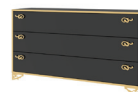

stolik - St  
110 x 62 x 45

rtv - RTV  
168 x 42 x 36

komoda - K2d  
84 x 42 x 102

półka wisząca - Pw  
123 x 22 x 22

komoda - K4d  
183 x 42 x 79

komoda - K3sz  
144 x 42 x 79

komoda - K2d4sz  
144 x 42 x 102