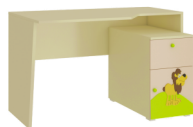

BIURKO B
/DESK/
120/70/75