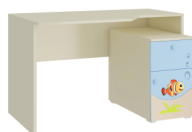

BIURKO B
/DESK/
120/70/75