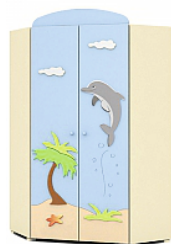

SZAFKA NAROŻNA S2-80
/CORNER WARDROBE/
98/98/172