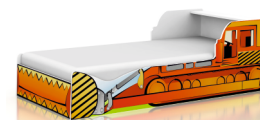

ŁÓŻKO
/BED/
94/197/62