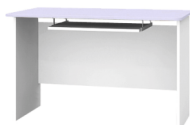

BIURKO B-120
/DESK/
120/70/75