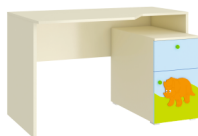

DINO WORLD

- KOPRUSY BEZOWE
  / BEIGE FRAMES
- LAKIEROWANE FRONTY MDF
  / PAINTED MDF FRONTS
  ZIELONE / GREEN
- LAKIEROWANE FRONTY MDF
  / PAINTED MDF FRONTS
  NIEBESKIE / BLUE