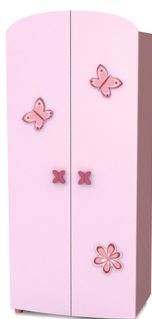

SZAFKA S1-50
/WARDROBE/
90/55/181(195)