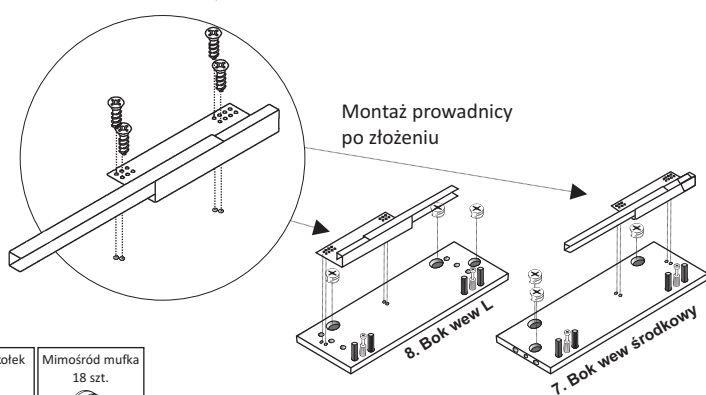

Mimośród kolek 18 szt. Cam Bolt	Mimośród mufka 18 szt. Cam Connector
Kolek $\varnothing$8x30 36 szt. Spile	
Wkręt Euro 8 szt. Euro Screw	Zestaw przewodnic Blum 1 szt. Runner Set