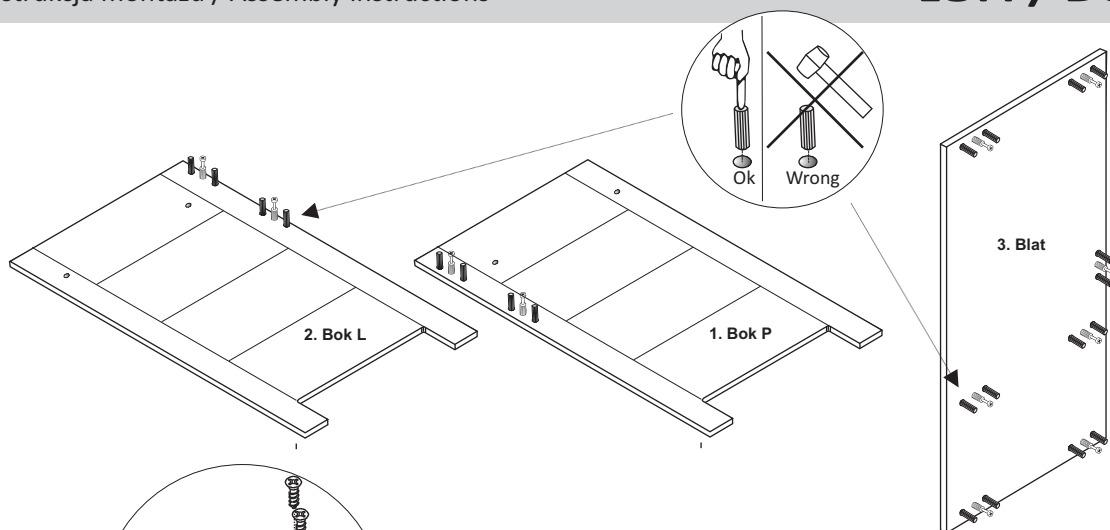

Mimośród kolek 18 szt. Cam Bolt	Mimośród mufka 18 szt. Cam Connector
Kolek $\varnothing$8x30 36 szt. Spile	
Wkręt Euro 8 szt. Euro Screw	Zestaw przewodnic Blum 1 szt. Runner Set