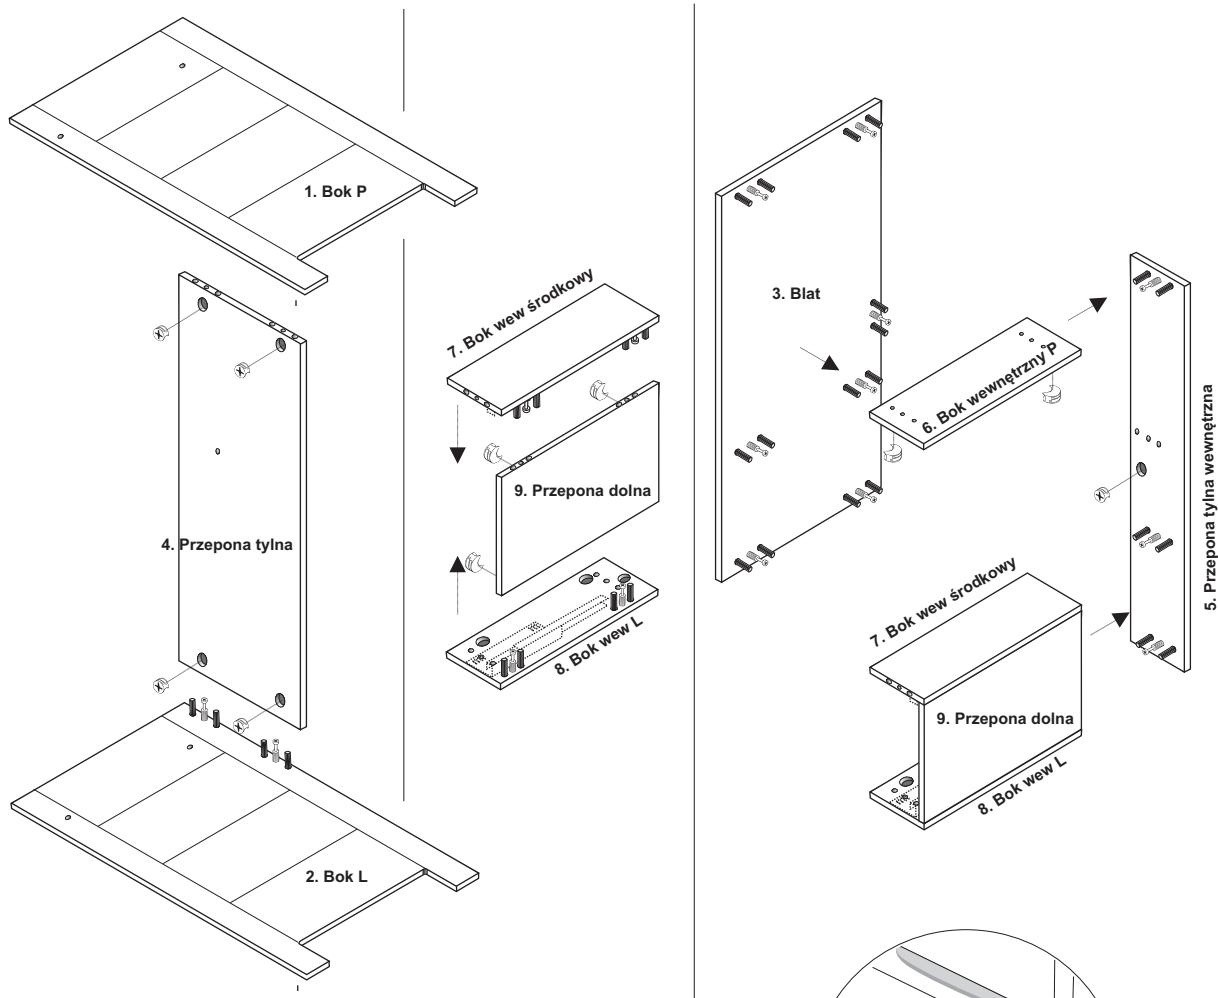

Montaż szuflady / Drawers mantling