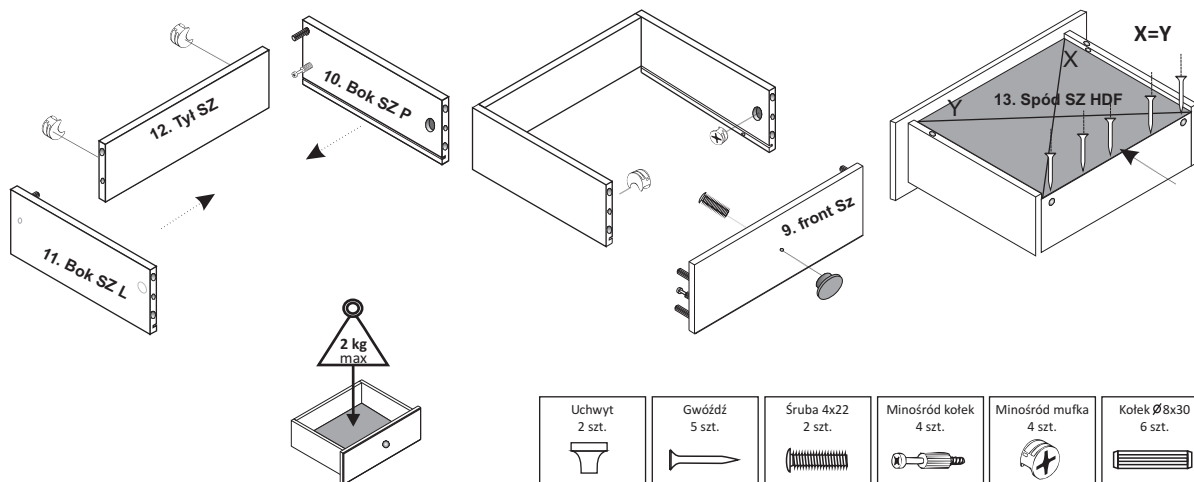

LOFI/DUBI / BIURKO ROSNĄCE

NR.	NAZWA	ELENTY WYM.	SZT.	WARSTWA	KARTON #3	SPRAWDZIŁ	
3	blat	#18x1168x579	1	1A	1	WYM. 1200x620x90 1/2	NR. PAKOWACZA
9	front_szuf	#18x396x165	1	3A-6A	2		
1	bok p	#18x730x600	1	4A-7A	3		
2	bok l	#18x730x600	1				
6	bok_wewn_p	#16x538x170	1	4B-4B-5B	1	WYM. 1200x460x1 20 2/2	NR. PAKOWACZA
8	bok_wewn_l	#16x538x170	1	5B-5B			
7	bok_wewn_srodk	#16x538x170	1	1B	2		
9	przepona dolna	#16x368x538	1				
4	przepona tylna	#16x1164x410	1				
5	przepona tylna wewn.	#16x1164x170	1	3B	3		
12	tył szufl	#16x329x85	1	6B-7B-7B	5		
13	spod sz HDF	#3x343x355	1	6B-6B	4		
10	bok_sz_p	#16x350x100	1	7B-7B	6		
11	bok_sz_l	#16x350x100	1	7B-7B	6		

ZESTAW AKCESORIÓW (PACZKA) LOFI/DUBI / BIURKO ROSNĄCE										SPR.
K1	KOLEK Ø 8 42-SZT.	W1	EURO WKREŃ 8-SZT.	T3	ŚRUBA M4x22 1-SZT.	T1	TRZPIEŃ 22-SZT.	M1	MIMOŚRÓD 22-SZT.	
Złącze meblowe 5 kpl.										
Z1	ZAŚLEPKA 6-SZT.	G1	GWOŹDZIK 12-SZT.							

AKCESORIA DODATKOWE LOFI/DUBI/ BIURKO ROSNĄCE										SPR.
P1	PROWADNICA BLUM 360-MM. 551H3601B 1-KPL.	U2	UCHWYT 1-SZT.							

Mimośród kolek 18 szt. Cam Bolt	Mimośród mufka 18 szt. Cam Connector
Kolek \varnothing 8x30 36 szt. Spile	
Wkręt Euro 8 szt. Euro Screw	Zestaw przewodnic Blum 1 szt. Runner Set