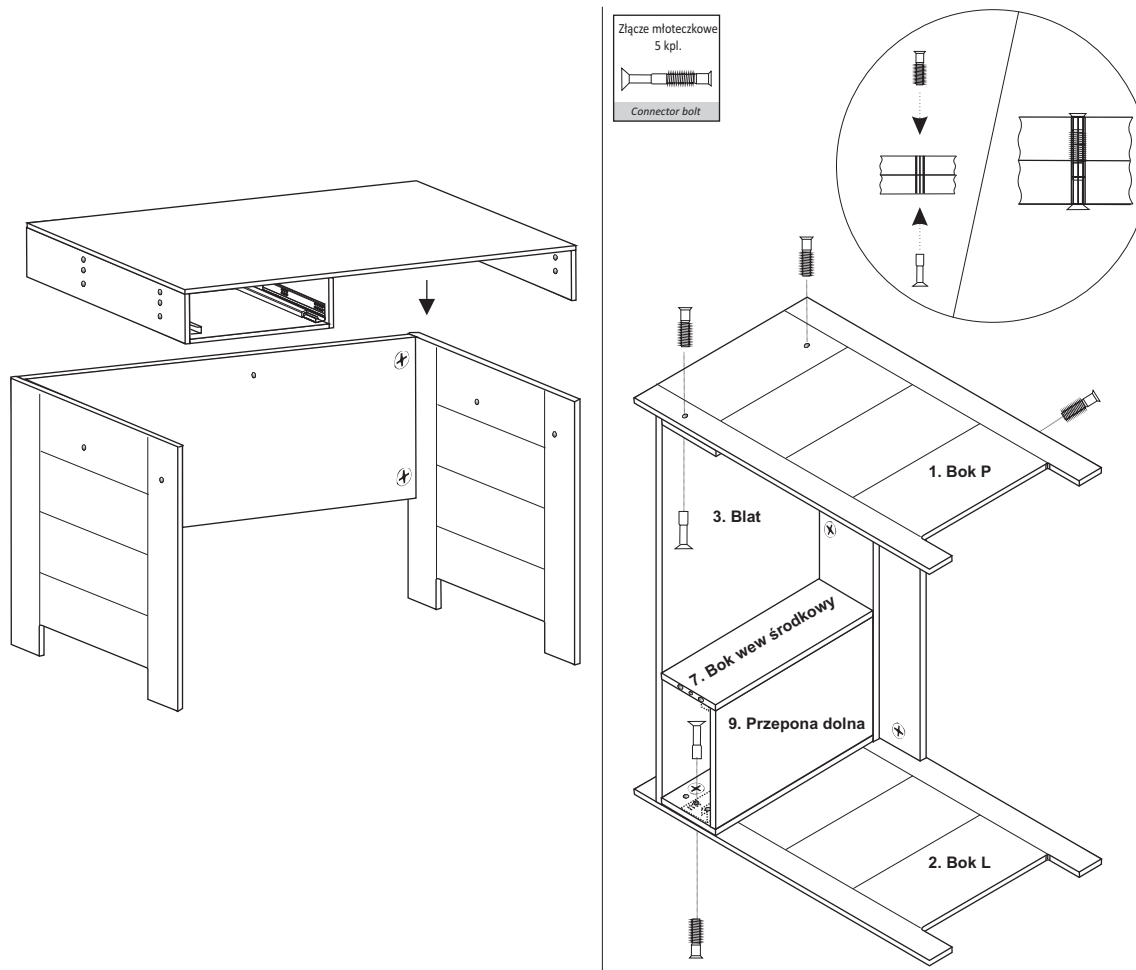

Trzy poziomy montażu blatu