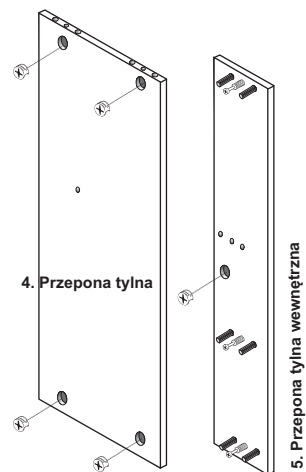

LOFI/DUBI / BIURKO ROSNĄCE

NR.	NAZWA	ELENTY WYM.	SZT.	WARSTWA	KARTON #3	SPRAWDZIŁ	
3	blat	#18x1168x579	1	1A	1	WYM. 1200x620x90 1/2	NR. PAKOWACZA
9	front_szuf	#18x396x165	1	3A-6A	2		
1	bok p	#18x730x600	1	4A-7A	3		
2	bok l	#18x730x600	1				
6	bok_wewn_p	#16x538x170	1	4B-4B-5B	1	WYM. 1200x460x1 20 2/2	NR. PAKOWACZA
8	bok_wewn_l	#16x538x170	1	5B-5B			
7	bok_wewn_srodk	#16x538x170	1	1B	2		
9	przepona dolna	#16x368x538	1				
4	przepona tylna	#16x1164x410	1				
5	przepona tylna wewn.	#16x1164x170	1	3B	3		
12	tył szufl	#16x329x85	1	6B-7B-7B	5		
13	spod sz HDF	#3x343x355	1	6B-6B	4		
10	bok_sz_p	#16x350x100	1	7B-7B	6		
11	bok_sz_l	#16x350x100	1	7B-7B	6		

ZESTAW AKCESORIÓW (PACZKA) LOFI/DUBI / BIURKO ROSNĄCE										SPR.
K1	KOLEK Ø 8 42-SZT.	W1	EURO WKREŃ 8-SZT.	T3	ŚRUBA M4x22 1-SZT.	T1	TRZPIEŃ 22-SZT.	M1	MIMOŚRÓD 22-SZT.	
Złącze meblowe 5 kpl.										
Z1	ZAŚLEPKA 6-SZT.	G1	GWOŹDZIK 12-SZT.							

Uchwyt 2 szt. Knob	Gwóźdź 5 szt. Finish nail	Śruba 4x22 2 szt. Screw 4x22	Mimośród kolek 4 szt. Cam Bolt	Mimośród mufka 4 szt. Cam Connector	Kolek \varnothing 8x30 6 szt. Spile
------------------------------	-------------------------------------	--	--	---	---