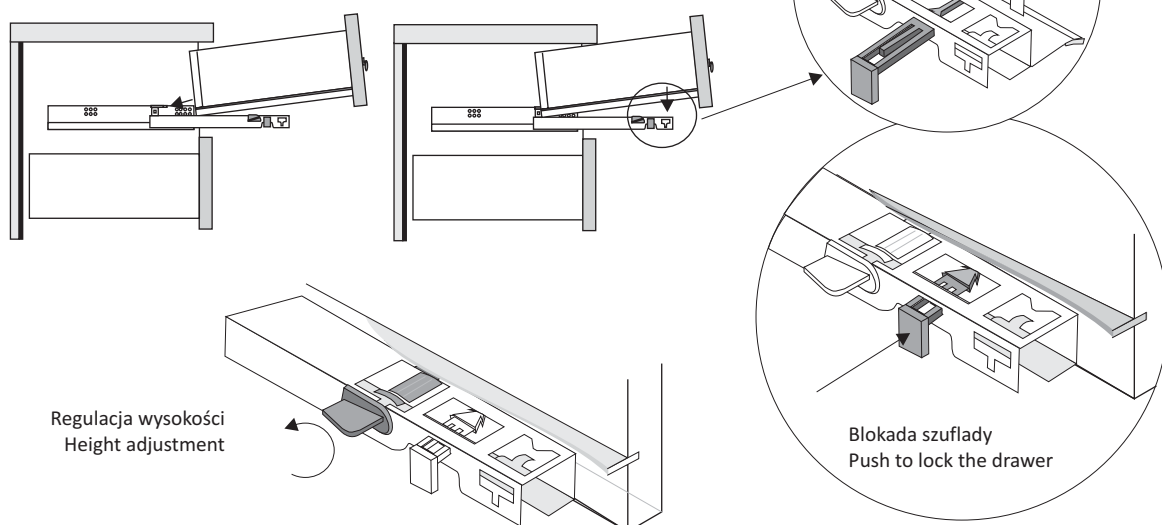

Montaż szuflady / Drawers mantling