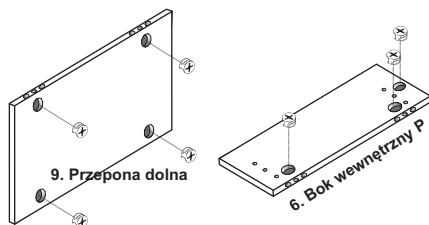

Uchwyt 2 szt. Knob	Gwóźdź 5 szt. Finish nail	Śruba 4x22 2 szt. Screw 4x22	Mimośród kolek 4 szt. Cam Bolt	Mimośród mufka 4 szt. Cam Connector	Kolek $\varnothing$8x30 6 szt. Spile