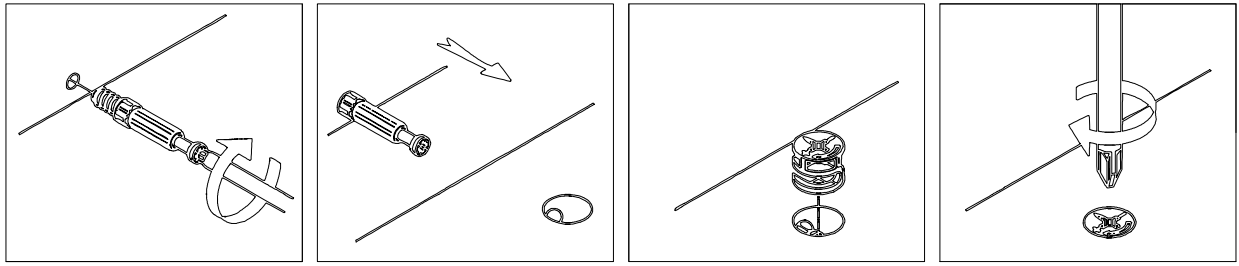

SHIFT / ŁÓŻKO_200_80