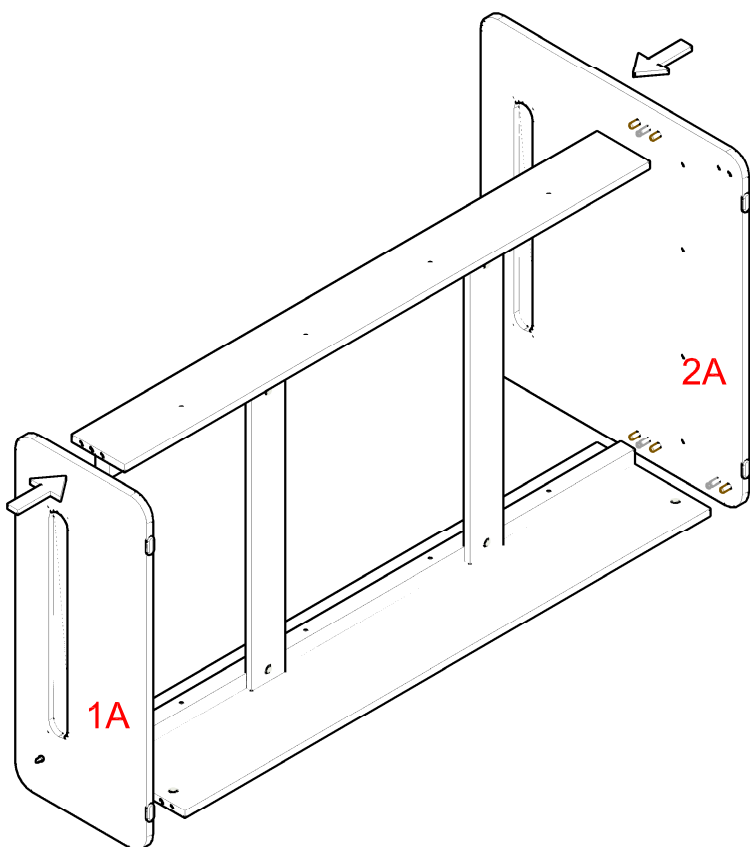

SHIFT / ŁÓŻKO_200_80