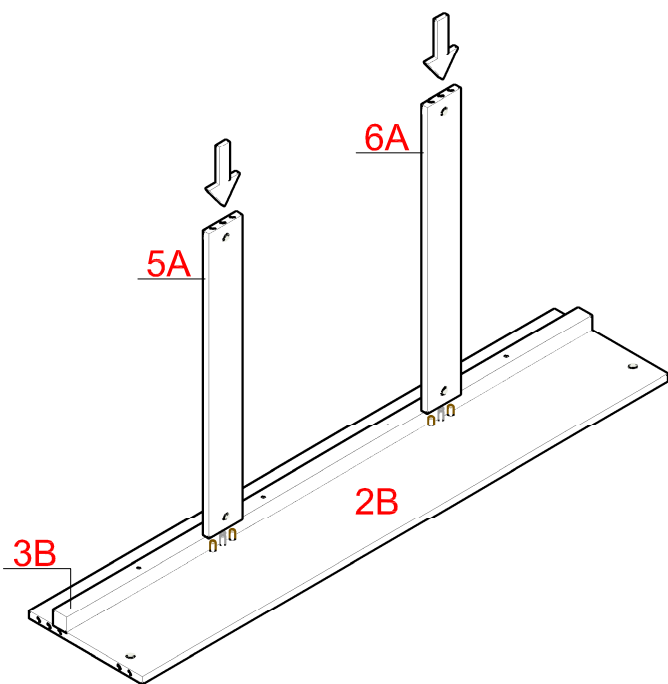

SHIFT / ŁÓŻKO_200_80