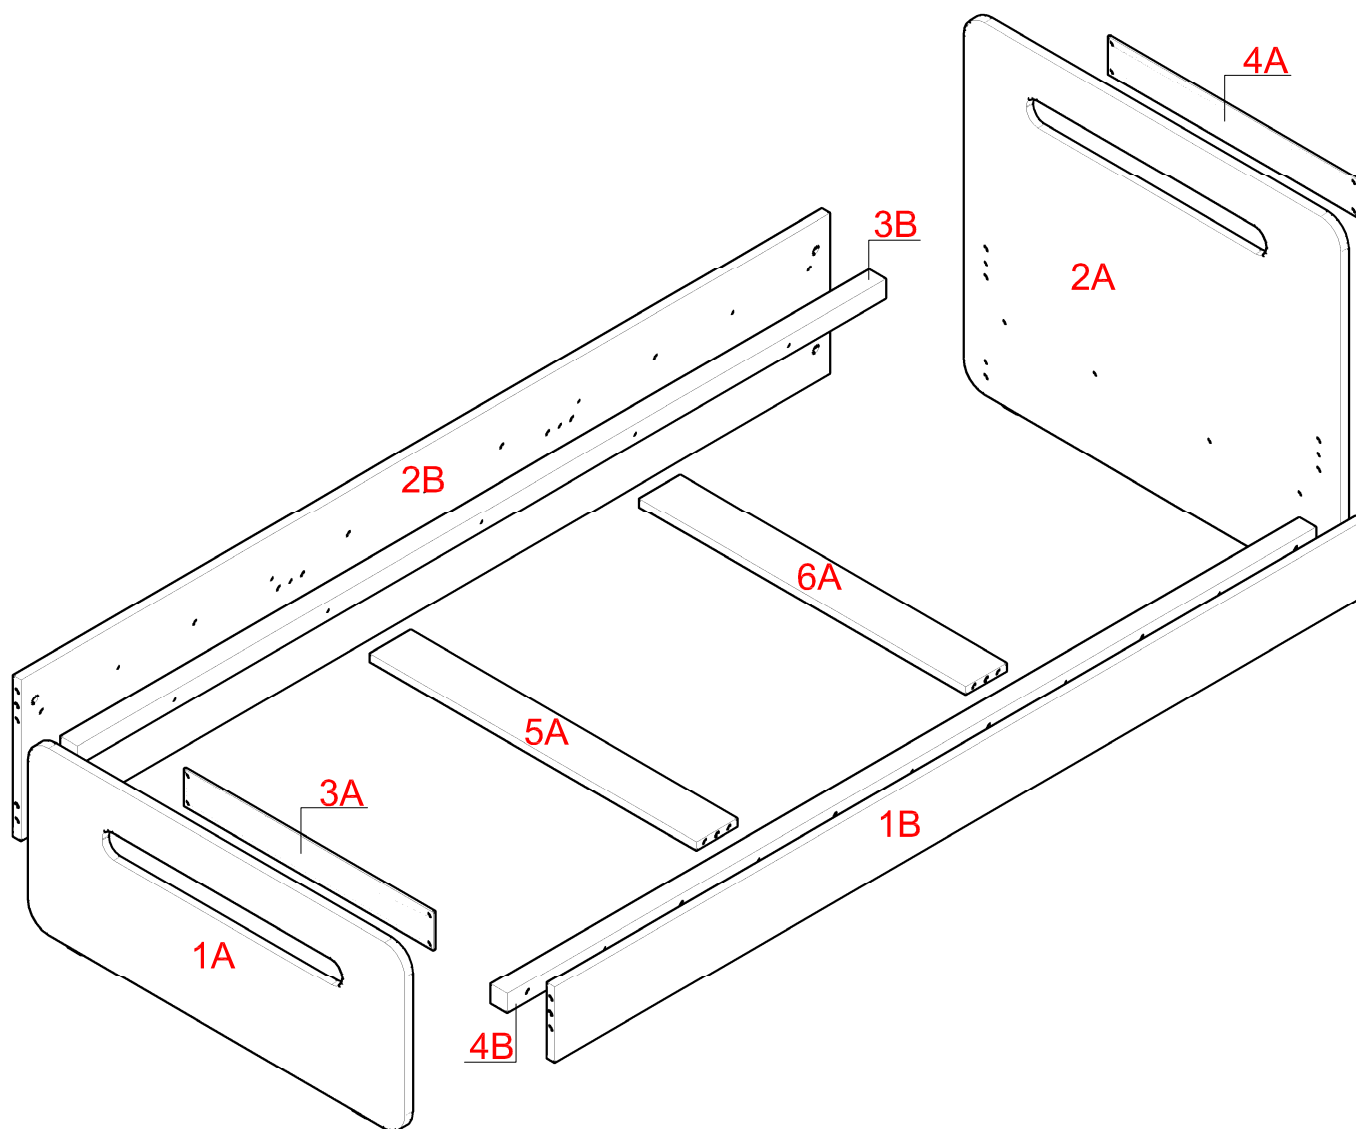

SHIFT / ŁÓŻKO_200_80

NR.	NAZWA	ELENTY WYM.	SZT.	WARSTWA	KARTON #3	SPRAWDZIŁ
1A	zanoszek	#18x936x400	1	2A	1	WYM. 980x840x40 1/1
2A	zaglowie	#18x936x800	1	1A-3A-4A	2	
3A	maskownica	#3x618x78	1	5A-6A		
4A	maskownica	#3x618x78	1			
5A	listwa	#18x810x100	1			
6A	listwa	#18x810x100	1			
1B	bok_niski	#18x2010x160	1	2B-3B-4B	1	WYM. 2050x465x40 1/1
2B	bok_wysoki	#18x2010x345	1	1B	2	
3B	listwa_mdf	#30x2010x40	1			
4B	listwa_mdf	#30x2010x40	1