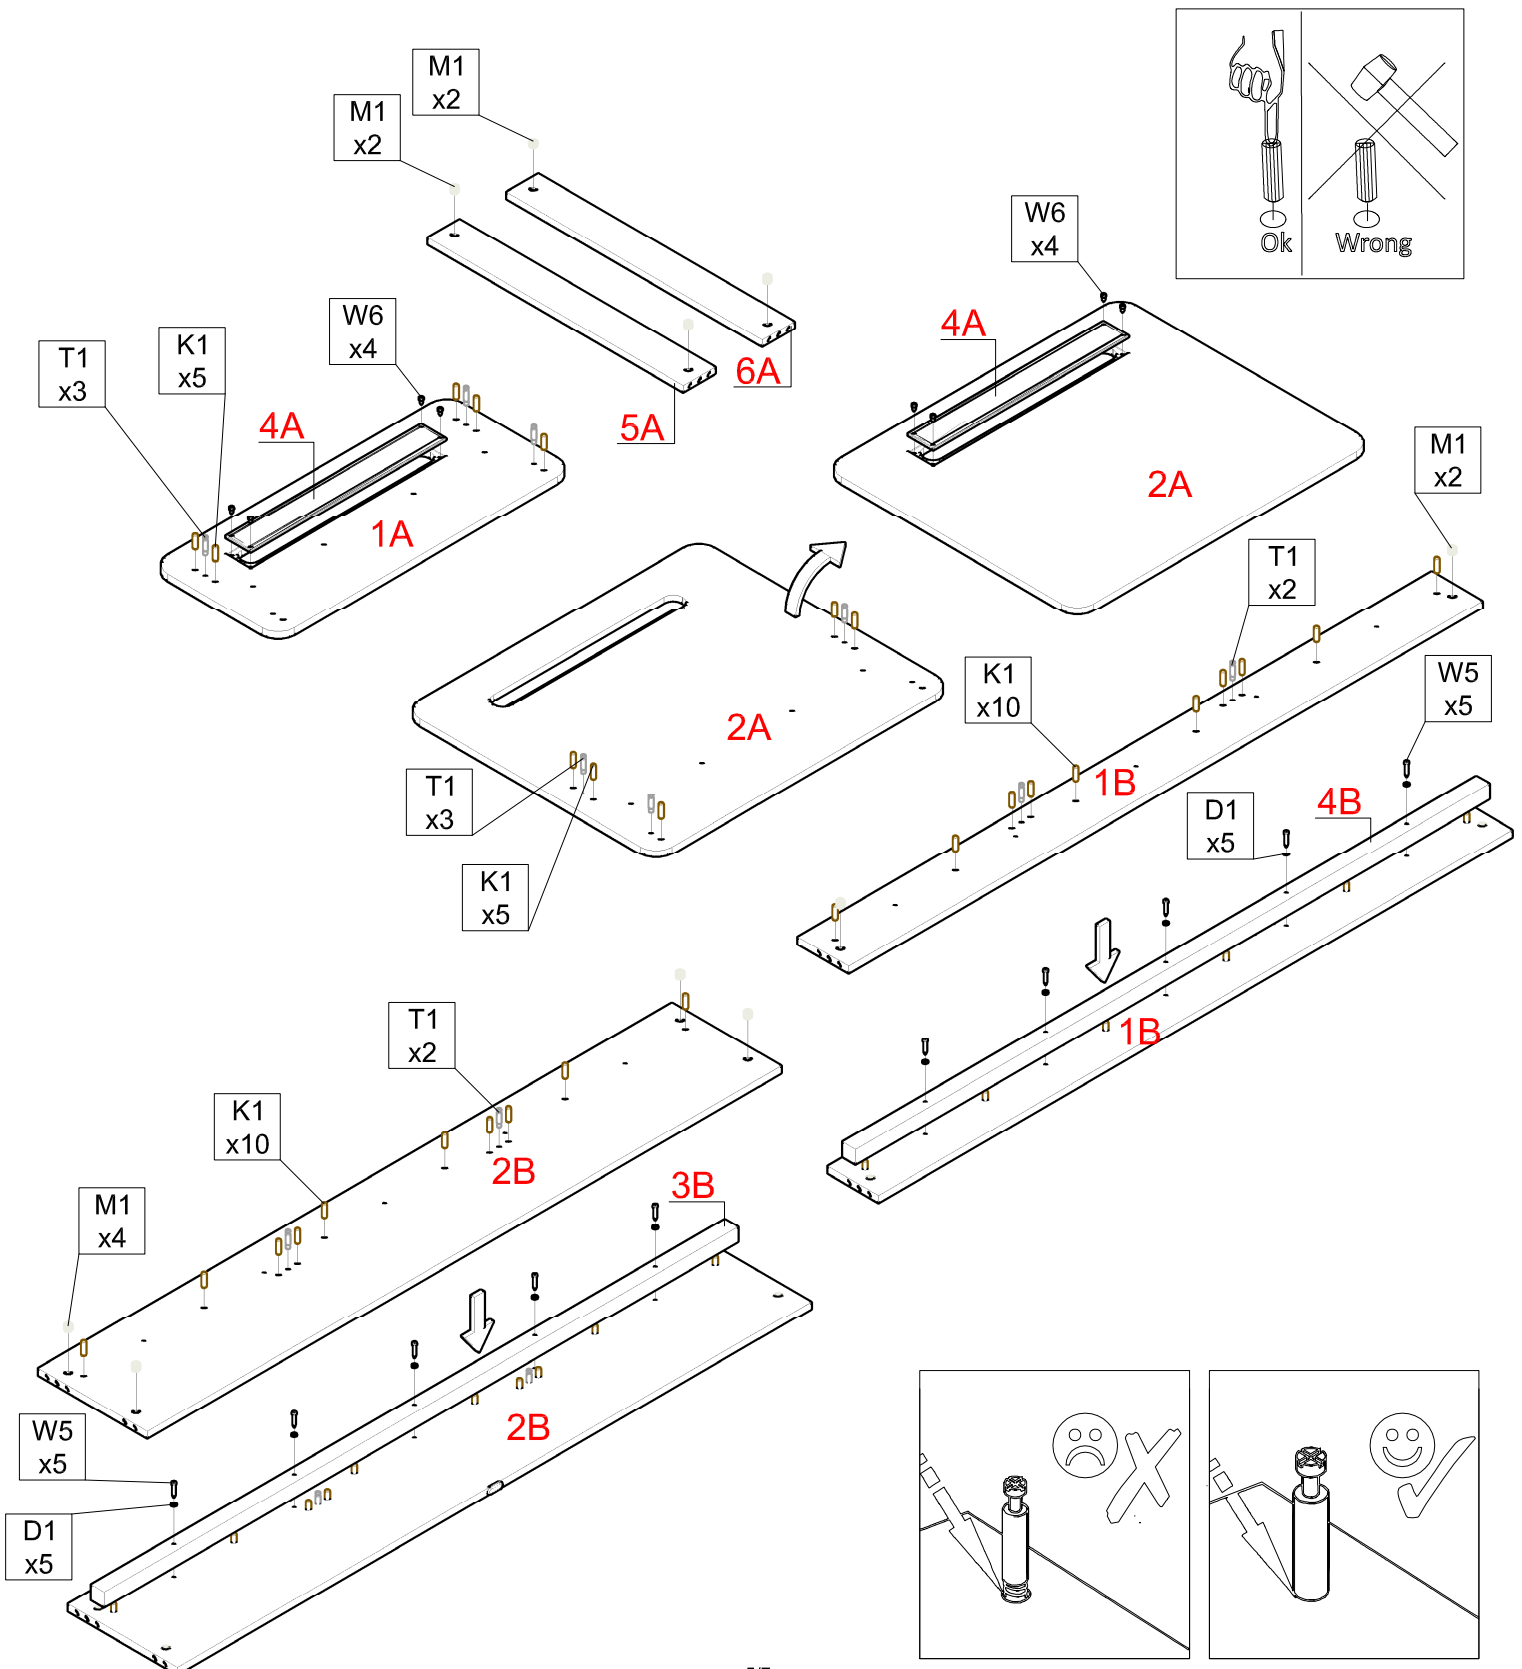

SHIFT / ŁÓŻKO_200_80