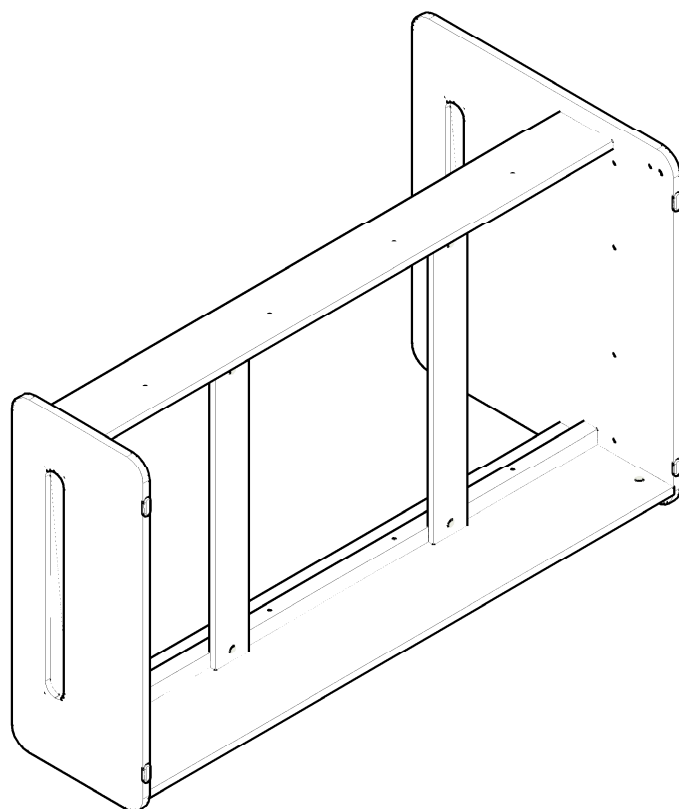

SHIFT / ŁÓŻKO_200_80