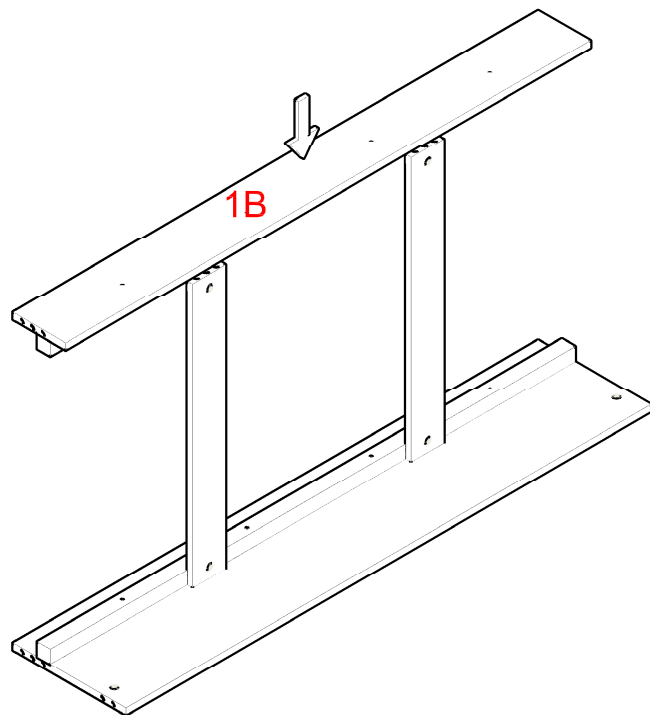

SHIFT / ŁÓŻKO_200_80